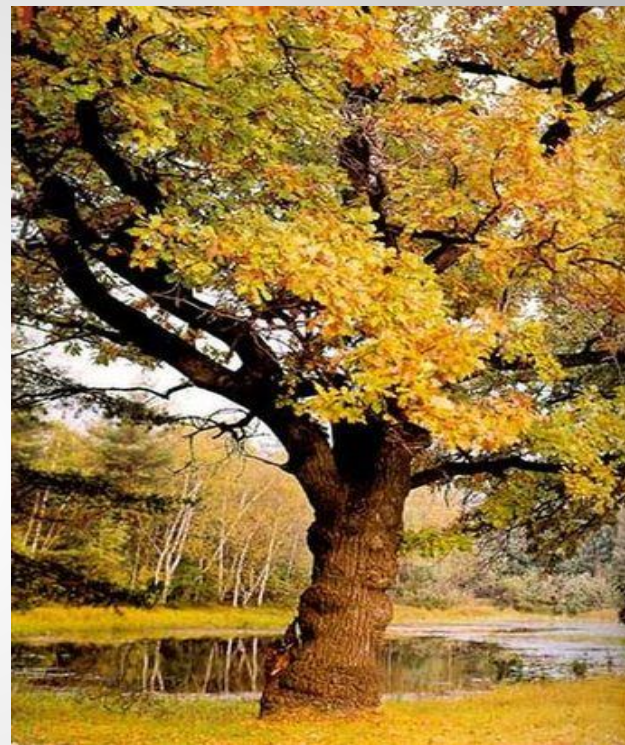

Автор: учитель начальных классов
Морозова Ольга Ивановна
МБОУСОШ № 5 с.Прикумское.
Минераловодского района.
Ставропольского края.

Лесные производители.

Деревья. 1 этаж леса.

ДЕРЕВЬЯ -

**МНОГОЛЕТНИЕ
растения с крупным,
твёрдым стеблем.**

Березы в лесу.

Ель.

Дуб.

Питание деревьев.

Минеральные соли
и
вода.

Кустарники. 2 этаж леса.

Кустарники -

многолетнее растение, у
которого несколько
твердых стеблей
ответвляется от общего
корня.

Крушина.

Ольха.

Цветущий кустарник.

Травы и цветы. 3 этаж леса.

Травы -

**растения с
мягкими зелёными
стеблями.**

Сон – трава.

Медуница.