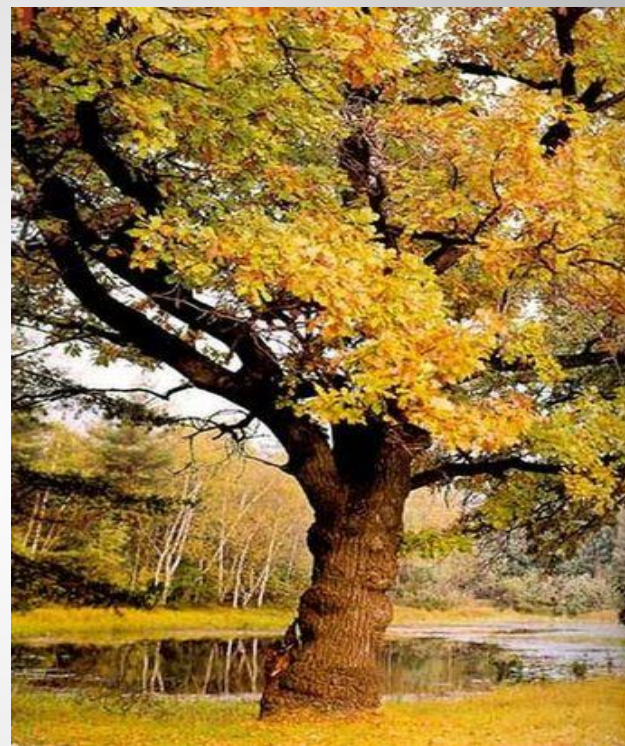

Автор: учитель начальных классов
Морозова Ольга Ивановна
МБОУСОШ № 5 с.Прикумское.
Минераловодского района.
Ставропольского края.

Лесные производители.

Деревья. 1 этаж леса.

ДЕРЕВЬЯ -

**МНОГОЛЕТНИЕ
растения с крупным,
твёрдым стеблем.**

Березы в лесу.

Ель.

Дуб.

Питание деревьев.

Минеральные соли
и
вода.

Кустарники. 2 этаж леса.

Кустарники -

многолетнее растение, у
которого несколько
твердых стеблей
ответвляется от общего
корня.

Крушина.

Ольха.

Цветущий кустарник.

Травы и цветы. 3 этаж леса.

Травы -

**растения с
мягкими зелёными
стеблями.**

Сон – трава.

Медуница.