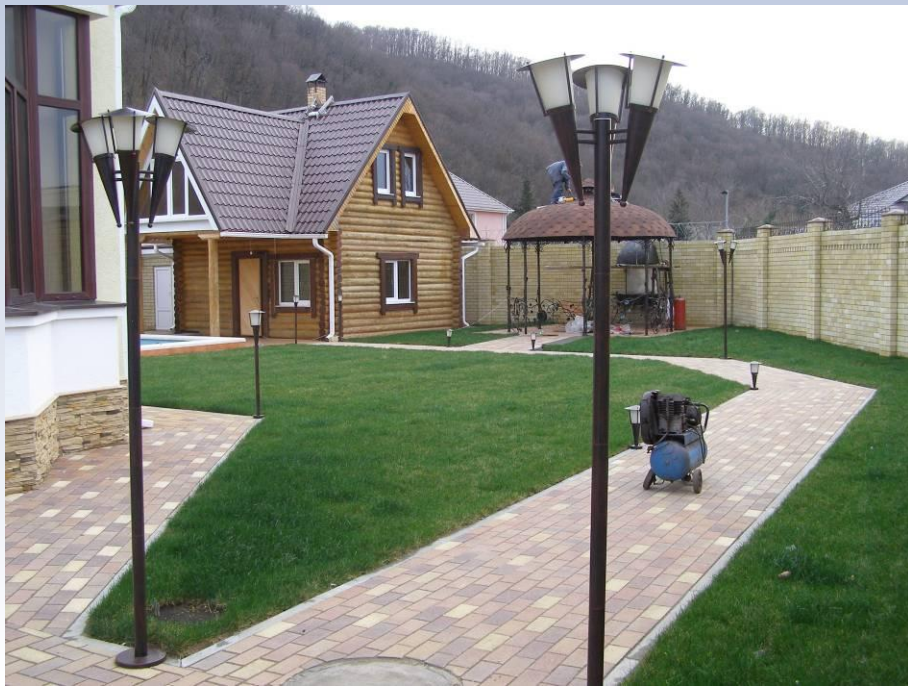

Жилой дом в с.Агой

Двор с навесом, место для отдыха, мангал

ПОЭТАЖНЫЙ ПЛАН
 СТРОЕНИЕ ЛИТ "А"
 По "Рассвет" №13
 Масштаб 1:100

1 этаж

ПОЭТАЖНЫЙ ПЛАН
 СТРОЕНИЕ ЛИТ "А"
 По "Рассвет" №13
 Масштаб 1:100

2 этаж

По ул.Высокая №40
Масштаб 1:500

Дорога

ПОЭТАЖНЫЙ П Л А Н
СТРОЕНИЕ ЛИТ " А "
По "Рассвет" №13
Масштаб 1:100

подвальный этаж

Набережная и пляж