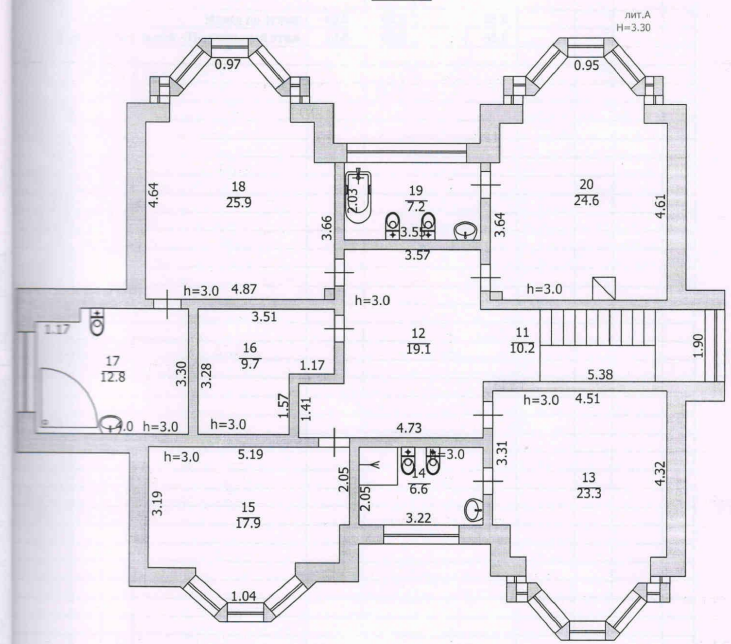

Жилой дом в с.Агой

Двор с навесом, место для отдыха, мангал

ПОЭТАЖНЫЙ ПЛАН
 СТРОЕНИЕ ЛИТ "А"
 По "Рассвет" №13
 Масштаб 1:100

1 этаж

ПОЭТАЖНЫЙ ПЛАН
 СТРОЕНИЕ ЛИТ "А"
 По "Рассвет" №13
 Масштаб 1:100

2 этаж

СОДЕРЖАНИЕ:

№ п/п	Наименование раздела прилагаемых документов	№ стр.
1	Общие сведения	2
2	Состав объекта	4
3	Сведения о правообладателях объекта	5
4	Ситуационный план	3
5		
6	Позтажный план	8,9,10
7	Экспликация к позтажному плану жилого дома	11,12,13
8	Отметки об обследовании	14

По ул.Высокая №40
Масштаб 1:500

Дорога

ПОЭТАЖНЫЙ П Л А Н
СТРОЕНИЕ ЛИТ " А "
По "Рассвет" №13
Масштаб 1:100

подвальный этаж

Набережная и пляж