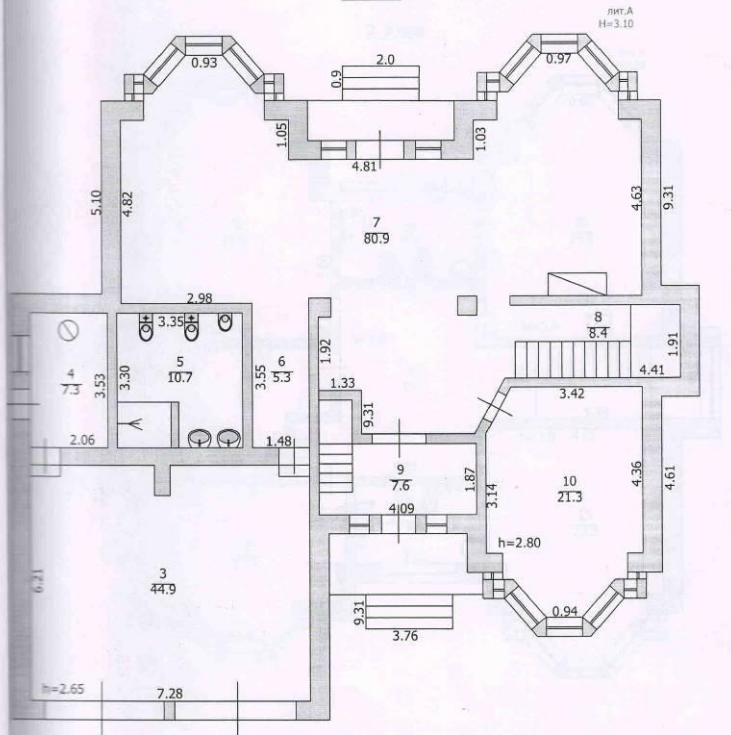

Жилой дом в с.Агой

Двор с навесом, место для отдыха, мангал

ПОЭТАЖНЫЙ ПЛАН
 СТРОЕНИЕ ЛИТ "А"
 По "Рассвет" №13
 Масштаб 1:100

1 этаж

ПОЭТАЖНЫЙ ПЛАН
 СТРОЕНИЕ ЛИТ "А"
 По "Рассвет" №13
 Масштаб 1:100

2 этаж

СОДЕРЖАНИЕ:

№ п/п	Наименование раздела прилагаемых документов	№ стр.
1	Общие сведения	2
2	Состав объекта	4
3	Сведения о правообладателях объекта	5
4	Ситуационный план	3
5		
6	Позтажный план	8,9,10
7	Экспликация к позтажному плану жилого дома	11,12,13
8	Отметки об обследовании	14

По ул.Высокая №40
Масштаб 1:500

Дорога

ПОЭТАЖНЫЙ П Л А Н
СТРОЕНИЕ ЛИТ " А "
По "Рассвет" №13
Масштаб 1:100

подвальный этаж

Набережная и пляж