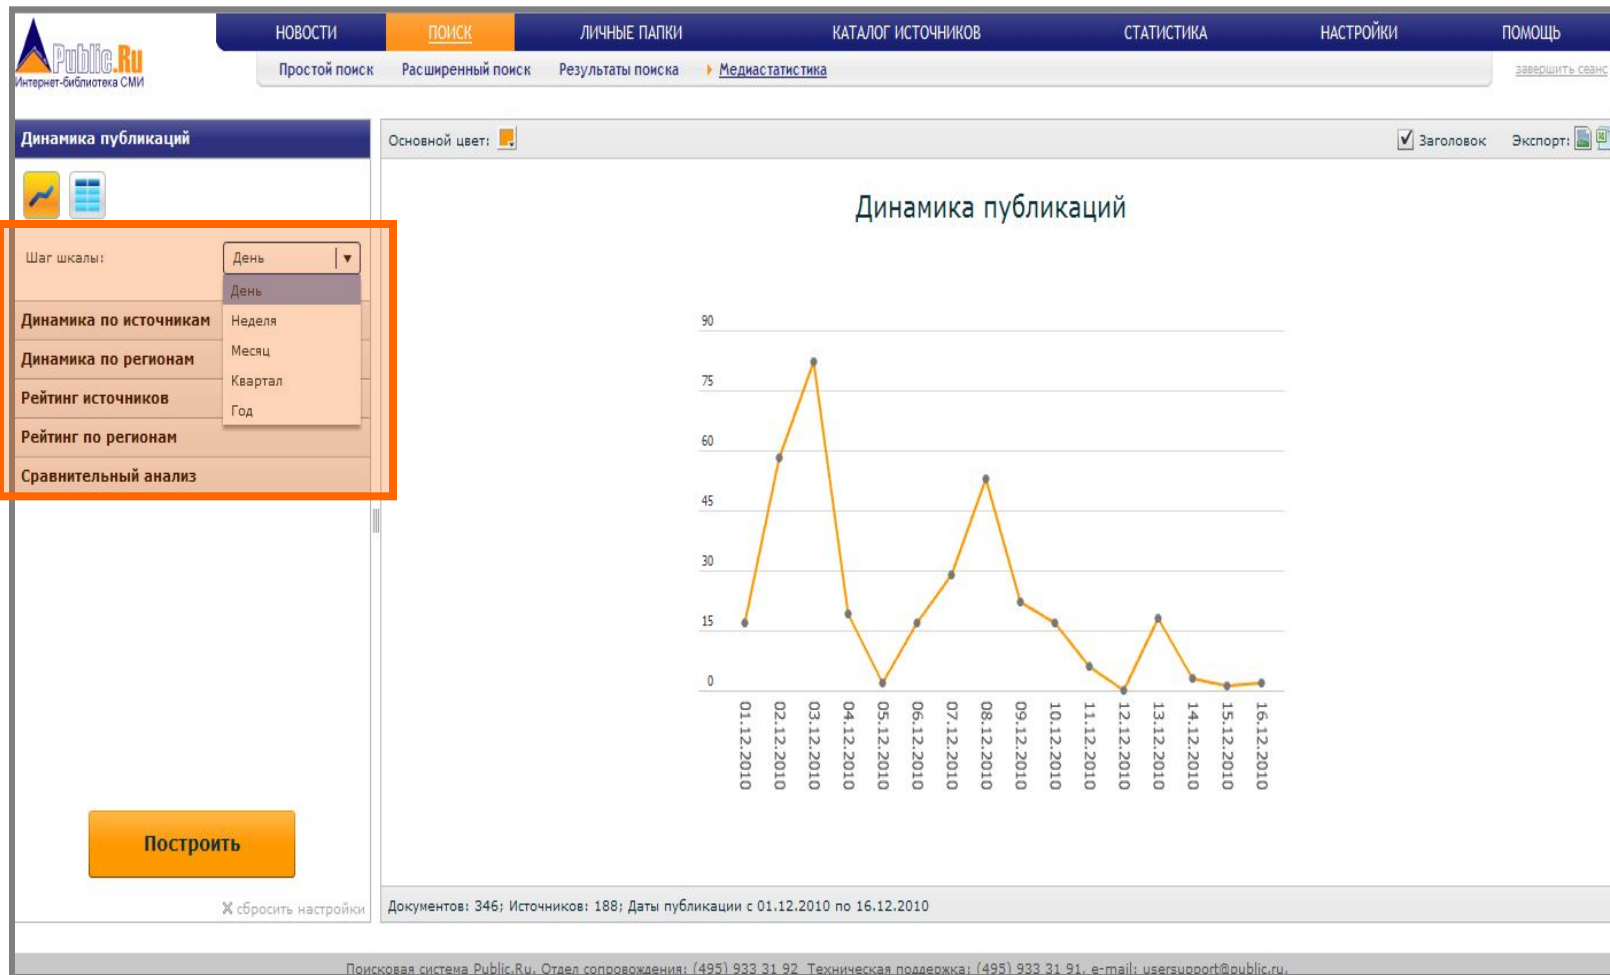

ПРОФЕССИОНАЛЬНЫЕ ВОЗМОЖНОСТИ

Медиастатистические отчеты по результатам поиска

Распределение документов выборки по дате публикации
Вид отчета – график