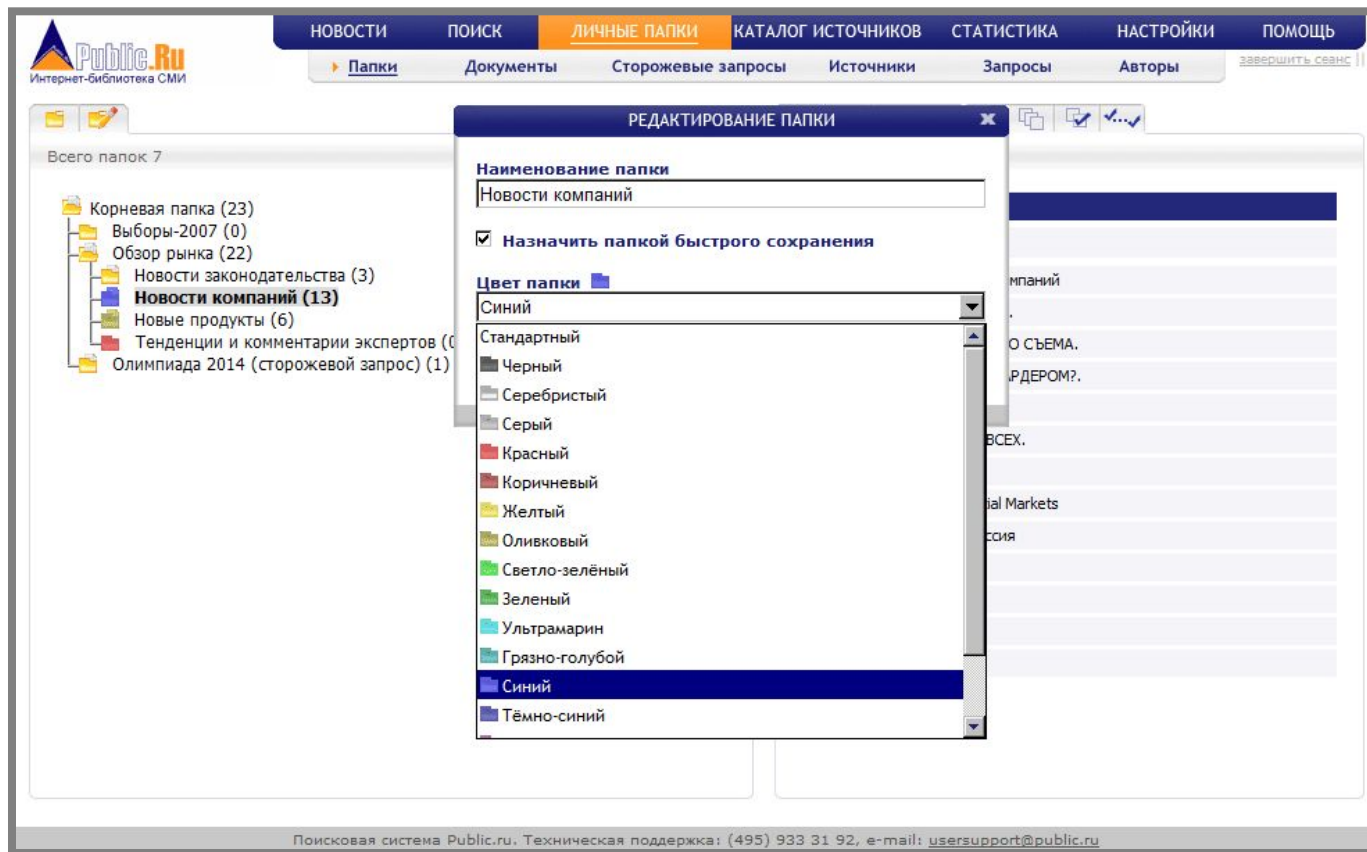

ПРОФЕССИОНАЛЬНЫЕ ВОЗМОЖНОСТИ

Папки быстрого сохранения

Папки быстрого сохранения - инструмент оперативной подготовки структурированных обзоров.

Предусмотрена возможность назначения любой Личной папки папкой быстрого сохранения