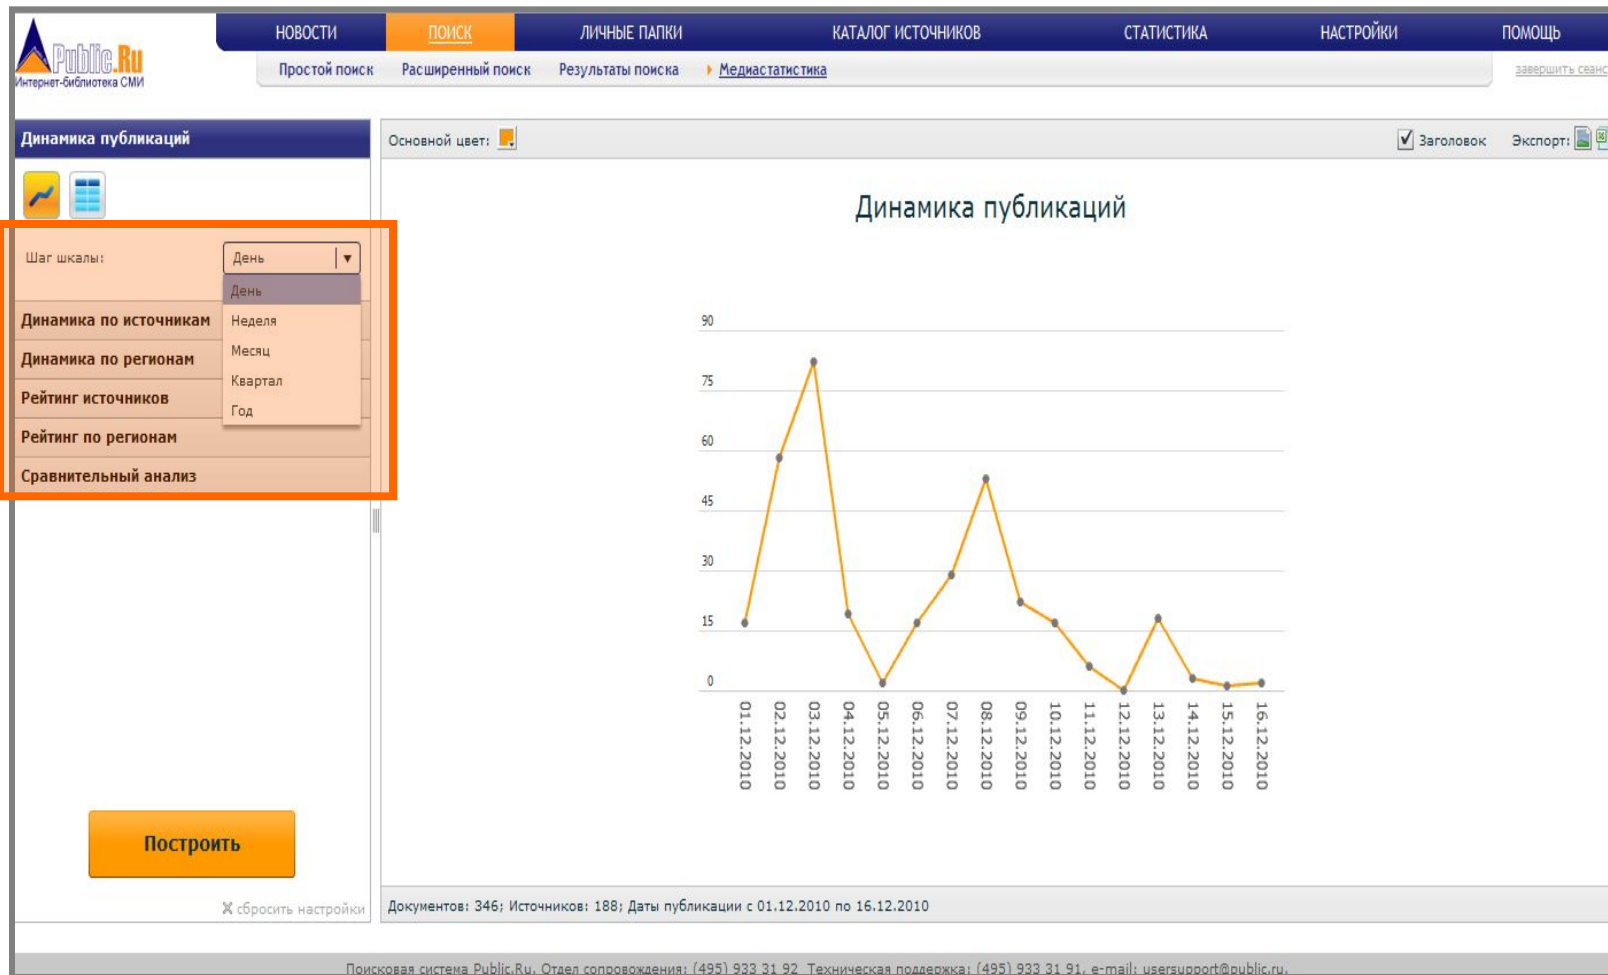

ПРОФЕССИОНАЛЬНЫЕ ВОЗМОЖНОСТИ

Медиастатистические отчеты по результатам поиска

Распределение документов выборки по дате публикации
Вид отчета – график