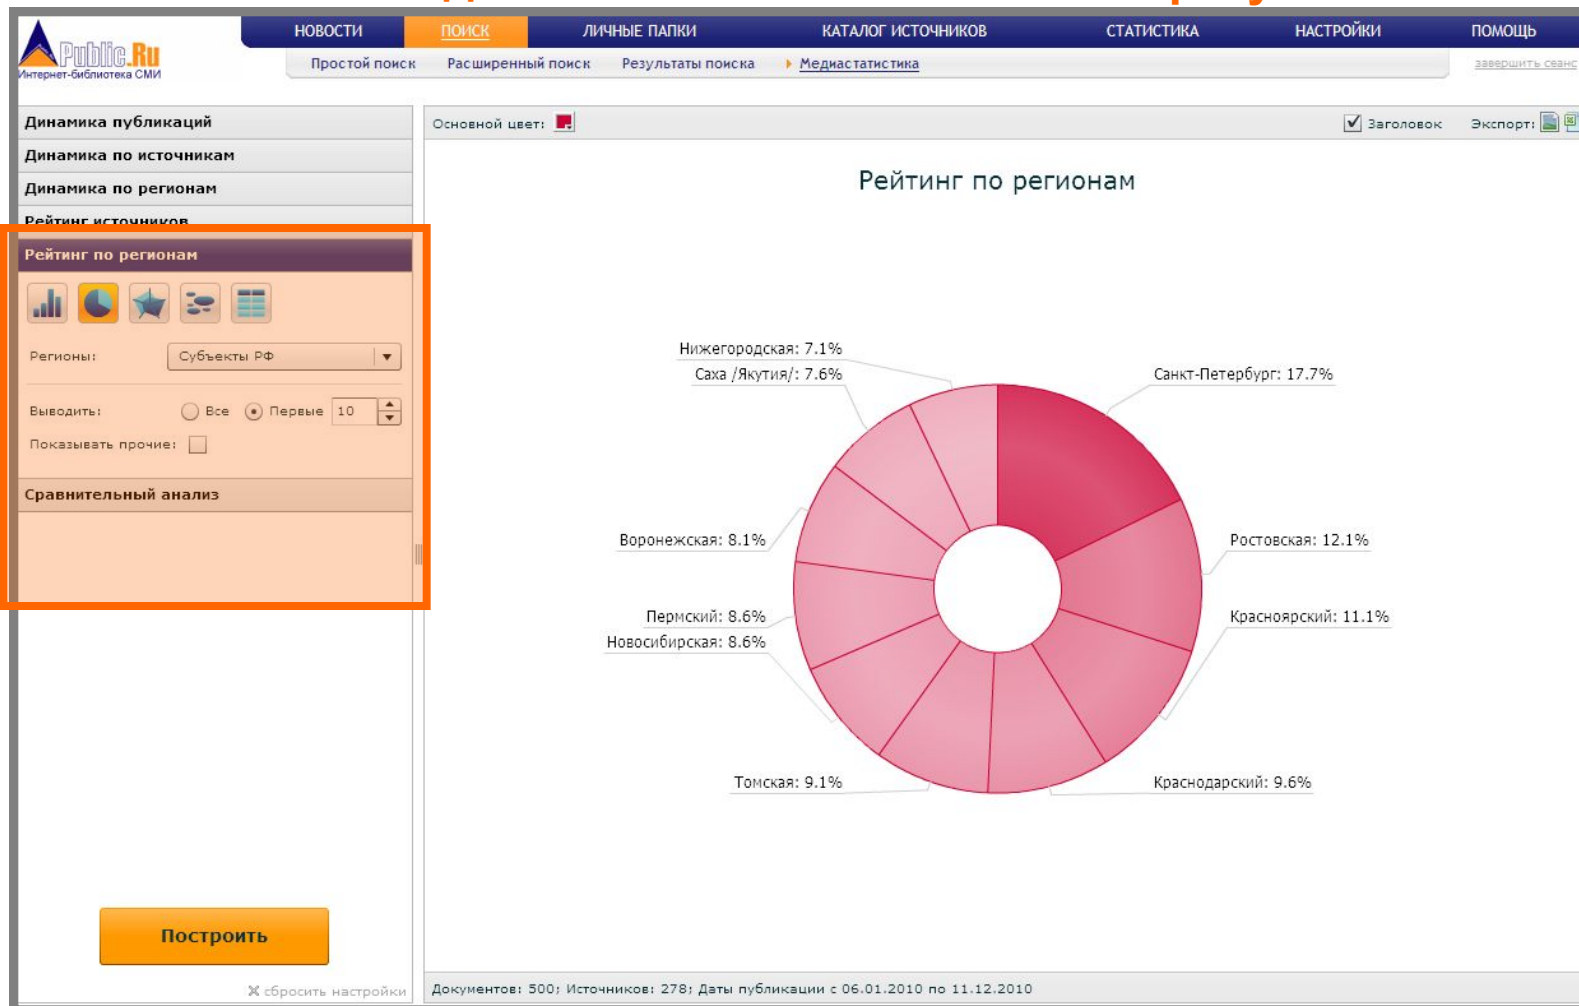

Медиастатистические отчеты по результатам поиска

Распределение документов выборки по месту издания источников
Вид отчета – круговая диаграмма.