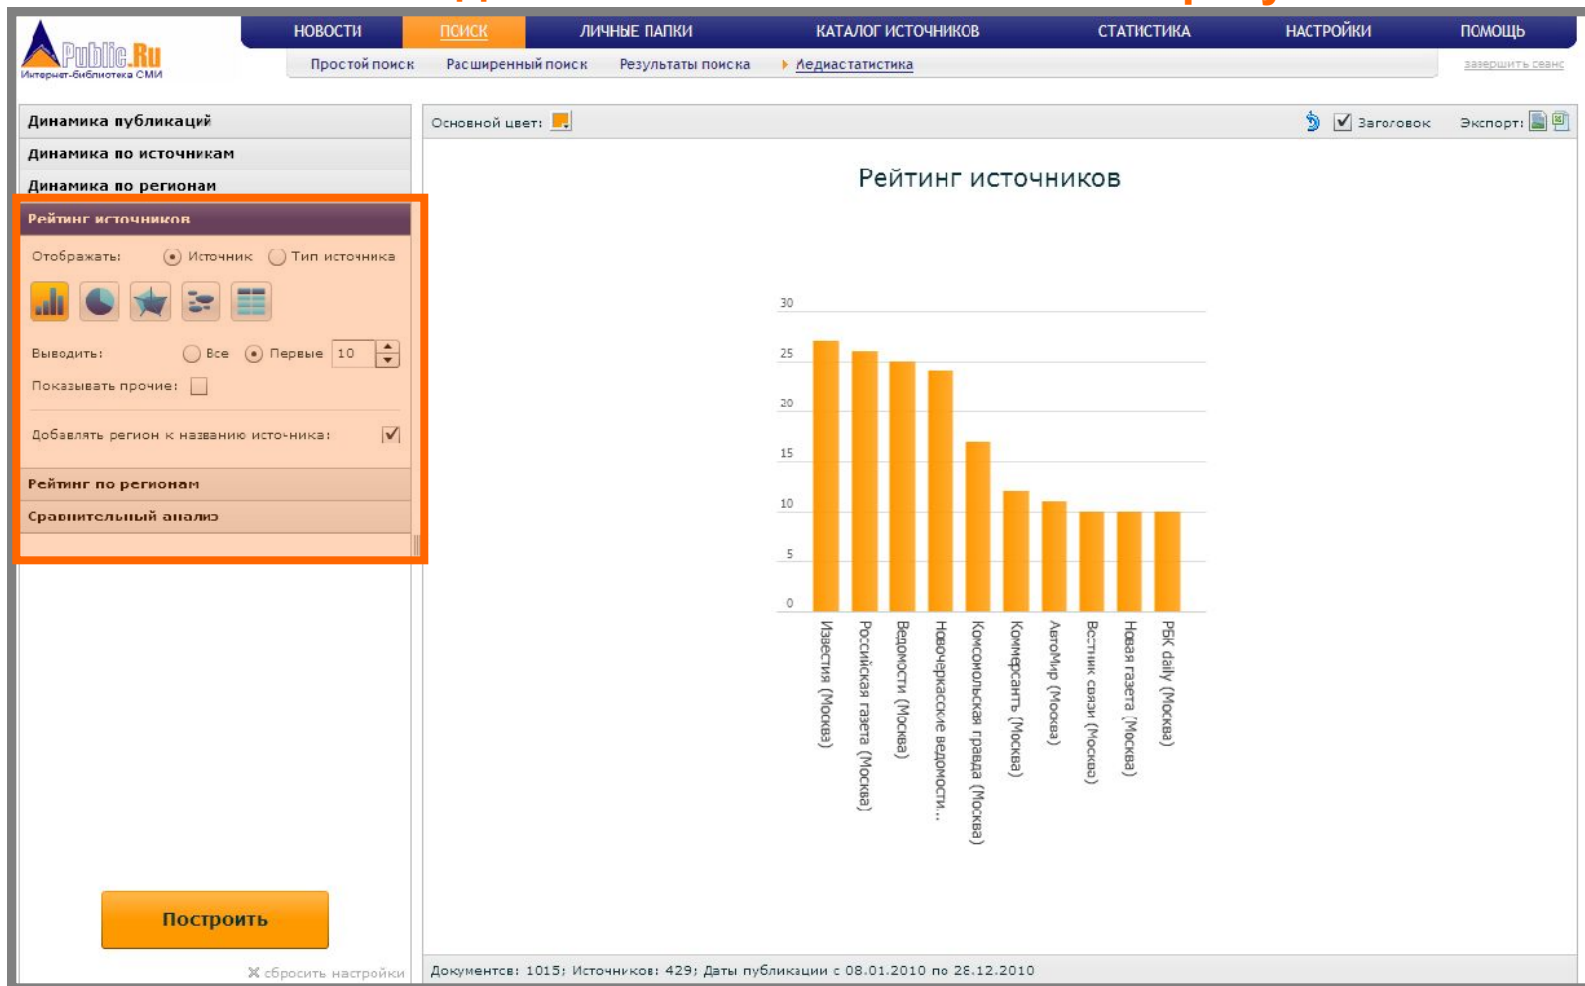

Распределение документов выборки по источникам
Вид отчета – гистограмма.