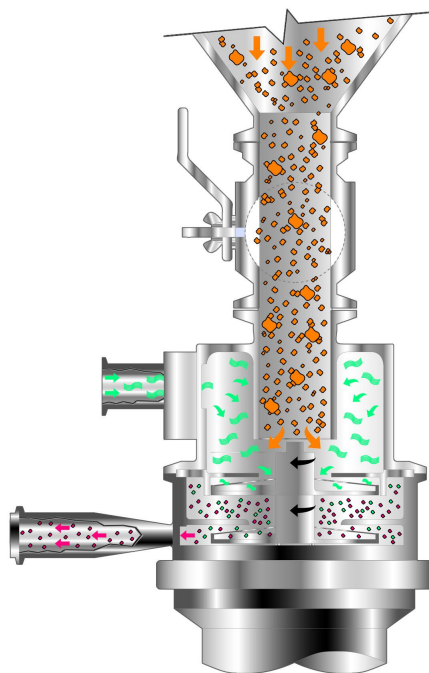

YTRON® - Ассортимент
Das YTRON® - Sortiment

YTRON-XC

Для смешивания и диспергирования скомкивающихся и склеивающихся порошков в более качественную концентрированную массу.

YTRON-XC