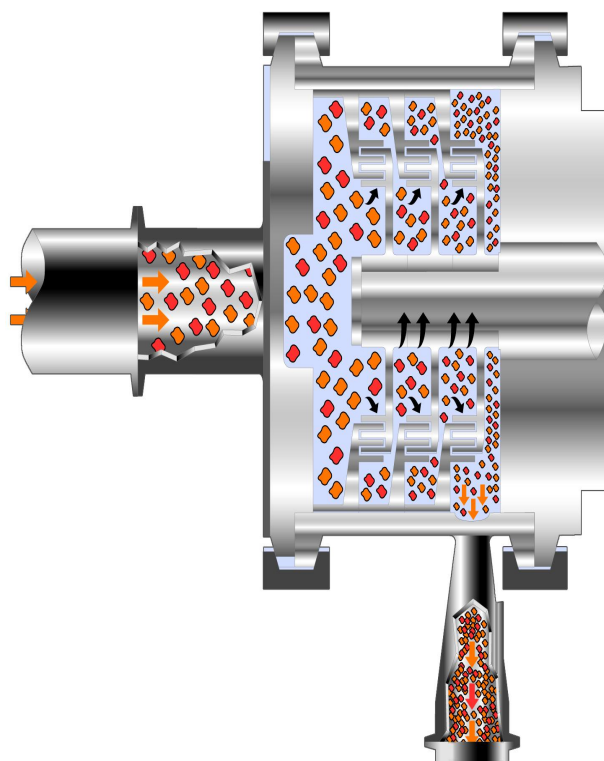

YTRON-Z

YTRON-Z
Для
диспергирования и
гомогенизации.