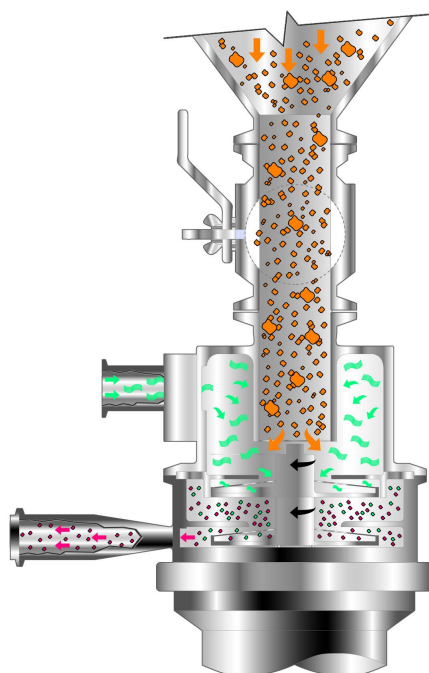

YTRON® - Ассортимент
Das YTRON® - Sortiment

YTRON-XC

Для смешивания и диспергирования скомкивающихся и склеивающихся порошков в более качественную концентрированную массу.

YTRON-XC