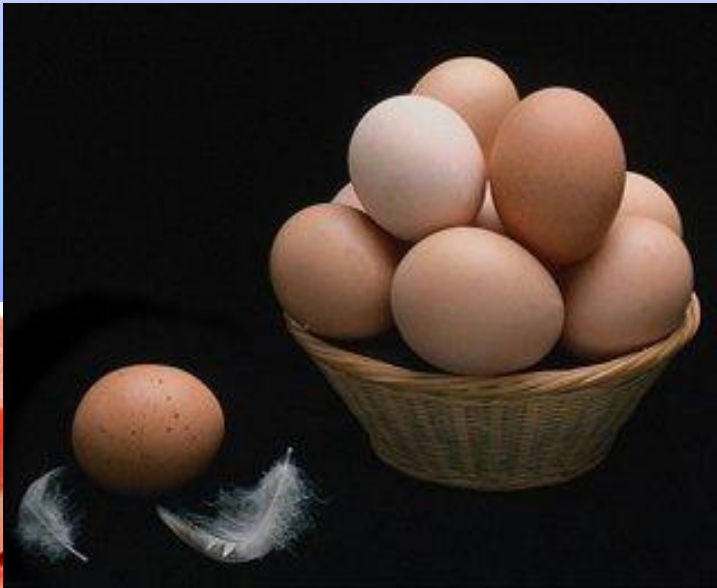

в_оробей

ли_сица

со_рока

пе_тух

ТЕКСТЫ

Тело ежа покрыто **острыми**
иголками. Мордочка имеет
вытянутую форму. Ушки
маленькие и круглые.