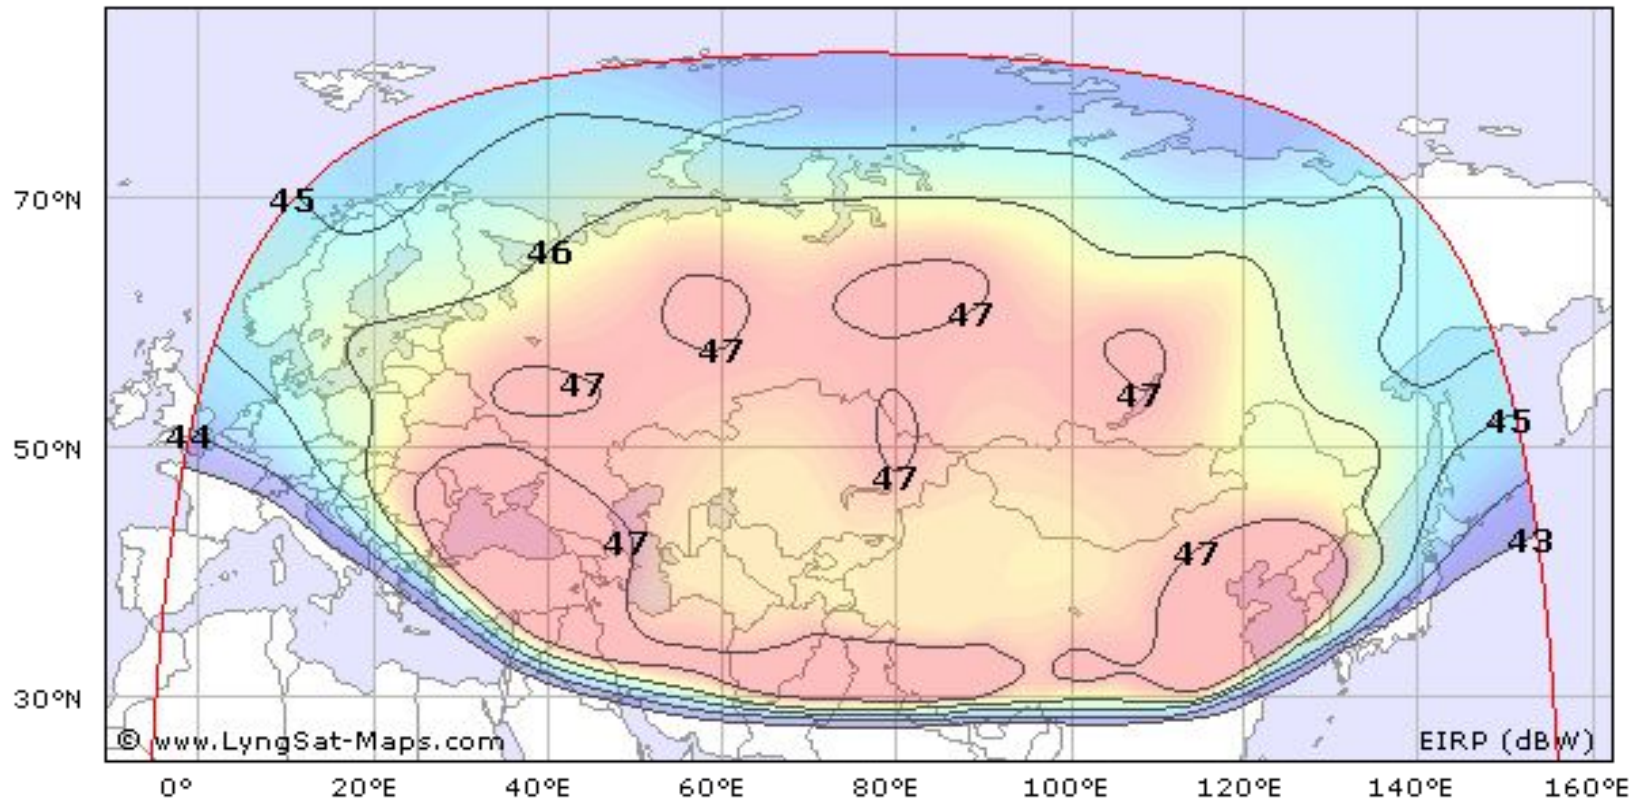

Зона покрытия северного луча спутника ABS 1 (LMI 1)