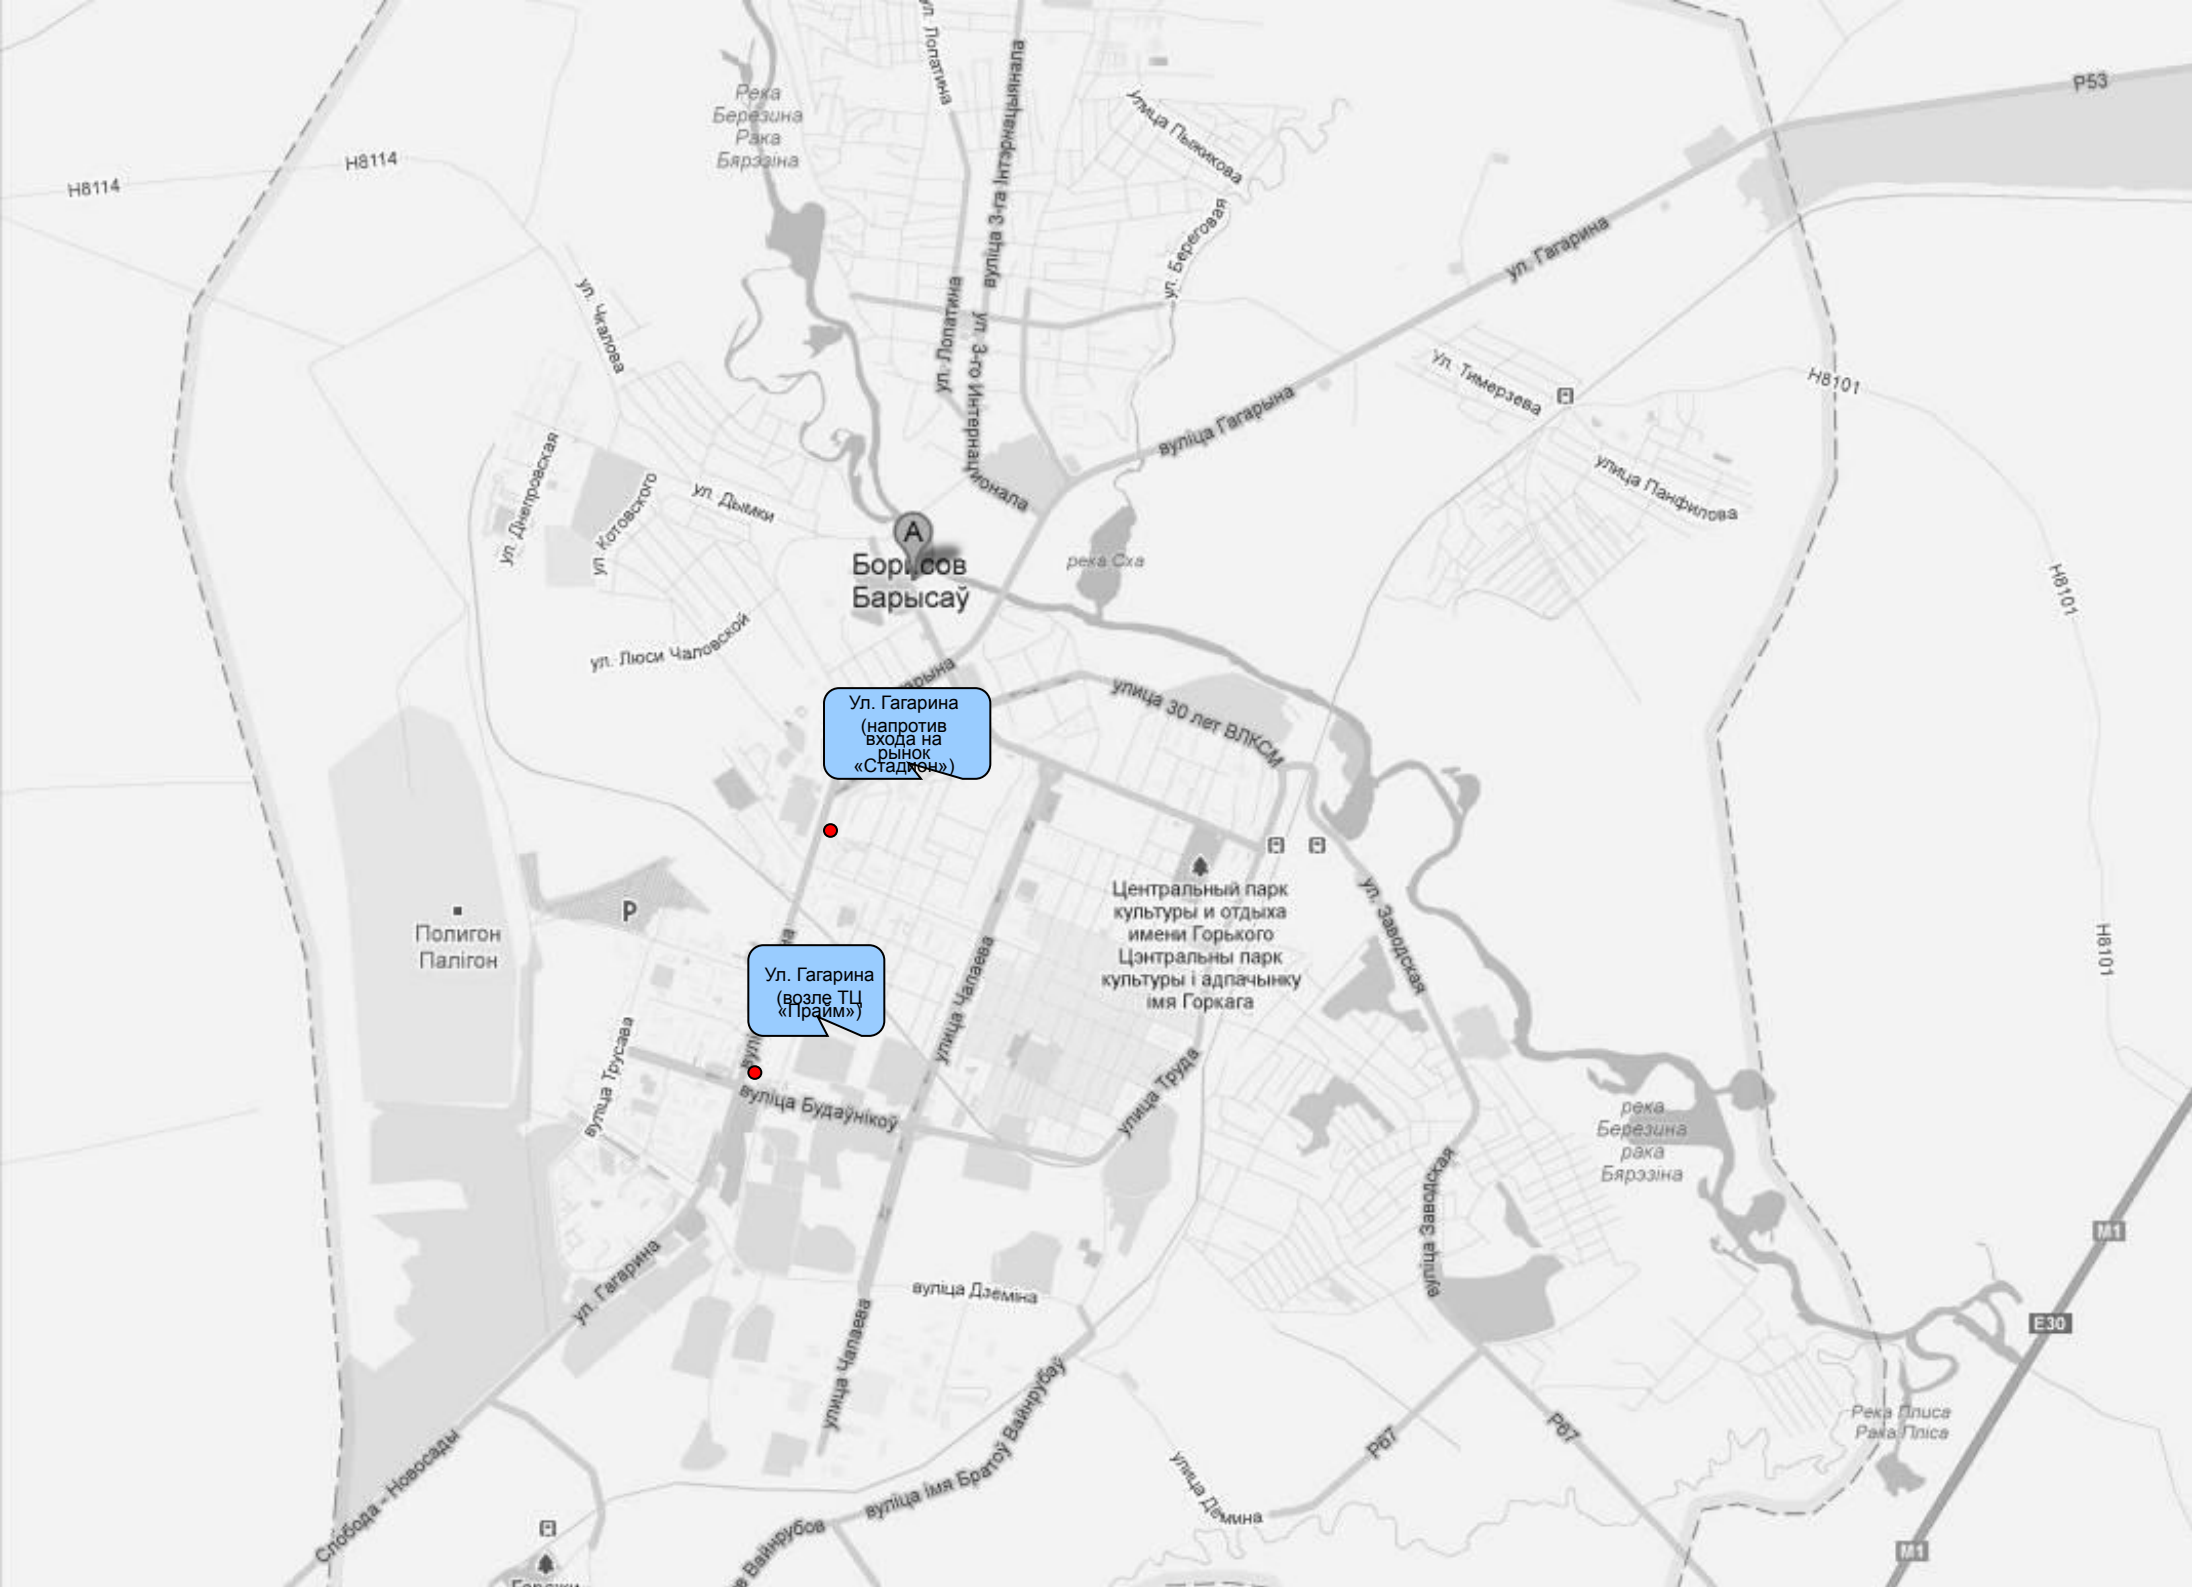

Крупных магазинов, торговых центров: да, ТЦ «Прайм», ресторан «Спадканне», компания «Отличные окна»

- Социокультурных объектов: да, Борисовский политехнический колледж

Трафик:

- Количество маршрутов городского транспорта: 2 автобусных маршрута

Густонаселенных жилых застроек: да

- Среднесуточная интенсивность движения: 360 автомобилей в час

Зона видимости: 300 м

Светофоры в зоне видимости щита: 300 м

БО 2213-1

Размер: 6х3 м
Тип: двухсторонний
Подсветка: светодиодная
Наличие в непосредственной близости от щита:
Крупных магазинов, торговых центров: да, банк «Белинвестбанк», «Беларусбанк», магазин «Велком»
- Социокультурных объектов: да, Борисовский политехнический колледж
Трафик:
- Количество маршрутов городского транспорта: 4 автобусных маршрута, 5 маршрутных такси
Густонаселенных жилых застроек: да
- Среднесуточная интенсивность движения: 400 автомобилей в час
Зона видимости: 200 м
Светофоры в зоне видимости щита: 200 м

БО 2213-2

Размер: 6х3 м
Тип: двухсторонний
Подсветка: светодиодная
Наличие в непосредственной близости от щита:
Крупных магазинов, торговых центров: да, банк «Белинвестбанк», «Беларусбанк», магазин «Велком»
- Социокультурных объектов: да, Борисовский политехнический колледж
Трафик:
- Количество маршрутов городского транспорта: 4 автобусных маршрута, 5 маршрутных такси
Густонаселенных жилых застроек: да
- Среднесуточная интенсивность движения: 400 автомобилей в час
Зона видимости: 200 м
Светофоры в зоне видимости щита: 200 м

Борисов
Барысаў

Ул. Гагарина
(напротив
входа на
рынок
«Стадоч»)»

Ул. Гагарина
(возле ТЦ
«Прайм»)»

Центральный парк
культуры и отдыха
имени Горького
Цэнтральны парк
культуры і адпачынку
імя Горкага

река
Березина
рака
Бярэзіна