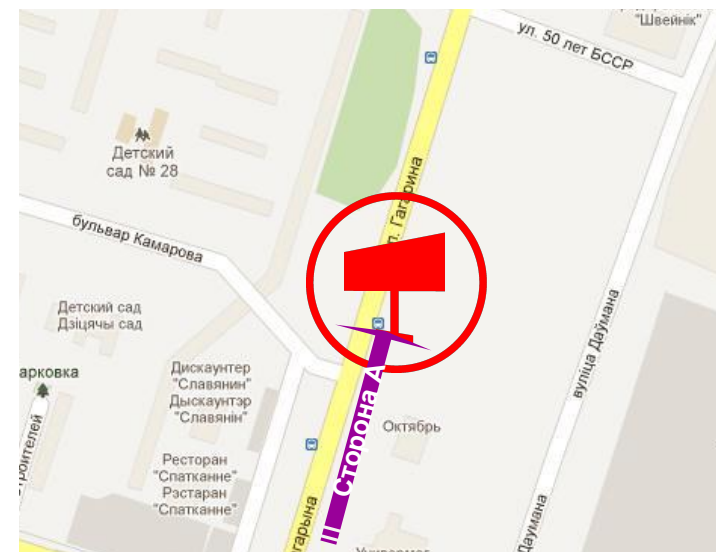

360 автомобилей в час

Зона видимости: 300 м

Светофоры в зоне видимости щита: 300 м

БО 2212-2

Размер: 6х3 м

Тип: двухсторонний

Подсветка: светодиодная

Наличие в непосредственной близости от щита: