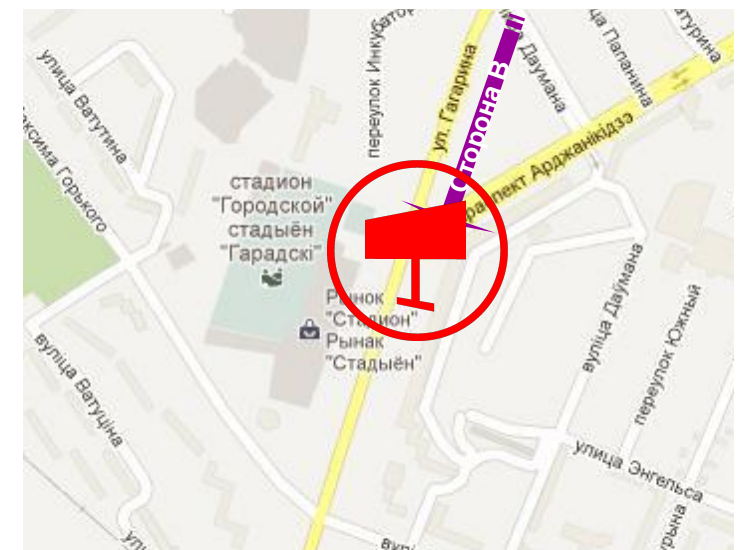

Густонаселенных жилых застроек: да

- Среднесуточная интенсивность движения: 360 автомобилей в час

Зона видимости: 300 м

Светофоры в зоне видимости щита: 300 м

БО 2213-1

Размер: 6х3 м
Тип: двухсторонний
Подсветка: светодиодная
Наличие в непосредственной близости от щита:
Крупных магазинов, торговых центров: да, банк «Белинвестбанк», «Беларусбанк», магазин «Велком»
- Социокультурных объектов: да, Борисовский политехнический колледж
Трафик:
- Количество маршрутов городского транспорта: 4 автобусных маршрута, 5 маршрутных такси
Густонаселенных жилых застроек: да
- Среднесуточная интенсивность движения: 400 автомобилей в час
Зона видимости: 200 м
Светофоры в зоне видимости щита: 200 м

БО 2213-2

Размер: 6х3 м
Тип: двухсторонний
Подсветка: светодиодная
Наличие в непосредственной близости от щита:
Крупных магазинов, торговых центров: да, банк «Белинвестбанк», «Беларусбанк», магазин «Велком»
- Социокультурных объектов: да, Борисовский политехнический колледж
Трафик:
- Количество маршрутов городского транспорта: 4 автобусных маршрута, 5 маршрутных такси
Густонаселенных жилых застроек: да
- Среднесуточная интенсивность движения: 400 автомобилей в час
Зона видимости: 200 м
Светофоры в зоне видимости щита: 200 м