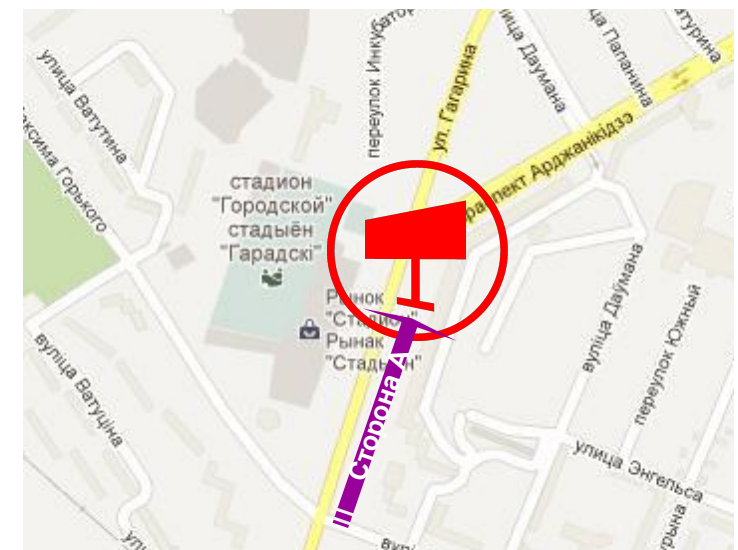

Густонаселенных жилых застроек: да

- Среднесуточная интенсивность движения: 360 автомобилей в час

Зона видимости: 300 м

Светофоры в зоне видимости щита: 300 м

БО 2213-1

Размер: 6х3 м
Тип: двухсторонний
Подсветка: светодиодная
Наличие в непосредственной близости от щита:
Крупных магазинов, торговых центров: да, банк «Белинвестбанк», «Беларусбанк», магазин «Велком»
- Социокультурных объектов: да, Борисовский политехнический колледж
Трафик:
- Количество маршрутов городского транспорта: 4 автобусных маршрута, 5 маршрутных такси
Густонаселенных жилых застроек: да
- Среднесуточная интенсивность движения: 400 автомобилей в час
Зона видимости: 200 м
Светофоры в зоне видимости щита: 200 м

БО 2213-2

Размер: 6х3 м
Тип: двухсторонний
Подсветка: светодиодная
Наличие в непосредственной близости от щита:
Крупных магазинов, торговых центров: да, банк «Белинвестбанк», «Беларусбанк», магазин «Велком»
- Социокультурных объектов: да, Борисовский политехнический колледж
Трафик:
- Количество маршрутов городского транспорта: 4 автобусных маршрута, 5 маршрутных такси
Густонаселенных жилых застроек: да
- Среднесуточная интенсивность движения: 400 автомобилей в час
Зона видимости: 200 м
Светофоры в зоне видимости щита: 200 м