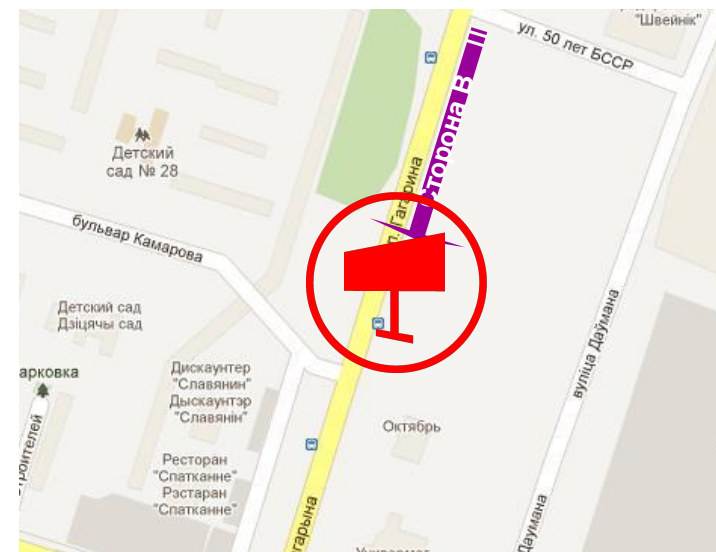

Крупных магазинов, торговых центров: да, ТЦ «Прайм», ресторан «Спадканне», компания «Отличные окна»

- Социокультурных объектов: да, Борисовский политехнический колледж

Трафик:

- Количество маршрутов городского транспорта: 2 автобусных маршрута

Густонаселенных жилых застроек: да

- Среднесуточная интенсивность движения: 360 автомобилей в час

Зона видимости: 300 м

Светофоры в зоне видимости щита: 300 м

БО 2213-1

Размер: 6х3 м
Тип: двухсторонний
Подсветка: светодиодная
Наличие в непосредственной близости от щита:
Крупных магазинов, торговых центров: да, банк «Белинвестбанк», «Беларусбанк», магазин «Велком»
- Социокультурных объектов: да, Борисовский политехнический колледж
Трафик:
- Количество маршрутов городского транспорта: 4 автобусных маршрута, 5 маршрутных такси
Густонаселенных жилых застроек: да
- Среднесуточная интенсивность движения: 400 автомобилей в час
Зона видимости: 200 м
Светофоры в зоне видимости щита: 200 м

БО 2213-2

Размер: 6х3 м
Тип: двухсторонний
Подсветка: светодиодная
Наличие в непосредственной близости от щита:
Крупных магазинов, торговых центров: да, банк «Белинвестбанк», «Беларусбанк», магазин «Велком»
- Социокультурных объектов: да, Борисовский политехнический колледж
Трафик:
- Количество маршрутов городского транспорта: 4 автобусных маршрута, 5 маршрутных такси
Густонаселенных жилых застроек: да
- Среднесуточная интенсивность движения: 400 автомобилей в час
Зона видимости: 200 м
Светофоры в зоне видимости щита: 200 м