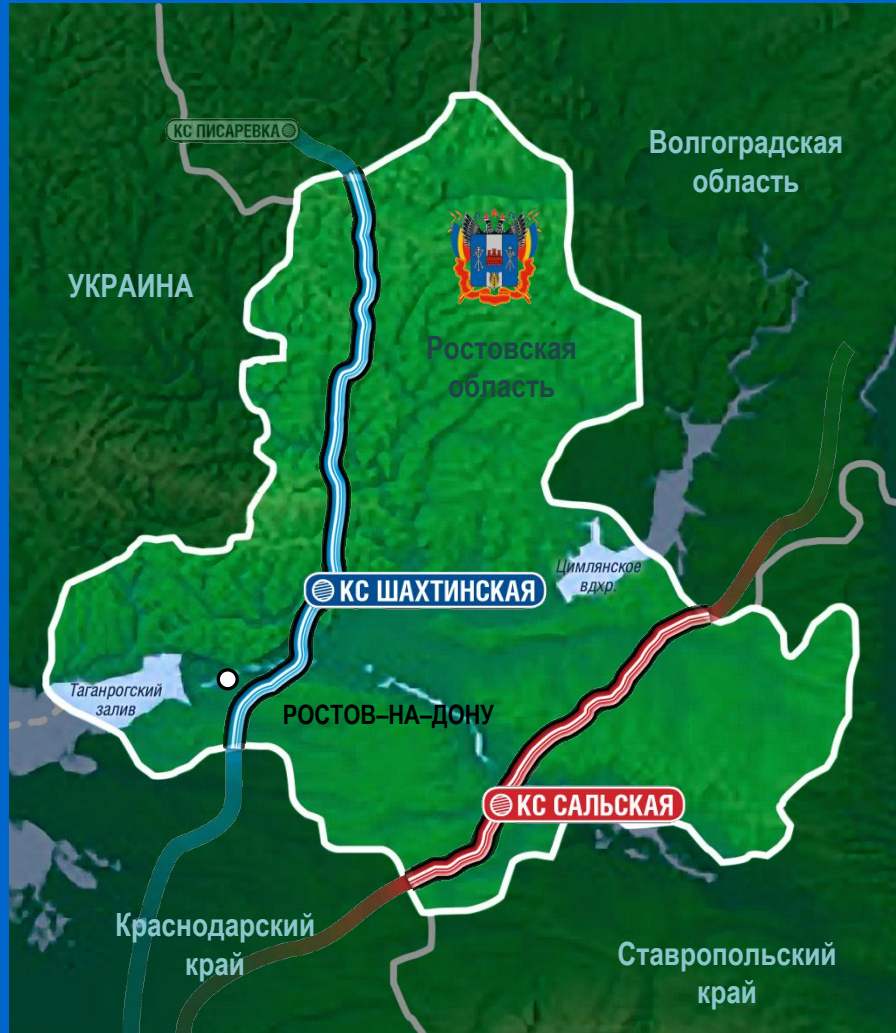

РЕАЛИЗАЦИЯ ПРОЕКТА «Расширение Единой системы газоснабжения для обеспечения подачи газа в газопровод «Южный поток» на территории РОСТОВСКОЙ ОБЛАСТИ

ОБЩАЯ ПРОТЯЖЁННОСТЬ :	646 км
I ЗАПАДНЫЙ КОРИДОР	
<i>Линейная часть</i>	393 км
<i>КС Шахтинская</i>	75 МВт

II ВОСТОЧНЫЙ КОРИДОР	
<i>Линейная часть</i>	253 км
<i>КС Сальская</i>	64 МВт