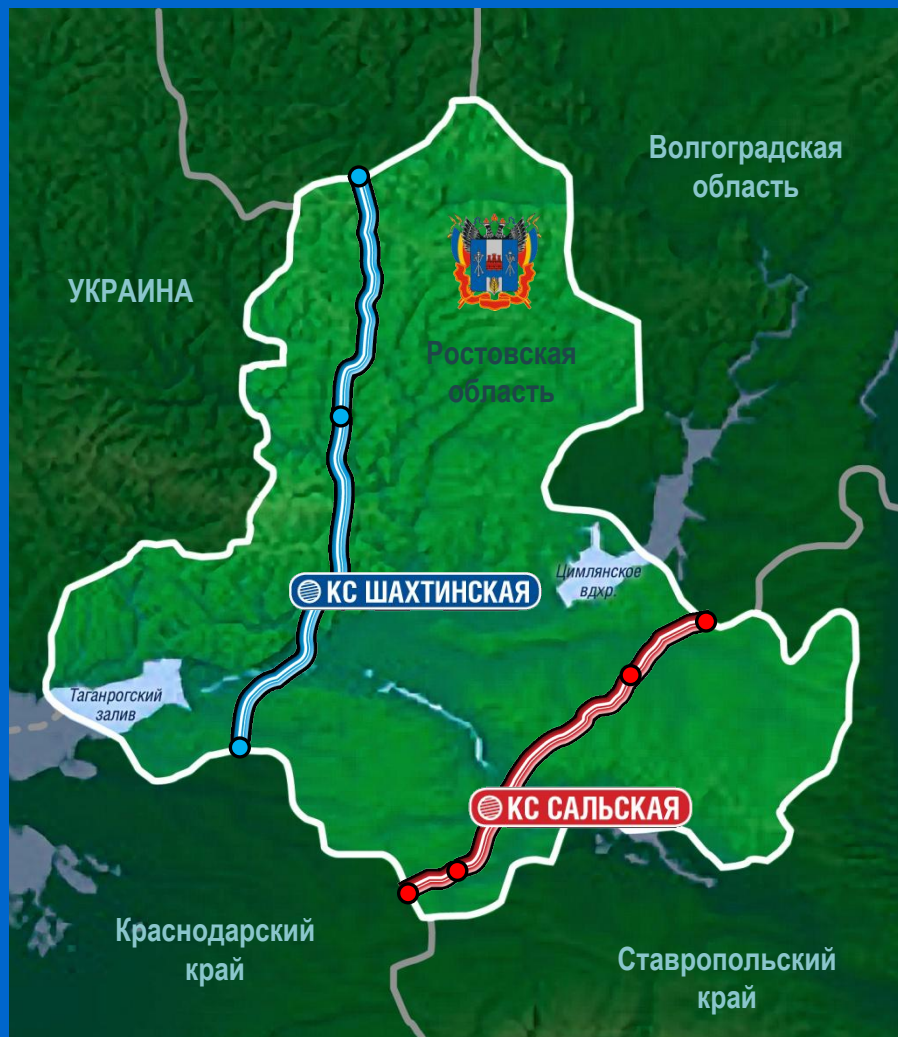

ВВОД МОЩНОСТЕЙ ПРОЕКТА «Расширение Единой системы газоснабжения для обеспечения подачи газа в газопровод «Южный поток» на территории РОСТОВСКОЙ ОБЛАСТИ

ВВОД МОЩНОСТЕЙ

2014 154 км (км 47 – км 201)

2015 239 км (км 201 – км 440)

2016 75 мВт (КС Шахтинская)

2016 43 км (км 1188 – км 1231)

2017 210 км (км 978 – км 1188)

2018 64 мВт (КС Сальская)