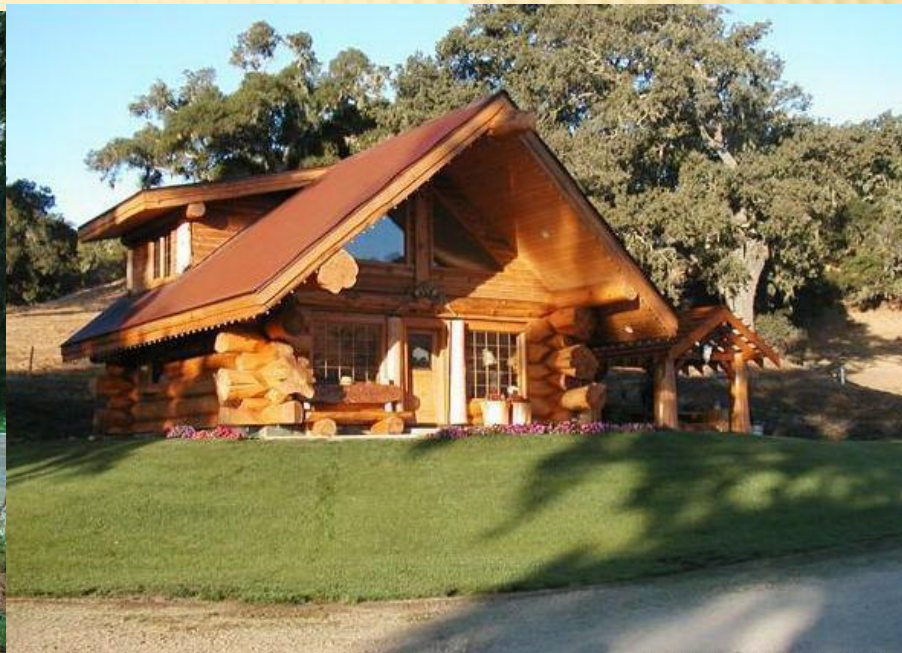

www.graf-style.com.ua

ДЕРЕВЯННЫЕ СРУБЫ

ЗАГОТОВКА ДРЕВЕСИНЫ

СЕГОДНЯ СТРОИТЕЛЬСТВО ДОМОВ И БАНЬ ИЗ ДЕРЕВА
ПРИБРЕТАЕТ ВСЕ БОЛЬШУЮ ПОПУЛЯРНОСТЬ

СТОИТЕЛЬСТВО

ВСЕ ДЕРЕВЯННЫЕ ДОМА КОМПАНИИ «КАНАДСКИЙ
СРУБ» РУБЯТСЯ ИСКЛЮЧИТЕЛЬНО ВРУЧНУЮ

СТРОИТЕЛЬСТВО

ДЕРЕВЯННЫЙ ДОМ – ЭТО ВЕЛИКОЛЕПНЫЙ ВИД ЖИЛЬЯ,
КОТОРЫЙ ДАРИТ СПОКОЙСТВИЕ И ЕДИНЕНИЕ С
ПРИРОДОЙ

СТОИТЕЛЬСТВО

ДОМ ИЗ СРУБА НЕ ПРИВЕРЕДЛИВ В УХОДЕ, И МОЖЕТ
ПОДВЕРГАТЬСЯ ЭКСПЛУАТАЦИИ ДО НЕСКОЛЬКИХ
СОТЕН ЛЕТ

МОЙ ДОМ – МОЯ КРЕПОСТЬ

СТЕНЫ РУБЛЕННЫХ ДОМОВ ВЫГЛЯДЯТ СПЛОШНЫМ
МАССИВОМ, УТЕПЛИТЕЛЬ ОСТАЕТСЯ НЕВИДИМЫМ

ВИД – НЕ МОЖЕТ НЕ РАДОВАТЬ
ГЛАЗ

В РУБЛЕННОМ ДОМЕ СОХРАНЯЮТСЯ ЕСТЕСТВЕННЫЕ ИЗГИБЫ
БРЕВНА, ЧТО ПРИДАЕТ КАЖДОЙ СТЕНЕ НЕПОВТОРИМОСТЬ И
ИНДИВИДУАЛЬНЫЙ ХАРАКТЕР