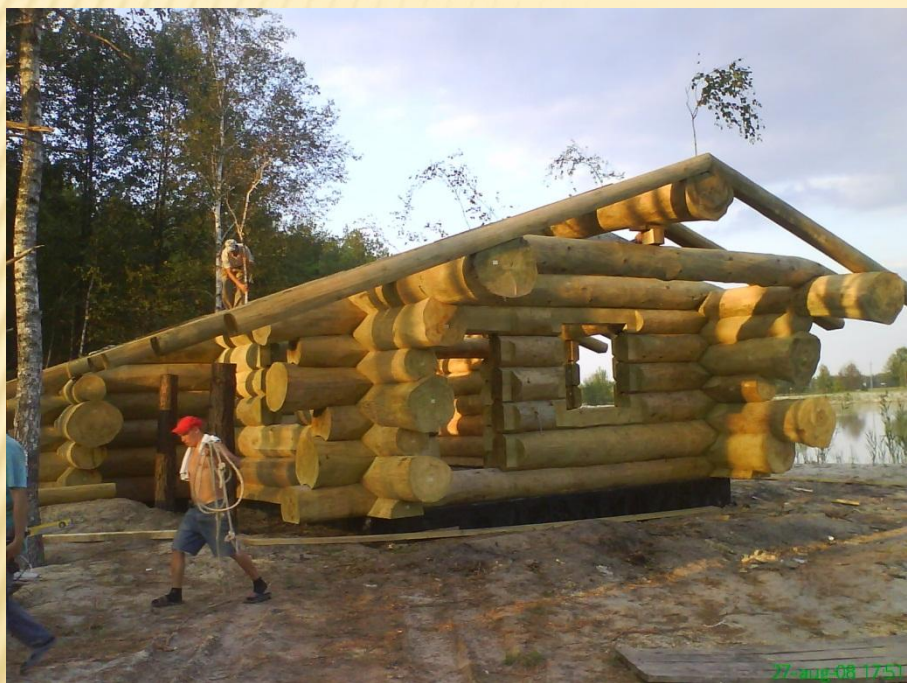

СТОИТЕЛЬСТВО

ДОМ ИЗ СРУБА НЕ ПРИВЕРЕДЛИВ В УХОДЕ, И МОЖЕТ
ПОДВЕРГАТЬСЯ ЭКСПЛУАТАЦИИ ДО НЕСКОЛЬКИХ
СОТЕН ЛЕТ