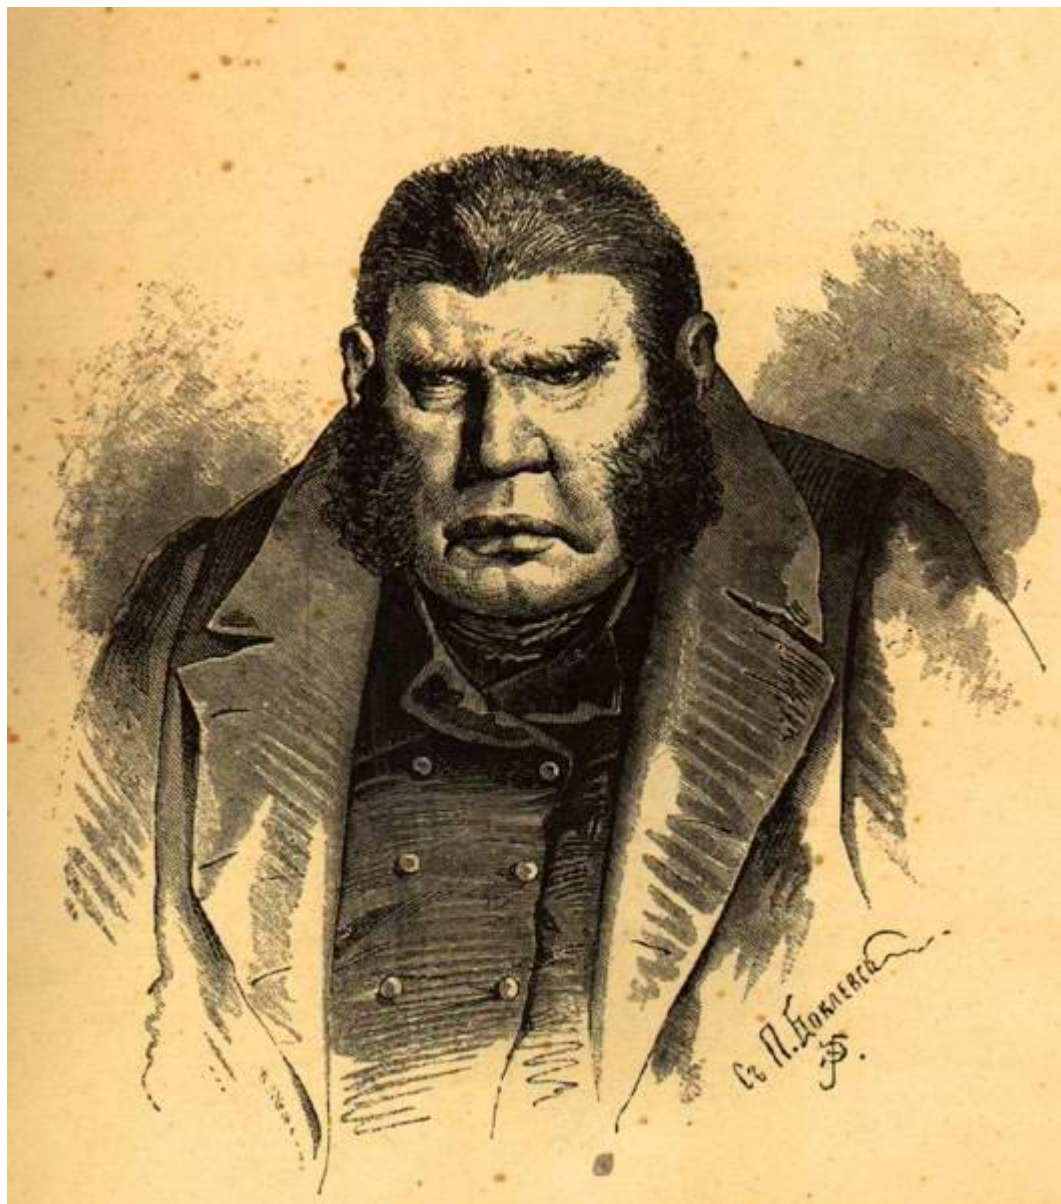

Образы помещиков
в поэме Н. В. Гоголя
«Мёртвые души»

ЧИЧИКОВ (художник Петр Боклевский)

Манилов (художник Петр Боклевский)

Коробочка (художник *Петр Боклевский*)

Ноздрёв (художник *Петр Боклевский*)

Собакевич (художник Петр Боклевский)

Плюшкин (художник *Петр Боклевский*)