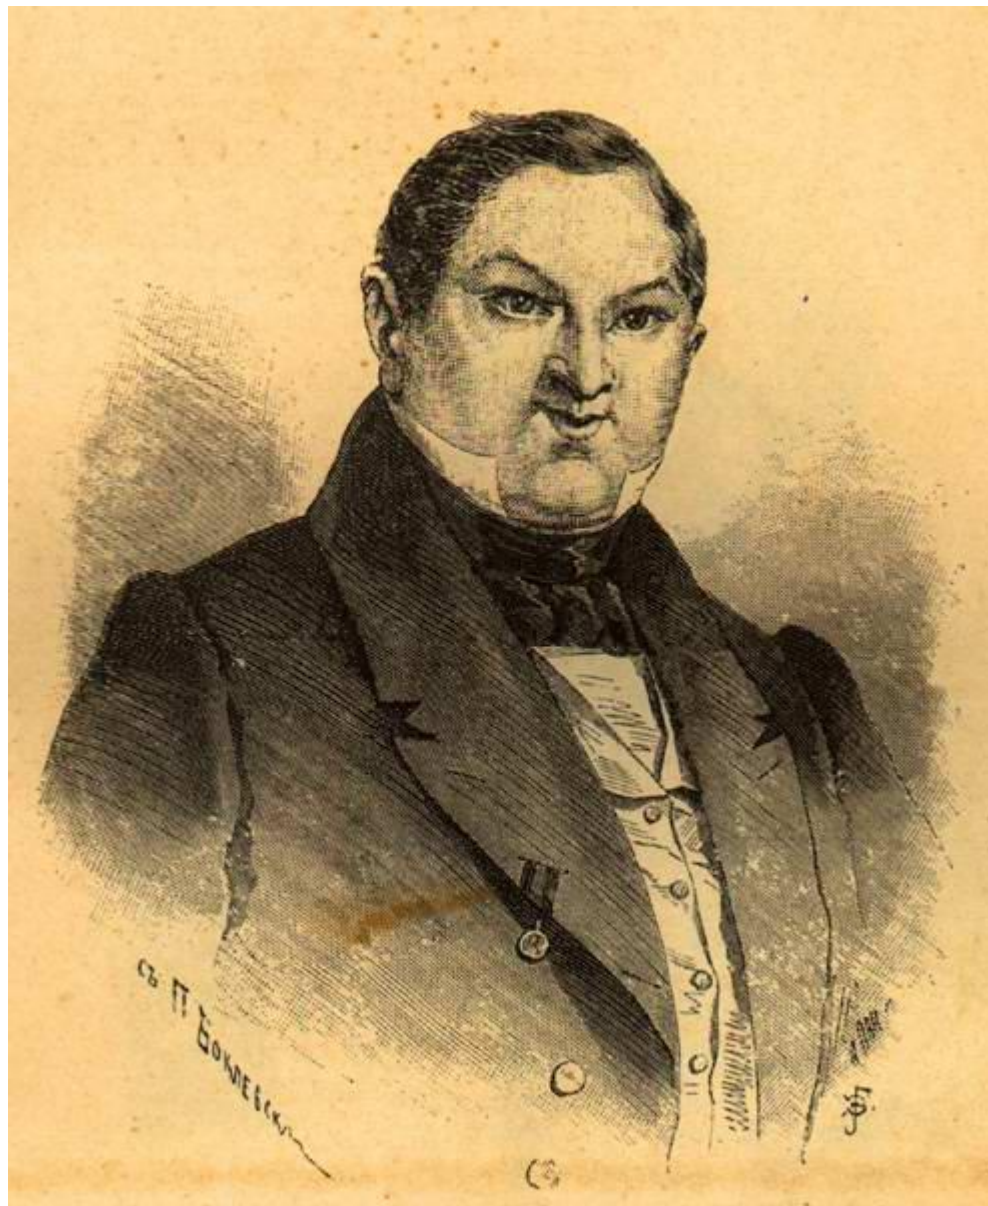

Образы помещиков  
в поэме Н. В. Гоголя  
«Мёртвые души»

**ЧИЧИКОВ** (художник Петр Боклевский)

**Манилов** (художник Петр Боклевский)

**Коробочка** (художник Петр Боклевский)

**Ноздрёв** (художник *Петр Боклевский*)

**Собакевич** (художник Петр Боклевский)

**Плюшкин** (художник *Петр Боклевский*)