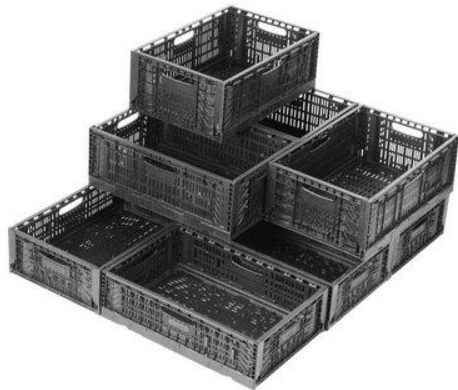

Механизм сборки ящичков

1

2

3

4

СБОРКА

СКЛАДИРОВАНИЕ

Оборотная тара

Ящик пластиковый
F6416

Объем - 32 л.

Вес - 1560 гр.

Наружные размеры –
600x400x160мм

МАХ загрузка 15 кг.

Ящик пластиковый
F6423

Объем – 46 л.

Вес – 1950 гр.

Наружные размеры –
600x400x230мм

МАХ загрузка 25 кг.

Транспортировка: от производителя на прилавок

- кросс-стакинг
(палета 1,2х1,0м)

- овощи, фрукты, молочные
продукты

Склад и мойка