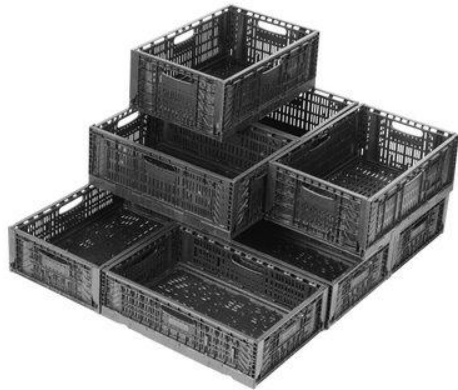

Механизм сборки ящичков

1

2

3

4

СБОРКА

СКЛАДИРОВАНИЕ

Оборотная тара

Ящик пластиковый
F6416

Объем - 32 л.

Вес - 1560 гр.

Наружные размеры –
600x400x160мм

МАХ загрузка 15 кг.

Ящик пластиковый
F6423

Объем – 46 л.

Вес – 1950 гр.

Наружные размеры –
600x400x230мм

МАХ загрузка 25 кг.

Транспортировка: от производителя на прилавок

- кросс-стакинг
(палета 1,2х1,0м)

- овощи, фрукты, молочные
продукты

Склад и мойка