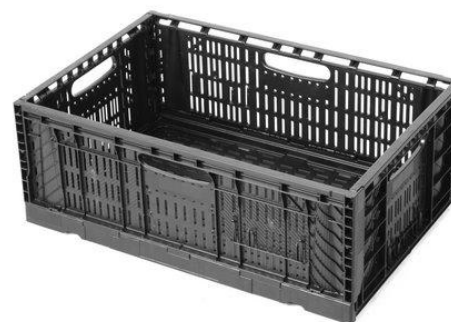

Механизм сборки ящичков

1

2

3

4

СБОРКА

СКЛАДИРОВАНИЕ

Оборотная тара

Ящик пластиковый
F6416

Объем - 32 л.

Вес - 1560 гр.

Наружные размеры –
600x400x160мм

МАХ загрузка 15 кг.

Ящик пластиковый
F6423

Объем – 46 л.

Вес – 1950 гр.

Наружные размеры –
600x400x230мм

МАХ загрузка 25 кг.

Транспортировка: от производителя на прилавок

- кросс-стакинг
(палета 1,2х1,0м)

- овощи, фрукты, молочные
продукты

Склад и мойка