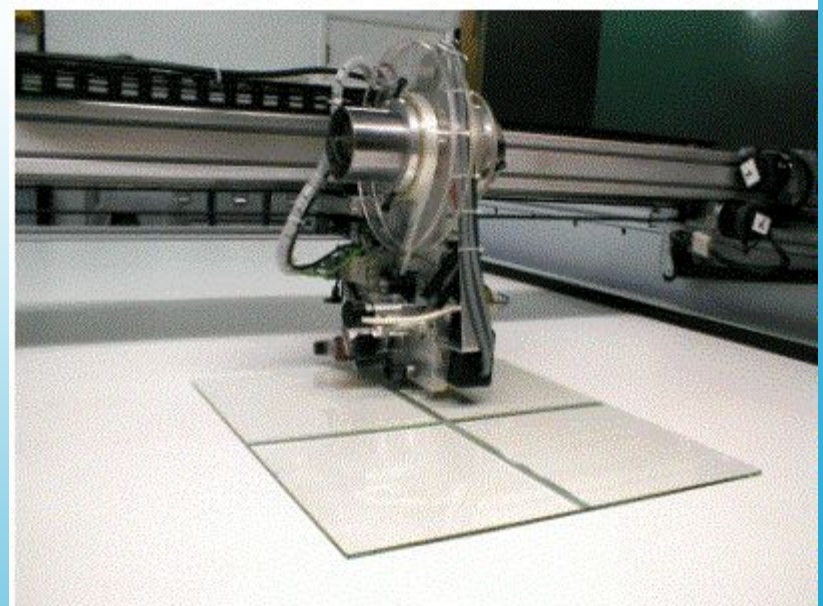

Профессиональные пленки

Декорирование стекла.

3 *Новые решения*

Декоративные ленты Accentrim™

воспроизводят эффект механической
обработки стекла

3 *Новые решения*

Декоративные ленты Accentrim™ нанесение

ручное

автоматическое

3 Новые решения

Декоративные ленты Accentrim™

- Лента Accentrim не меняет прочностных характеристик стекла
- Лента Accentrim позволяет наносить линии, которые невозможно наносить с помощью станка
- Лента Accentrim не требует механической обработки стекла

3 *Новые решения*

Декоративные ленты Accentrim™

Эксклюзивна только Ваша продукция.

3 *Новые решения*

Декоративные ленты Accentrim™

- На поверхности ленты находятся микропризмы, проходя через которые свет преломляется и мы видим эффект факета на стекле.
- Прочность ленты была протестирована в институте Rosenheim – лента способна прослужить внутри стеклопакета до 20 лет.