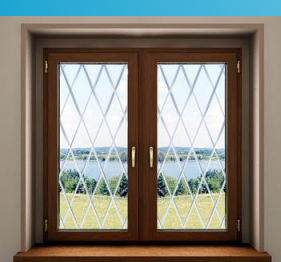

Разнообразие форм.