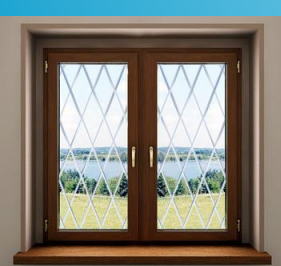

3 *Новые решения*

Декоративные ленты Accentrim™

Эксклюзивна только Ваша продукция.

3 *Новые решения*

Декоративные ленты Accentrim™

- На поверхности ленты находятся микропризмы, проходя через которые свет преломляется и мы видим эффект факета на стекле.
- Прочность ленты была протестирована в институте Rosenheim – лента способна прослужить внутри стеклопакета до 20 лет.