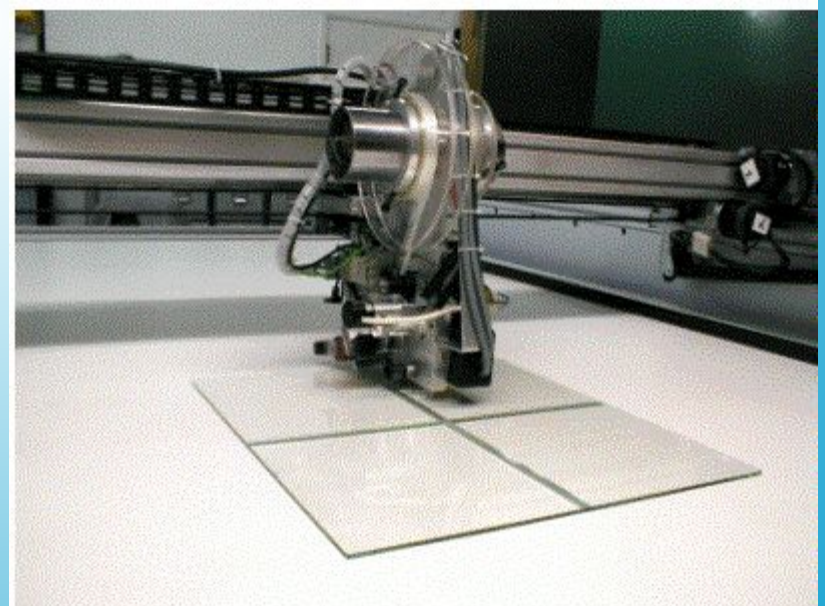

Профессиональные пленки

Декорирование стекла.

3 *Новые решения*

Декоративные ленты Accentrim™

воспроизводят эффект механической
обработки стекла

3 *Новые решения*

Декоративные ленты Accentrim™ нанесение

ручное

автоматическое

3 Новые решения

Декоративные ленты Accentrim™

- Лента Accentrim не меняет прочностных характеристик стекла
- Лента Accentrim позволяет наносить линии, которые невозможно наносить с помощью станка
- Лента Accentrim не требует механической обработки стекла

3 *Новые решения*

Декоративные ленты Accentrim™

Эксклюзивна только Ваша продукция.

3 *Новые решения*

Декоративные ленты Accentrim™

- На поверхности ленты находятся микропризмы, проходя через которые свет преломляется и мы видим эффект факета на стекле.
- Прочность ленты была протестирована в институте Rosenheim – лента способна прослужить внутри стеклопакета до 20 лет.