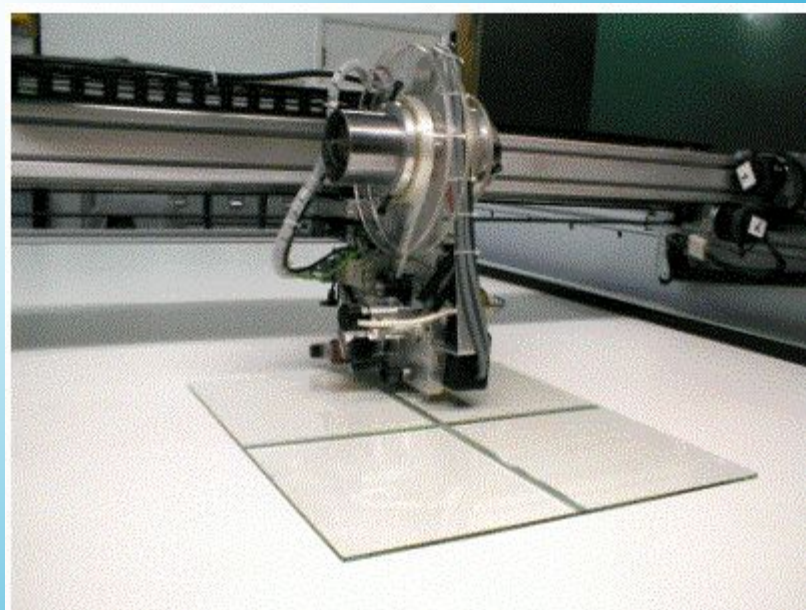

Профессиональные пленки

Декорирование стекла.

3 *Новые решения*

Декоративные ленты Accentrim™

воспроизводят эффект механической
обработки стекла

3 *Новые решения*

Декоративные ленты Accentrim™ нанесение

ручное

автоматическое

3 Новые решения

Декоративные ленты Accentrim™

- Лента Accentrim не меняет прочностных характеристик стекла
- Лента Accentrim позволяет наносить линии, которые невозможно наносить с помощью станка
- Лента Accentrim не требует механической обработки стекла

3 *Новые решения*

Декоративные ленты Accentrim™

Эксклюзивна только Ваша продукция.

3 *Новые решения*

Декоративные ленты Accentrim™

- На поверхности ленты находятся микропризмы, проходя через которые свет преломляется и мы видим эффект факета на стекле.
- Прочность ленты была протестирована в институте Rosenheim – лента способна прослужить внутри стеклопакета до 20 лет.