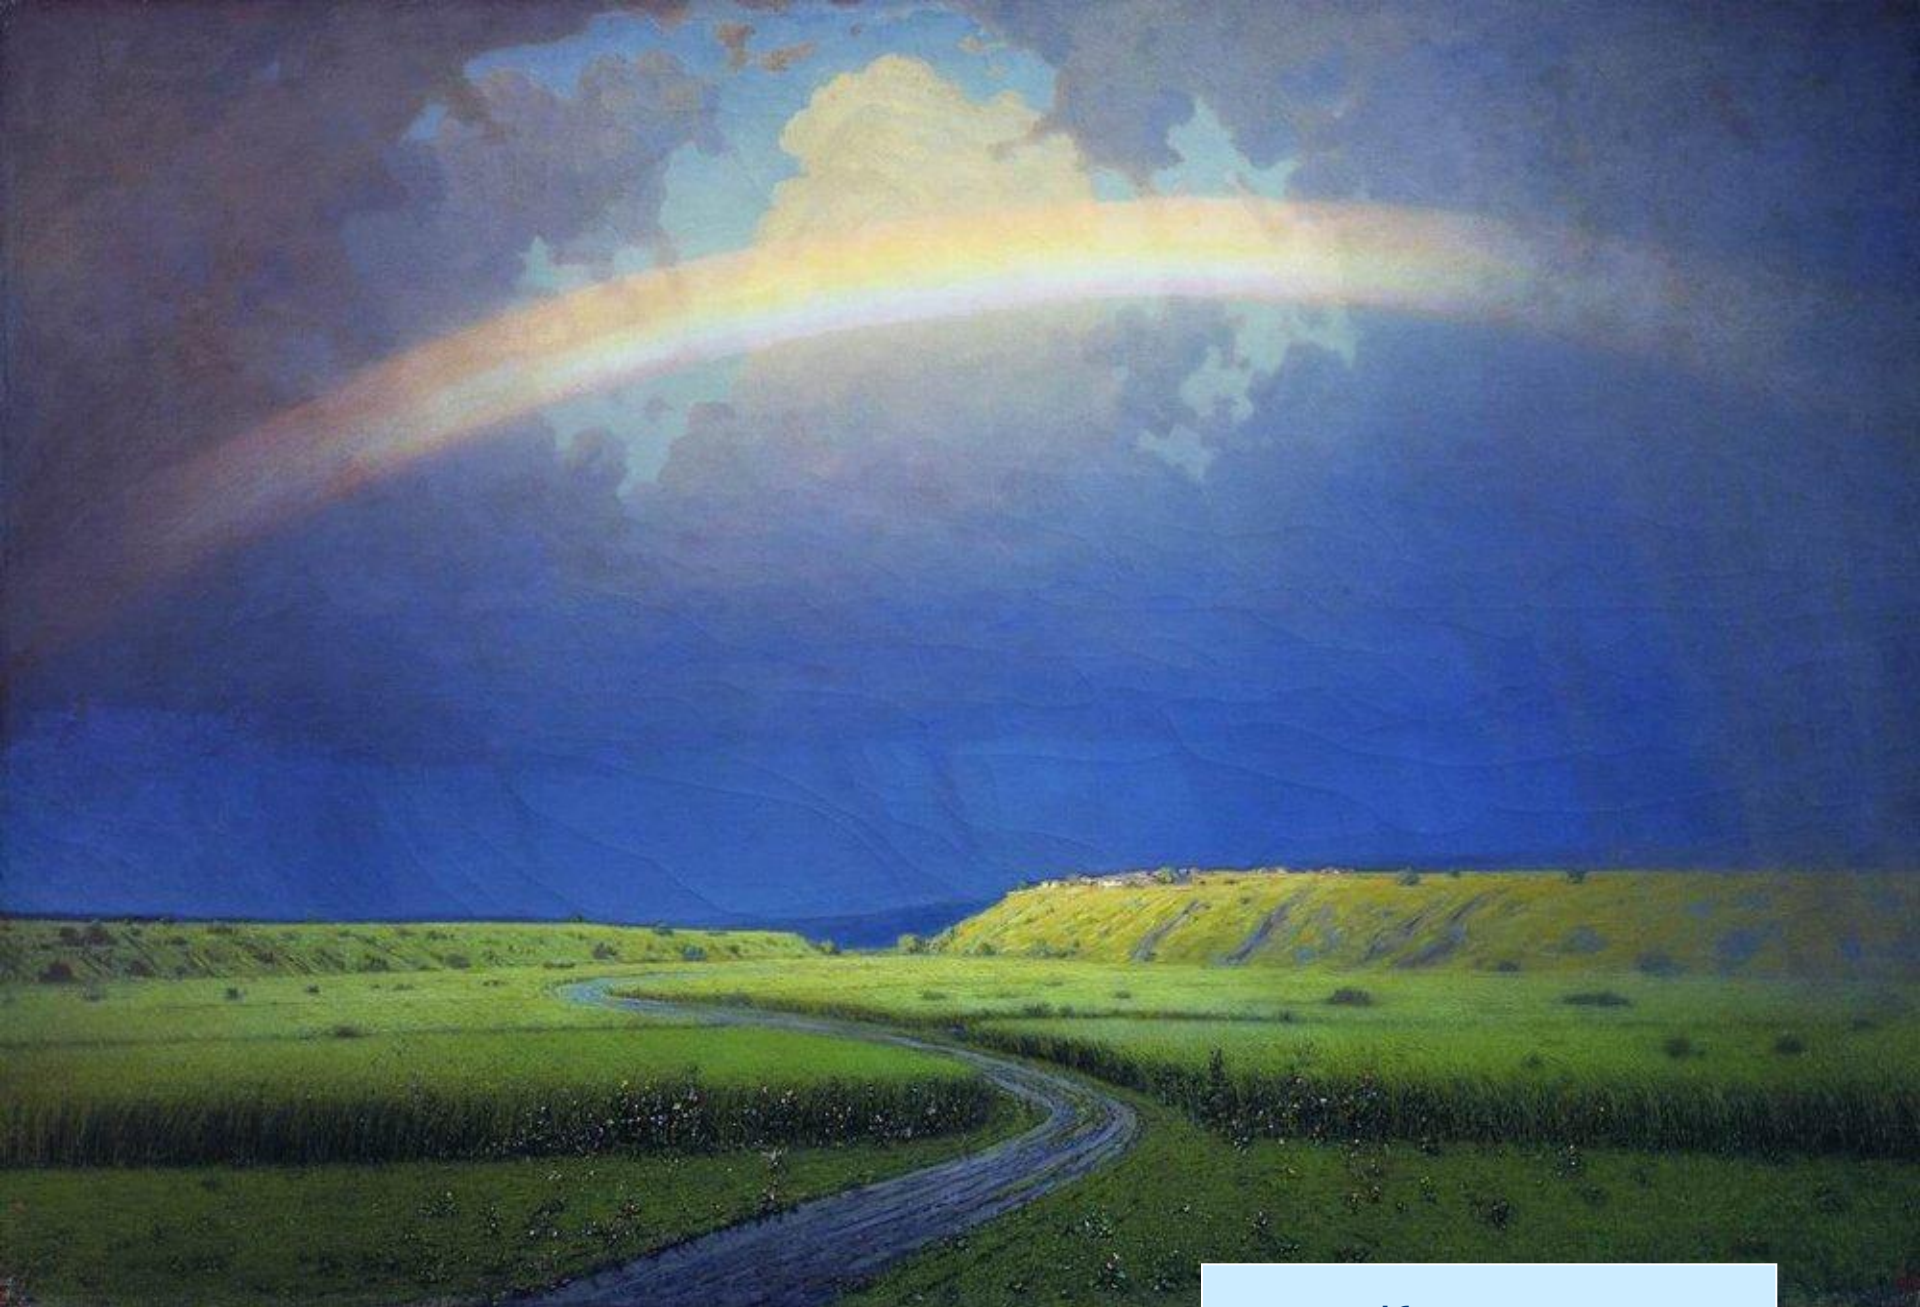

**КАК ПРЕКРАСЕН  
ЭТОТ МИР**

***Мир красок в  
полотнах художников***

Куинджи  
РАДУГА

Куинджи  
ПОСЛЕ ДОЖДЯ

Куинджи  
БЕРЕЗОВАЯ РОЩА

Куинджи  
ВОЛГА

Куинджи  
Лунная ночь

Куинджи  
ЛУННЫЙ СЕРП

Левитан  
ЗОЛОТАЯ ОСЕНЬ

Левитан  
ВЕСНА. БОЛЬШАЯ ВОДА

Левитан  
СУМЕРКИ. СТОГА

Кустодиев  
СЕНОКОС

Шишкин  
РОЖЬ

Шишкин  
СОСНОВЫЙ БОР

Шишкин  
СРЕДИ ДОЛИНЫ РОВНАЯ

Поленов  
РАННИЙ СНЕГ