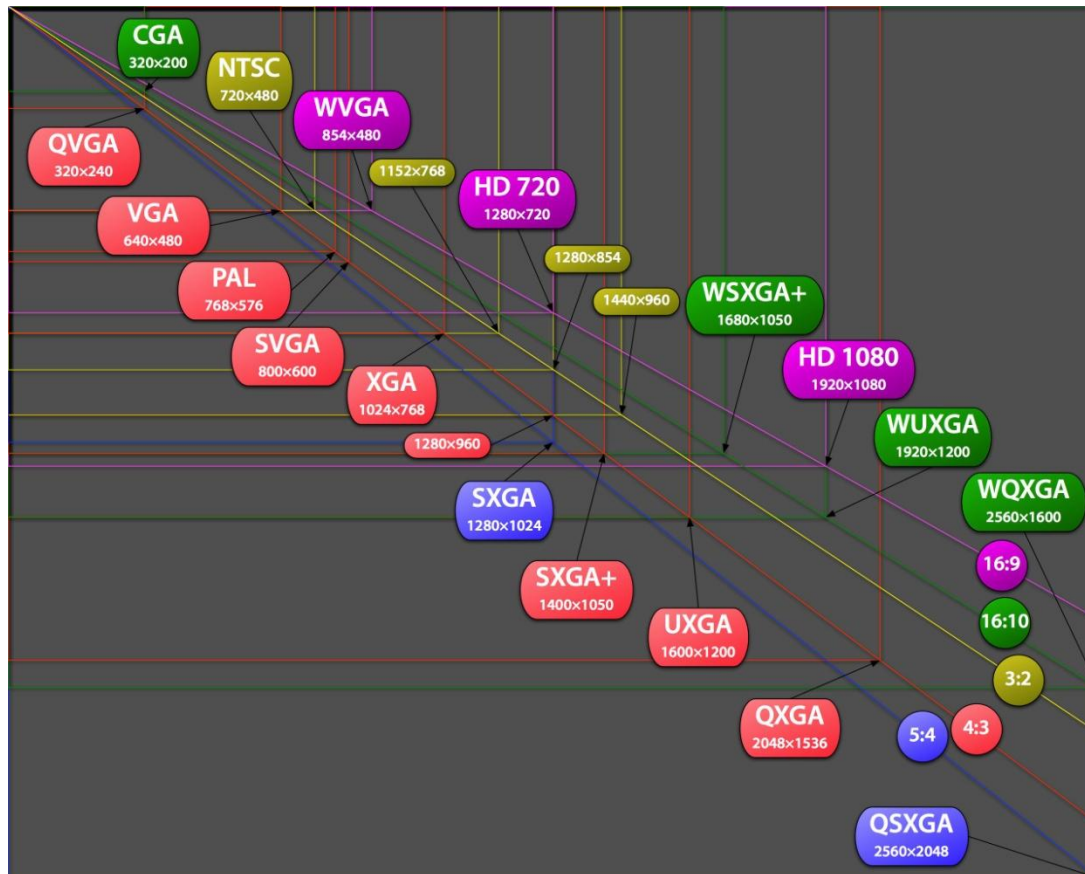

Визуализация бизнеса

DEPARTURES

Train Name	Dep. Time	Plat	Arrival	Status	Train No.
REGIONAL-R	12:35	C	MIAMI	BOARDING	83
CRESCENT	12:50	F	BOSTON	BOARDING	145
ACELA-R	13:10	A	NEW YORK	20mins LATE	301
REGIONAL-R	13:32	W	WASHINGTON	ON TIME	245
CRESCENT	13:45	E	BOSTON	ON TIME	170
ACELA-R	14:05	B	SAVANNAH	CANCELED	400

Где используется?

Где используется?

Где используется?

Где используется?

Где используется?

Проекторы Samsung

Проекторы Samsung

W = WXGA

S = SVGA

Без индекса = XGA

Проекторы Samsung

Автотрассировка трапеции во всех моделях для бизнеса и образования

Пректоры Samsung

Быстрое включение
Моментальное выключение

Авто – поиск сигнала
и настройка

Проекторы Samsung

HDMI вход абсолютно во всех «обычных» моделях

Пректоры Samsung

Управление

Вкл/Выкл

Выбор источника сигнала

Откл звука и изображения

Соотношение сторон

Управление