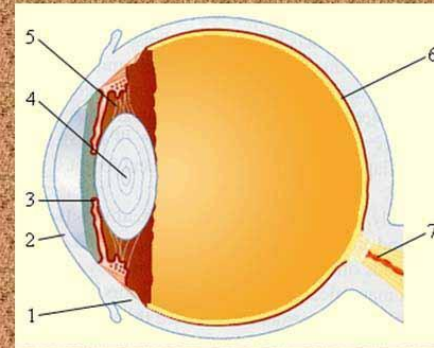

Некоторые усредненные параметры глаза человека:  
 диаметр глаза  $\approx 22$ мм  
 количество палочек  $\approx 130$  млн  
 количество колбочек (RGB)  $\approx 7$  млн  
 оптическая сила глаза  $\approx 58$  дптр  
 показатель преломления хрусталика  $\approx 1,44$