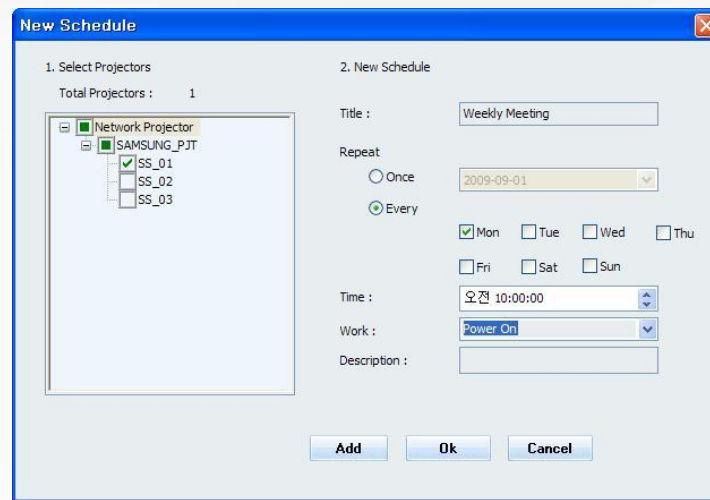

- Цветовой режим
- Яркость
- Контрастность
- Коррекция трапеции
- Громкость звука

Проекторы Samsung

Мониторинг

IP - адрес, Группа, Состояние, Нарботка лампы, Температура. Ошибки

Расписание

Включение, Выключение, Источник сигнала