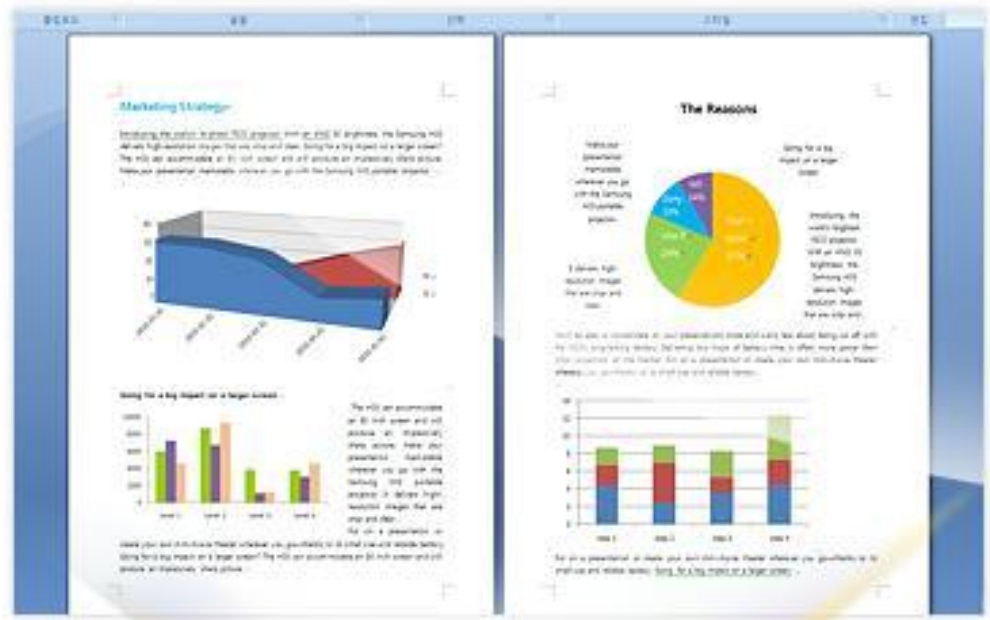

Полноценный автономный инструмент для работы и отдыха

Яркость

Самый яркий из доступных на рынке

30 Лм

10 дюймов (как нетбук) при свете

50 дюймов!!! в темноте

Подключение

Входы: