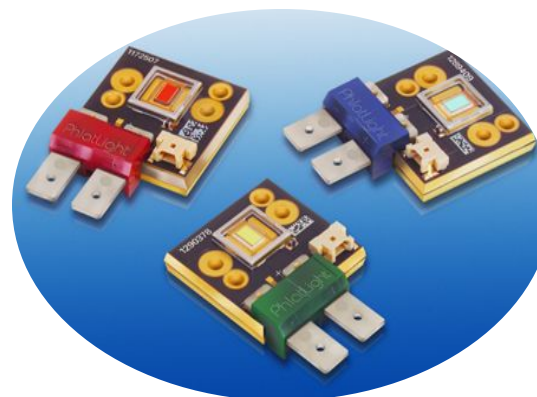

Срок службы диодов
50 000 часов