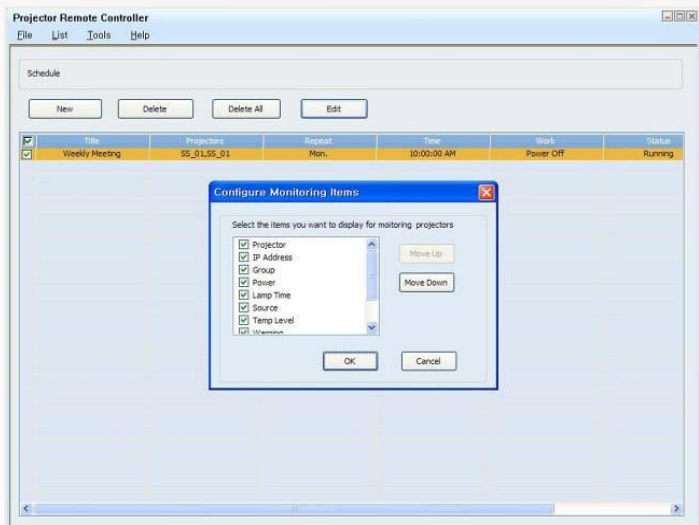

HDMI вход абсолютно во всех «обычных» моделях

Пректоры Samsung

Управление

Вкл/Выкл

Выбор источника сигнала

Откл звука и изображения

Соотношение сторон

Управление

- Цветовой режим
- Яркость
- Контрастность
- Коррекция трапеции
- Громкость звука

Проекторы Samsung

Мониторинг

IP - адрес, Группа, Состояние, Нарботка лампы, Температура. Ошибки

Расписание

Включение, Выключение, Источник сигнала