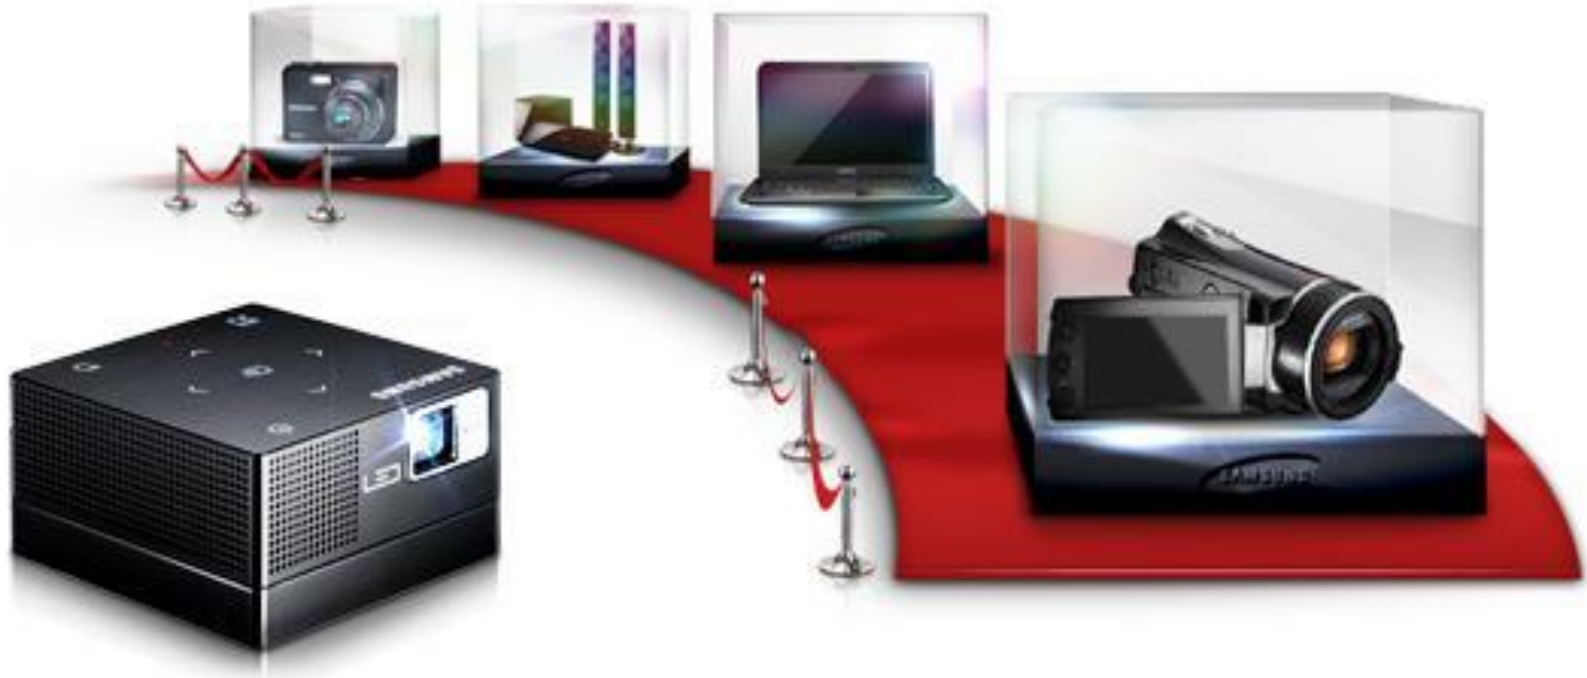

# Яркость

Самый яркий из доступных на рынке

30 Лм

10 дюймов (как нетбук) при свете

50 дюймов!!! в темноте

# Подключение

Входы:

VGA

Композитный

Аудио

USB

MicroSD

Наушники