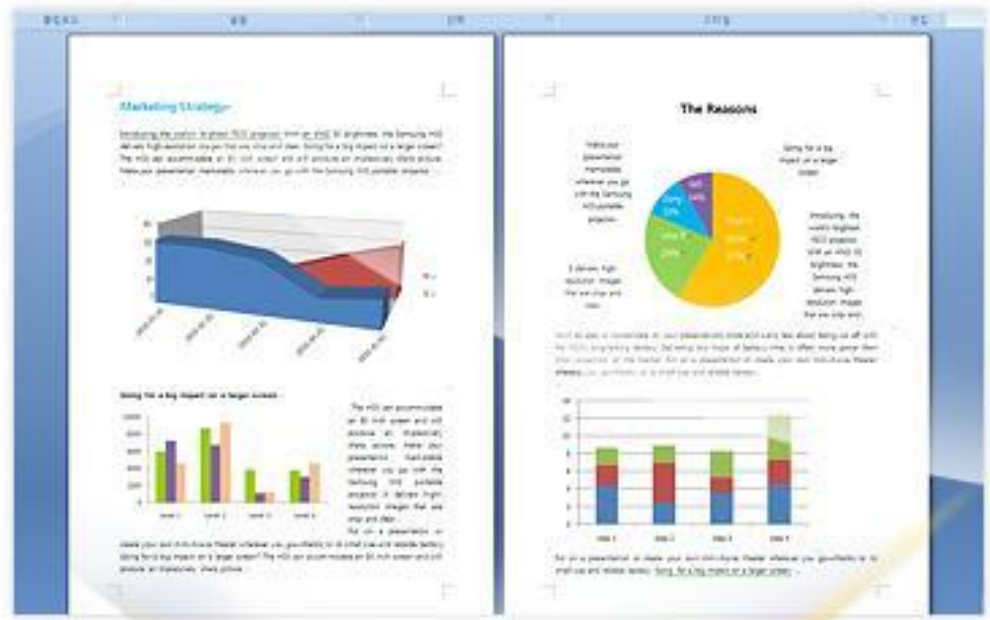

# Яркость

Самый яркий из доступных на рынке

30 Лм

10 дюймов (как нетбук) при свете

50 дюймов!!! в темноте