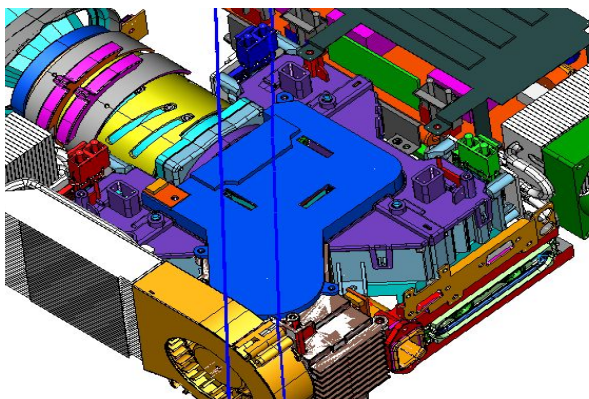

**НЕТ! РАСХОДАМ НА
ОБСЛУЖИВАНИЕ**

Стоимость владения

Общественные места –
вот его епархия!

Полностью замкнутая
система охлаждения

Срок службы диодов
50 000 часов

ДА!
Экономии и простоте!

A close-up photograph of a projector lens. The lens is circular and features multiple glass elements. The text "HIGH DEFINITION LENS" is visible on the inner ring of the lens assembly. The projector's body is a dark, metallic grey color. The lighting is dramatic, highlighting the textures of the lens and the body.