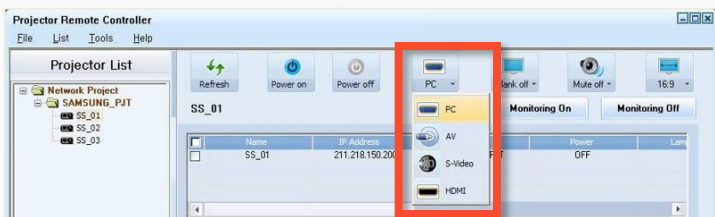

HDMI вход абсолютно во всех «обычных» моделях

Пректоры Samsung

Управление

Вкл/Выкл

Выбор источника сигнала

Откл звука и изображения

Соотношение сторон

Управление