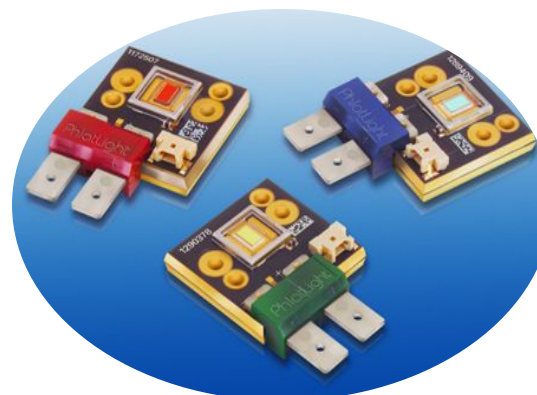

**НЕТ! РАСХОДАМ НА
ОБСЛУЖИВАНИЕ**

Стоимость владения

Общественные места –
вот его епархия!

Полностью замкнутая
система охлаждения

Срок службы диодов
50 000 часов

ДА!
Экономии и простоте!

A close-up photograph of a projector lens. The lens is circular and features multiple glass elements. The text "HIGH DEFINITION LENS" is visible on the inner ring of the lens assembly. The projector's body is a dark, metallic grey color. The lighting is dramatic, highlighting the textures of the lens and the body.