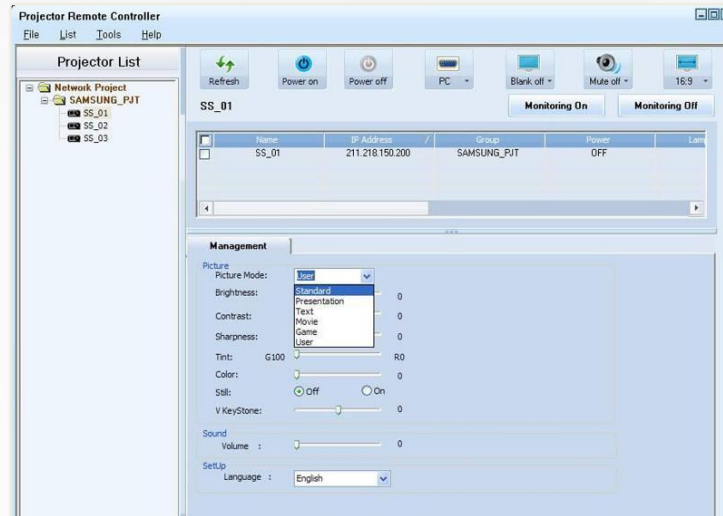

HDMI вход абсолютно во всех «обычных» моделях

Пректоры Samsung

Управление

Вкл/Выкл

Выбор источника сигнала

Откл звука и изображения

Соотношение сторон

Управление

- Цветовой режим
- Яркость
- Контрастность
- Коррекция трапеции
- Громкость звука

Проекторы Samsung

Мониторинг

IP - адрес, Группа, Состояние, Нарботка лампы, Температура. Ошибки

Расписание

Включение, Выключение, Источник сигнала