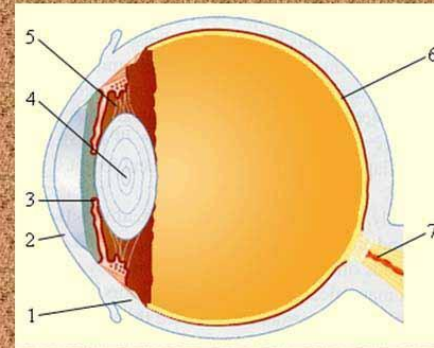

Некоторые усредненные параметры глаза человека:
 диаметр глаза ≈ 22 мм
 количество палочек ≈ 130 млн
 количество колбочек (RGB) ≈ 7 млн
 оптическая сила глаза ≈ 58 дптр
 показатель преломления хрусталика $\approx 1,44$