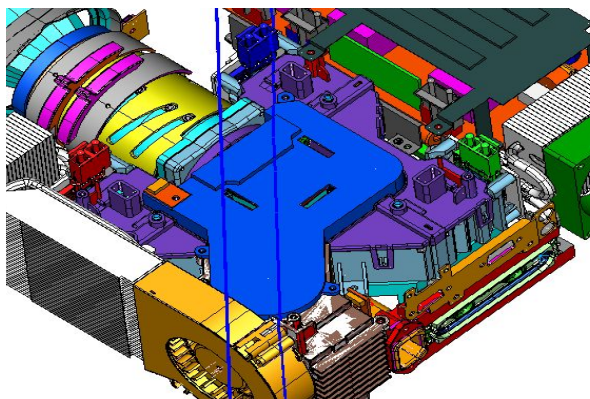

Стоимость владения

Общественные места –
вот его епархия!

Полностью замкнутая
система охлаждения