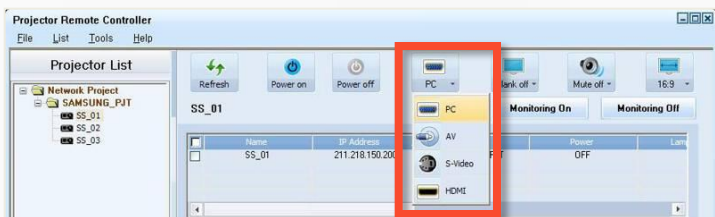

Выбор источника сигнала