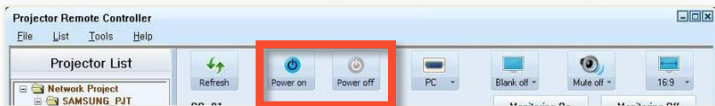

Пректоры Samsung

Управление

Вкл/Выкл