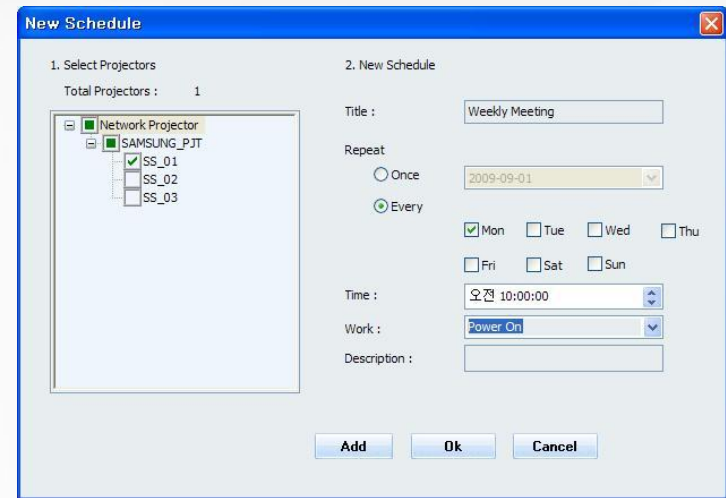

Расписание

Включение, Выключение, Источник сигнала