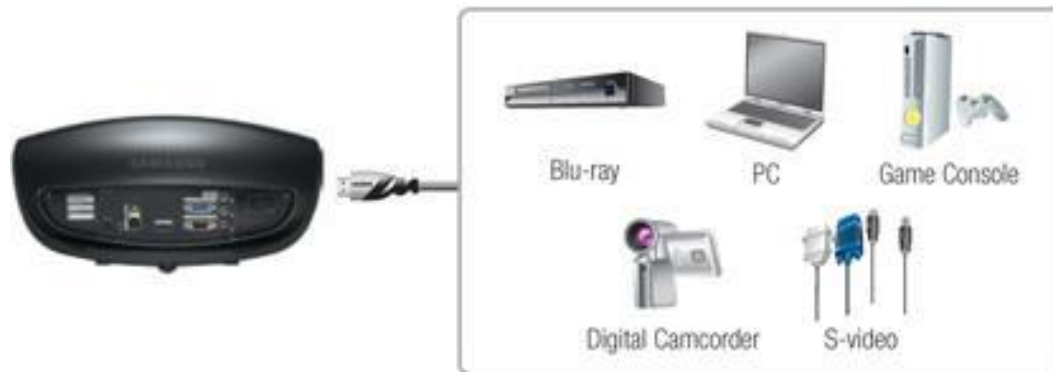

Широкие возможности подключения