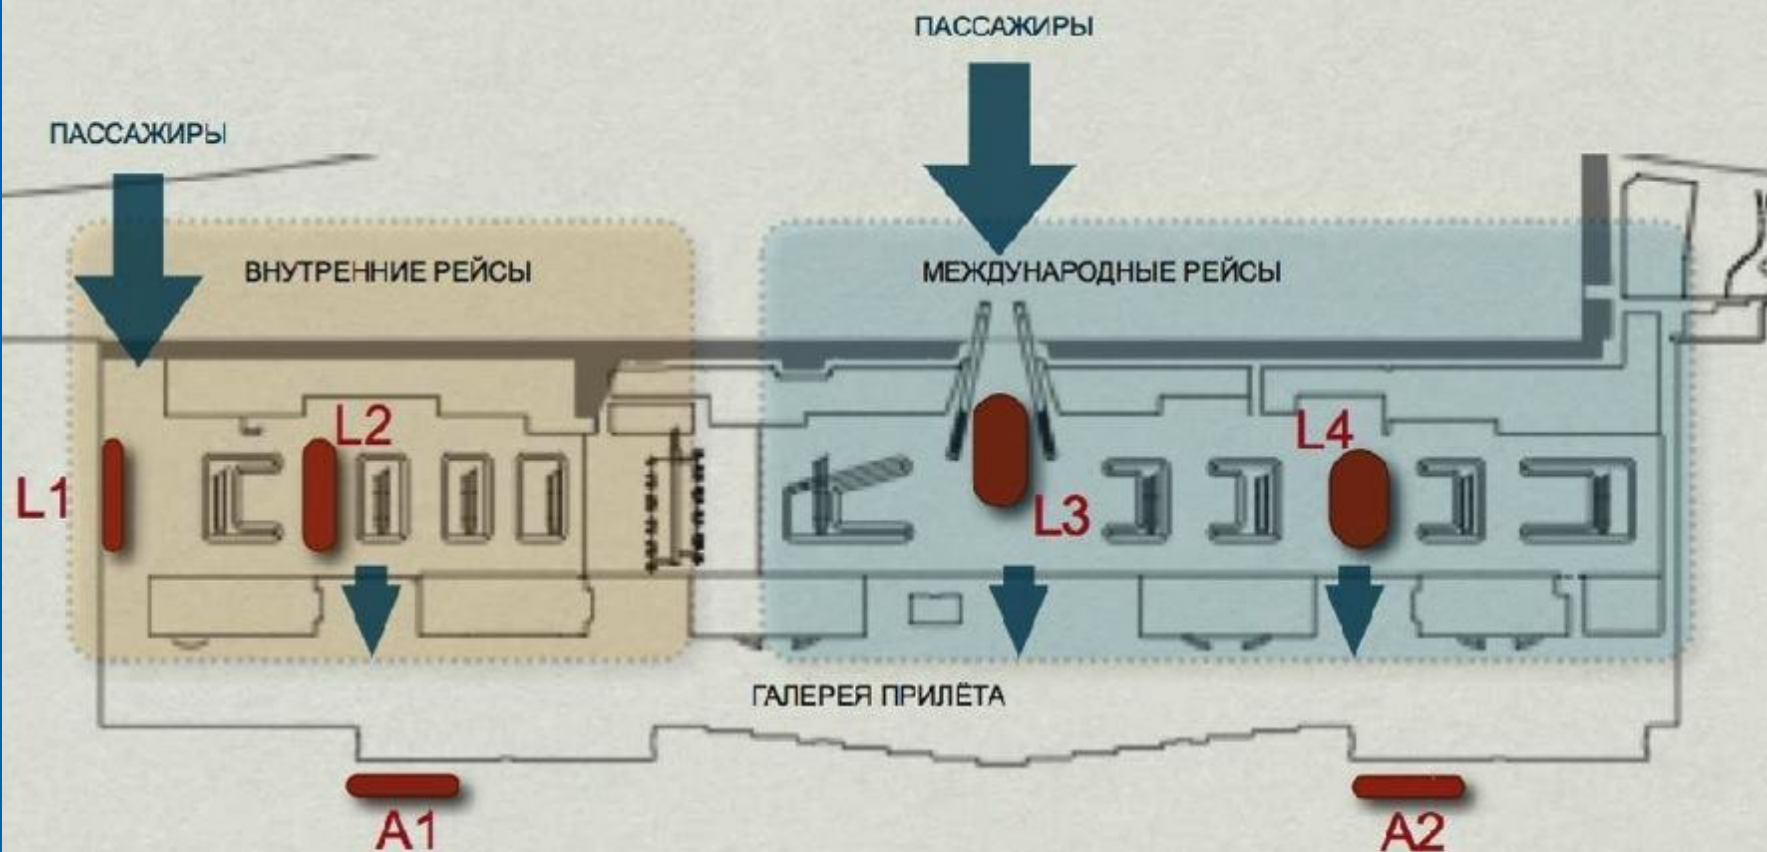

Высокий индекс GRP

Высокий индекс OTS

ЗАЛЫ ПОЛУЧЕНИЯ БАГАЖА

— места размещения рекламных конструкций

ЗАЛ ПОЛУЧЕНИЯ БАГАЖА (ВНУТРЕННИЕ РЕЙСЫ) МЕСТО L1

2 СВЕТОВЫЕ ПАНЕЛИ - длина 5950+9380 мм
1 ДВУХСТОРОННЯЯ СВЕТОВАЯ ПАНЕЛЬ - длина
2630 мм
Высота конструкций - от 800 до 1670 мм