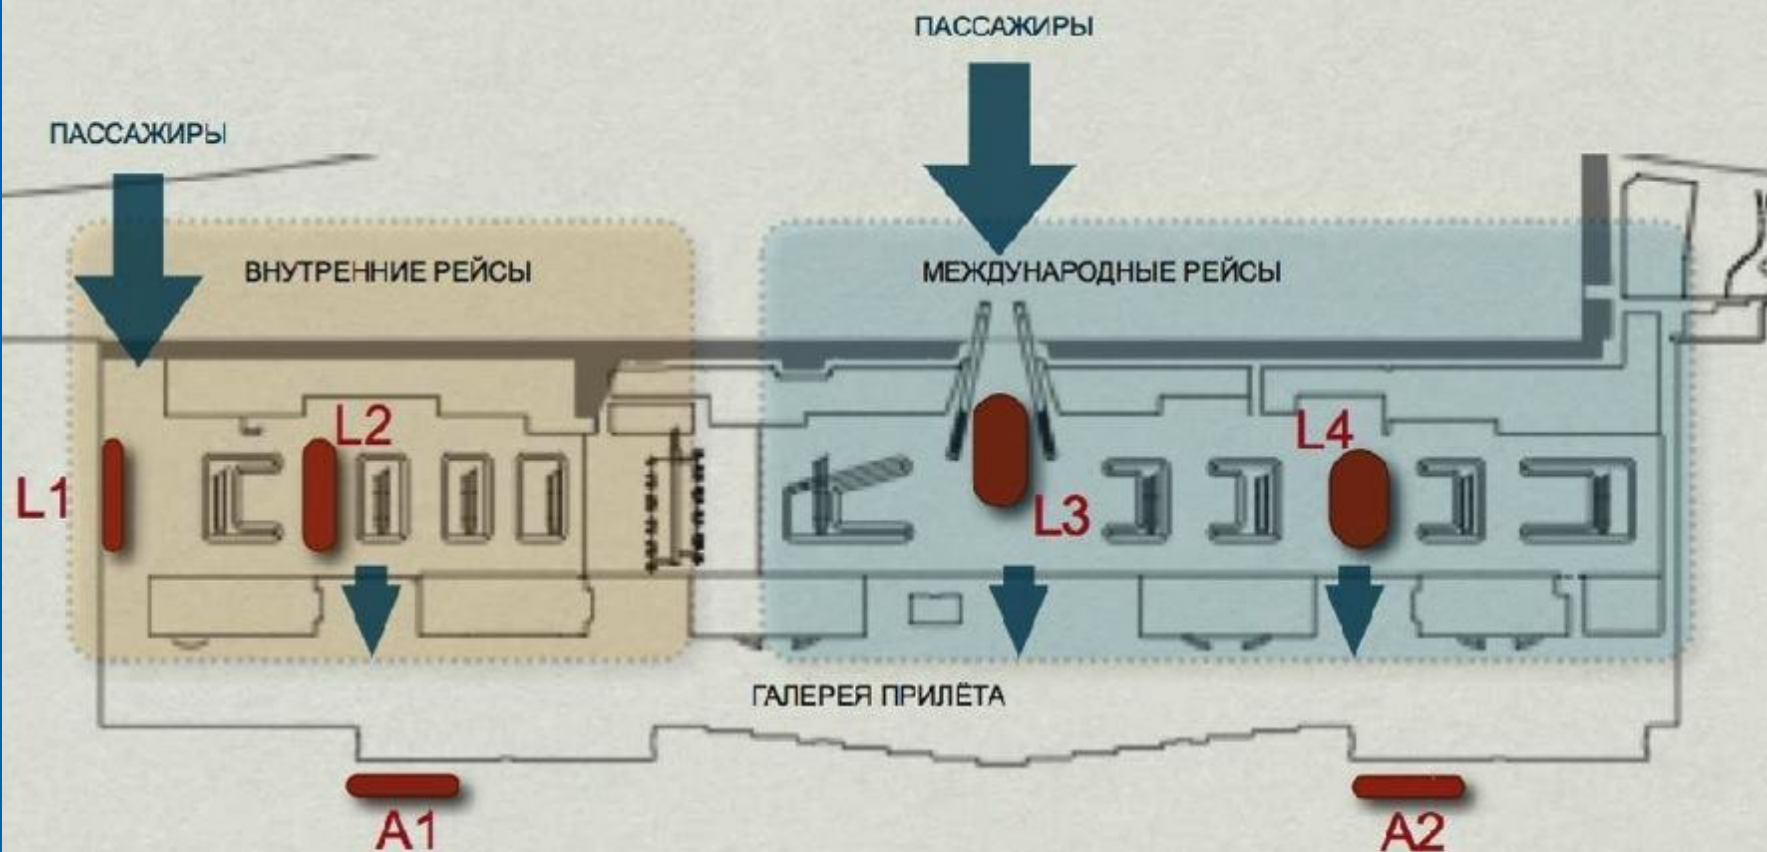

Высокий индекс GRP

Высокий индекс OTS

ЗАЛЫ ПОЛУЧЕНИЯ БАГАЖА

 места размещения рекламных конструкций

ЗАЛ ПОЛУЧЕНИЯ БАГАЖА (ВНУТРЕННИЕ РЕЙСЫ) МЕСТО L1

2 СВЕТОВЫЕ ПАНЕЛИ - длина 5950+9380 мм
1 ДВУХСТОРОННЯЯ СВЕТОВАЯ ПАНЕЛЬ - длина
2630 мм
Высота конструкций - от 800 до 1670 мм