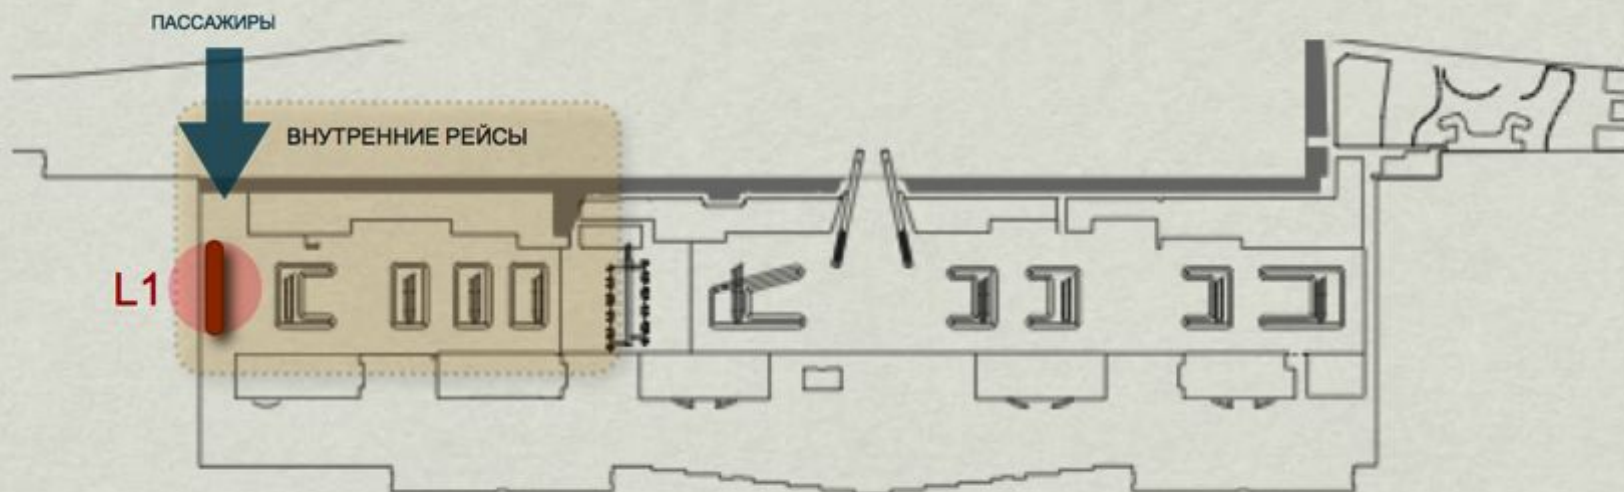

Высокий индекс GRP

Высокий индекс OTS

ЗАЛЫ ПОЛУЧЕНИЯ БАГАЖА

 места размещения рекламных конструкций

ЗАЛ ПОЛУЧЕНИЯ БАГАЖА (ВНУТРЕННИЕ РЕЙСЫ) МЕСТО L1

2 СВЕТОВЫЕ ПАНЕЛИ - длина 5950+9380 мм
1 ДВУХСТОРОННЯЯ СВЕТОВАЯ ПАНЕЛЬ - длина
2630 мм
Высота конструкций - от 800 до 1670 мм