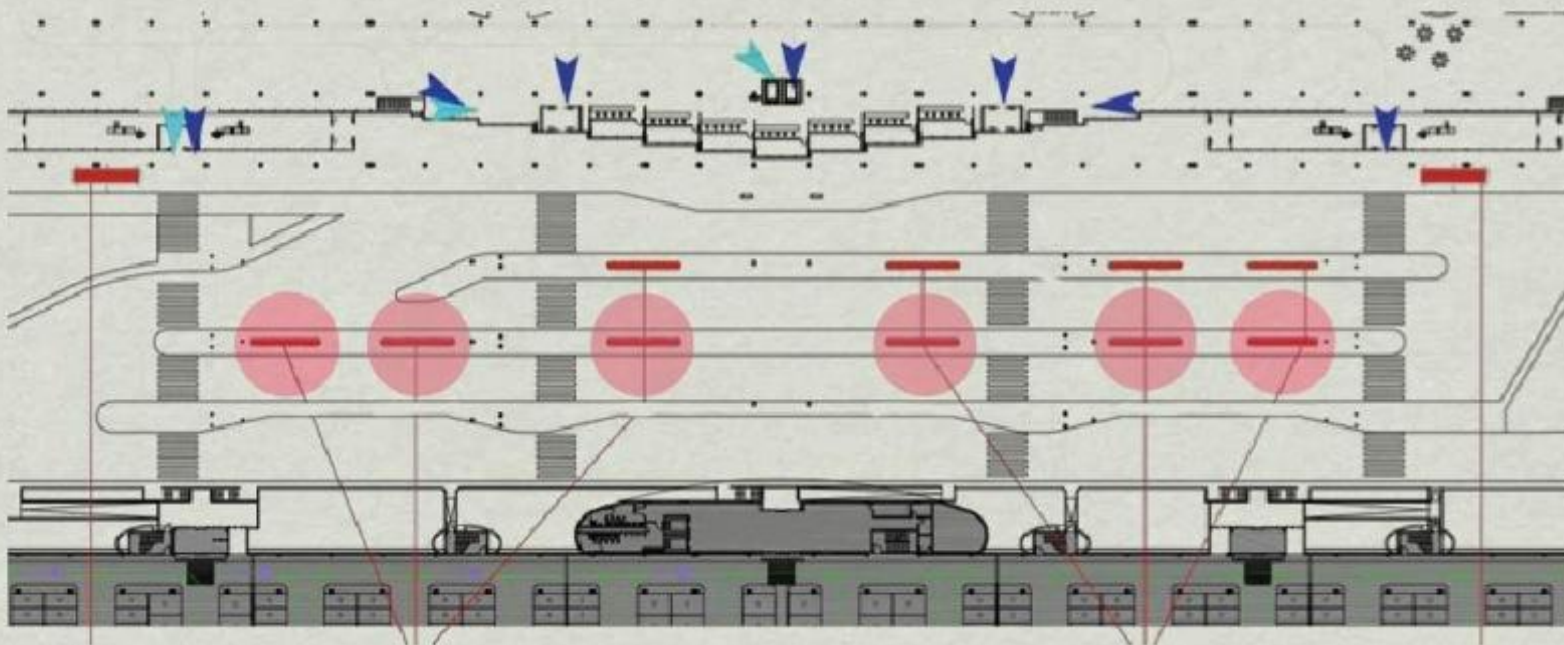

ПРИВОКЗАЛЬНАЯ ПЛОЩАДЬ ЦЕНТРАЛЬНАЯ АЛЛЕЯ

10 РЕКЛАМНЫХ КОНСТРУКЦИЙ

ПРИВОКЗАЛЬНАЯ ПЛОЩАДЬ

ПРИВОКЗАЛЬНАЯ ПЛОЩАДЬ МЕСТА С21-С26

ВИД СО СТОРОНЫ ТЕРМИНАЛА

ВИД СО СТОРОНЫ ПАРКИНГА

2 СВЕТОВЫЕ ПАНЕЛИ - длина 10 000 мм
Высота конструкций – от 600 до 1660 мм

ЦЕНТРАЛЬНАЯ ПЛОЩАДЬ МЕСТА С11-С14

ВИД СО СТОРОНЫ ТЕРМИНАЛА

ВИД СО СТОРОНЫ ПАРКИНГА

2 СВЕТОВЫЕ ПАНЕЛИ - длина 10 000 мм
Высота конструкций – от 600 до 1660 мм

ПАНДУС 2 ЭТАЖ - ВЫЛЕТ 5 РЕКЛАМНЫХ КОНСТРУКЦИЙ

ПАНДУС 2 ЭТАЖ - ВХОДЫ В ЗДАНИЕ УРОВЕНЬ ВЫЛЕТА МЕСТА D

D1 - D2, 1 СВЕТОВАЯ ПАНЕЛЬ (СО СТОРОНЫ ПРОЕЗЖЕЙ ЧАСТИ)
НА МЕСТАХ ВЫСАДКИ ПАССАЖИРОВ) - длина 10 000 мм
Высота конструкций - от 700 до 1540 мм

D3 - D5, 1 СВЕТОВАЯ ПАНЕЛЬ (СО СТОРОНЫ ПРОЕЗЖЕЙ ЧАСТИ)
НА МЕСТАХ ВЫСАДКИ ПАССАЖИРОВ) - длина 10 000 мм
Высота конструкций - от 700 до 1540 мм