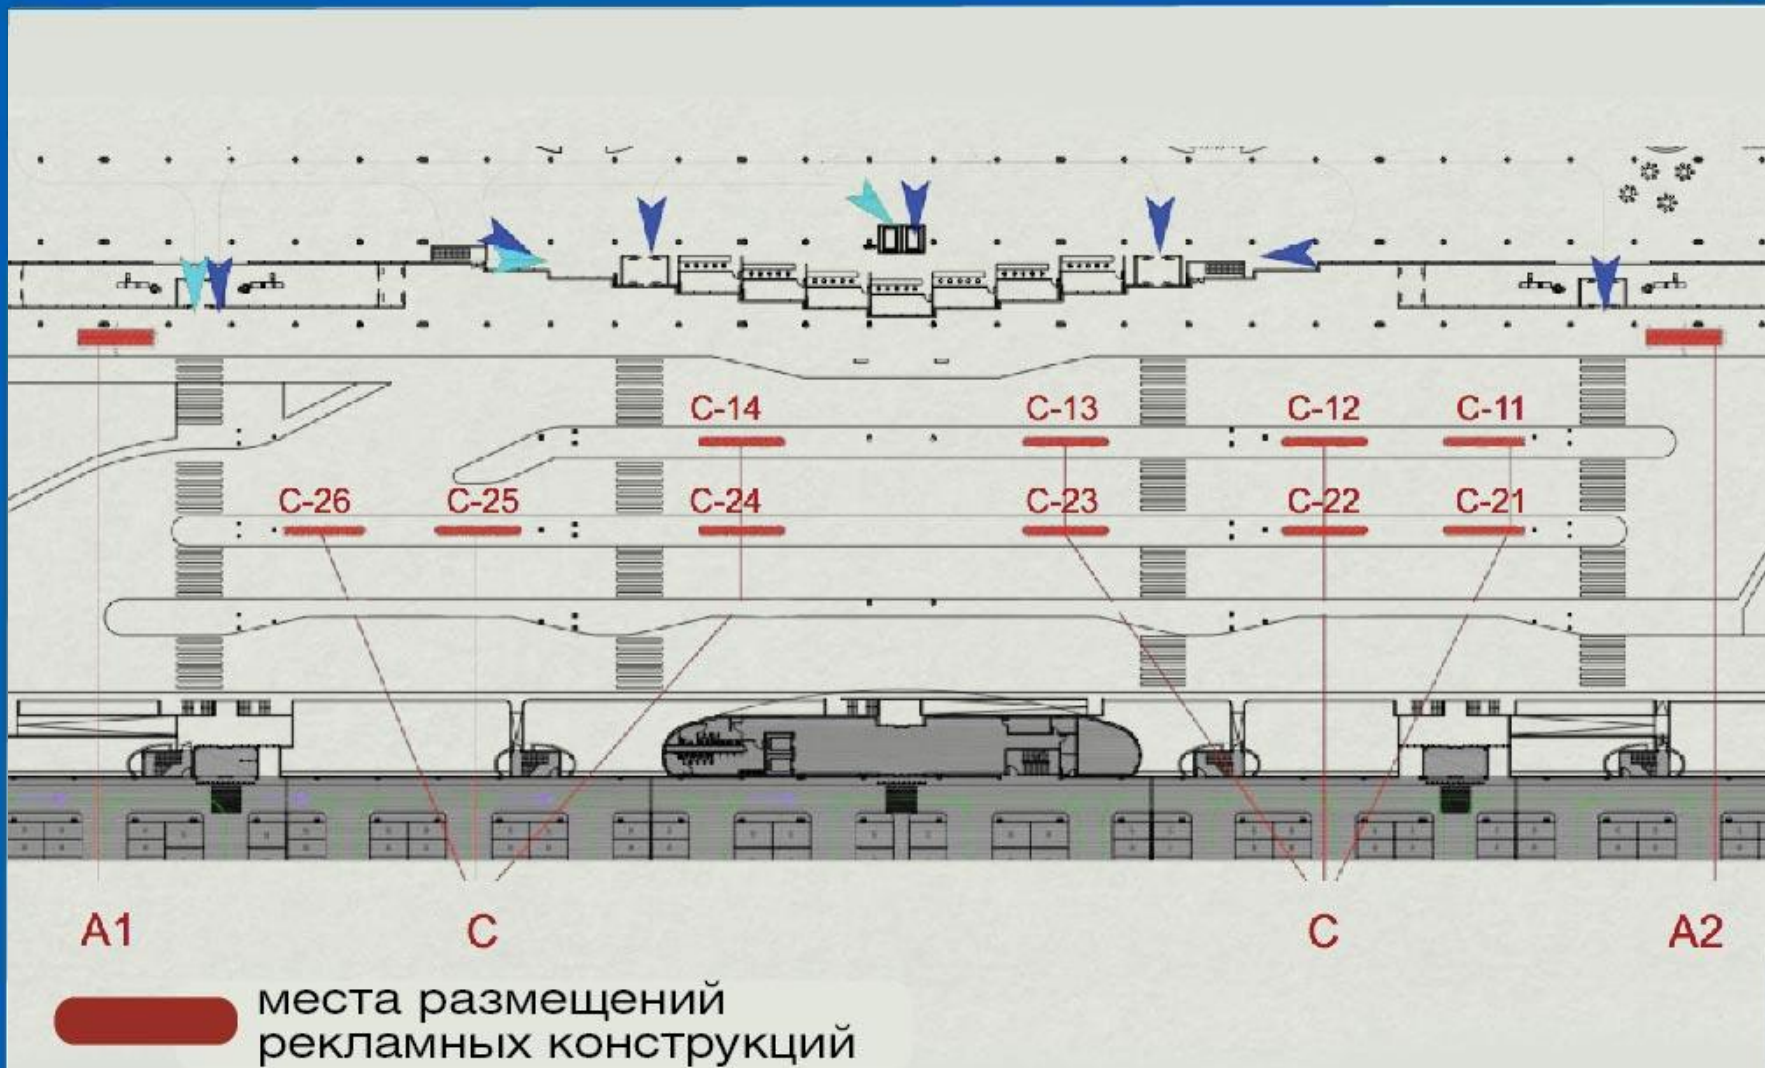

ПРИВОКЗАЛЬНАЯ ПЛОЩАДЬ