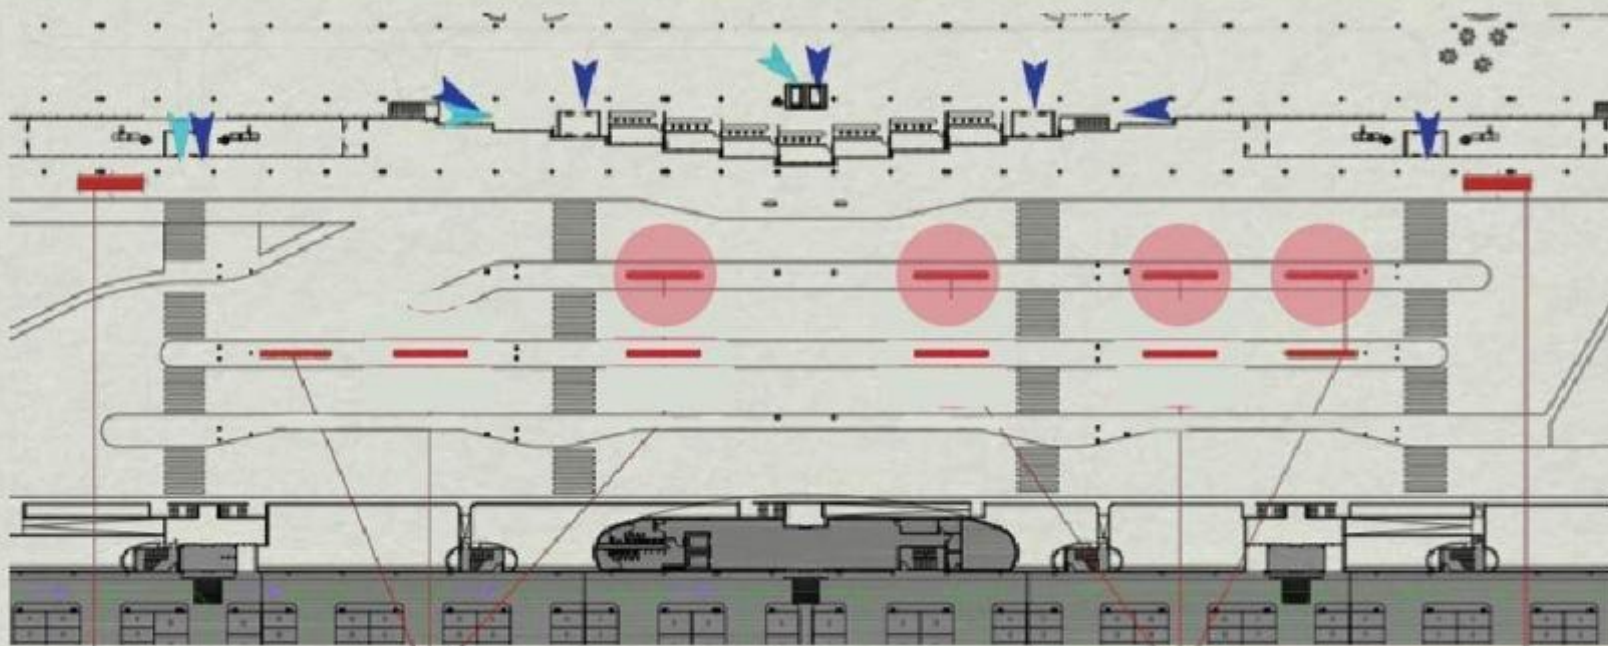

ВИД СО СТОРОНЫ ПАРКИНГА

2 СВЕТОВЫЕ ПАНЕЛИ - длина 10 000 мм
Высота конструкций – от 600 до 1660 мм