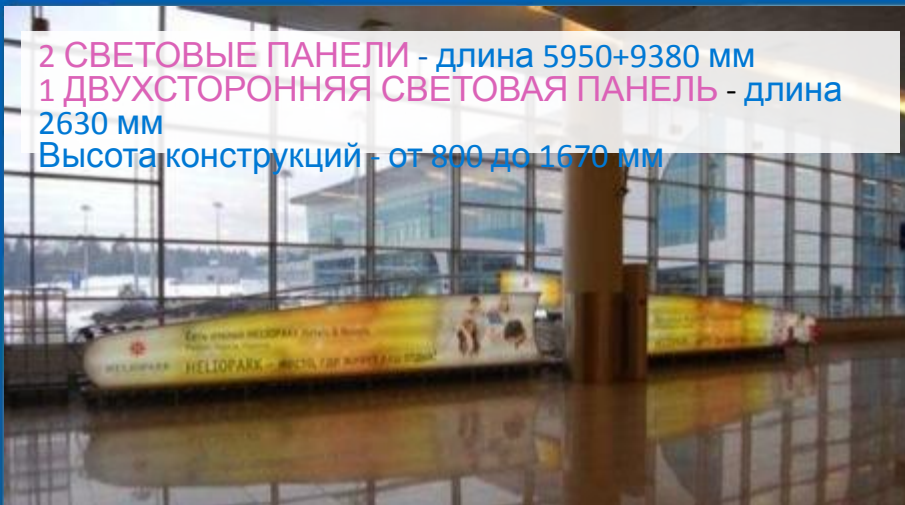

Высокий индекс GRP

Высокий индекс OTS

ЗАЛЫ ПОЛУЧЕНИЯ БАГАЖА

 места размещения рекламных конструкций

ЗАЛ ПОЛУЧЕНИЯ БАГАЖА (ВНУТРЕННИЕ РЕЙСЫ) МЕСТО L1

2 СВЕТОВЫЕ ПАНЕЛИ - длина 5950+9380 мм
1 ДВУХСТОРОННЯЯ СВЕТОВАЯ ПАНЕЛЬ - длина
2630 мм
Высота конструкций - от 800 до 1670 мм