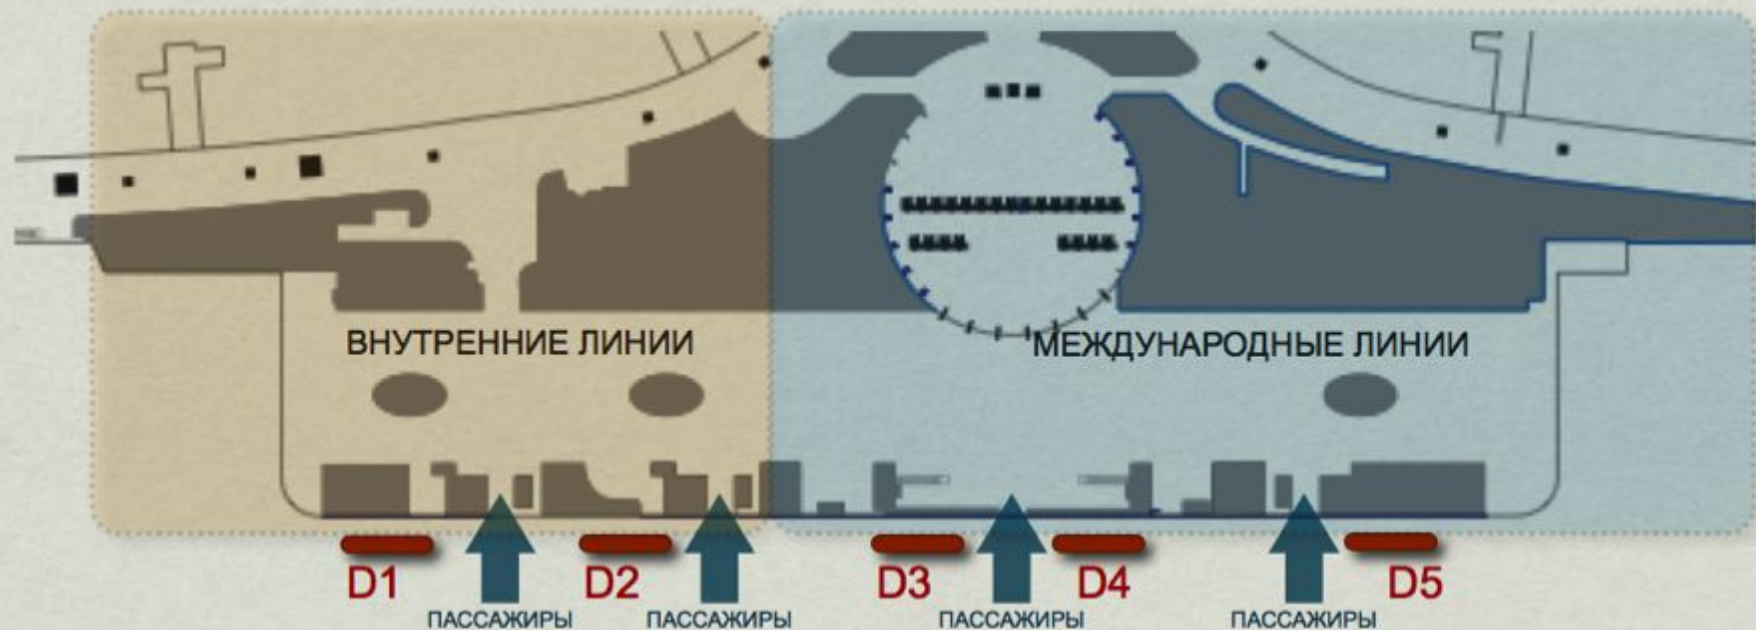

ЦЕНТРАЛЬНАЯ ПЛОЩАДЬ МЕСТА С11-С14

ВИД СО СТОРОНЫ ТЕРМИНАЛА

ВИД СО СТОРОНЫ ПАРКИНГА

2 СВЕТОВЫЕ ПАНЕЛИ - длина 10 000 мм
Высота конструкций – от 600 до 1660 мм

ПАНДУС 2 ЭТАЖ - ВЫЛЕТ 5 РЕКЛАМНЫХ КОНСТРУКЦИЙ

ПАНДУС 2 ЭТАЖ - ВХОДЫ В ЗДАНИЕ УРОВЕНЬ ВЫЛЕТА МЕСТА D

D1 - D2, 1 СВЕТОВАЯ ПАНЕЛЬ (СО СТОРОНЫ ПРОЕЗЖЕЙ ЧАСТИ)
НА МЕСТАХ ВЫСАДКИ ПАССАЖИРОВ) - длина 10 000 мм
Высота конструкций - от 700 до 1540 мм

D3 - D5, 1 СВЕТОВАЯ ПАНЕЛЬ (СО СТОРОНЫ ПРОЕЗЖЕЙ ЧАСТИ)
НА МЕСТАХ ВЫСАДКИ ПАССАЖИРОВ) - длина 10 000 мм
Высота конструкций - от 700 до 1540 мм