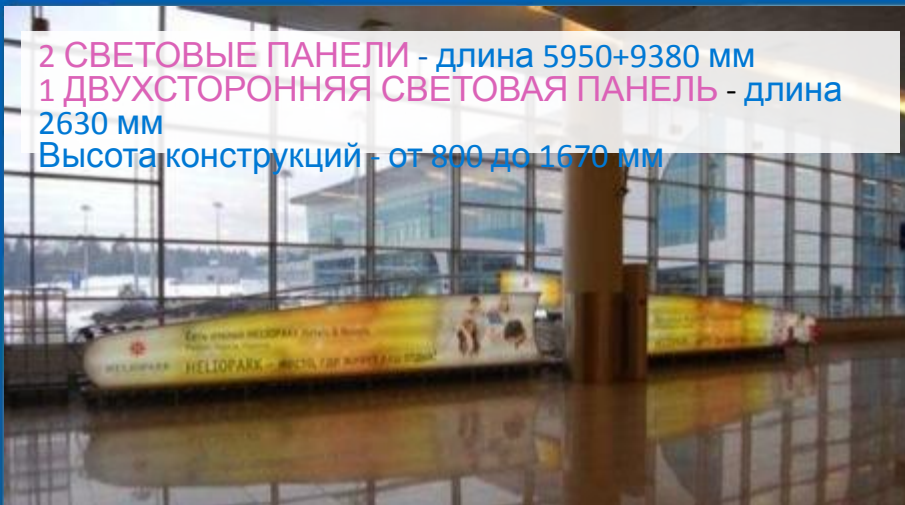

Высокий индекс GRP

Высокий индекс OTS

ЗАЛЫ ПОЛУЧЕНИЯ БАГАЖА

— места размещения рекламных конструкций

ЗАЛ ПОЛУЧЕНИЯ БАГАЖА (ВНУТРЕННИЕ РЕЙСЫ) МЕСТО L1

2 СВЕТОВЫЕ ПАНЕЛИ - длина 5950+9380 мм
1 ДВУХСТОРОННЯЯ СВЕТОВАЯ ПАНЕЛЬ - длина
2630 мм
Высота конструкций - от 800 до 1670 мм