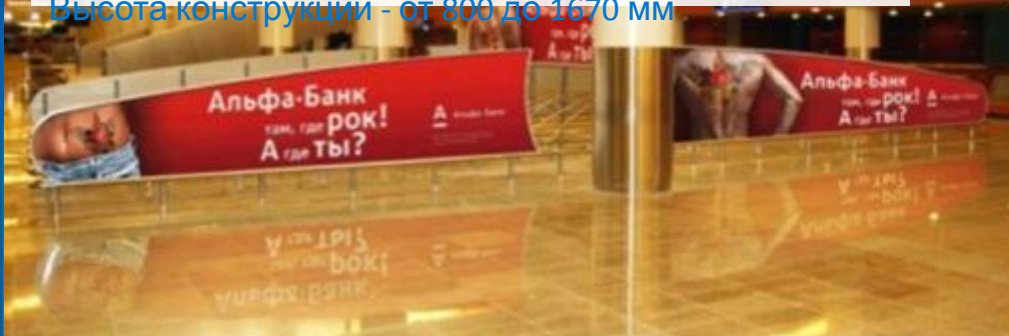

ЗАЛ ПОЛУЧЕНИЯ БАГАЖА (ВНУТРЕННИЕ РЕЙСЫ) МЕСТО L4

2 СВЕТОВЫЕ ПАНЕЛИ - длина 5790+8510 мм
1 ДВУХСТОРОННЯЯ СВЕТОВАЯ ПАНЕЛЬ - длина 6300 мм
Высота конструкций - от 800 до 1670 мм