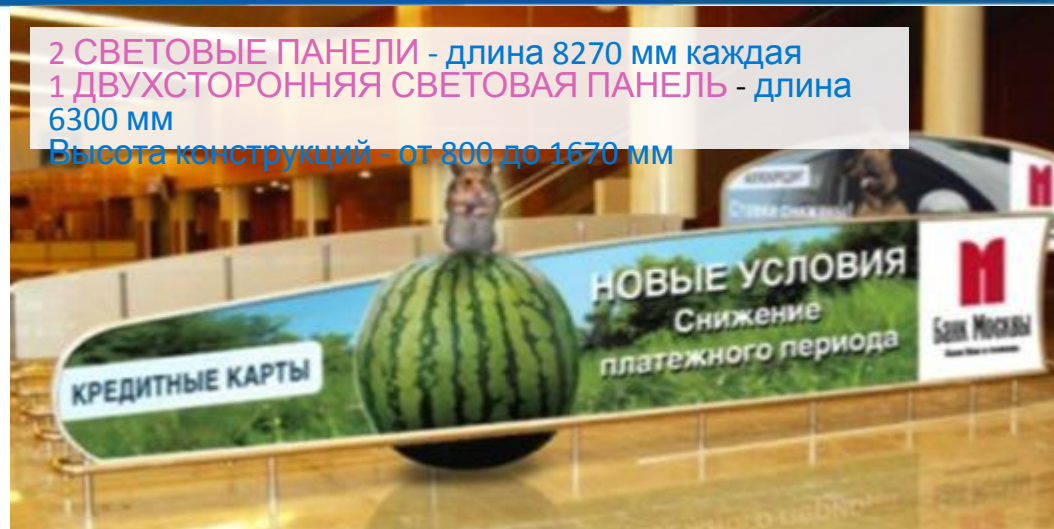

2 СВЕТОВЫЕ ПАНЕЛИ - длина 8270 мм каждая
1 ДВУХСТОРОННЯЯ СВЕТОВАЯ ПАНЕЛЬ - длина 6300 мм
Высота конструкций - от 800 до 1670 мм