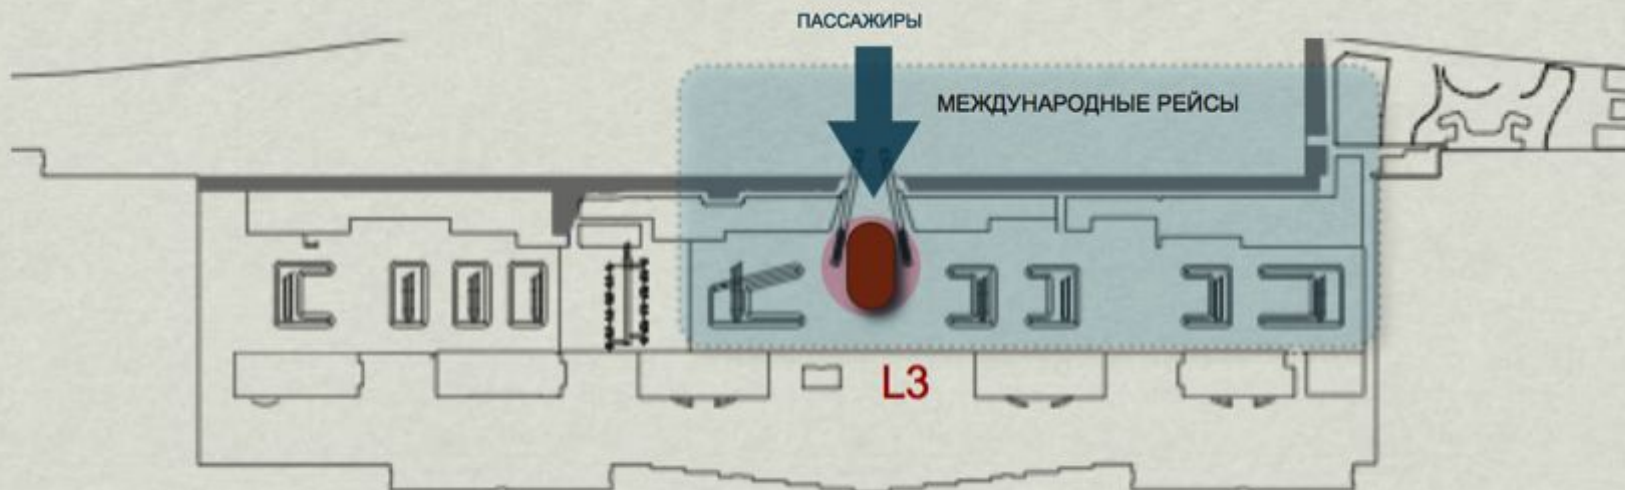

2 СВЕТОВЫЕ ПАНЕЛИ - длина 8270 мм каждая
1 ДВУХСТОРОННЯЯ СВЕТОВАЯ ПАНЕЛЬ - длина 6300 мм
Высота конструкций - от 800 до 1670 мм