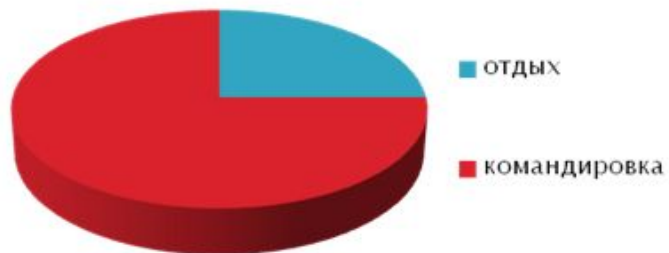

ПОРТРЕТ АУДИТОРИИ ТЕРМИНАЛА D

ЦЕЛЬ ПОЛЕТА