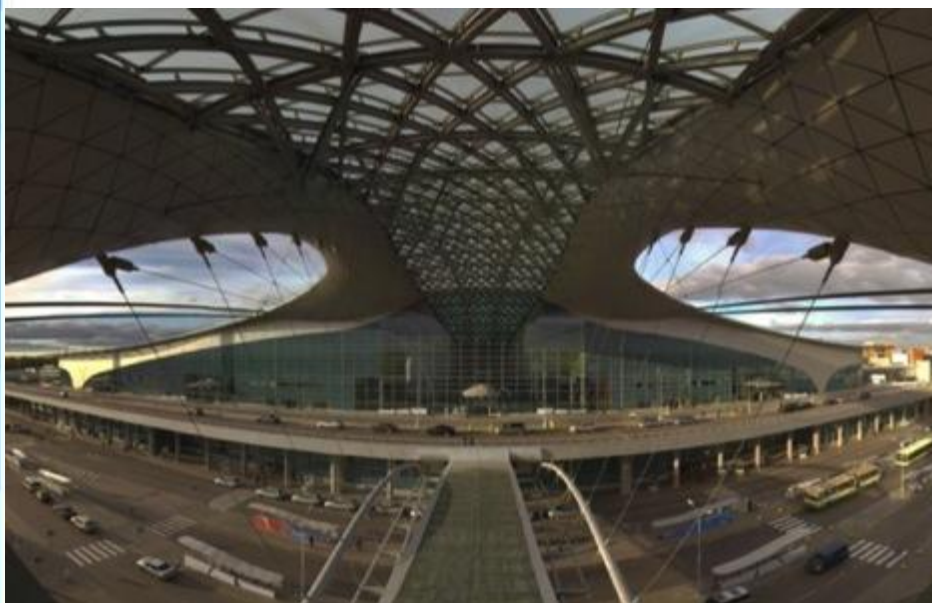

# ТЕРМИНАЛ D ШЕРЕМЕТЬЕВО 3

# КРАТКАЯ ИНФОРМАЦИЯ ТЕРМИНАЛ D

**Терминал D аэропорта Шереметьево-3** - базовый для авиакомпании ОАО «Аэрофлот – российские авиалинии», членов альянса SkyTeam и компаний-партнеров.

SkyTeam является глобальным авиационным альянсом, в который на правах партнеров входит пятнадцать авиакомпаний, в том числе «Аэрофлот», Aeromexico, Air France, Alitalia, Continental Airlines, CSA — Czech Airlines, Delta Airlines, KLM — Royal Dutch Airlines, Korean Air и Northwest Airlines.