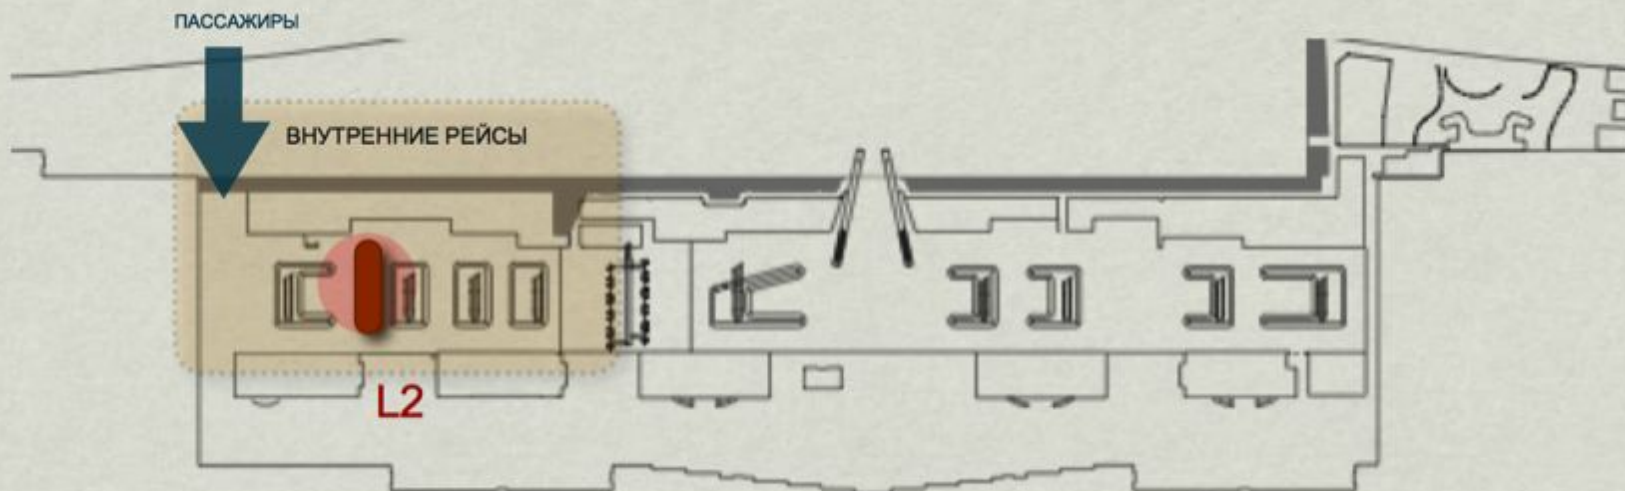

2 СВЕТОВЫЕ ПАНЕЛИ - длина 5950+9380 мм
1 ДВУХСТОРОННЯЯ СВЕТОВАЯ ПАНЕЛЬ - длина 3300 мм
Высота конструкций - от 800 до 1670 мм