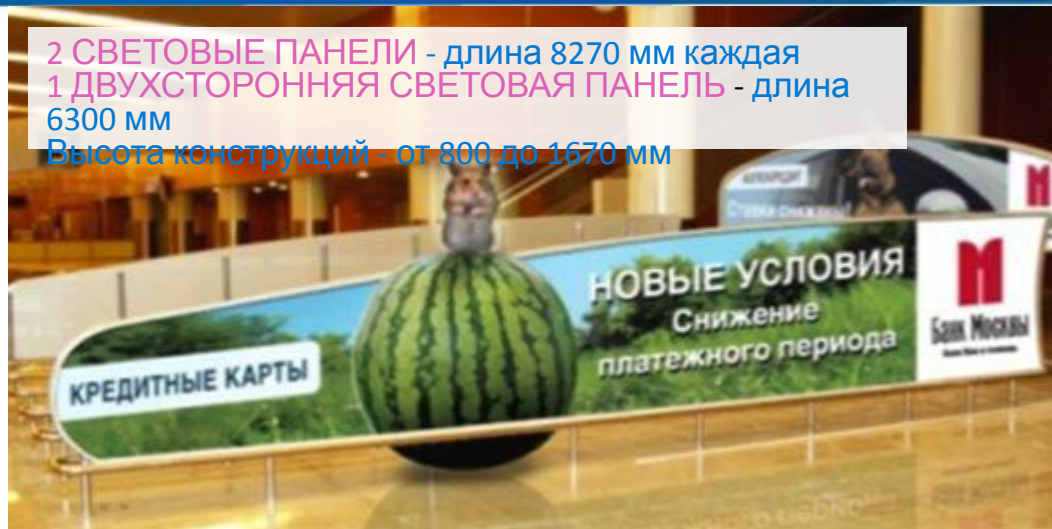

2 СВЕТОВЫЕ ПАНЕЛИ - длина 8270 мм каждая
1 ДВУХСТОРОННЯЯ СВЕТОВАЯ ПАНЕЛЬ - длина 6300 мм
Высота конструкций - от 800 до 1670 мм