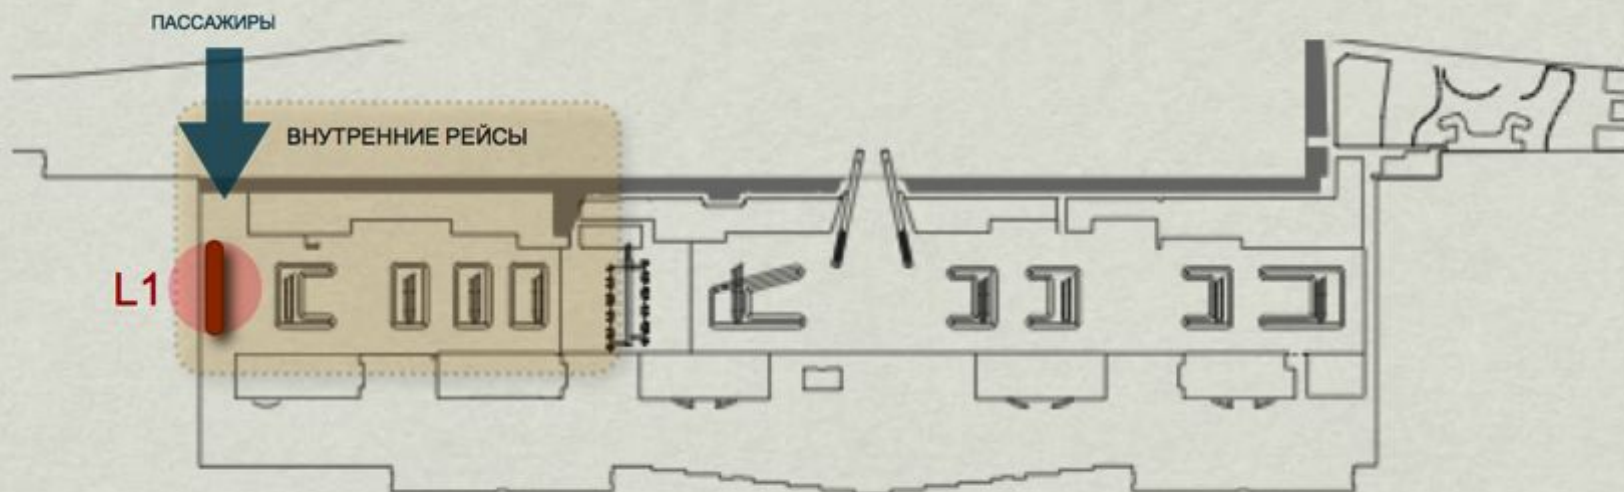

Высокий индекс GRP

Высокий индекс OTS

ЗАЛЫ ПОЛУЧЕНИЯ БАГАЖА

— места размещения рекламных конструкций

ЗАЛ ПОЛУЧЕНИЯ БАГАЖА (ВНУТРЕННИЕ РЕЙСЫ) МЕСТО L1

2 СВЕТОВЫЕ ПАНЕЛИ - длина 5950+9380 мм
1 ДВУХСТОРОННЯЯ СВЕТОВАЯ ПАНЕЛЬ - длина
2630 мм
Высота конструкций - от 800 до 1670 мм