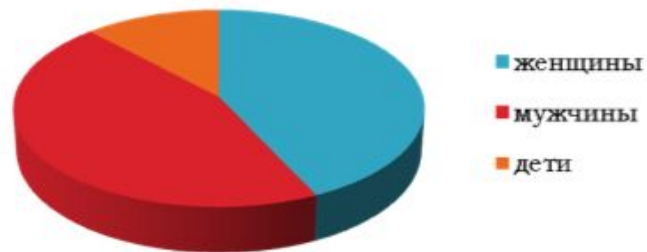

ПОРТРЕТ АУДИТОРИИ ТЕРМИНАЛА D

ЦЕЛЬ ПОЛЕТА

ХАРАКТЕР РАБОТЫ

АУДИТОРИЯ