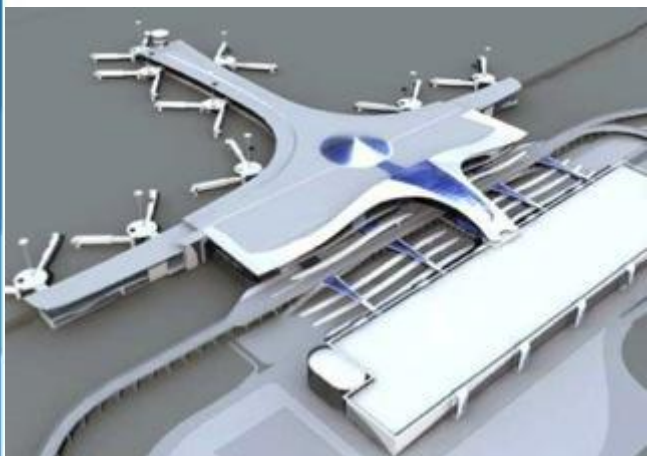

ТЕРМИНАЛ D ШЕРЕМЕТЬЕВО 3

КРАТКАЯ ИНФОРМАЦИЯ ТЕРМИНАЛ D

Терминал D аэропорта Шереметьево-3 - базовый для авиакомпании ОАО «Аэрофлот – российские авиалинии», членов альянса SkyTeam и компаний-партнеров.

SkyTeam является глобальным авиационным альянсом, в который на правах партнеров входит пятнадцать авиакомпаний, в том числе «Аэрофлот», Aeromexico, Air France, Alitalia, Continental Airlines, CSA — Czech Airlines, Delta Airlines, KLM — Royal Dutch Airlines, Korean Air и Northwest Airlines.