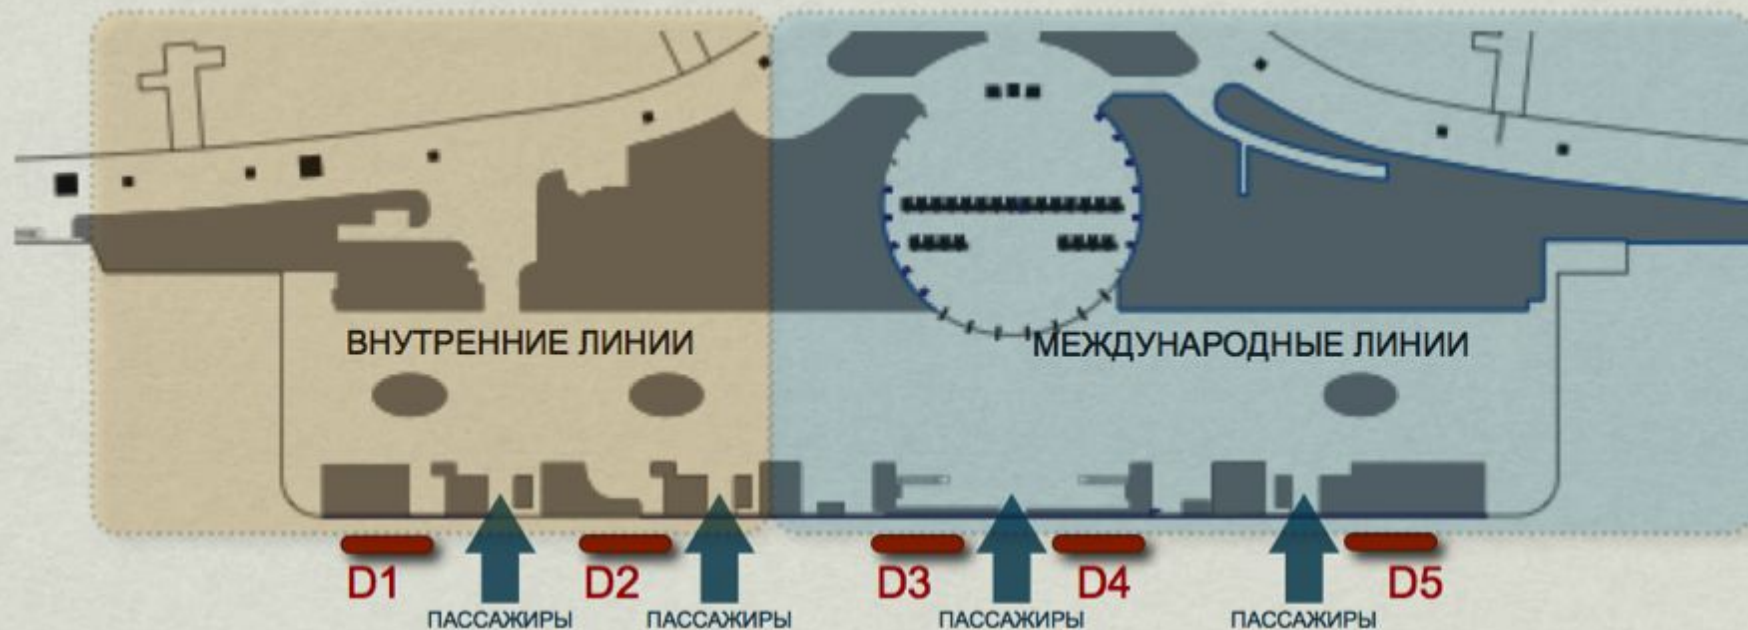

ЦЕНТРАЛЬНАЯ ПЛОЩАДЬ МЕСТА С11-С14

ВИД СО СТОРОНЫ ТЕРМИНАЛА

ВИД СО СТОРОНЫ ПАРКИНГА

2 СВЕТОВЫЕ ПАНЕЛИ - длина 10 000 мм
Высота конструкций – от 600 до 1660 мм

ПАНДУС 2 ЭТАЖ - ВЫЛЕТ 5 РЕКЛАМНЫХ КОНСТРУКЦИЙ

ПАНДУС 2 ЭТАЖ - ВХОДЫ В ЗДАНИЕ УРОВЕНЬ ВЫЛЕТА МЕСТА D

D1 - D2, 1 СВЕТОВАЯ ПАНЕЛЬ (СО СТОРОНЫ ПРОЕЗЖЕЙ ЧАСТИ)
НА МЕСТАХ ВЫСАДКИ ПАССАЖИРОВ) - длина 10 000 мм
Высота конструкций - от 700 до 1540 мм

D3 - D5, 1 СВЕТОВАЯ ПАНЕЛЬ (СО СТОРОНЫ ПРОЕЗЖЕЙ ЧАСТИ)
НА МЕСТАХ ВЫСАДКИ ПАССАЖИРОВ) - длина 10 000 мм
Высота конструкций - от 700 до 1540 мм