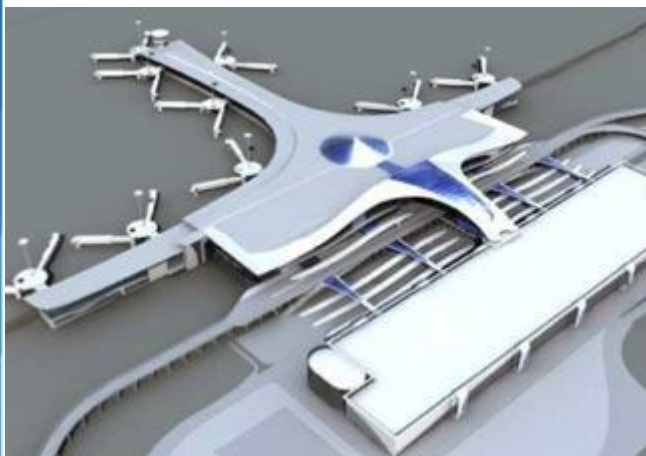

ТЕРМИНАЛ D ШЕРЕМЕТЬЕВО 3

КРАТКАЯ ИНФОРМАЦИЯ ТЕРМИНАЛ D

Терминал D аэропорта Шереметьево-3 - базовый для авиакомпании ОАО «Аэрофлот – российские авиалинии», членов альянса SkyTeam и компаний-партнеров.

SkyTeam является глобальным авиационным альянсом, в который на правах партнеров входит пятнадцать авиакомпаний, в том числе «Аэрофлот», Aeromexico, Air France, Alitalia, Continental Airlines, CSA — Czech Airlines, Delta Airlines, KLM — Royal Dutch Airlines, Korean Air и Northwest Airlines.