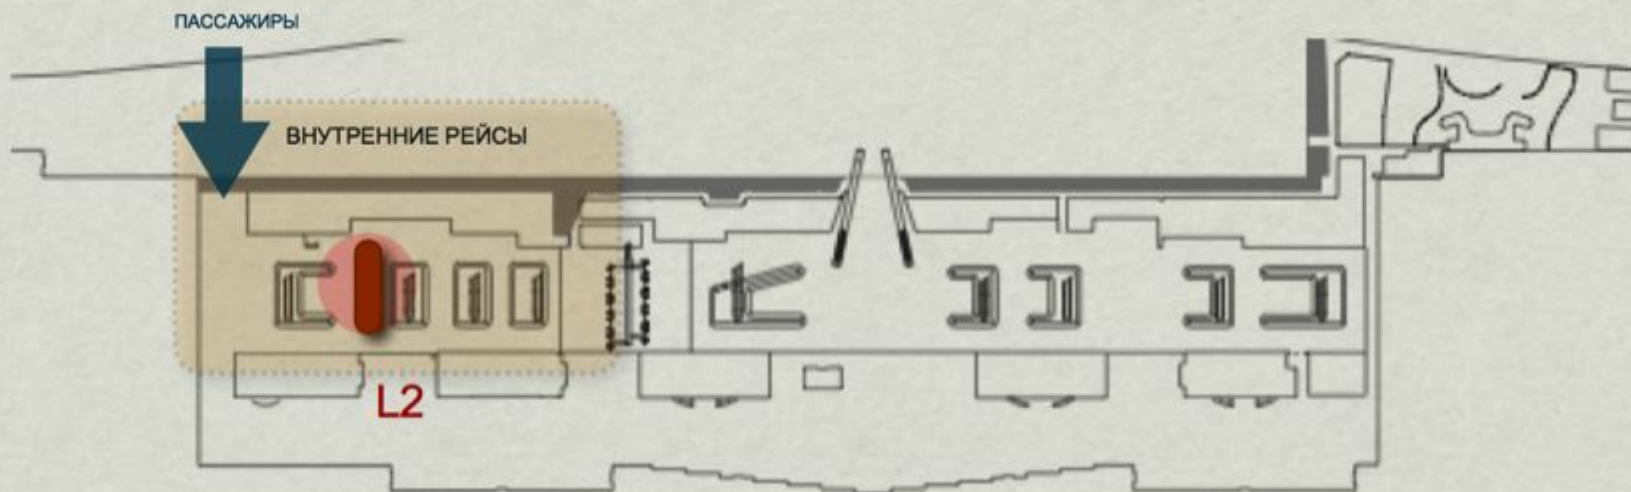

2 СВЕТОВЫЕ ПАНЕЛИ - длина 5950+9380 мм
1 ДВУХСТОРОННЯЯ СВЕТОВАЯ ПАНЕЛЬ - длина 3300 мм
Высота конструкций - от 800 до 1670 мм