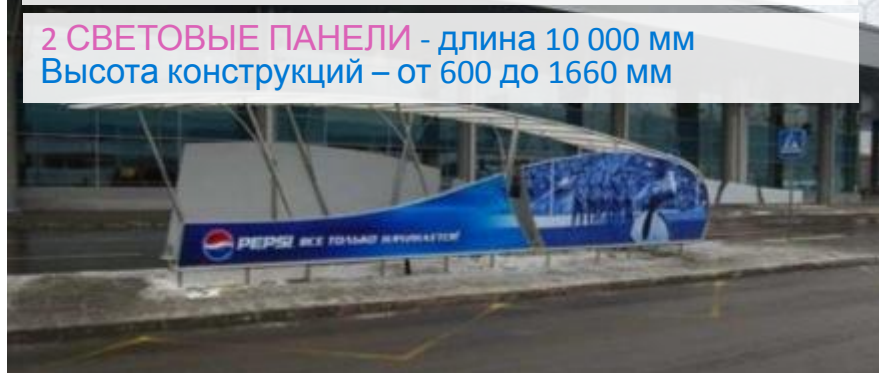

ПРИВОКЗАЛЬНАЯ ПЛОЩАДЬ ЦЕНТРАЛЬНАЯ АЛЛЕЯ

10 РЕКЛАМНЫХ КОНСТРУКЦИЙ

ПРИВОКЗАЛЬНАЯ ПЛОЩАДЬ

ПРИВОКЗАЛЬНАЯ ПЛОЩАДЬ МЕСТА С21-С26

ВИД СО СТОРОНЫ ТЕРМИНАЛА

ВИД СО СТОРОНЫ ПАРКИНГА

2 СВЕТОВЫЕ ПАНЕЛИ - длина 10 000 мм
Высота конструкций – от 600 до 1660 мм