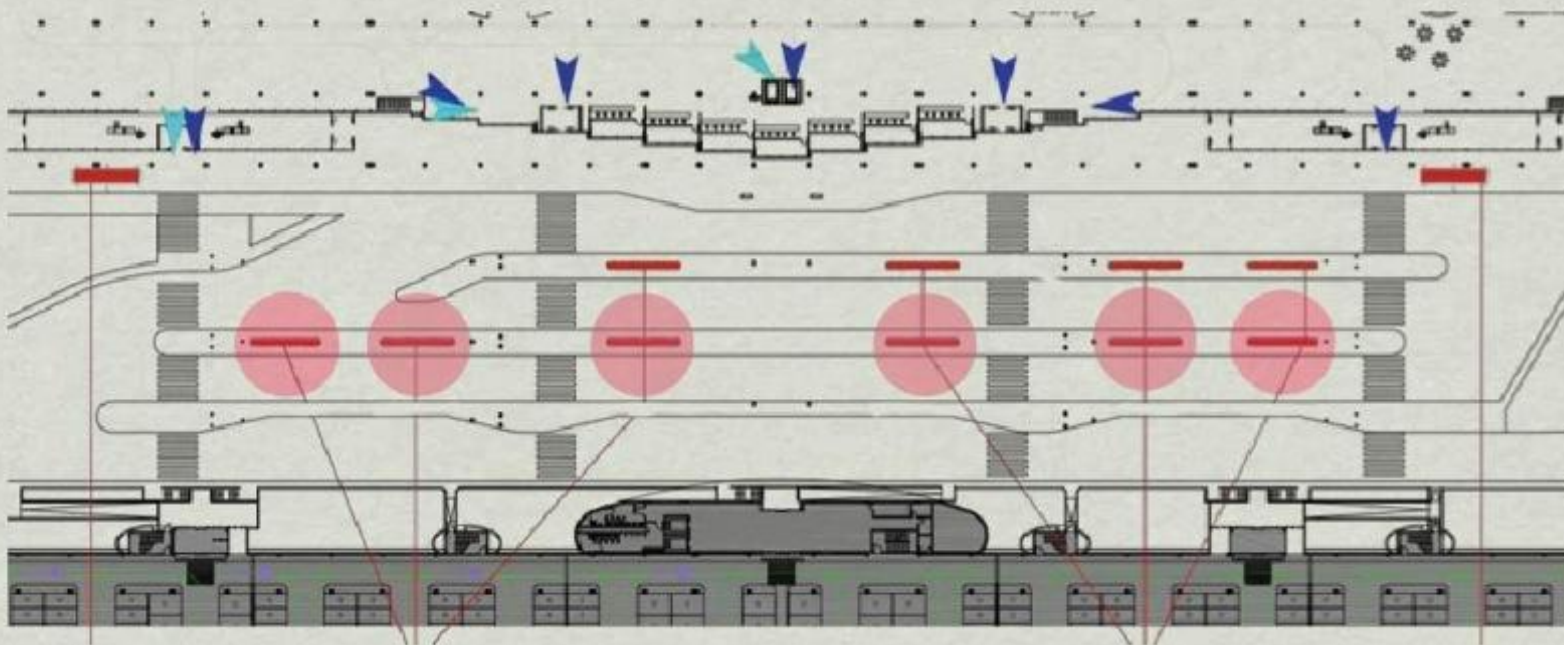

# ПРИВОКЗАЛЬНАЯ ПЛОЩАДЬ

# ПРИВОКЗАЛЬНАЯ ПЛОЩАДЬ МЕСТА С21-С26

ВИД СО СТОРОНЫ ТЕРМИНАЛА

ВИД СО СТОРОНЫ ПАРКИНГА

2 СВЕТОВЫЕ ПАНЕЛИ - длина 10 000 мм  
Высота конструкций – от 600 до 1660 мм