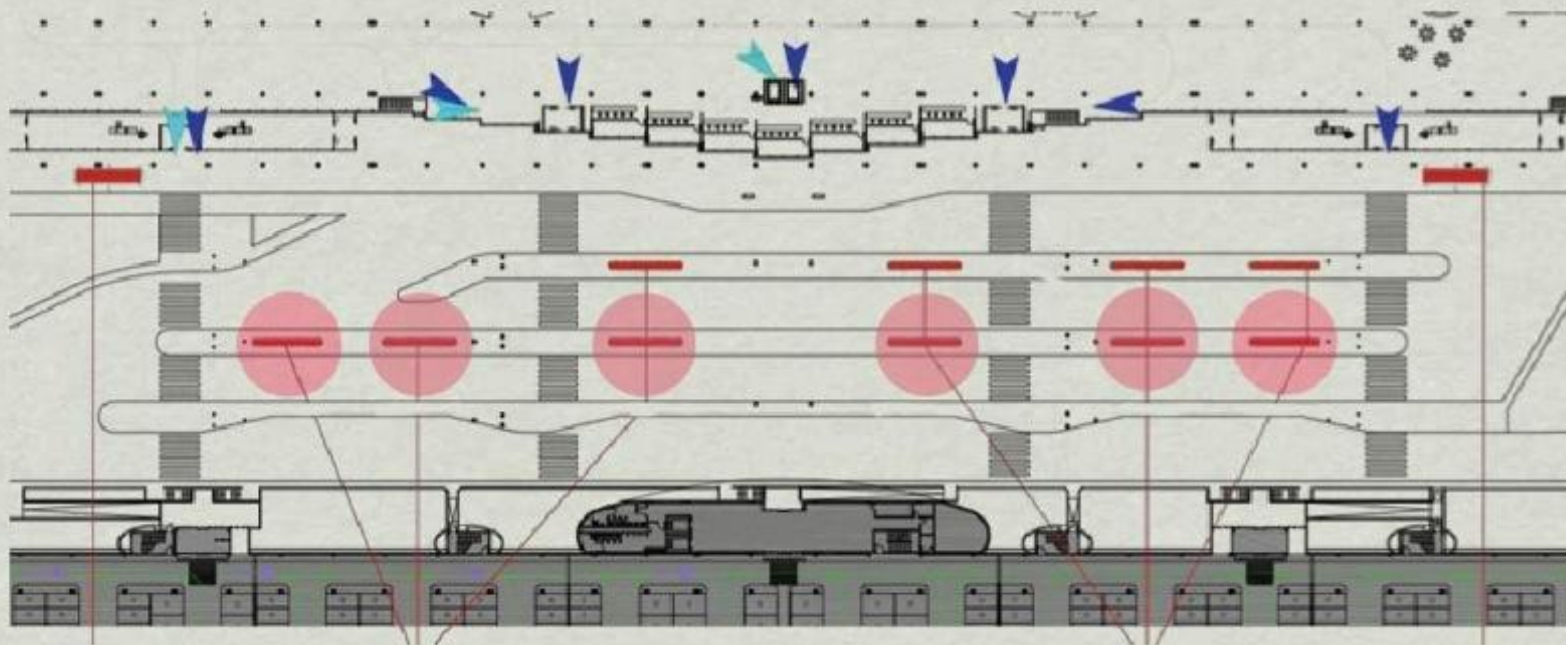

ПРИВОКЗАЛЬНАЯ ПЛОЩАДЬ ЦЕНТРАЛЬНАЯ АЛЛЕЯ

10 РЕКЛАМНЫХ КОНСТРУКЦИЙ

ПРИВОКЗАЛЬНАЯ ПЛОЩАДЬ

ПРИВОКЗАЛЬНАЯ ПЛОЩАДЬ МЕСТА С21-С26

ВИД СО СТОРОНЫ ТЕРМИНАЛА

ВИД СО СТОРОНЫ ПАРКИНГА

2 СВЕТОВЫЕ ПАНЕЛИ - длина 10 000 мм
Высота конструкций – от 600 до 1660 мм

ЦЕНТРАЛЬНАЯ ПЛОЩАДЬ МЕСТА С11-С14

ВИД СО СТОРОНЫ ТЕРМИНАЛА

ВИД СО СТОРОНЫ ПАРКИНГА

2 СВЕТОВЫЕ ПАНЕЛИ - длина 10 000 мм
Высота конструкций – от 600 до 1660 мм

ПАНДУС 2 ЭТАЖ - ВЫЛЕТ 5 РЕКЛАМНЫХ КОНСТРУКЦИЙ

ПАНДУС 2 ЭТАЖ - ВХОДЫ В ЗДАНИЕ УРОВЕНЬ ВЫЛЕТА МЕСТА D

D1 - D2, 1 СВЕТОВАЯ ПАНЕЛЬ (СО СТОРОНЫ ПРОЕЗЖЕЙ ЧАСТИ)
НА МЕСТАХ ВЫСАДКИ ПАССАЖИРОВ) - длина 10 000 мм
Высота конструкций - от 700 до 1540 мм

D3 - D5, 1 СВЕТОВАЯ ПАНЕЛЬ (СО СТОРОНЫ ПРОЕЗЖЕЙ ЧАСТИ)
НА МЕСТАХ ВЫСАДКИ ПАССАЖИРОВ) - длина 10 000 мм
Высота конструкций - от 700 до 1540 мм