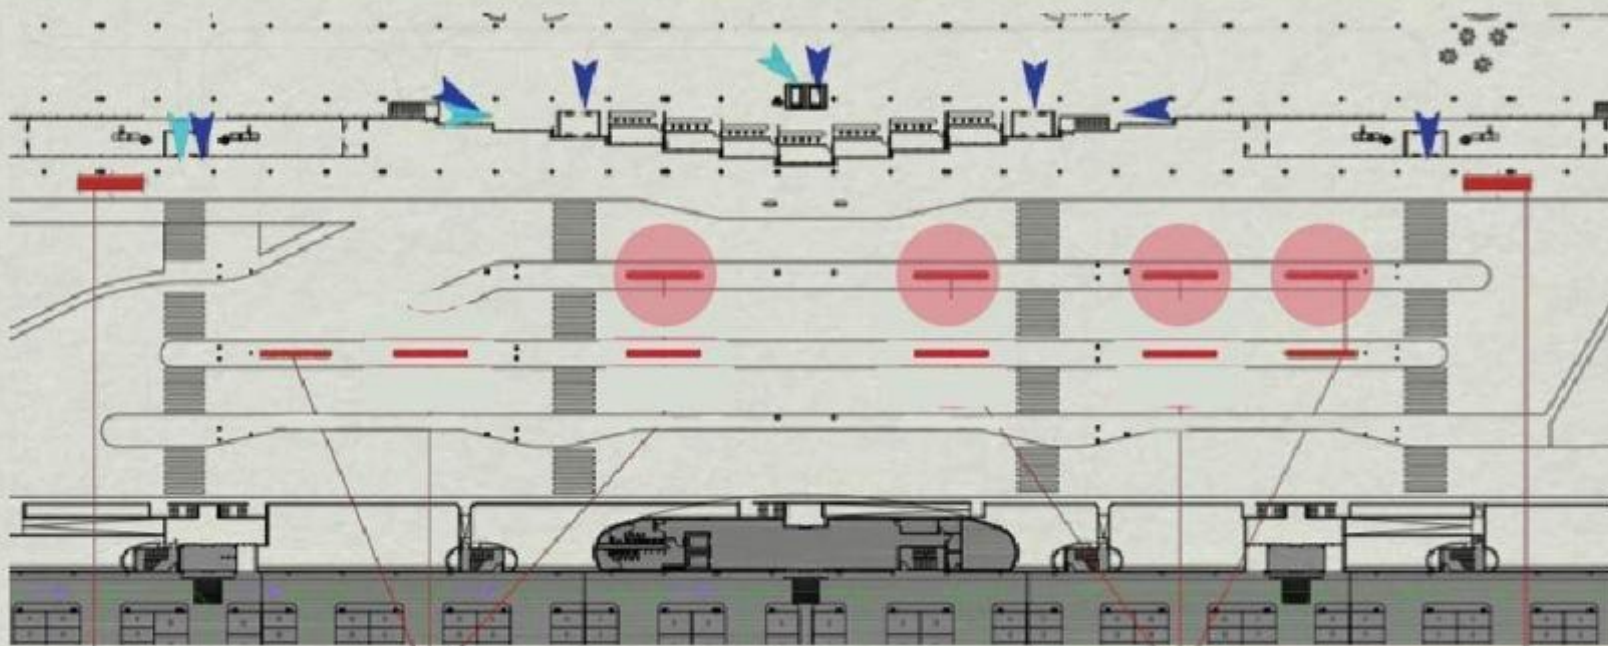

ПРИВОКЗАЛЬНАЯ ПЛОЩАДЬ ЦЕНТРАЛЬНАЯ АЛЛЕЯ

10 РЕКЛАМНЫХ КОНСТРУКЦИЙ

ПРИВОКЗАЛЬНАЯ ПЛОЩАДЬ

ПРИВОКЗАЛЬНАЯ ПЛОЩАДЬ МЕСТА С21-С26

ВИД СО СТОРОНЫ ТЕРМИНАЛА

ВИД СО СТОРОНЫ ПАРКИНГА

2 СВЕТОВЫЕ ПАНЕЛИ - длина 10 000 мм
Высота конструкций – от 600 до 1660 мм

ЦЕНТРАЛЬНАЯ ПЛОЩАДЬ МЕСТА С11-С14

ВИД СО СТОРОНЫ ТЕРМИНАЛА

ВИД СО СТОРОНЫ ПАРКИНГА

2 СВЕТОВЫЕ ПАНЕЛИ - длина 10 000 мм
Высота конструкций – от 600 до 1660 мм

ПАНДУС 2 ЭТАЖ - ВЫЛЕТ 5 РЕКЛАМНЫХ КОНСТРУКЦИЙ

ПАНДУС 2 ЭТАЖ - ВХОДЫ В ЗДАНИЕ УРОВЕНЬ ВЫЛЕТА МЕСТА D

D1 - D2, 1 СВЕТОВАЯ ПАНЕЛЬ (СО СТОРОНЫ ПРОЕЗЖЕЙ ЧАСТИ)
НА МЕСТАХ ВЫСАДКИ ПАССАЖИРОВ) - длина 10 000 мм
Высота конструкций - от 700 до 1540 мм

D3 - D5, 1 СВЕТОВАЯ ПАНЕЛЬ (СО СТОРОНЫ ПРОЕЗЖЕЙ ЧАСТИ)
НА МЕСТАХ ВЫСАДКИ ПАССАЖИРОВ) - длина 10 000 мм
Высота конструкций - от 700 до 1540 мм