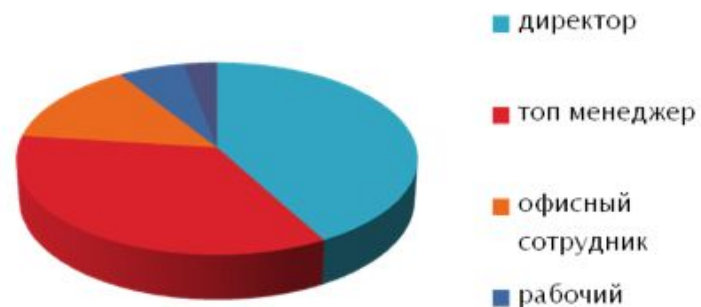

ХАРАКТЕР РАБОТЫ