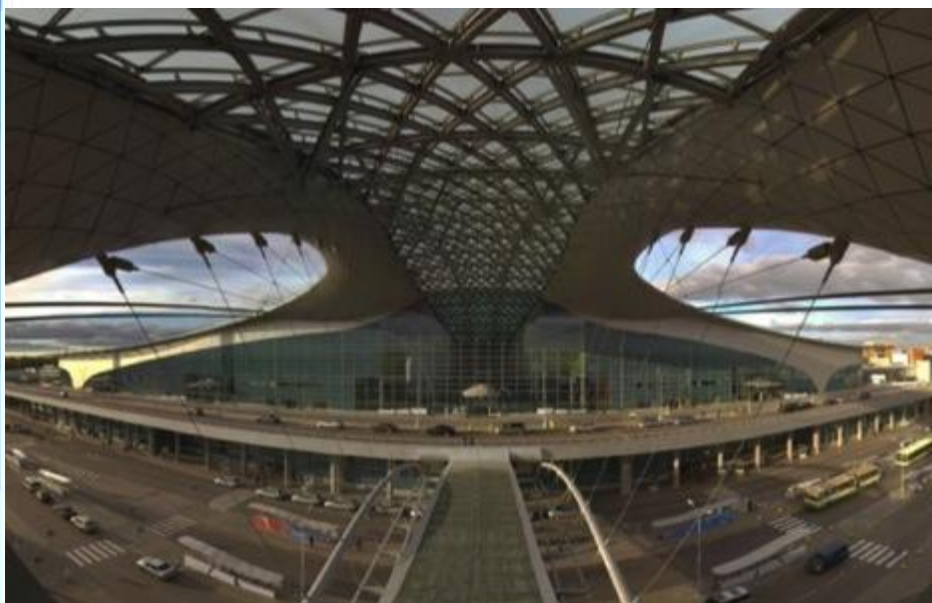

ТЕРМИНАЛ D ШЕРЕМЕТЬЕВО 3

КРАТКАЯ ИНФОРМАЦИЯ ТЕРМИНАЛ D

Терминал D аэропорта Шереметьево-3 - базовый для авиакомпании ОАО «Аэрофлот – российские авиалинии», членов альянса SkyTeam и компаний-партнеров.

SkyTeam является глобальным авиационным альянсом, в который на правах партнеров входит пятнадцать авиакомпаний, в том числе «Аэрофлот», Aeromexico, Air France, Alitalia, Continental Airlines, CSA — Czech Airlines, Delta Airlines, KLM — Royal Dutch Airlines, Korean Air и Northwest Airlines.

Полеты в 728 городов в 149 странах.

Терминал может принимать до 14 миллионов пассажиров в год, фактически удвоив потенциал пропускной способности «Шереметьево».

Терминал D – это лучший терминал на постсоветском пространстве и в Восточной Европе. За оригинальное архитектурное решение проект терминала уже стал лауреатом независимой премии в области российской архитектуры и девелопмента ARX Awards в номинации «Лучший объект транспортной инфраструктуры».