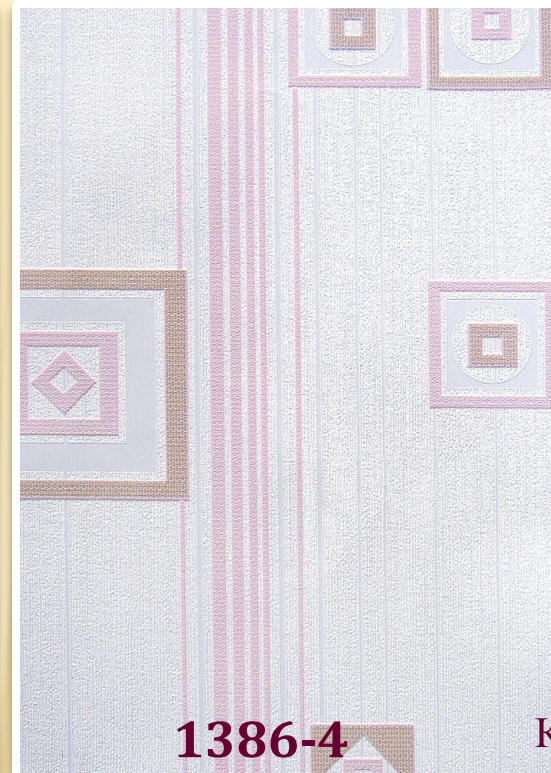

**Дизайн одной из ведущих итальянских студий.
Выполнен в четырех цветовых решениях в меру ярких
и приятных для глаза**

1386-2

Самый мягкий, универсальный и ненавязчивый, так как объединил органично сочетающиеся оттенки бежевого цвета. Подходит для любого интерьера

1386-3

На полотне обоев объединены столь популярные сегодня в мебели и текстиле коричневые и оранжевые ноты

1386-4

Благородное серо-голубое полотно деликатно украшено розово-сиреневыми и кофейными геометрическими элементами

1386-5

Классический бежевый фон разбавлен небесно-голубыми элементами, подчеркнутыми в нужных местах элегантной синей строчкой