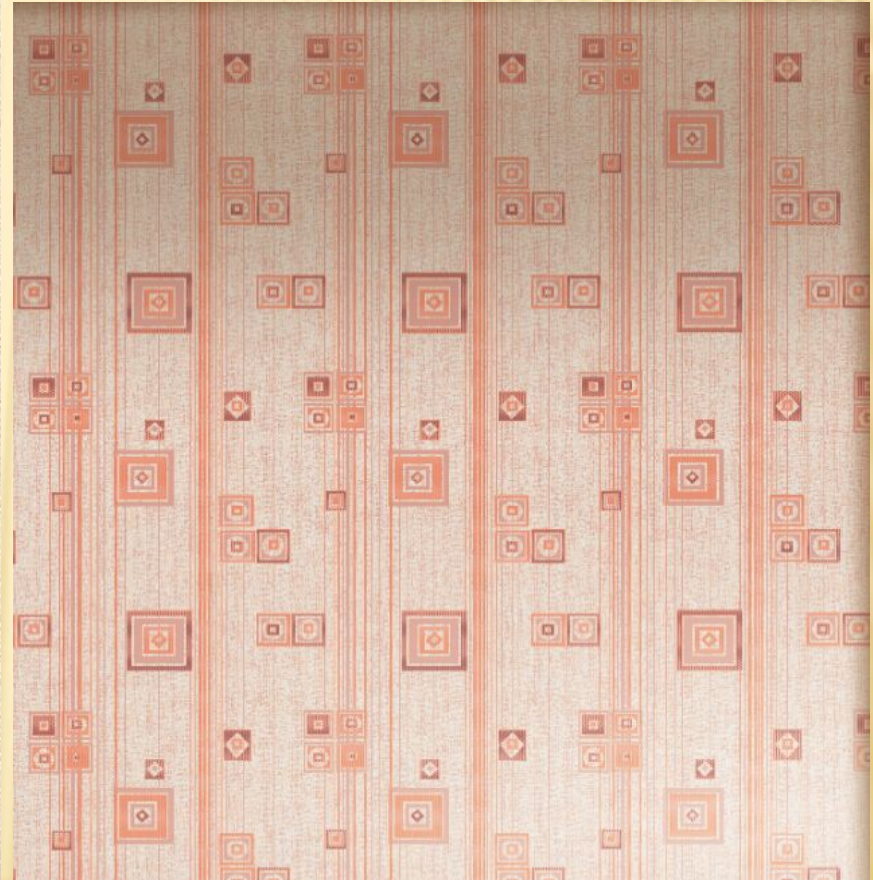

**ТОРГОВЫЙ ДОМ  
МОСКОВСКОЙ ОБОЙНОЙ ФАБРИКИ**

представляет

**НОВУЮ КОЛЛЕКЦИЮ «**

**ПРОСПЕКТ »**

*0,53 x 10 м*

**вспененный винил на  
бумажной основе**

**«ПРОСПЕКТ» - обои широкого спектра применения.**

**Дизайн украсит любые помещения от коридоров до детских комнат и гостиных.**

**Продавцов и потребителей порадует появление на рынке ненавязчивой геометрии по хорошей цене и без подгона**

Фон имитирует так любимое  
людьми полотно, поверх которого  
рукой талантливого дизайнера  
раскиданы геометрические  
элементы, выполненные  
на разном уровне

Солидности дизайну придают  
вертикальные струны разной ширины,  
цвета и уровней

**Дизайн одной из ведущих итальянских студий.  
Выполнен в четырех цветовых решениях в меру ярких  
и приятных для глаза**

**1386-4**

Благородное серо-голубое полотно деликатно украшено розово-сиреневыми и кофейными геометрическими элементами

**1386-5**

Классический бежевый фон разбавлен небесно-голубыми элементами, подчеркнутыми в нужных местах элегантной синей строчкой