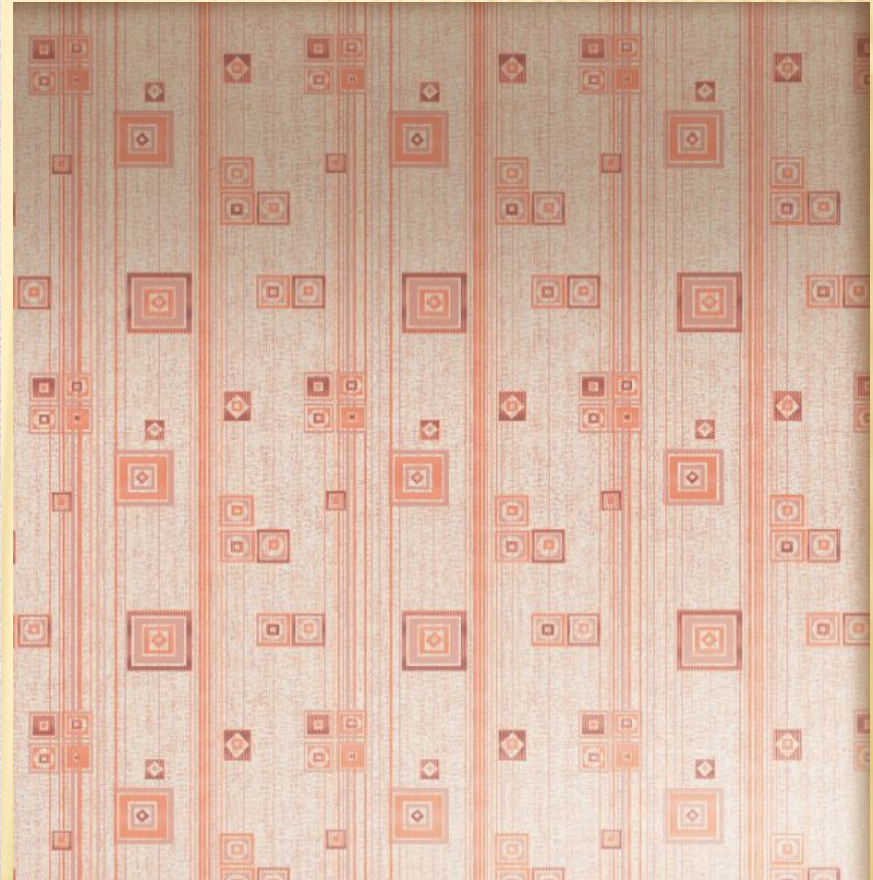

**ТОРГОВЫЙ ДОМ
МОСКОВСКОЙ ОБОЙНОЙ ФАБРИКИ**

представляет

НОВУЮ КОЛЛЕКЦИЮ «

ПРОСПЕКТ »

0,53 x 10 м

**вспененный винил на
бумажной основе**

«ПРОСПЕКТ» - обои широкого спектра применения.

Дизайн украсит любые помещения от коридоров до детских комнат и гостиных.

Продавцов и потребителей порадует появление на рынке ненавязчивой геометрии по хорошей цене и без подгона

Фон имитирует так любимое
людьми полотно, поверх которого
рукой талантливого дизайнера
раскиданы геометрические
элементы, выполненные
на разном уровне

Солидности дизайну придают
вертикальные струны разной ширины,
цвета и уровней

**Дизайн одной из ведущих итальянских студий.
Выполнен в четырех цветовых решениях в меру ярких
и приятных для глаза**

1386-2

1386-4

Благородное серо-голубое полотно деликатно украшено розово-сиреневыми и кофейными геометрическими элементами

1386-5

Классический бежевый фон разбавлен небесно-голубыми элементами, подчеркнутыми в нужных местах элегантной синей строчкой