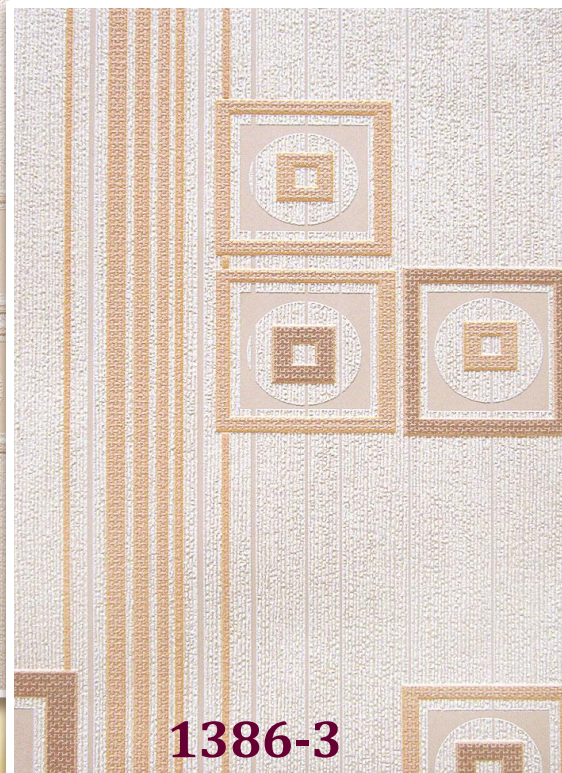

**ТОРГОВЫЙ ДОМ  
МОСКОВСКОЙ ОБОЙНОЙ ФАБРИКИ**

представляет

**НОВУЮ КОЛЛЕКЦИЮ «**

**ПРОСПЕКТ »**

*0,53 x 10 м*

**вспененный винил на  
бумажной основе**

**«ПРОСПЕКТ» - обои широкого спектра применения.**

**Дизайн украсит любые помещения от коридоров до детских комнат и гостиных.**

**Продавцов и потребителей порадует появление на рынке ненавязчивой геометрии по хорошей цене и без подгона**

Фон имитирует так любимое  
людьми полотно, поверх которого  
рукой талантливого дизайнера  
раскиданы геометрические  
элементы, выполненные  
на разном уровне

Солидности дизайну придают  
вертикальные струны разной ширины,  
цвета и уровней

**Дизайн одной из ведущих итальянских студий.  
Выполнен в четырех цветовых решениях в меру ярких  
и приятных для глаза**

**1386-4**

Благородное серо-голубое полотно деликатно украшено розово-сиреневыми и кофейными геометрическими элементами

**1386-5**

Классический бежевый фон разбавлен небесно-голубыми элементами, подчеркнутыми в нужных местах элегантной синей строчкой