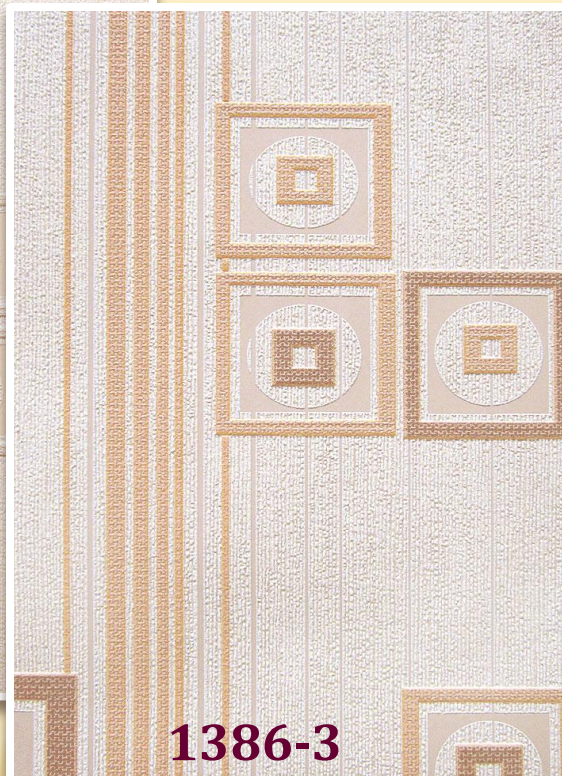

1386-3

На полотне обоев объединены столь популярные сегодня в мебели и текстиле коричневые и оранжевые ноты