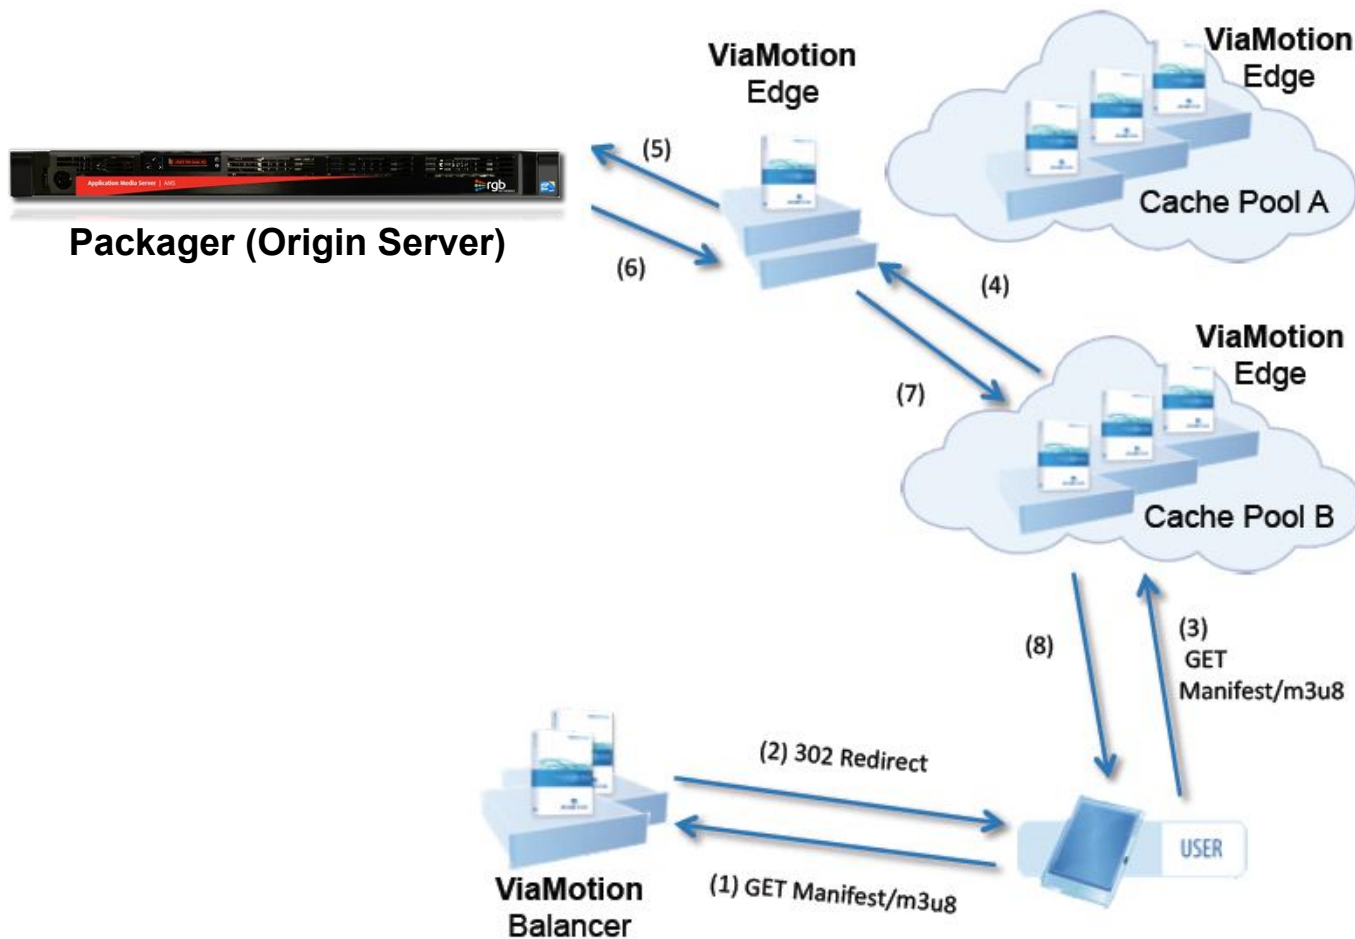

## Основные особенности

	<b>VMG</b> 	<b>TransAct Packager</b> 
Поддерживаемые видео кодеки	MPEG-2, H.264	-
Поддерживаемые аудио кодеки	Dolby Digital (AC-3), AAC-LC, MPEG-1 Layer II, MPEG-2 Audio, HE-AAC v1/2	-
Поддержка шифрования	-	Возможность интеграции с DRM-системами ведущих мировых производителей
Поддерживаемые разрешения	От 1080 до QCIF (128 x 96)	-
Транспортные протоколы	MPEG-2 Transport Stream over UDP/RTP	MPEG-2 Transport Stream over UDP/RTP, Apple HLS, Microsoft Smooth Streaming, Adobe HTTP Dynamic Streaming, Adobe RTMP, MPEG DASH (скоро)
Дополнительные возможности	Вставка программ и рекламы (протоколы SCTE-30/35), статистическое мультиплексирование	XML APIs, простая интеграция с CDN («встроенный» Origin server, reverse proxy, expires headers)
Аппаратная платформа	Специализированные многопроцессорные платы	Специализированный сервер на базе процессоров Intel или сервер заказчика

# Anevia ViaMotion Edge и ViaMotion Balancer

Линейка продуктов ViaMotion компании Anevia

# Anevia ViaMotion Edge и ViaMotion Balancer

Порядок взаимодействия клиентских устройств с  
элементами системы

deps