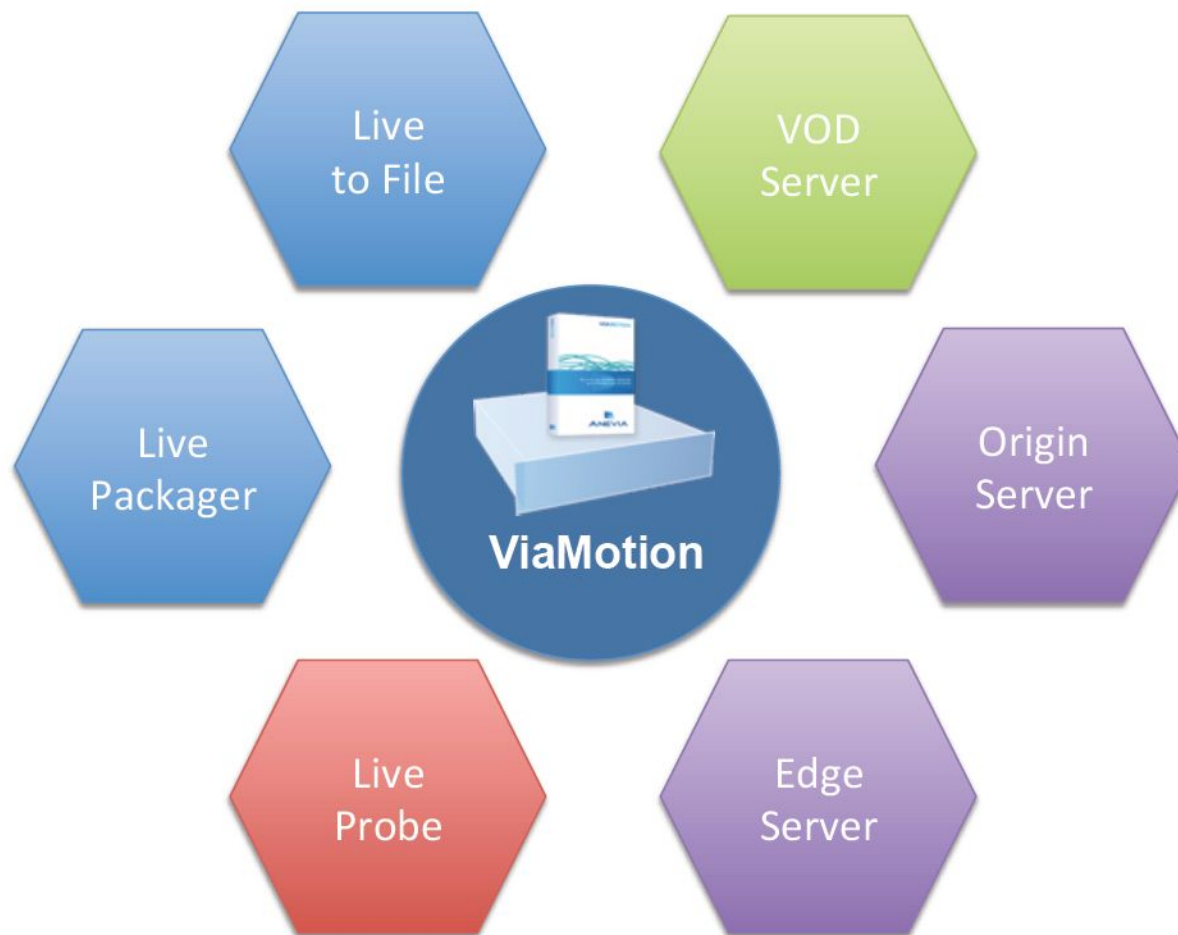

Anevia ViaMotion Edge и ViaMotion Balancer

Линейка продуктов ViaMotion компании Anevia