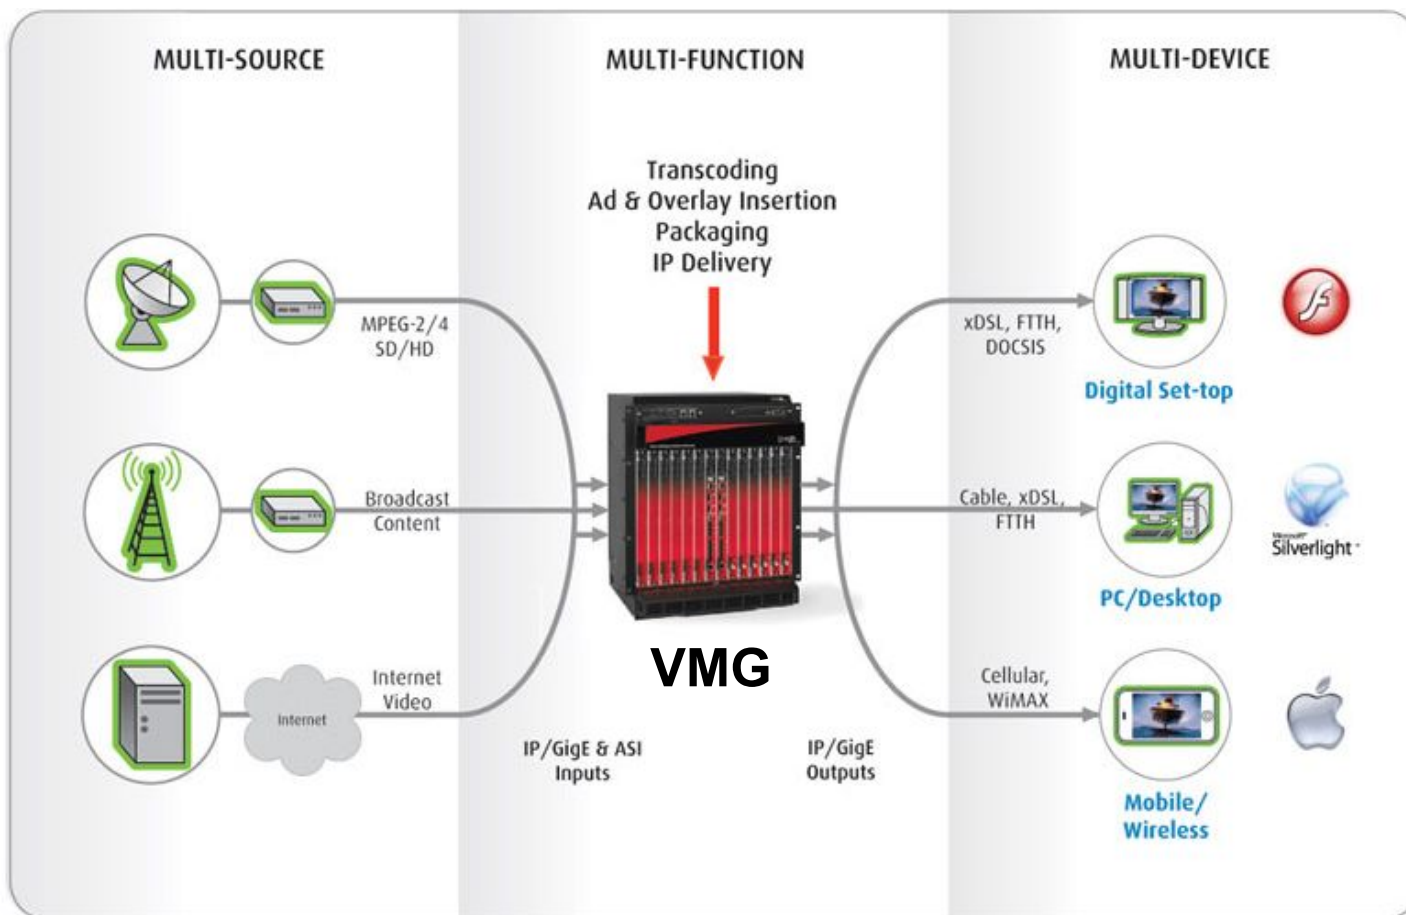

RGB VMG и RGB TransAct Packager

Применение платформы RGB VMG для
транскодирования и трансрейтинга каналов