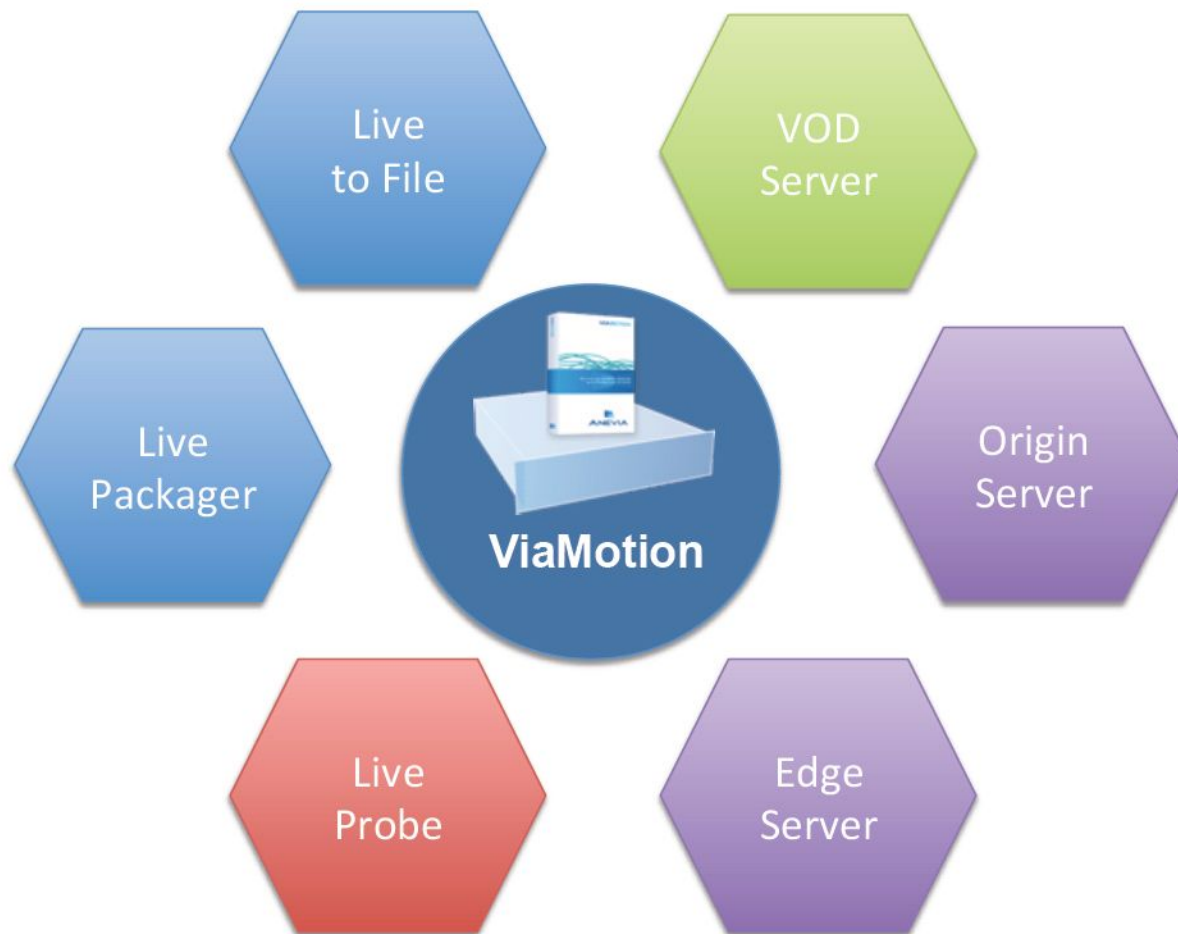

Anevia ViaMotion Edge и ViaMotion Balancer

Линейка продуктов ViaMotion компании Anevia