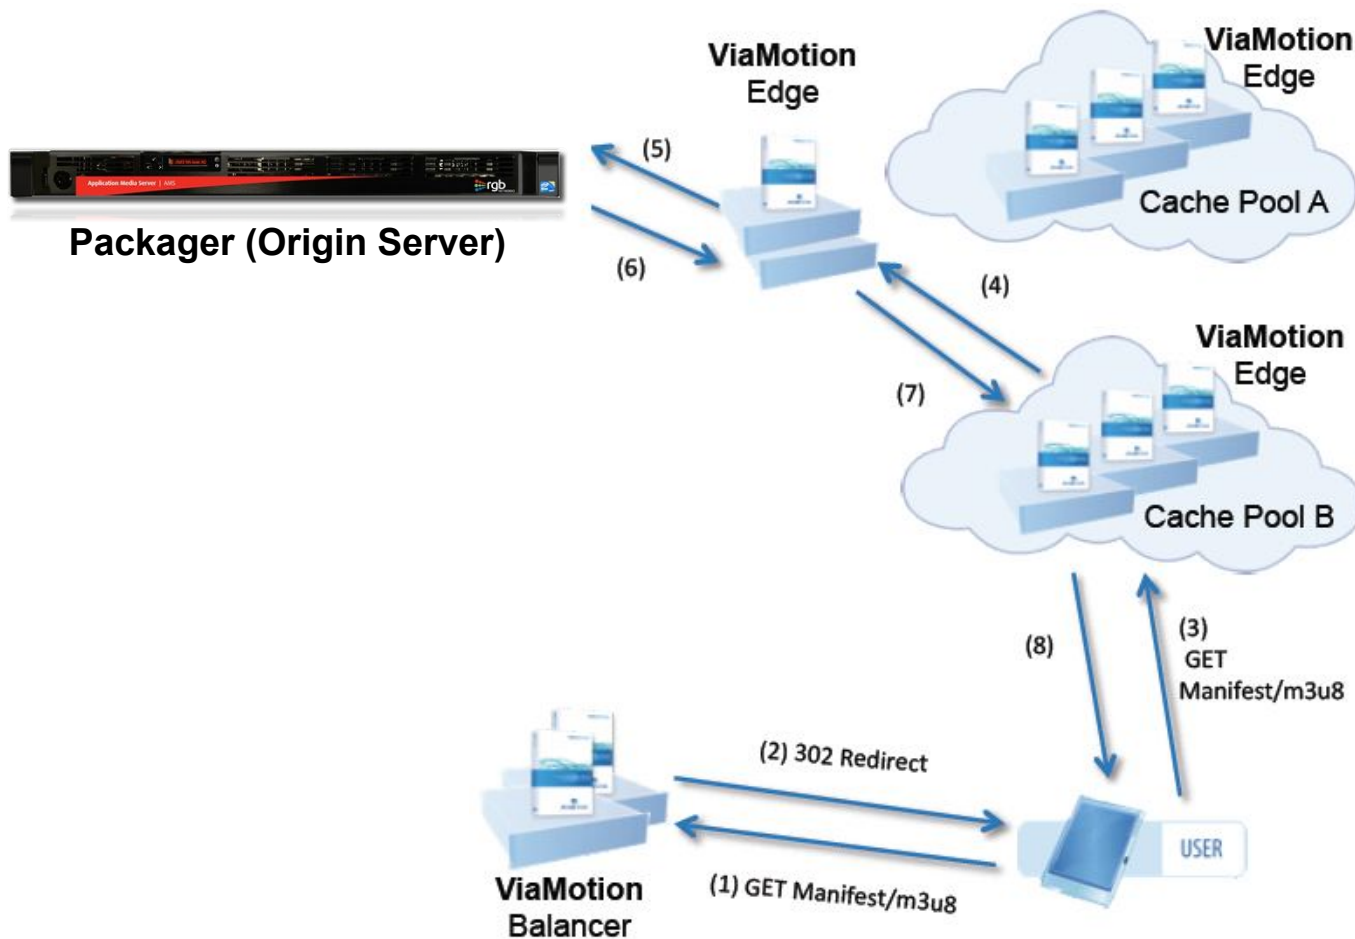

## Основные особенности

	<b>VMG</b> 	<b>TransAct Packager</b> 
Поддерживаемые видео кодеки	MPEG-2, H.264	-
Поддерживаемые аудио кодеки	Dolby Digital (AC-3), AAC-LC, MPEG-1 Layer II, MPEG-2 Audio, HE-AAC v1/2	-
Поддержка шифрования	-	Возможность интеграции с DRM-системами ведущих мировых производителей
Поддерживаемые разрешения	От 1080 до QCIF (128 x 96)	-
Транспортные протоколы	MPEG-2 Transport Stream over UDP/RTP	MPEG-2 Transport Stream over UDP/RTP, Apple HLS, Microsoft Smooth Streaming, Adobe HTTP Dynamic Streaming, Adobe RTMP, MPEG DASH (скоро)
Дополнительные возможности	Вставка программ и рекламы (протоколы SCTE-30/35), статистическое мультиплексирование	XML APIs, простая интеграция с CDN («встроенный» Origin server, reverse proxy, expires headers)
Аппаратная платформа	Специализированные многопроцессорные платы	Специализированный сервер на базе процессоров Intel или сервер заказчика

# Anevia ViaMotion Edge и ViaMotion Balancer

Линейка продуктов ViaMotion компании Anevia

# Anevia ViaMotion Edge и ViaMotion Balancer

Порядок взаимодействия клиентских устройств с  
элементами системы

Video Recordings Settings Homebook Schedule

20.06.09 | 11:52