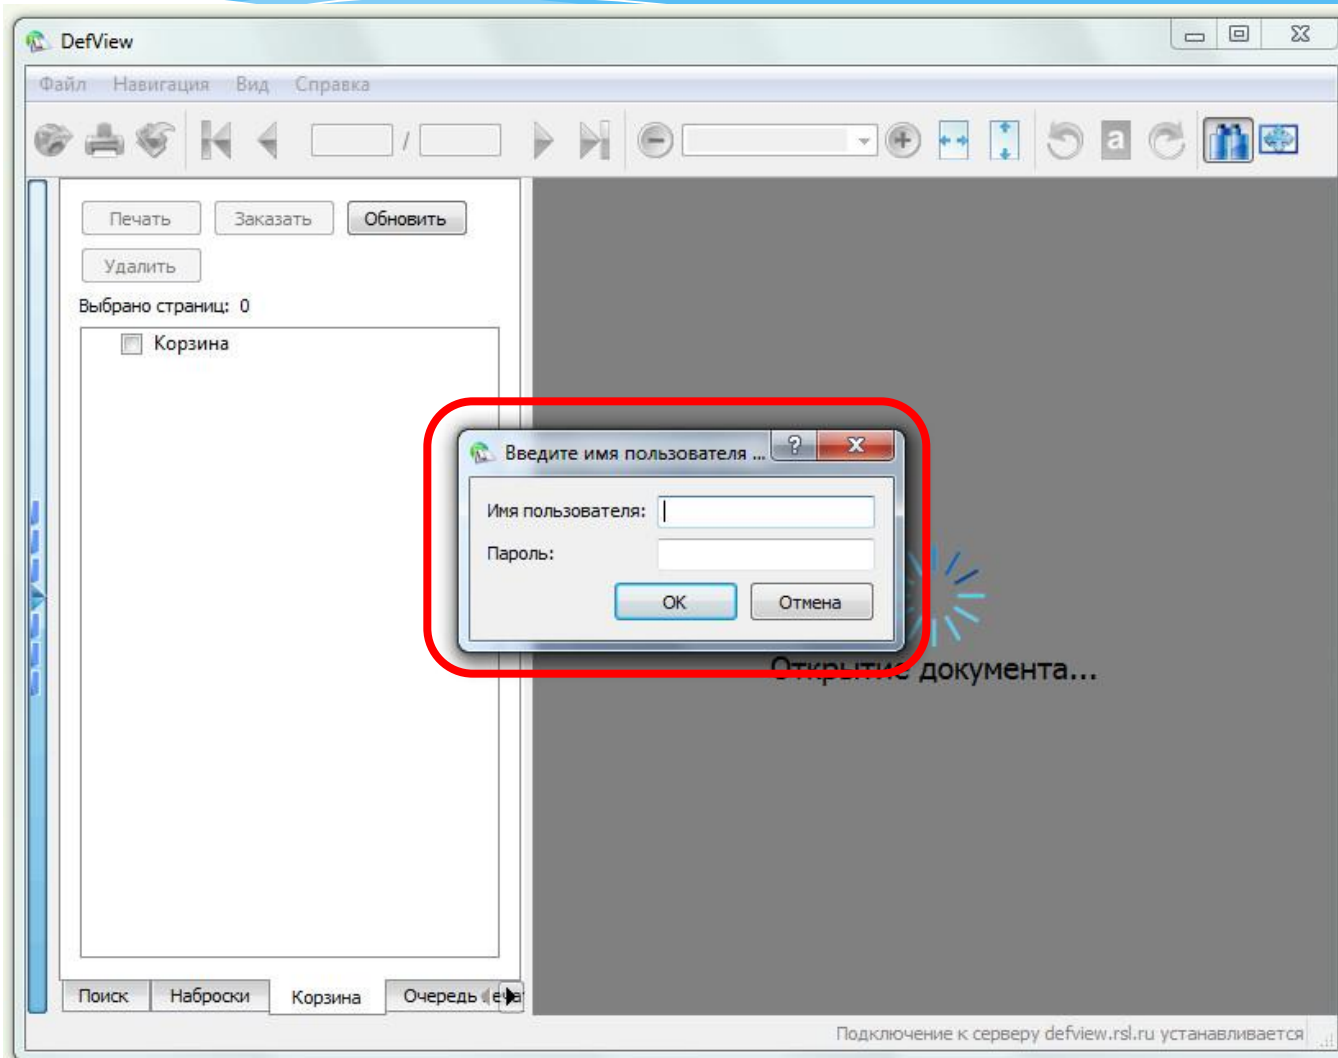

Петрозаводский государственный университет
Научная библиотека
отдел информатизации библиотечных процессов