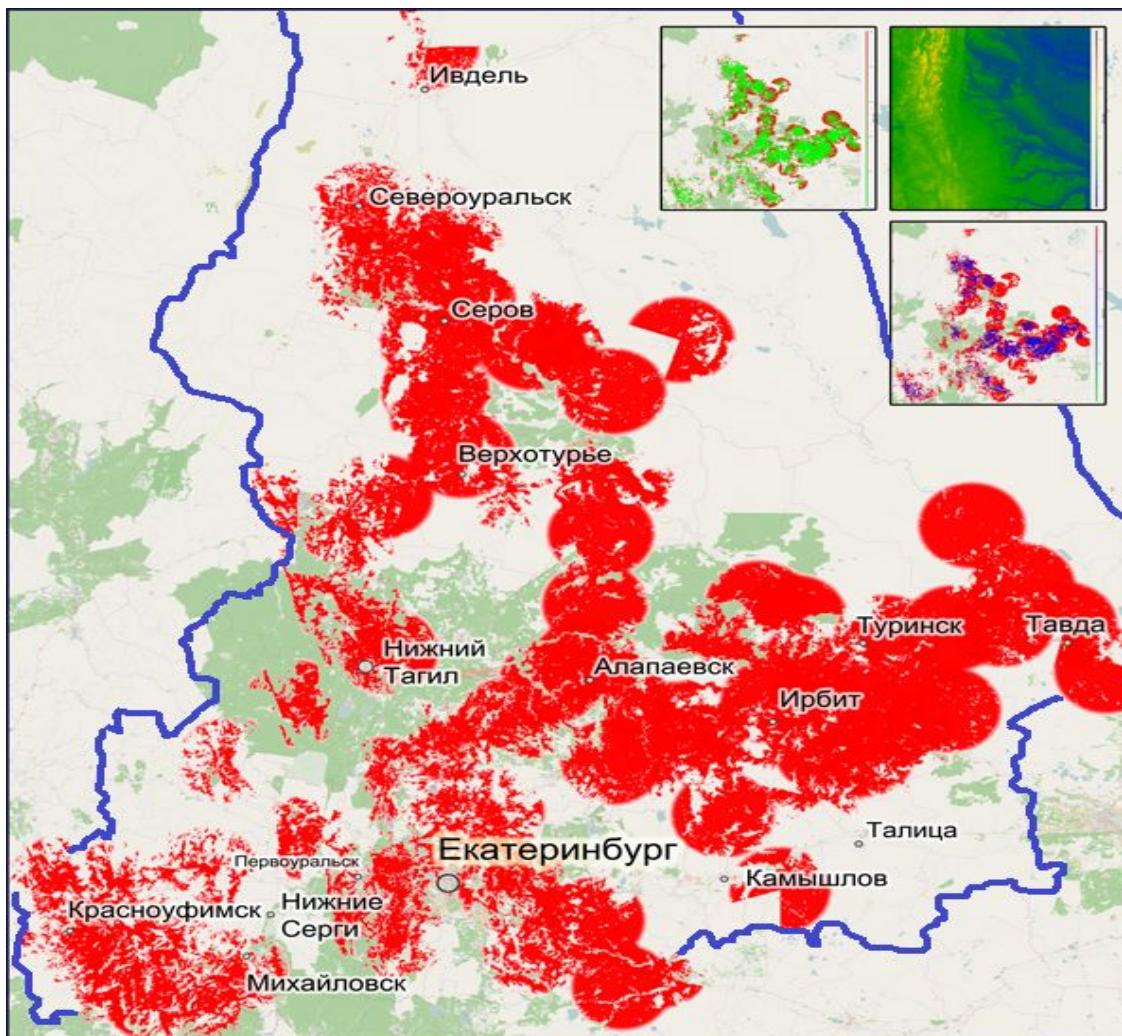

Территория покрытия Свердловской области при внедрении системы раннего обнаружения лесных пожаров