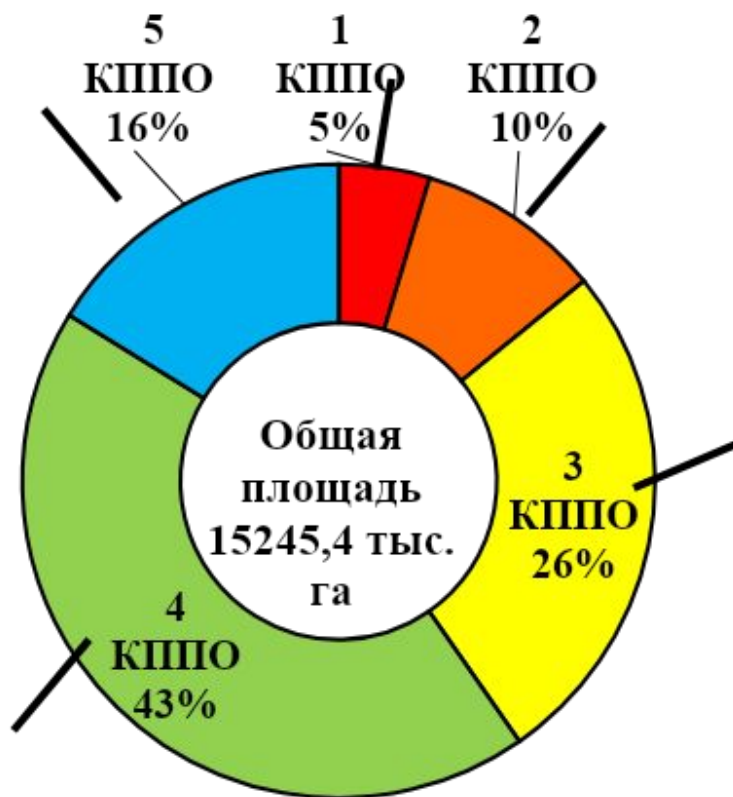

Правительство Свердловской области

Департамент лесного хозяйства

Свердловской области

Общая площадь земель Свердловской области, на которых расположены леса

16,0 млн.га

Земли обороны и
безопасности 252,8 тыс.
га

Земли населенных
пунктов 137,1 тыс. га

Земли ООПТ 161,4 тыс.
га

Земли иных
категорий 205,5 тыс. га

Территория земель лесного фонда Свердловской области

15,2 млн.га

Распределение лесов на землях лесного фонда Свердловской области по классам природной пожарной опасности

Класс природной пожарной опасности (КППО)	Площадь, тыс. га
1 класс	708,1
2 класс	1443,3
3 класс	3996,7
4 класс	6624,4
5 класс	2472,9

Расположение лесничеств Свердловской области с преобладанием насаждений 1 и 2 класса природной пожарной опасности

1 – 2 КППО более 50%

Лесничество	%
-------------	---

Березовское	67
Верх-Исетское	75
Свердловское	56
Сысертское	59

1 – 2 КППО 25 - 50%

Лесничество	%
-------------	---

Билимбаевское	30
Верхотурское	28
Нижне-Тагильское	30
Суходоложское	43
Тугулымское	30