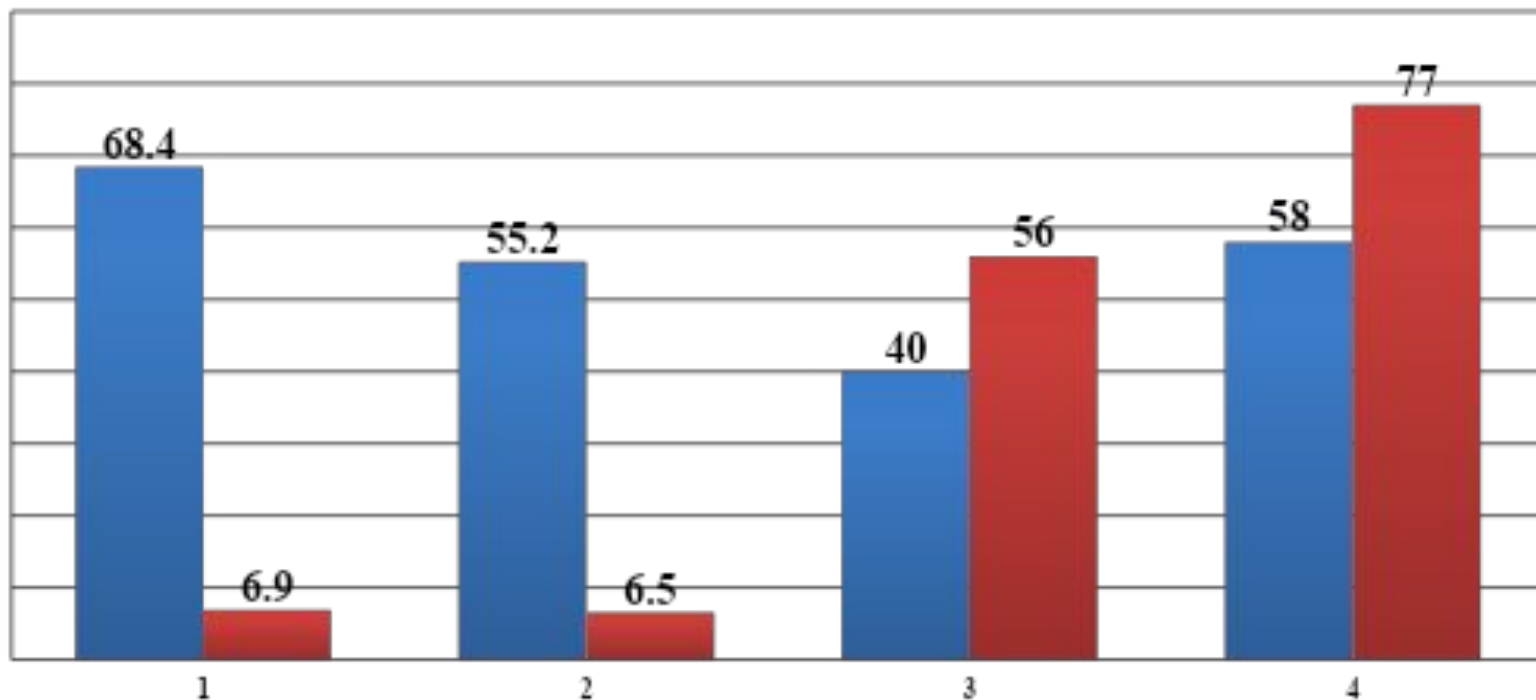

13 – 31 июля

Режимы ЧС в 6
муниципальных образованиях
Свердловской области

6 – 14 августа

Результаты реализации мероприятий по предупреждению и тушению лесных пожаров на землях лесного фонда Свердловской области в 2012 году