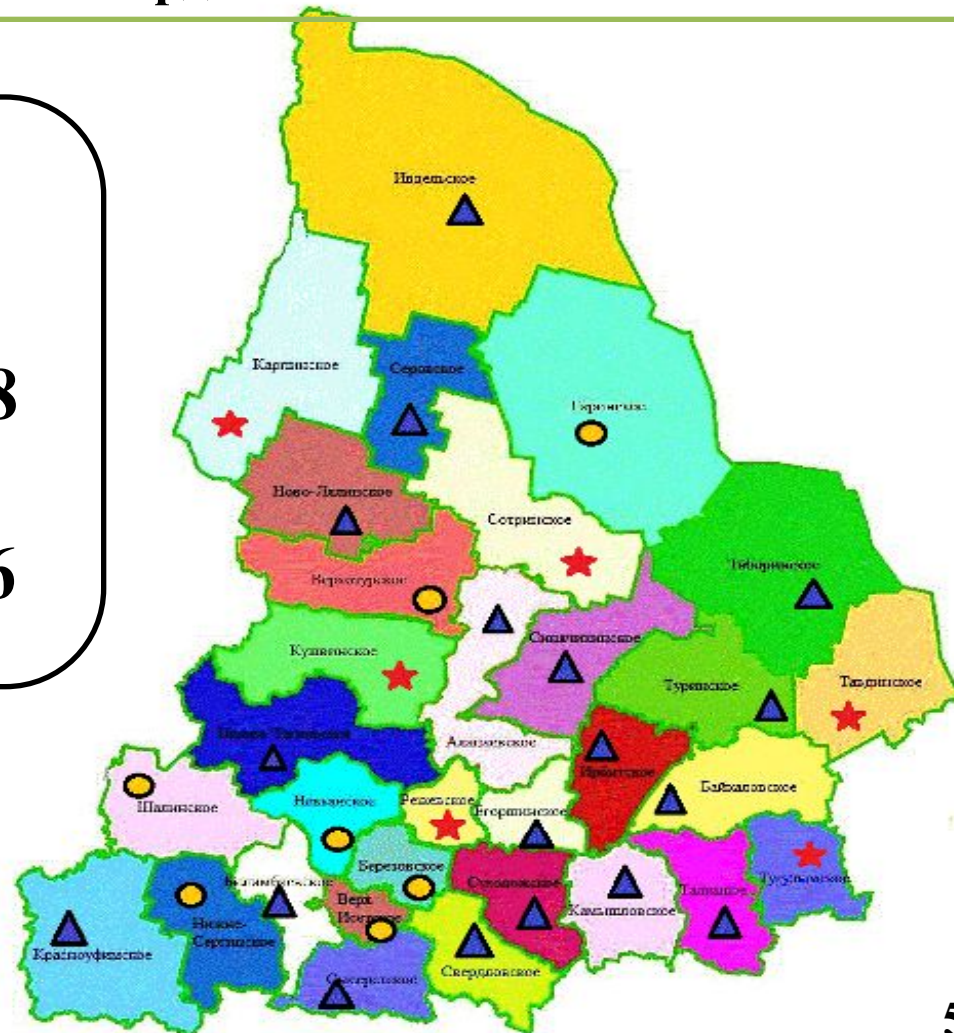

Размещение пожарно – химических станций (ПХС) по типам на территории Свердловской области

ПХС I типа – 7

ПХС II типа – 18

ПХС III типа - 6

ВСЕГО 31 ПХС

Правительство Свердловской области

Департамент лесного хозяйства