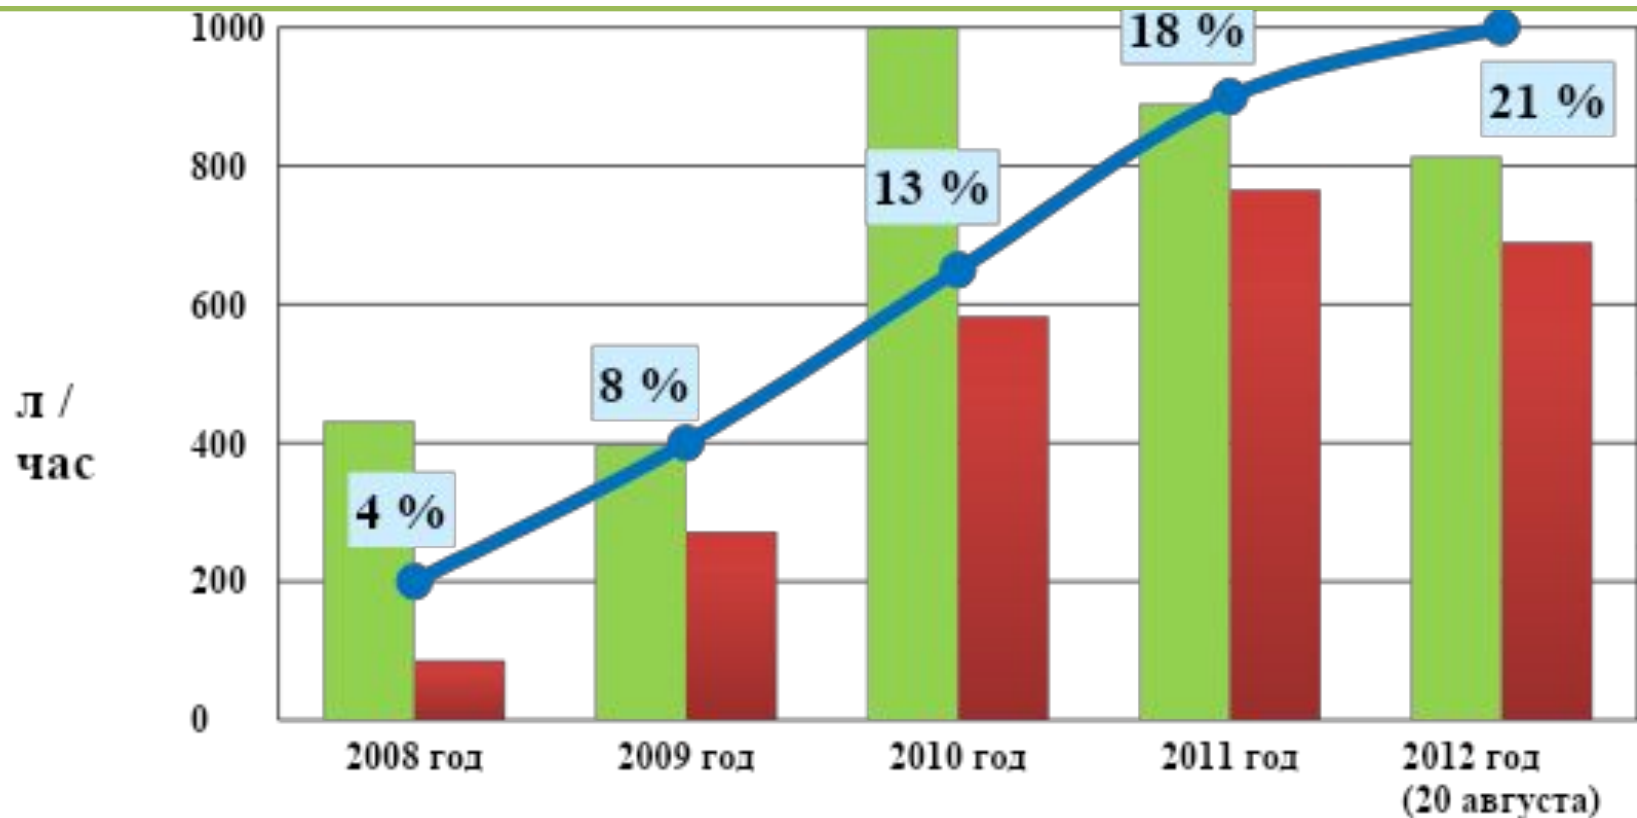

2147,2

14

ВСЕГО

15247,2

100

Динамика объемов авиационных работ по охране лесов от пожаров в Свердловской области

Правительство Свердловской области

Департамент лесного хозяйства