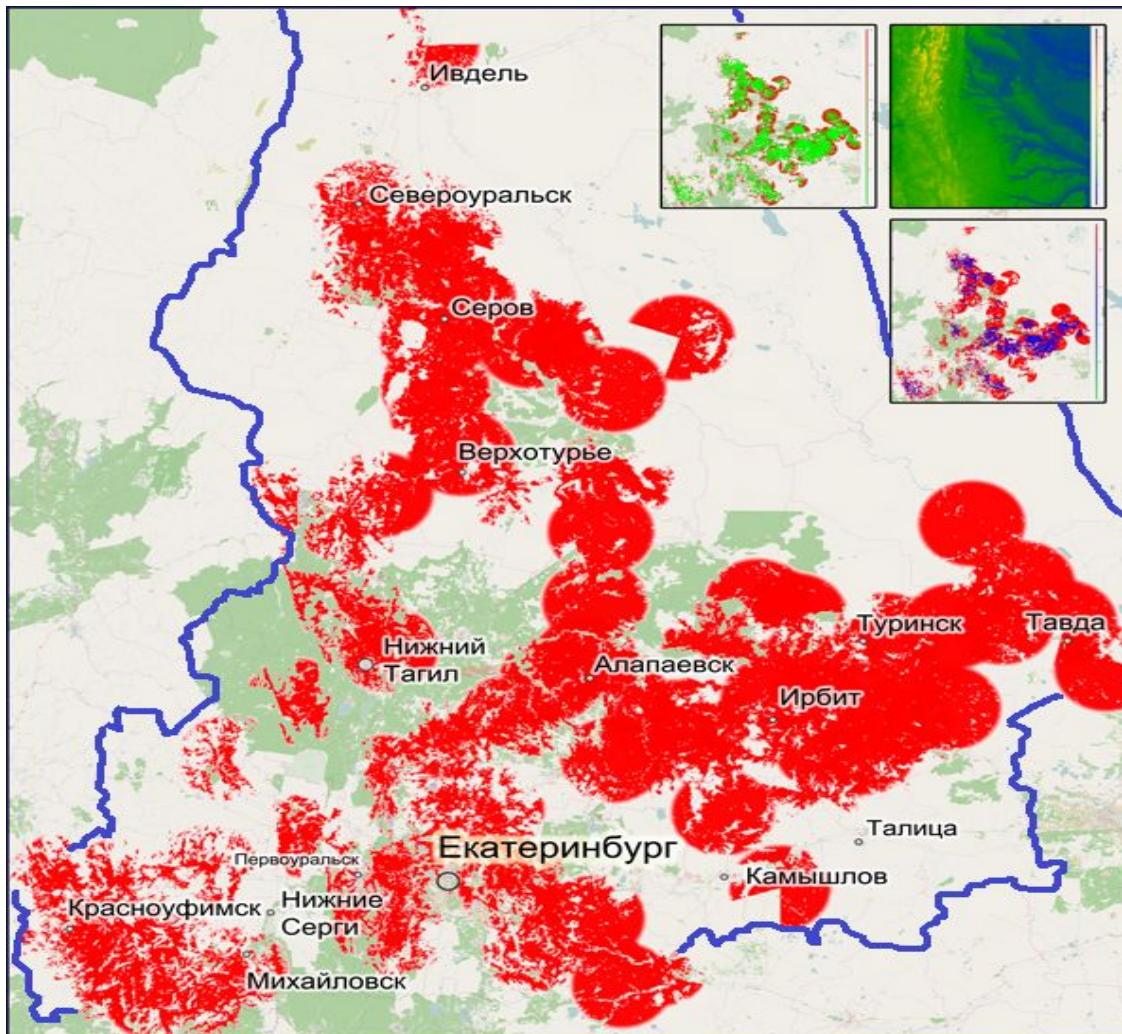

Свердловской области

Размещение пожарно – наблюдательных вышек на территории Свердловской области

ИМЕЮЩИЕСЯ – 47

ПЛАНИРУЕМЫЕ - 30

Территория покрытия Свердловской области при внедрении системы раннего обнаружения лесных пожаров