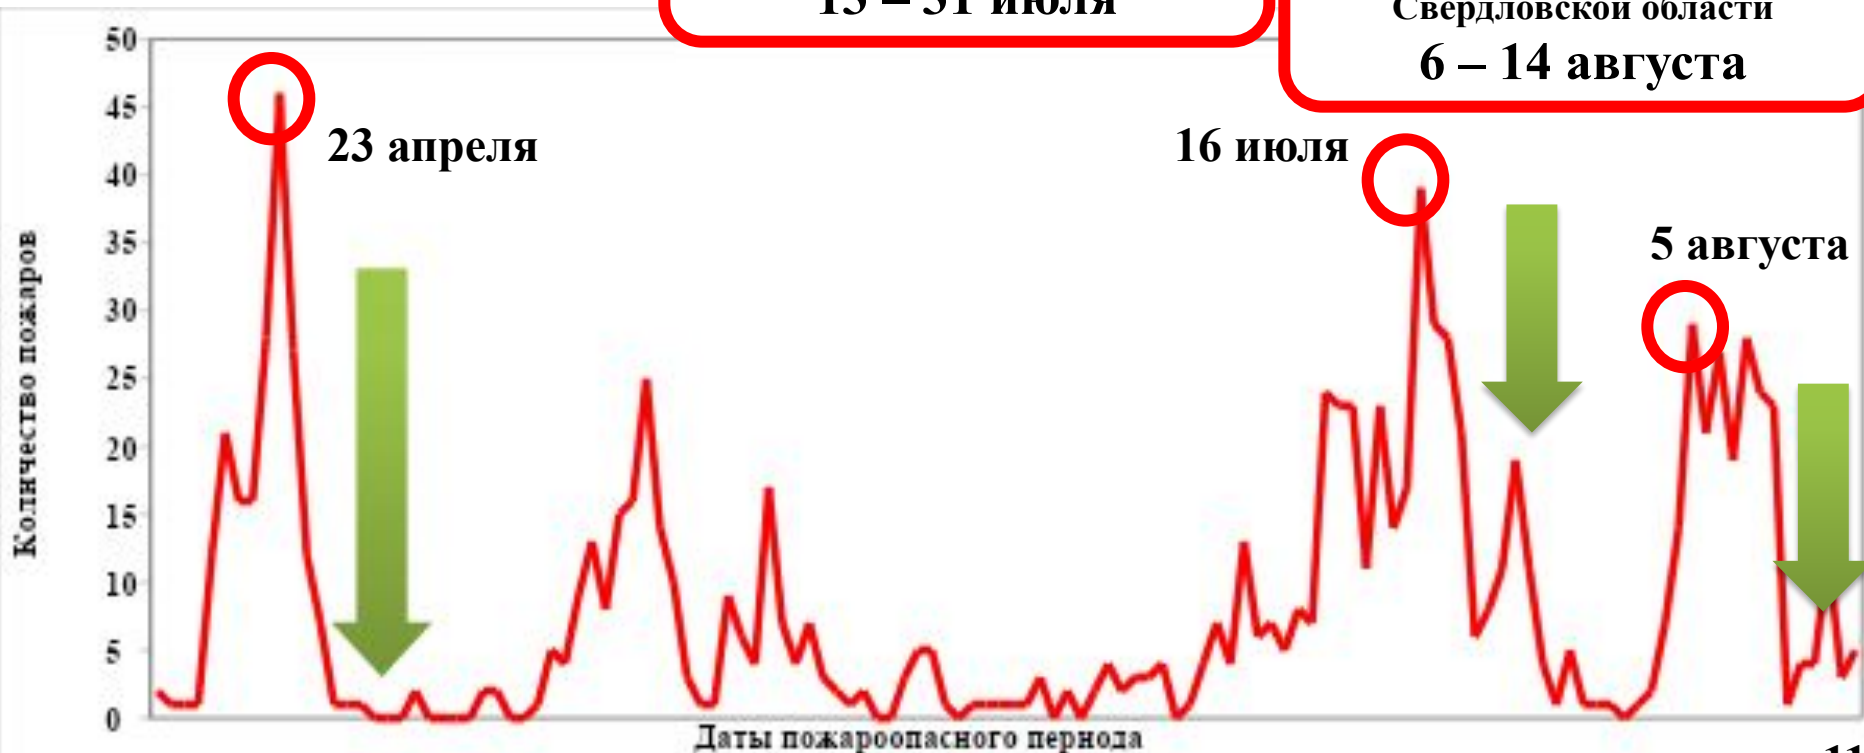

Специальные режимы в связи с лесопожарной обстановкой, вводимые на территории Свердловской области в 2012 году

Особый противопожарный режим
на территории Свердловской
области

25 апреля – 10 мая

Режимы ЧС в 6
муниципальных образованиях
Свердловской области

13 – 31 июля

Режимы ЧС в 6
муниципальных образованиях
Свердловской области

6 – 14 августа