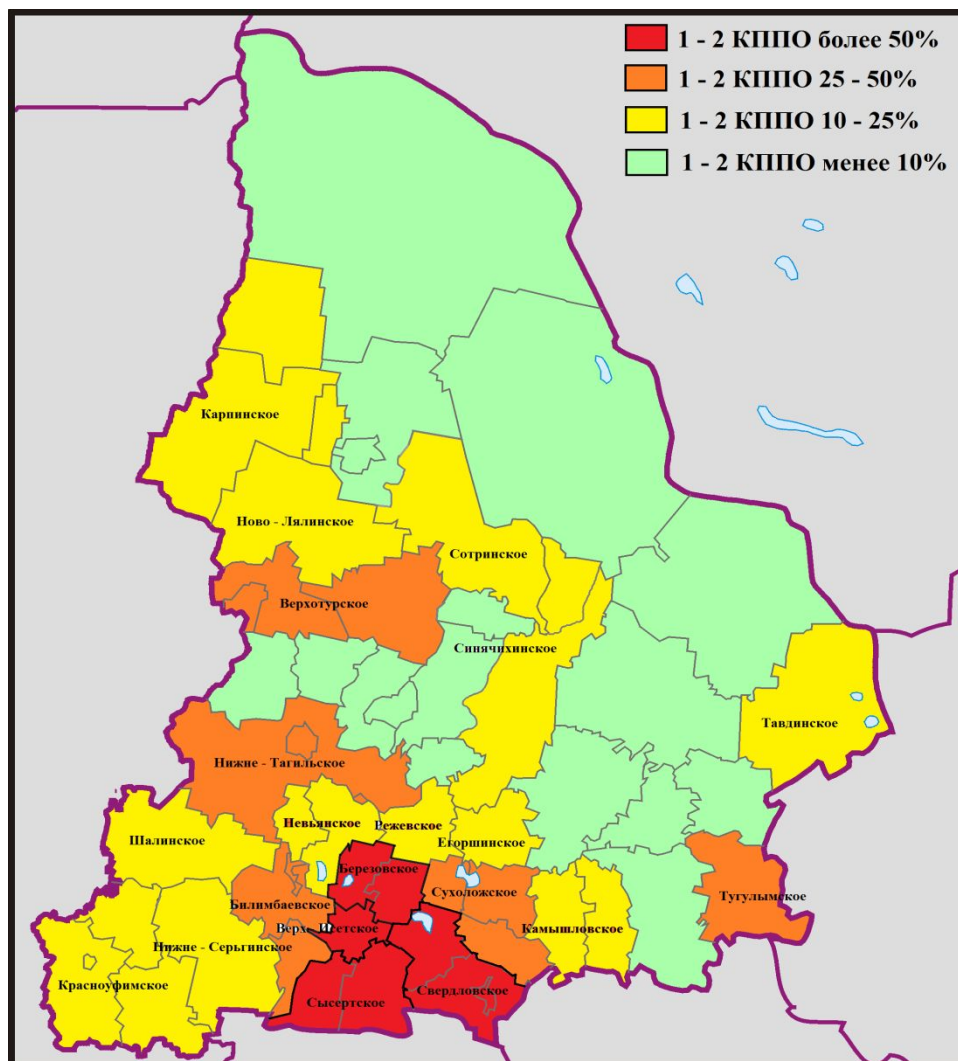

Класс природной пожарной опасности (КППО)	Площадь, тыс. га
1 класс	708,1
2 класс	1443,3
3 класс	3996,7
4 класс	6624,4
5 класс	2472,9

Расположение лесничеств Свердловской области с преобладанием насаждений 1 и 2 класса природной пожарной опасности

1 – 2 КППО более 50%

Лесничество	%
-------------	---

Березовское	67
Верх-Исетское	75
Свердловское	56
Сысертское	59

1 – 2 КППО 25 - 50%

Лесничество	%
-------------	---

Билимбаевское	30
Верхотурское	28
Нижне-Тагильское	30
Суходоложское	43
Тугулымское	30

- 1 - 2 КППО более 50%
- 1 - 2 КППО 25 - 50%
- 1 - 2 КППО 10 - 25%
- 1 - 2 КППО менее 10%

1 – 2 КППО 10-25%

Лесничество	%
-------------	---

Егоршинское	22
Камышловское	15
Карпинское	19
Красноуфимское	14
Невьянское	11
Нижне-Сергинское	10
Ново-Лялинское	10
Режевское	12
Свиячихинское	15
Сотринское	18
Шалинское	20