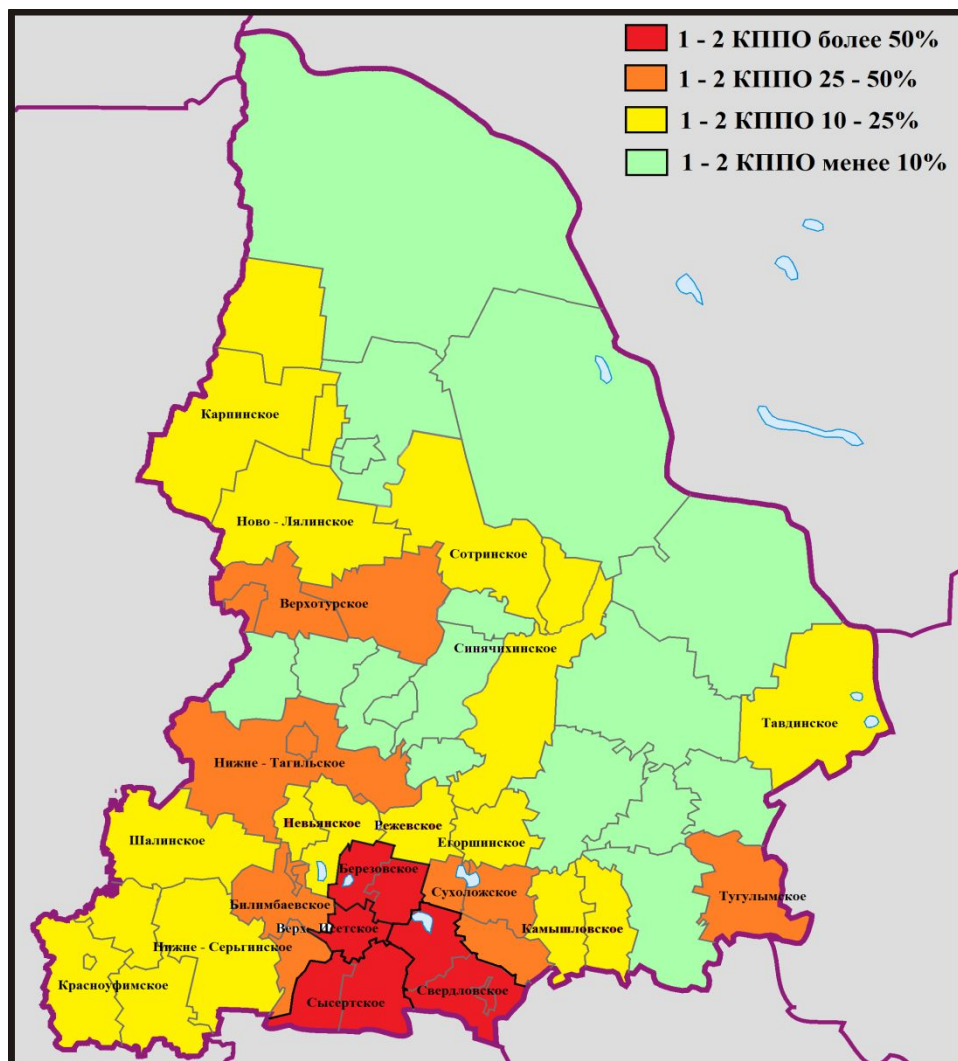

Класс природной пожарной опасности (КППО)	Площадь, тыс. га
1 класс	708,1
2 класс	1443,3
3 класс	3996,7
4 класс	6624,4
5 класс	2472,9

Расположение лесничеств Свердловской области с преобладанием насаждений 1 и 2 класса природной пожарной опасности

1 – 2 КППО более 50%

Лесничество	%
-------------	---

Березовское	67
Верх-Исетское	75
Свердловское	56
Сысертское	59

1 – 2 КППО 25 - 50%

Лесничество	%
-------------	---

Билимбаевское	30
Верхотурское	28
Нижне-Тагильское	30
Суходоложское	43
Тугулымское	30

- 1 - 2 КППО более 50%
- 1 - 2 КППО 25 - 50%
- 1 - 2 КППО 10 - 25%
- 1 - 2 КППО менее 10%

1 – 2 КППО 10-25%

Лесничество	%
-------------	---

Егоршинское	22
Камышловское	15
Карпинское	19
Красноуфимское	14
Невьянское	11
Нижне-Сергинское	10
Ново-Лялинское	10
Режевское	12
Свияжчихинское	15
Сотринское	18
Шалинское	20