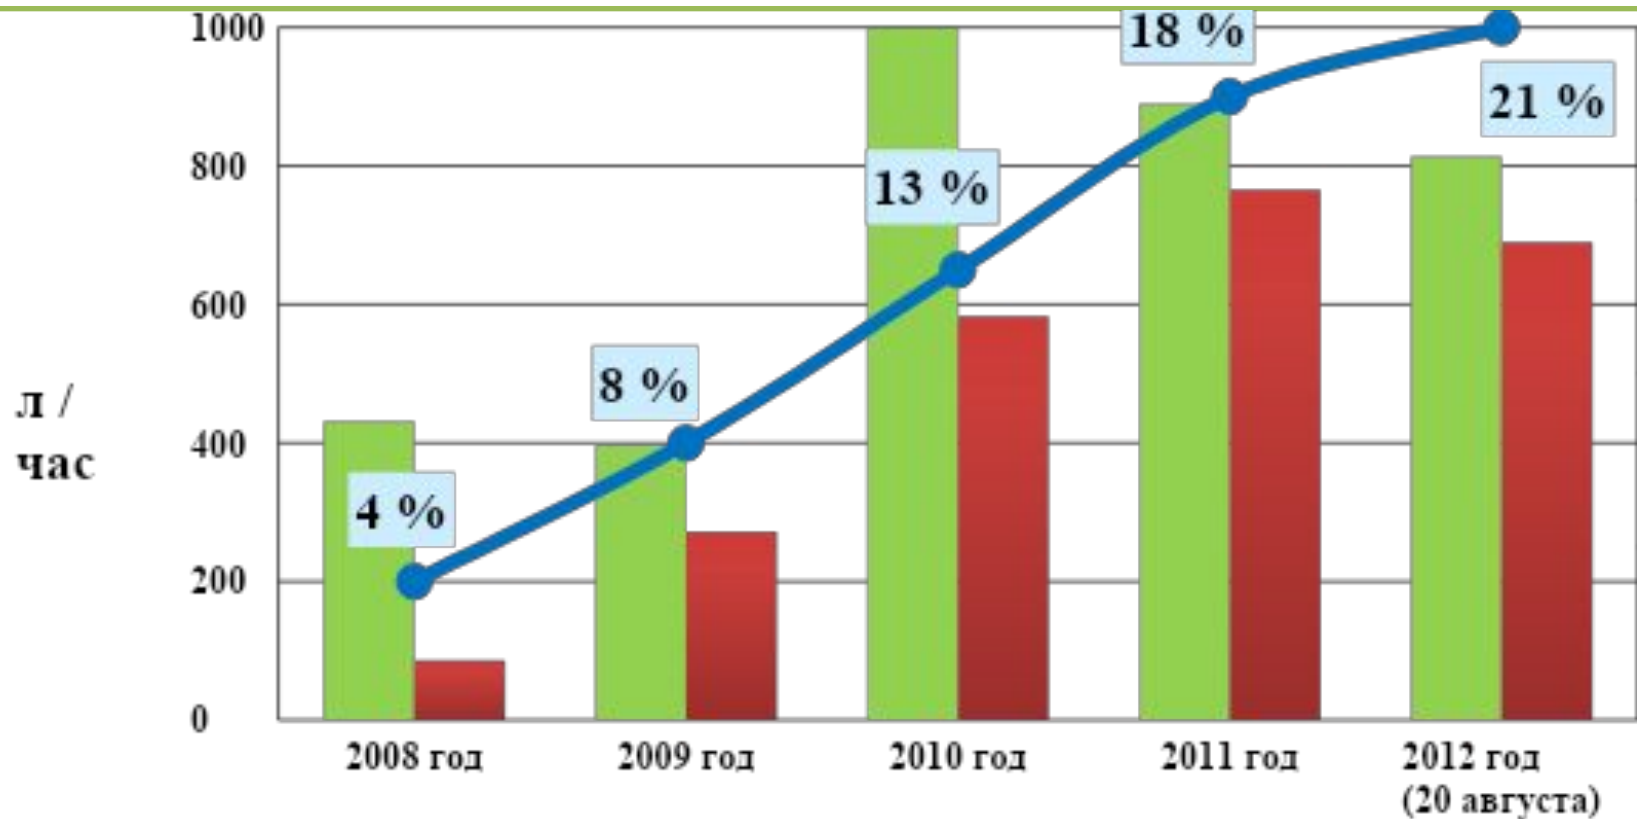

2147,2

14

ВСЕГО

15247,2

100

Динамика объемов авиационных работ по охране лесов от пожаров в Свердловской области

Правительство Свердловской области

Департамент лесного хозяйства