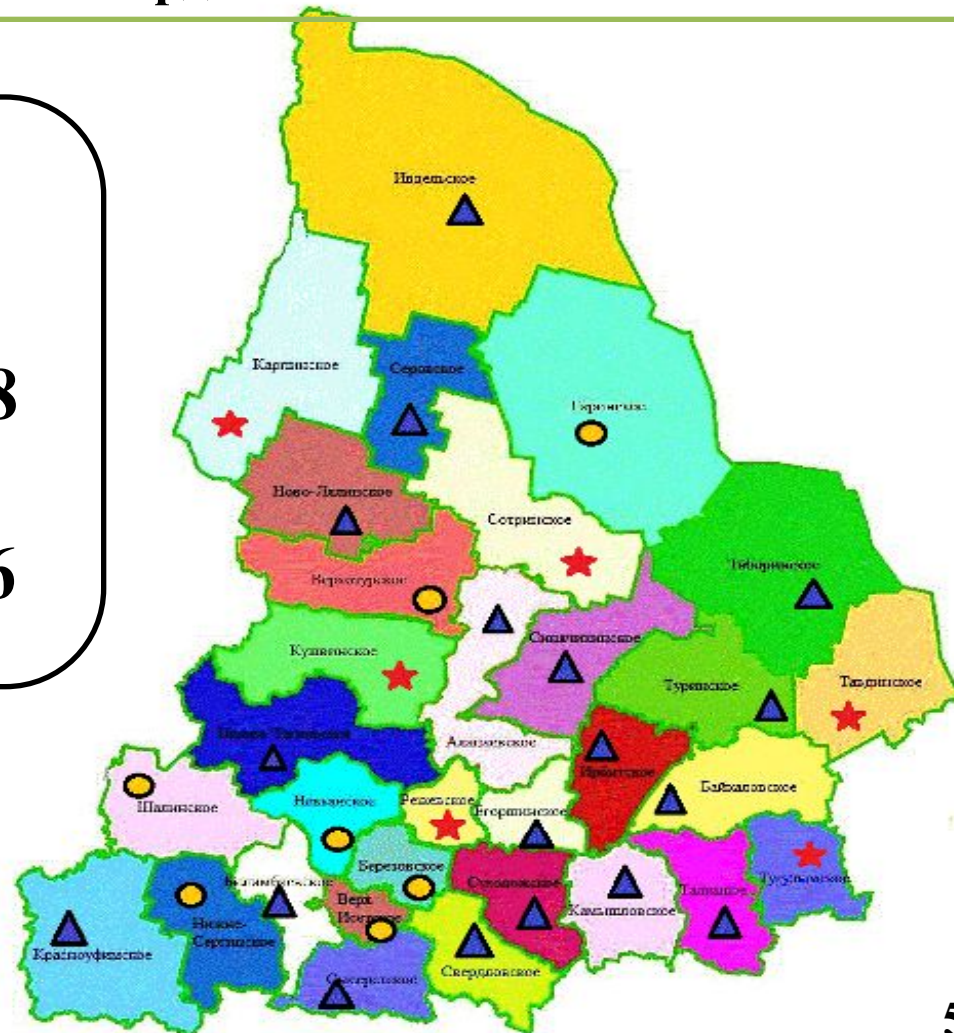

Размещение пожарно – химических станций (ПХС) по типам на территории Свердловской области

ПХС I типа – 7

ПХС II типа – 18

ПХС III типа - 6

ВСЕГО 31 ПХС