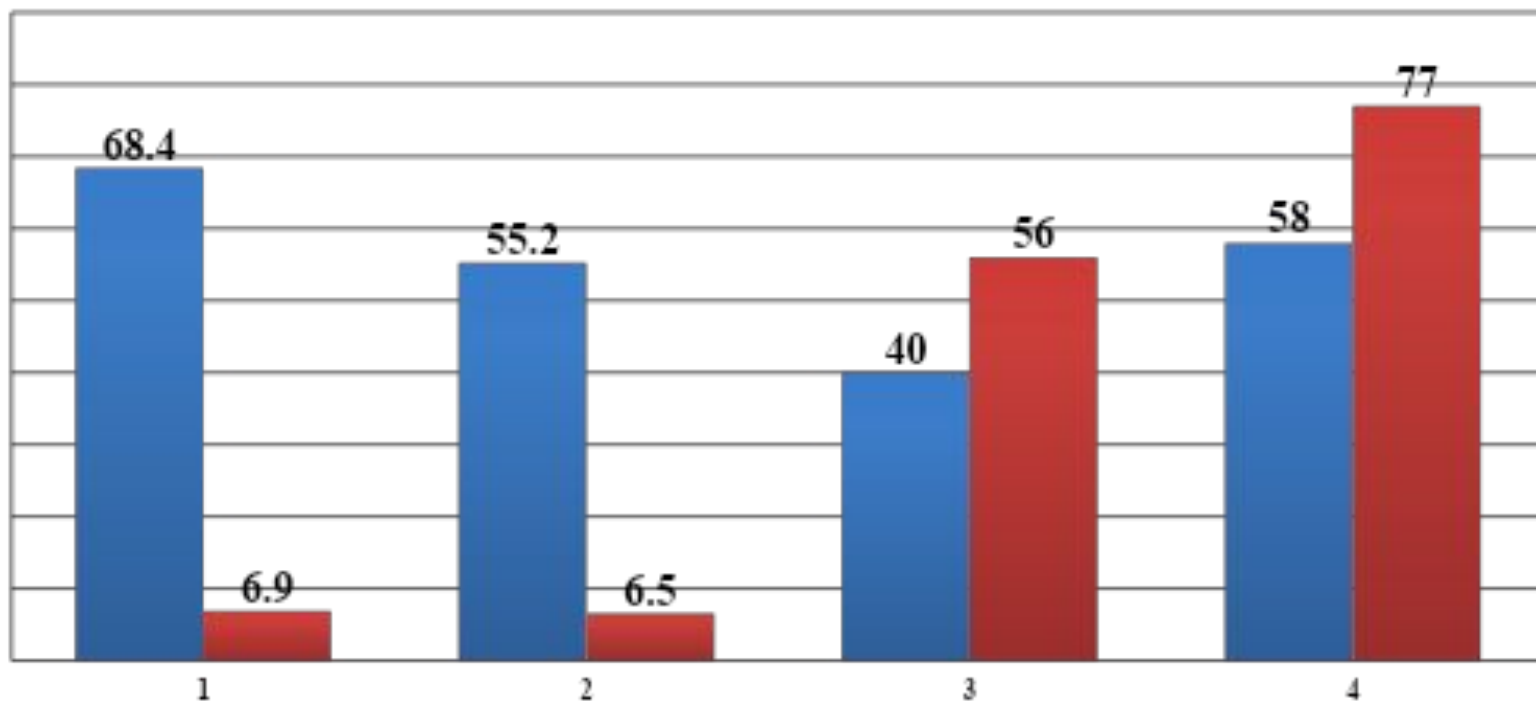

13 – 31 июля

Режимы ЧС в 6
муниципальных образованиях
Свердловской области

6 – 14 августа

Результаты реализации мероприятий по предупреждению и тушению лесных пожаров на землях лесного фонда Свердловской области в 2012 году