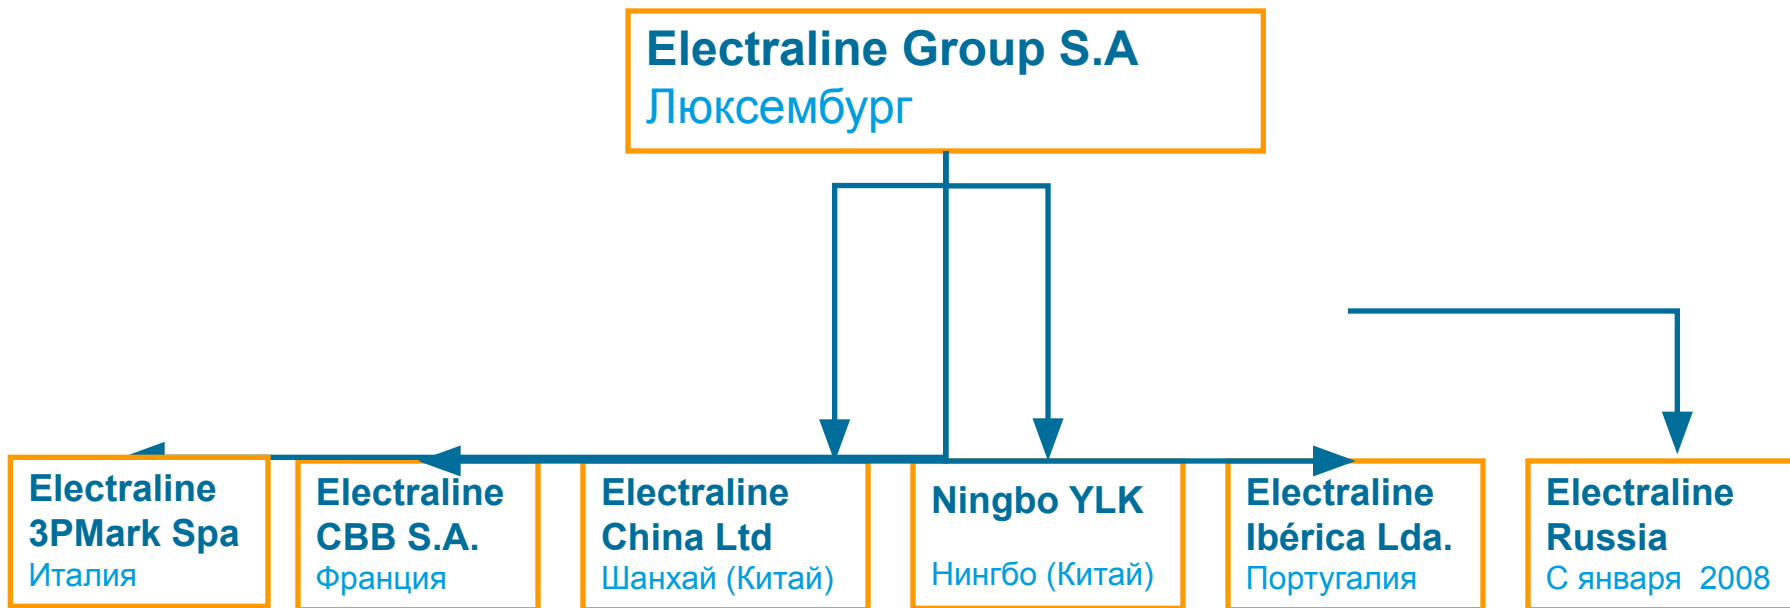

Группа объединений

Сейчас **Electraline Group** контролирует пять объединений