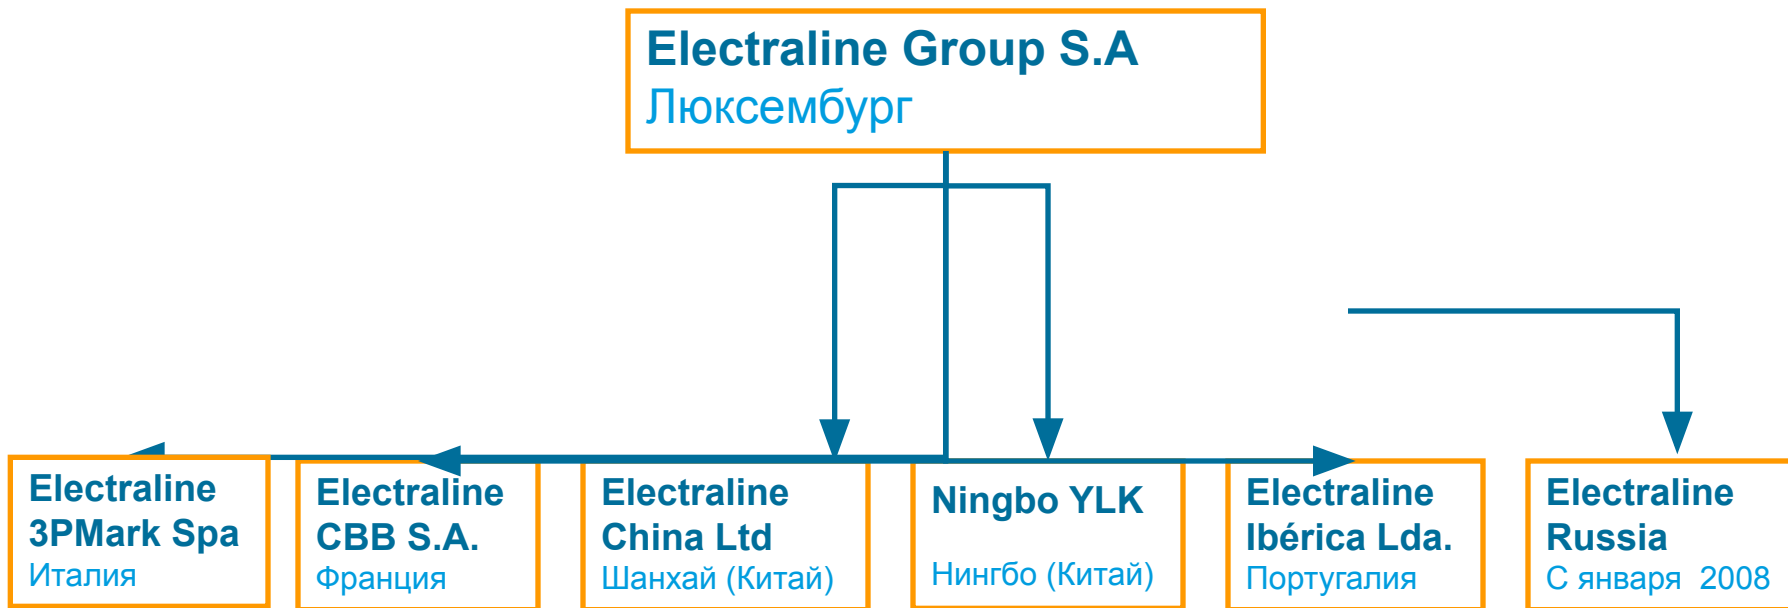

Группа объединений

Сейчас **Electraline Group** контролирует пять объединений