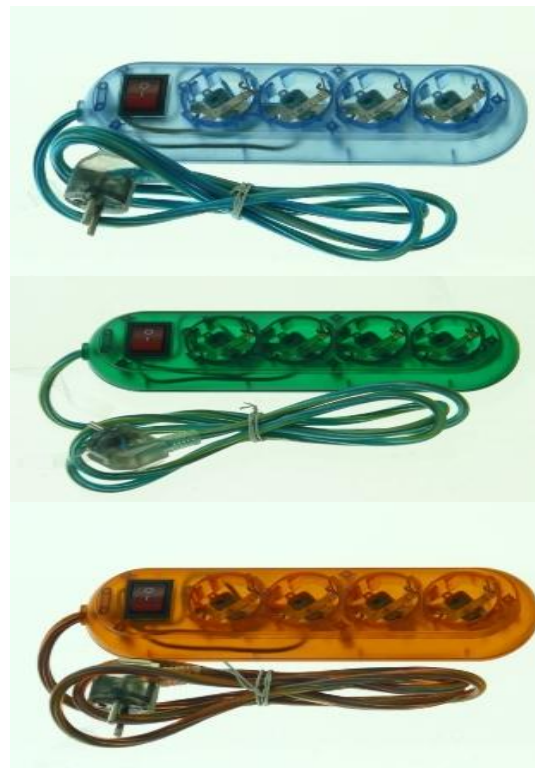

Удлинители прозрачные

Цвет – синий; зеленый; прозрачный;
оранжевый.

Число гнезд – 3; 4; 5.

Защита от детей.

Кнопки с подсветкой

Сечение провода – 3х1.

Длинна шнура – 1,5м; 3м.

МАХ 3500W, 16 А.