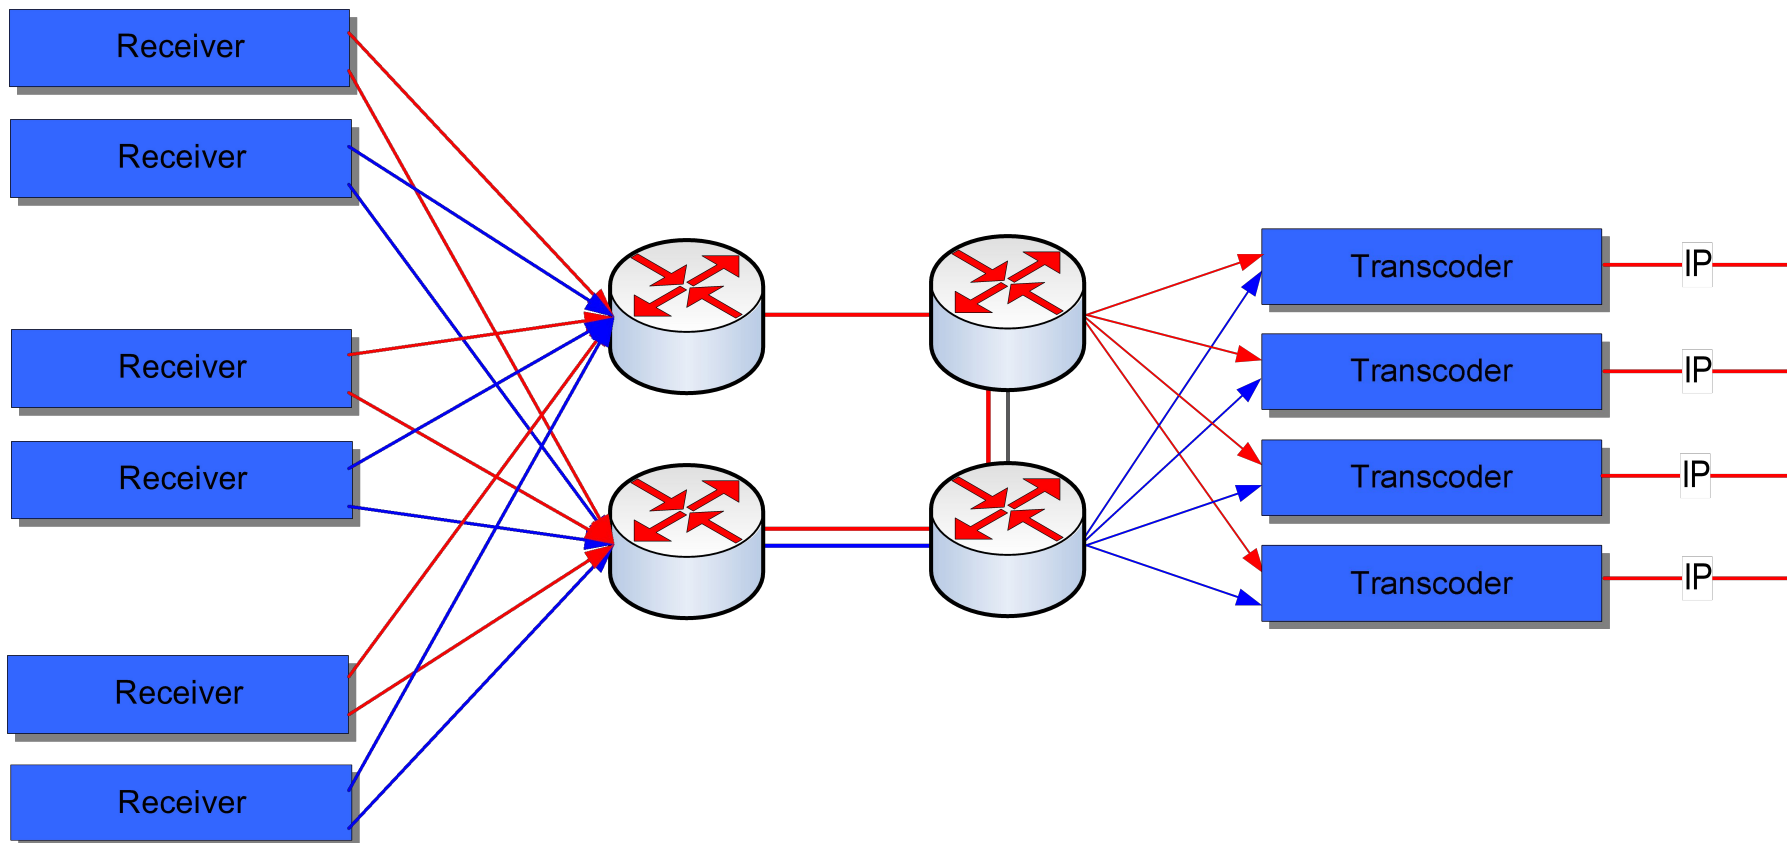

Универсальная архитектура ГС