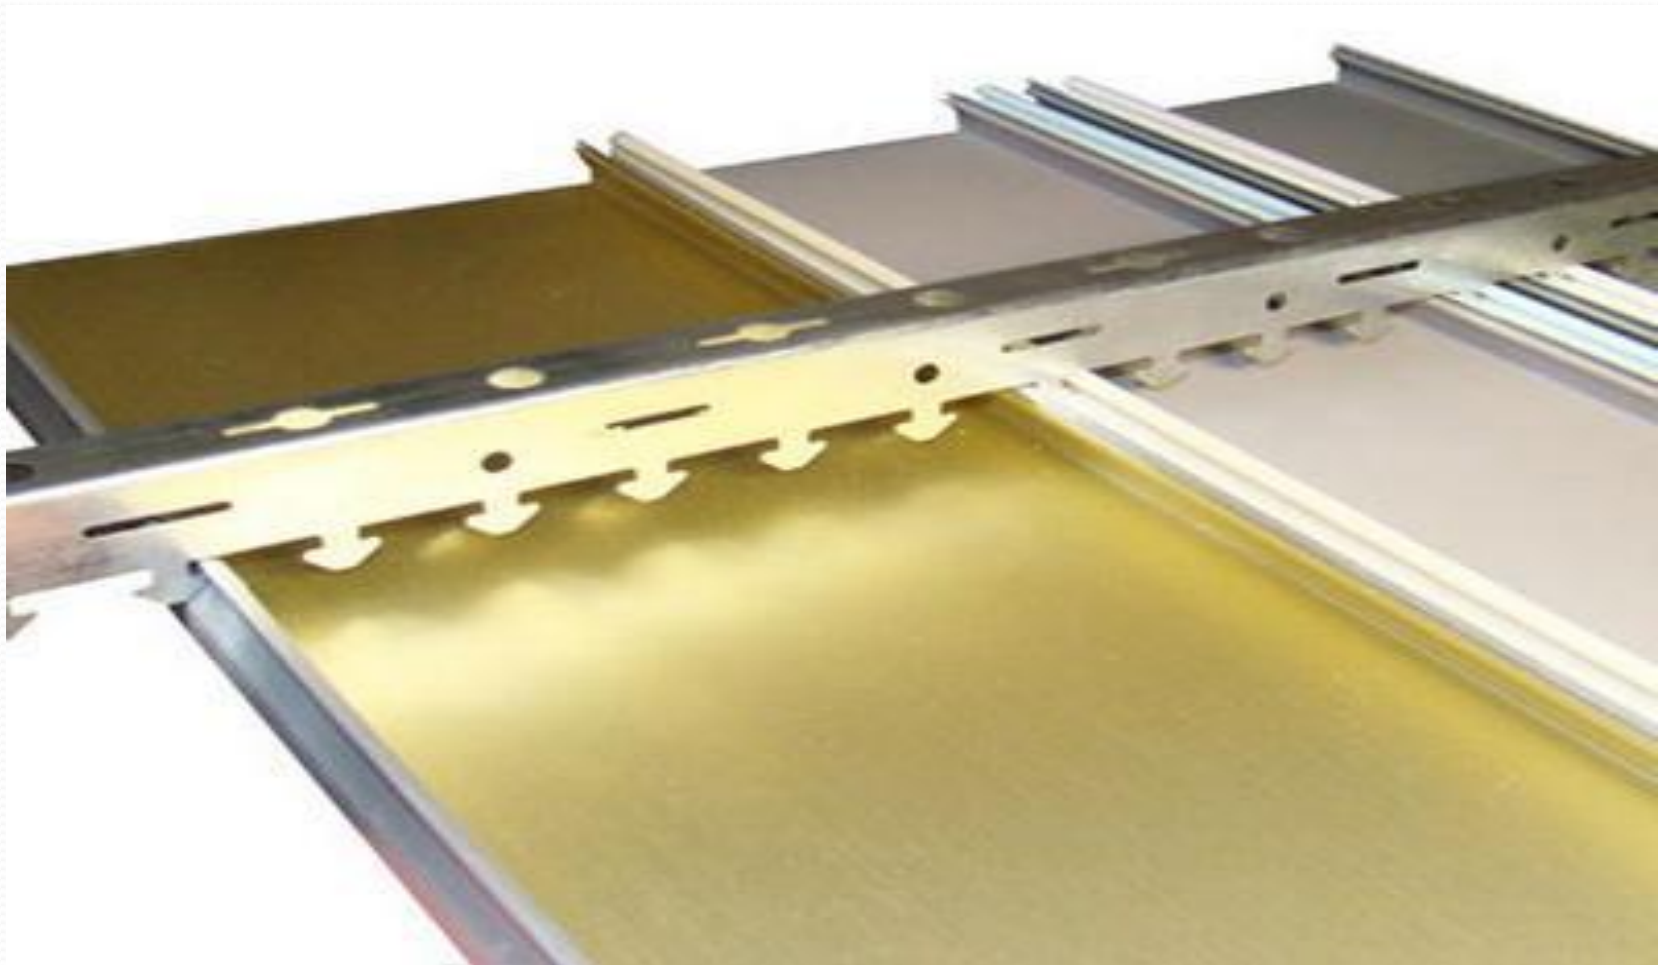

Новинка ТД «Албес»

РЕЕЧНЫЙ ПОТОЛОК
S-ДИЗАЙНА

A25AS по 48 реек в коробке

25 MI

A100AS по 52 рейки в коробке

100 mm

A150AS по 32 рейки в коробке

Потолок в сборе

Преимущества новой реечной системы S-дизайна:

- Новые архитектурные возможности реализации дизайна потолочного пространства.
- Качественные характеристики **новой потолочной рейки S-дизайна** соответствуют европейскому уровню.
- Конкурентоспособность **новой потолочной рейки S-дизайна** обеспечивается и уникальным ценовым предложением: **уровень цены значительно ниже аналогов.**