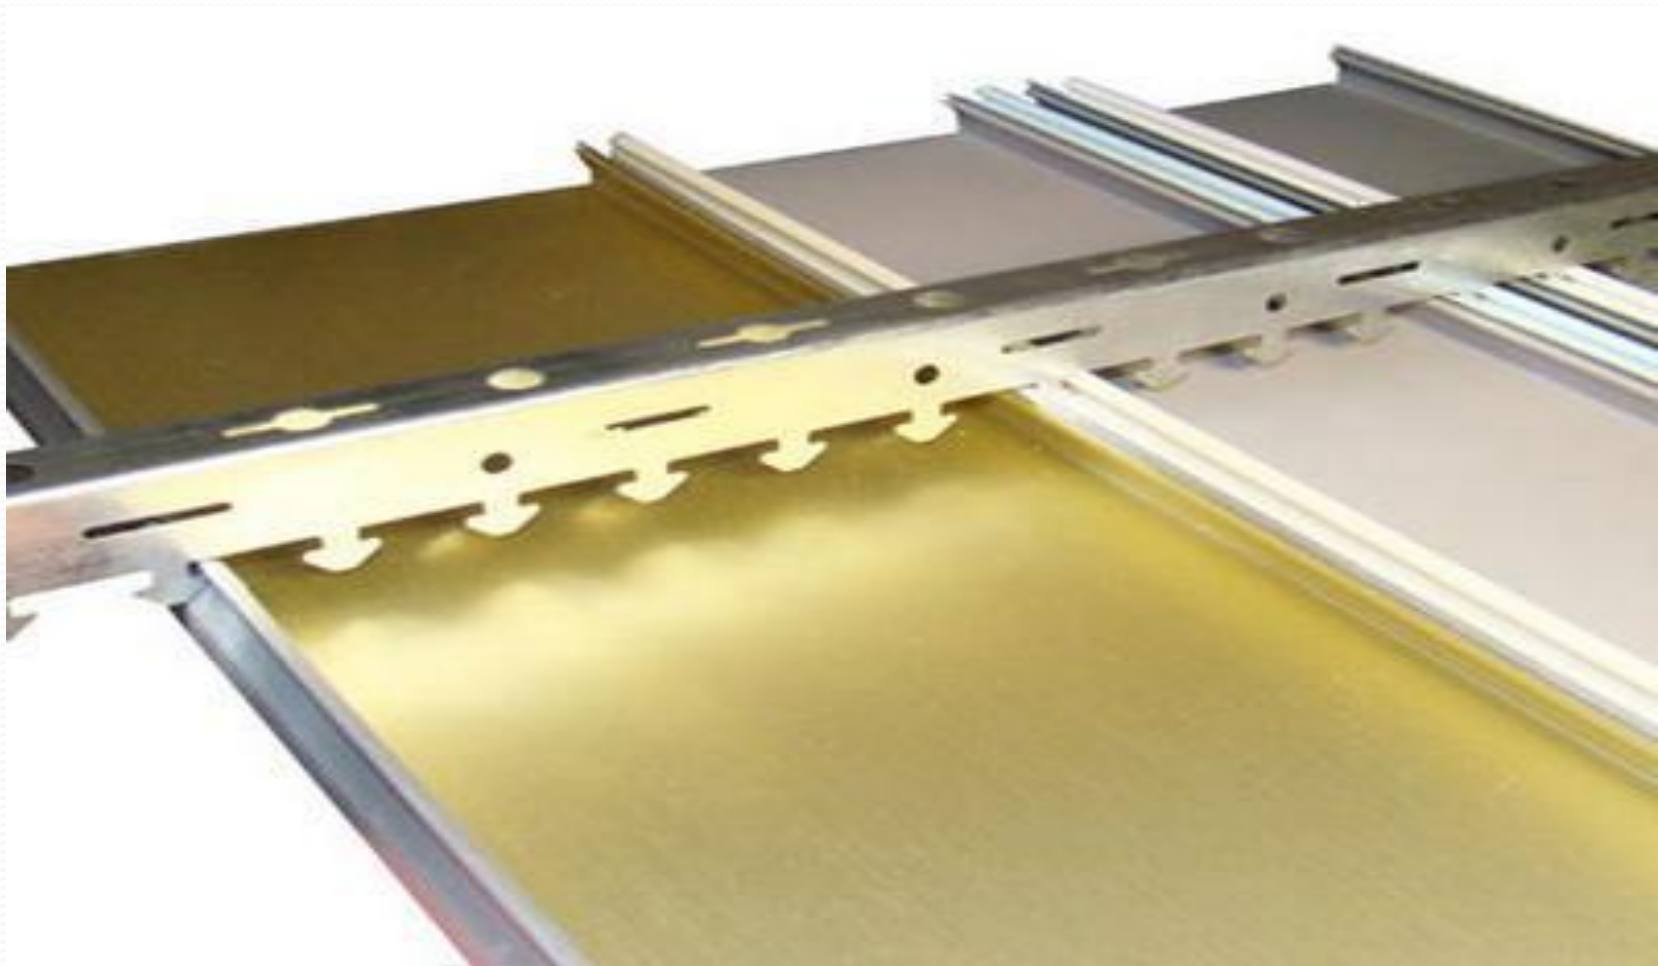

Новинка ТД «Албес»

РЕЕЧНЫЙ ПОТОЛОК
S-ДИЗАЙНА

A25AS по 48 реек в коробке

25 MI

A100AS по 52 рейки в коробке

100 mm

A150AS по 32 рейки в коробке

Потолок в сборе

Преимущества новой реечной системы S-дизайна:

- Новые архитектурные возможности реализации дизайна потолочного пространства.
- Качественные характеристики **новой потолочной рейки S-дизайна** соответствуют европейскому уровню.
- Конкурентоспособность **новой потолочной рейки S-дизайна** обеспечивается и уникальным ценовым предложением: **уровень цены значительно ниже аналогов.**