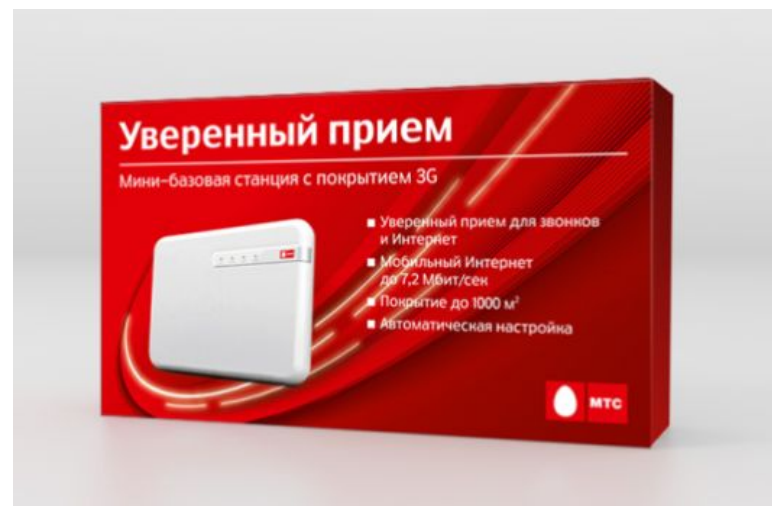

Решение – «Уверенный прием» – инновационная технология на базе фемтосот.

на шаг впереди

РЕШЕНИЕ ОТ МТС — «УВЕРЕННЫЙ ПРИЕМ»

Мини-базовая станция 3G от МТС позволяет обеспечить уверенный прием сигнала 3G в местах с низким или отсутствующим сигналом мобильной связи.

Для того, чтобы воспользоваться данным предложением, Вам необходимы:

- фиксированный канал для доступа в Интернет (Ваш собственный либо предоставленный ОАО «МТС»);
- аппараты с поддержкой 3G (например: смартфоны, коммуникаторы, планшеты)