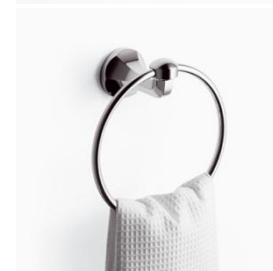

Артикул	Наименование	Розничная цена, евро	Цена со скидкой, евро
20.723.780.0 0	Смеситель для раковины, хром	1394	697

Коллекция Madison Flair

Артикул	Наименование	Розничная цена	Цена с учетом скидки
27.502.370.00	Смеситель для ванны, цвет хром	2864,33	1432,17
83.900.360.00	Туалетный ершик с настенным держателем и стаканом, хром	501,27	250,64
83.045.360.00	Полотенцедержатель, цвет хром	331,18	165,59
83.200.360.00	Полотенцедержатель-кольцо, хром	209,38	104,69
83.510.360.00	Бумагодержатель с крышкой, хром	263,03	131,52
83.410.360.00	Мыльница с настенным держателем, хром	292,9	146,45
83.430.360.00	Дозатор для жидкого мыла, стекло/хром	425,29	212,65

Коллекция МЕМ

Держатель для душа, матовая платина

Артикул	Розничная цена	Цена с учетом скидки
28.050.780.06	341,77	170,89

Душевая лейка, матовый хром

Артикул	Розничная цена	Цена с учетом скидки
28.002.220.04	213,89	106,95