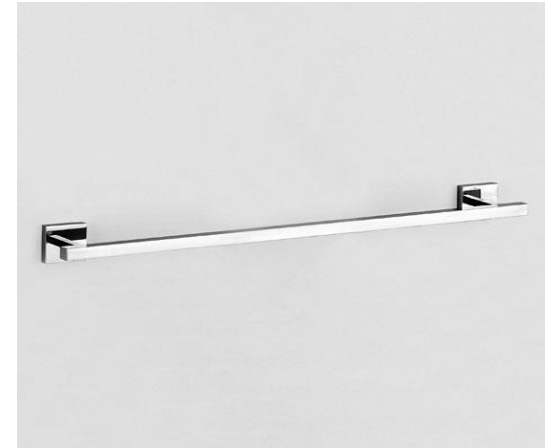

Коллекция Empire II

Jürger

Артикул	Наименование	Розничная цена	Цена с учетом скидки
626.00.040.000	Полотенцедержатель, хром	271,6	135,80
626.00.047.000	Полотенцедержатель двойной, хром	254,8	127,40