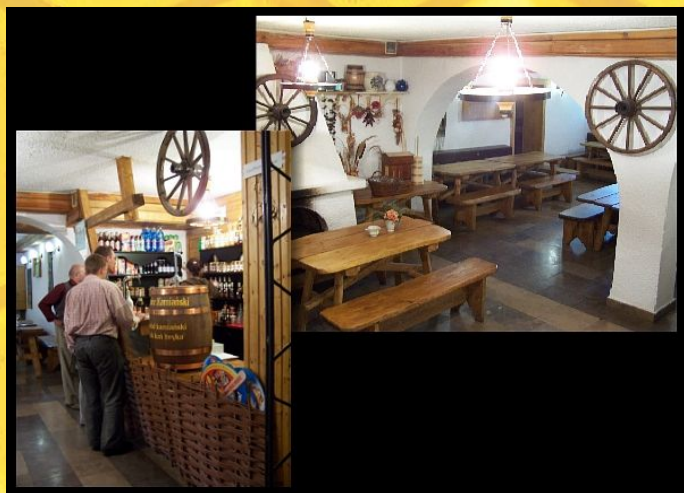

Do dyspozycji gości jest:

- 50 miejsc noclegowych w pokojach 2, 3, 4, 5-osobowych (każdy z pełnym węzłem sanitarnym),
- kuchnia regionalna „Kamiańskie jadlo”,
- ścieżki ekologiczne na życzenie z przewodnikiem,
- karczma stylizowana na XVI wiek,
- grill, szalás,
- piec chlebowy,
- parking.