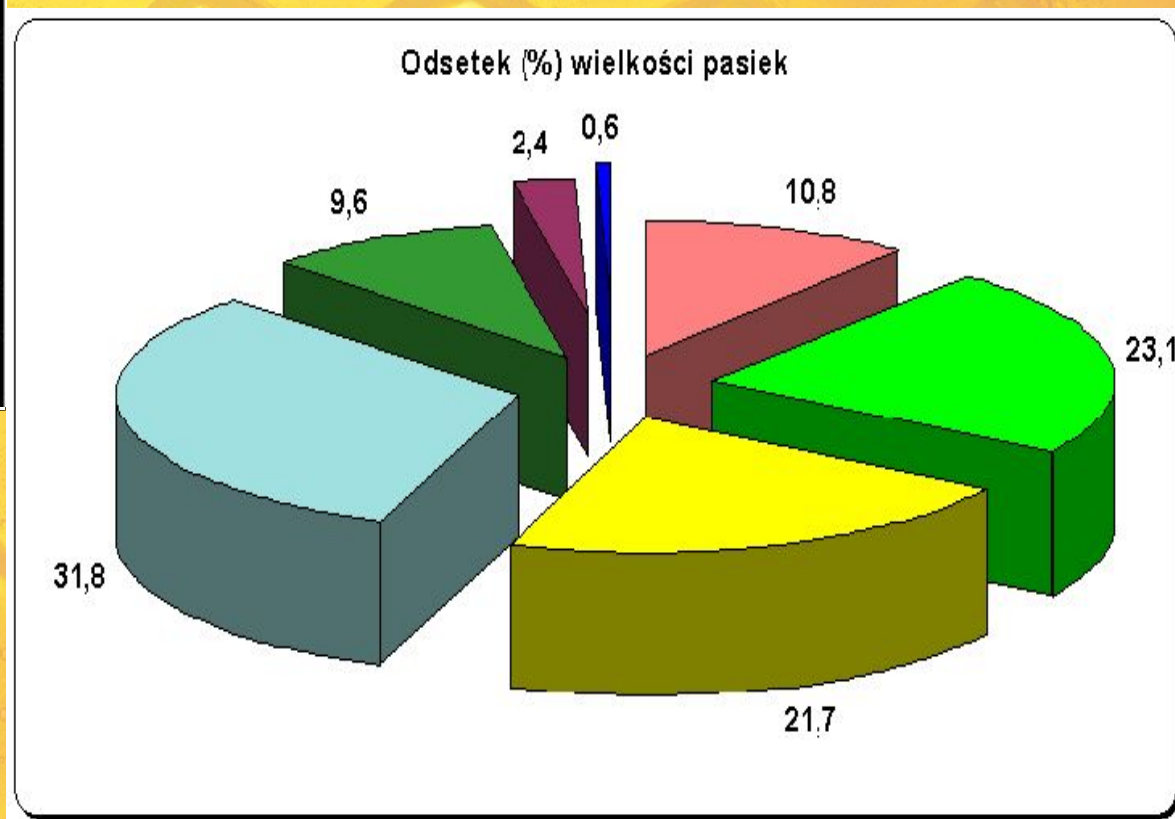

Polski Związek Pszczelarski (PZP)

Statystyka - СТАТИСТИКА

Struktura pasiek СТРУКТУРА ПАСЕК

	Wielkość pasiek	Odsetek (%)
	do 5 pni	10,8
	od 6 do 10 pni	23,1
	od 11 do 20 pni	21,7
	od 21 do 50 pni	31,8
	od 51 do 80 pni	9,6
	od 81 do 150 pni	2,4
	powyżej 150 pni	0,6