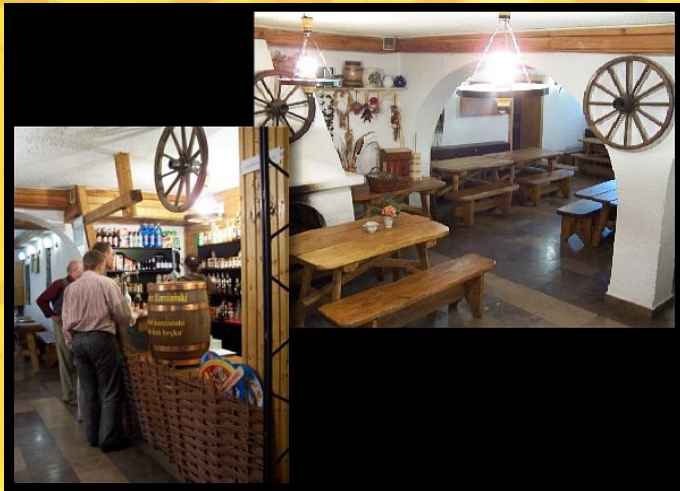

Polski Związek Pszczelarski (PZP)

Dom Pszczelarza PZP w Kamiannej

Z daleka od miejskich blokowisk, w otoczeniu gór i lasów można doskonale odpoczywać, spacerować, bawić się i szkolić.

Dom Pszczelarza to:

- dorobek wszystkich polskich pszczelarzy, którzy wspólnymi siłami oraz środkami finansowymi wspierali jego budowę
- cudowne miejsce do wypoczynku,
- doskonała baza szkoleniowa.

Do dyspozycji gości jest:

- 50 miejsc noclegowych w pokojach 2, 3, 4, 5-osobowych (każdy z pełnym węzłem sanitarnym),
- kuchnia regionalna „Kamiańskie jadlo”,
- ścieżki ekologiczne na życzenie z przewodnikiem,
- karczma stylizowana na XVI wiek,
- grill, szalás,
- piec chlebowy,
- parking.