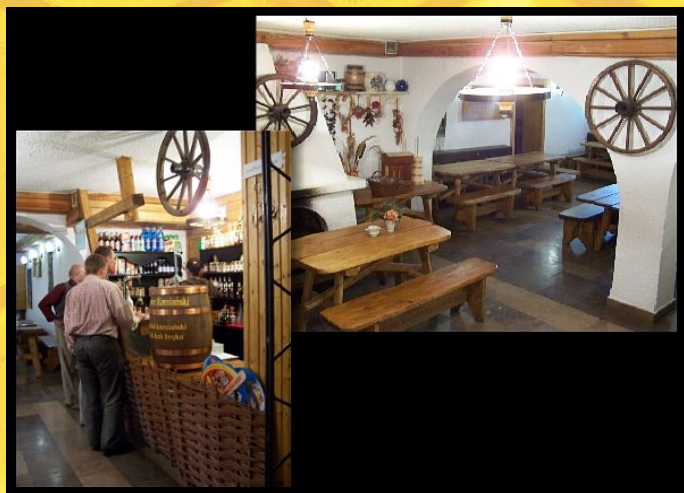

Польский Союз Пчеловодов (PZR) ДОМ ПЧЕЛОВОДА В КАМЯННОЙ

Далеко от городских жилых домов, среди гор и лесов можно отлично отдохнуть, гулять и учиться.

Дом Пчеловода это:

- имущество всех польских пчеловодов, которые совместным трудом и финансовыми средствами поддерживали его строительство;
- очаровательное место для отдыха;
- отличная база для обучения

К услугам гостей предлагается:

- 50 мест в 2, 3, 4, 5-местных комнатах (в каждой комнате санузел);
- региональная кухня;
- экологические трассы с экскурсоводом (по желанию);
- трактир стилизованный на XVI столетие;
- гриль, шалаш
- хлебная печь
- стоянка