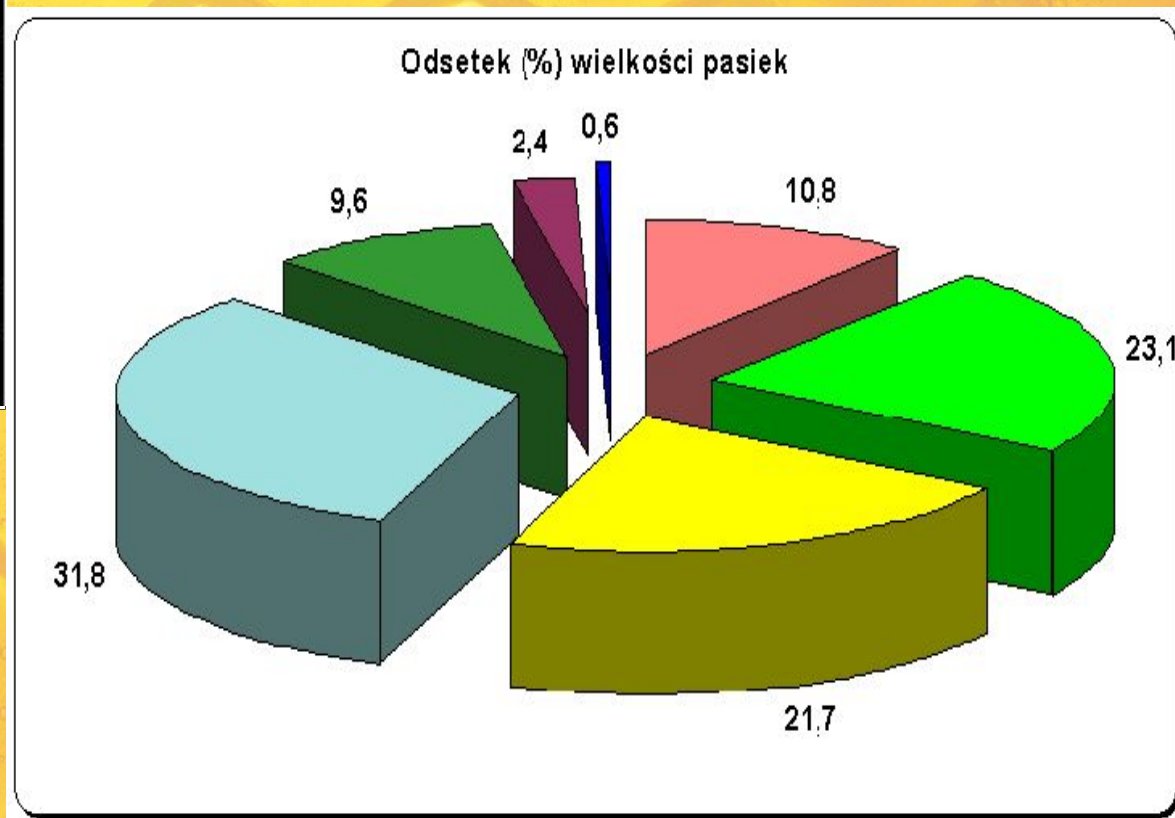

Polski Związek Pszczelarski (PZP)

Statystyka - СТАТИСТИКА

Struktura pasiek СТРУКТУРА ПАСЕК

	Wielkość pasiek	Odsetek (%)
	do 5 pni	10,8
	od 6 do 10 pni	23,1
	od 11 do 20 pni	21,7
	od 21 do 50 pni	31,8
	od 51 do 80 pni	9,6
	od 81 do 150 pni	2,4
	powyżej 150 pni	0,6