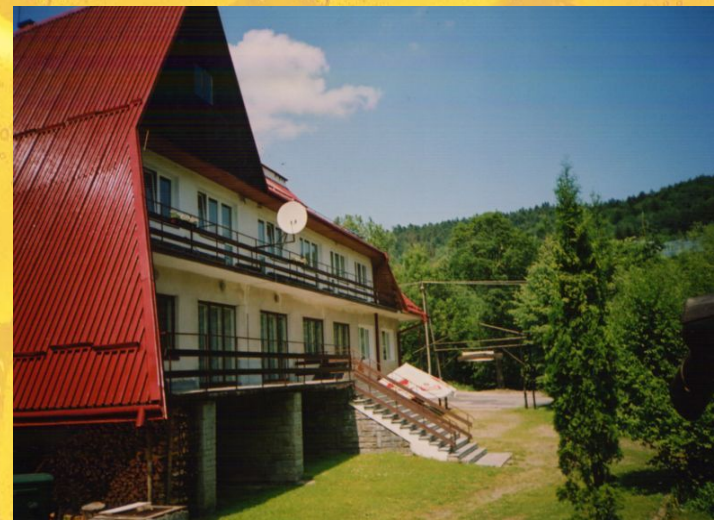

Польский Союз Пчеловодов (PZR) ДОМ ПЧЕЛОВОДА В КАМЯННОЙ

Далеко от городских жилых домов, среди гор и лесов можно отлично отдохнуть, гулять и учиться.

Дом Пчеловода это:

- имущество всех польских пчеловодов, которые совместным трудом и финансовыми средствами поддерживали его строительство;
- очаровательное место для отдыха;
- отличная база для обучения

К услугам гостей предлагается:

- 50 мест в 2, 3, 4, 5-местных комнатах (в каждой комнате санузел);
- региональная кухня;
- экологические трассы с экскурсоводом (по желанию);
- трактир стилизованный на XVI столетие;
- гриль, шалаш
- хлебная печь
- стоянка