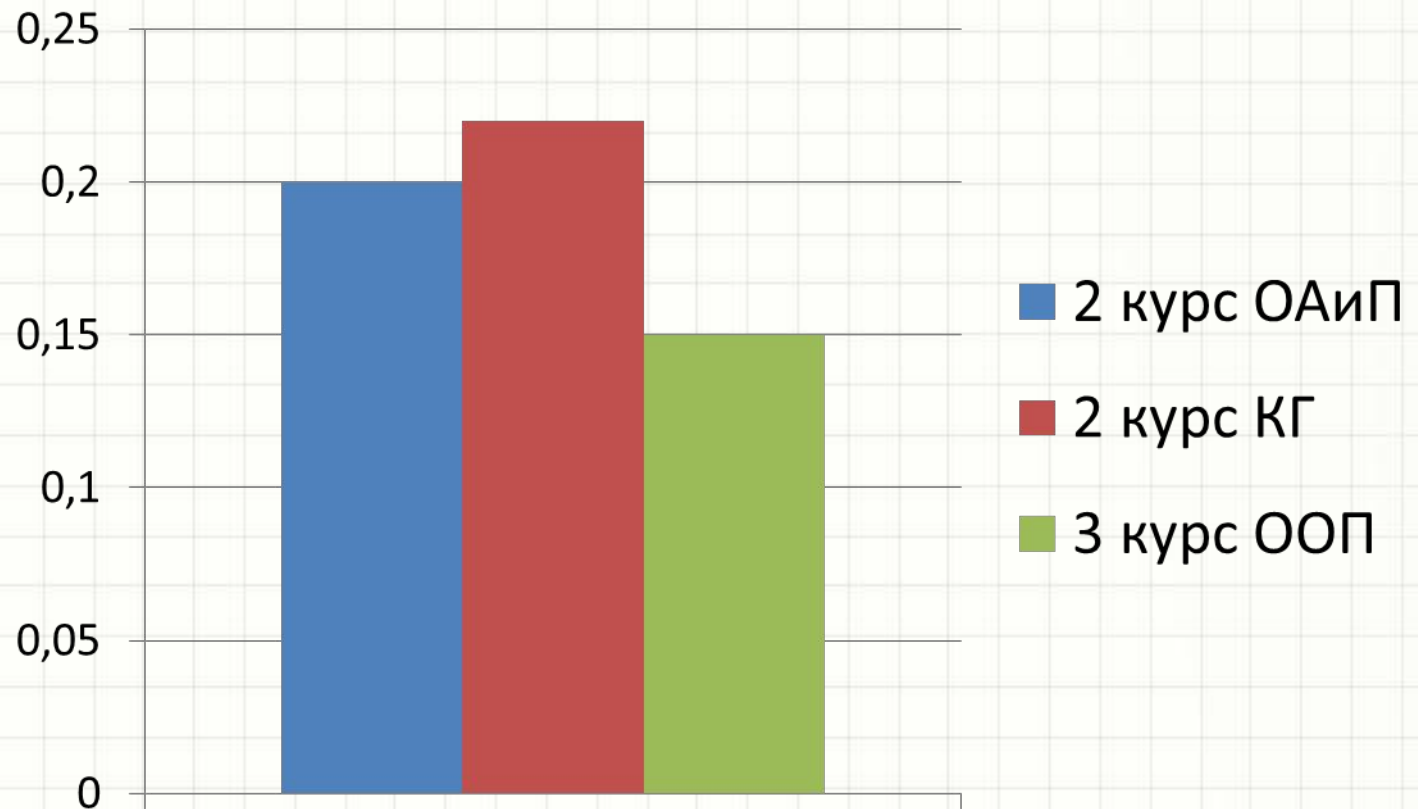

# Рогов Алексей Юрьевич

*Увеличение успеваемости студентов*