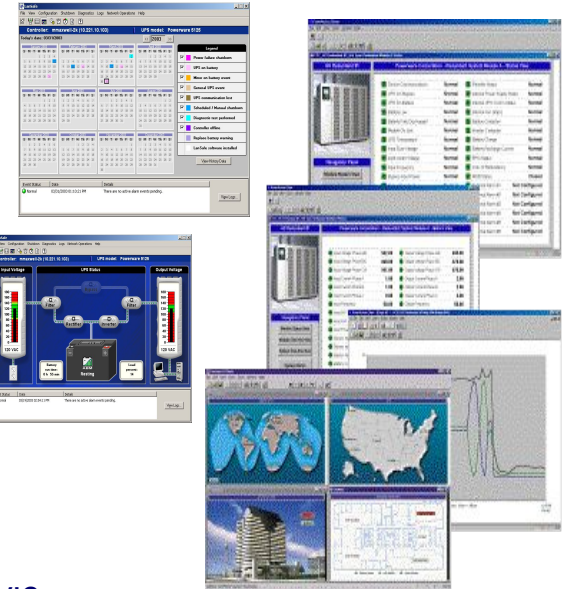

Программное обеспечение

- **Программное обеспечение:**

- LanSafe - сетевое программное обеспечение для последовательного завершения работы сети в случае длительных перебоев с электропитанием
- Powervision - программное обеспечение для мониторинга состояния нескольких UPS и трендового анализа состояния питающей сети
- DataTrax Foreseer - для активного управления системами электропитания, жизнеобеспечения и т.д.

- **Средства для передачи информации:**

- Web/SNMP адаптер для интегрирования UPS в компьютерную сеть (Интернет, SNMP) и удаленного доступа к параметрам системы электропитания
- Modbus адаптер - для интегрирования UPS в системы управления зданиями (интеллектуальный дом)
- Модем и MultiServer-адаптер - для специальных и нестандартных применений
- Адаптеры RS-232, USB и Реле - базовые средства общения UPS с компьютерами
- Слоты расширения обеспечивают горячее динамическое расширение коммуникационных возможностей системы электропитания