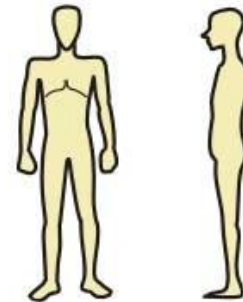

*слабый неустойчивый тип нервной системы

меланхолики

Psychotype.ru

Интуитивно-Логический 

Особенности:

- неустойчивость эмоций
- склонность к необоснованным страхам и беспокойствам
- непостоянство
- легкая возбудимость
- утомляемость
- нерешительность
- внешне невыразительны