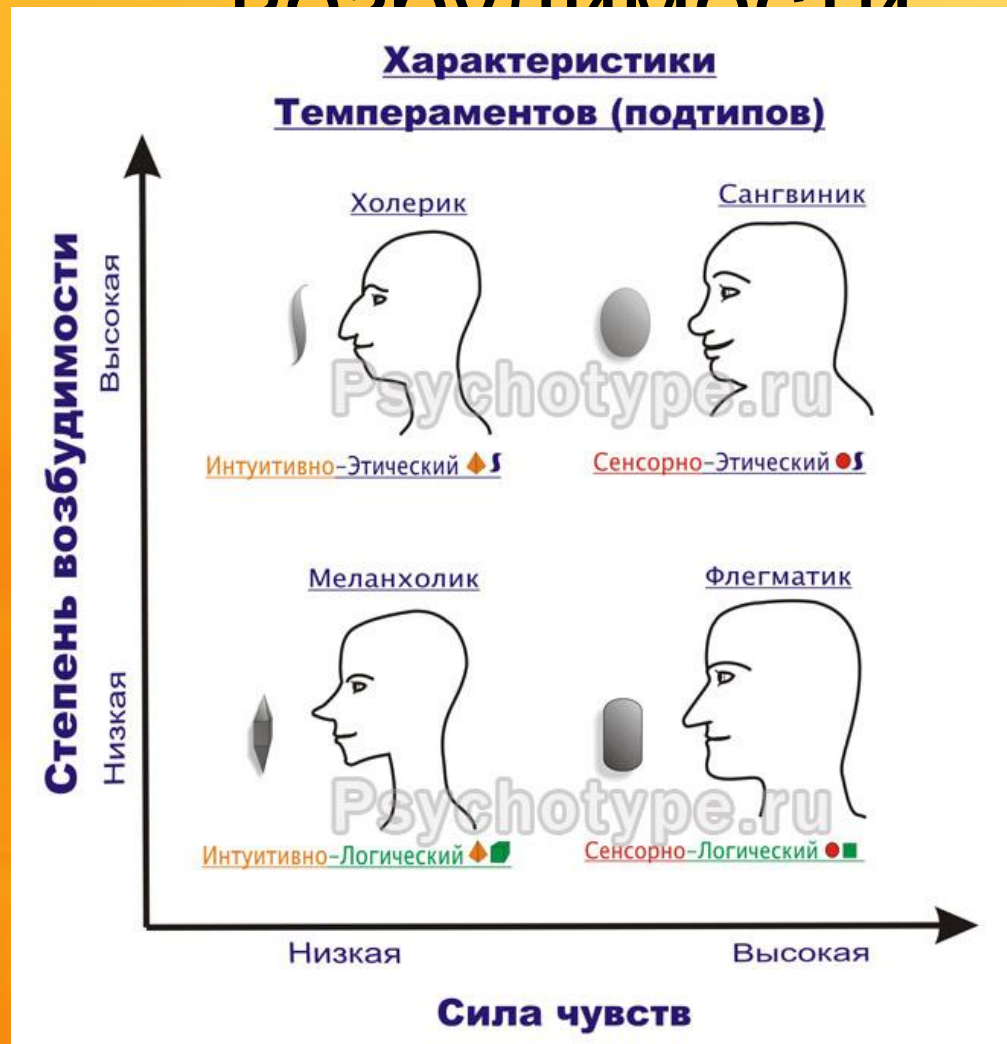

Сравнительная характеристика силы эмоций и степени возбудимости