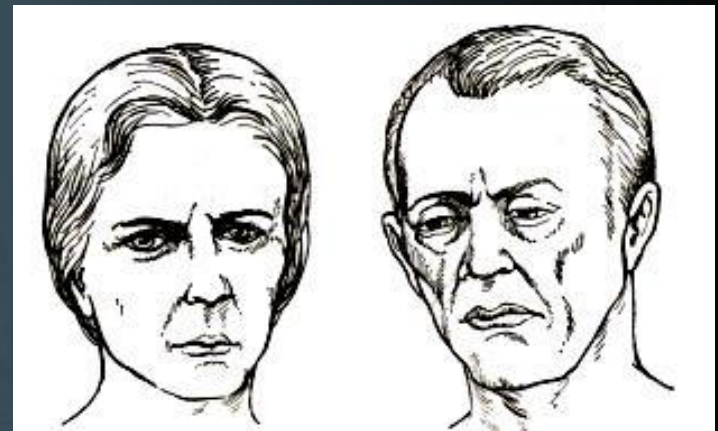

- ❖ нервная система меланхолика: отличается высокой чувствительностью ко всем раздражителям
- ❖ чрезвычайно восприимчив и податлив по отношению к любым внешним воздействиям
- ❖ тянет туда, где присутствует движение
- ❖ в целом меланхолическая конституция сухая, тонкая, изменчивая