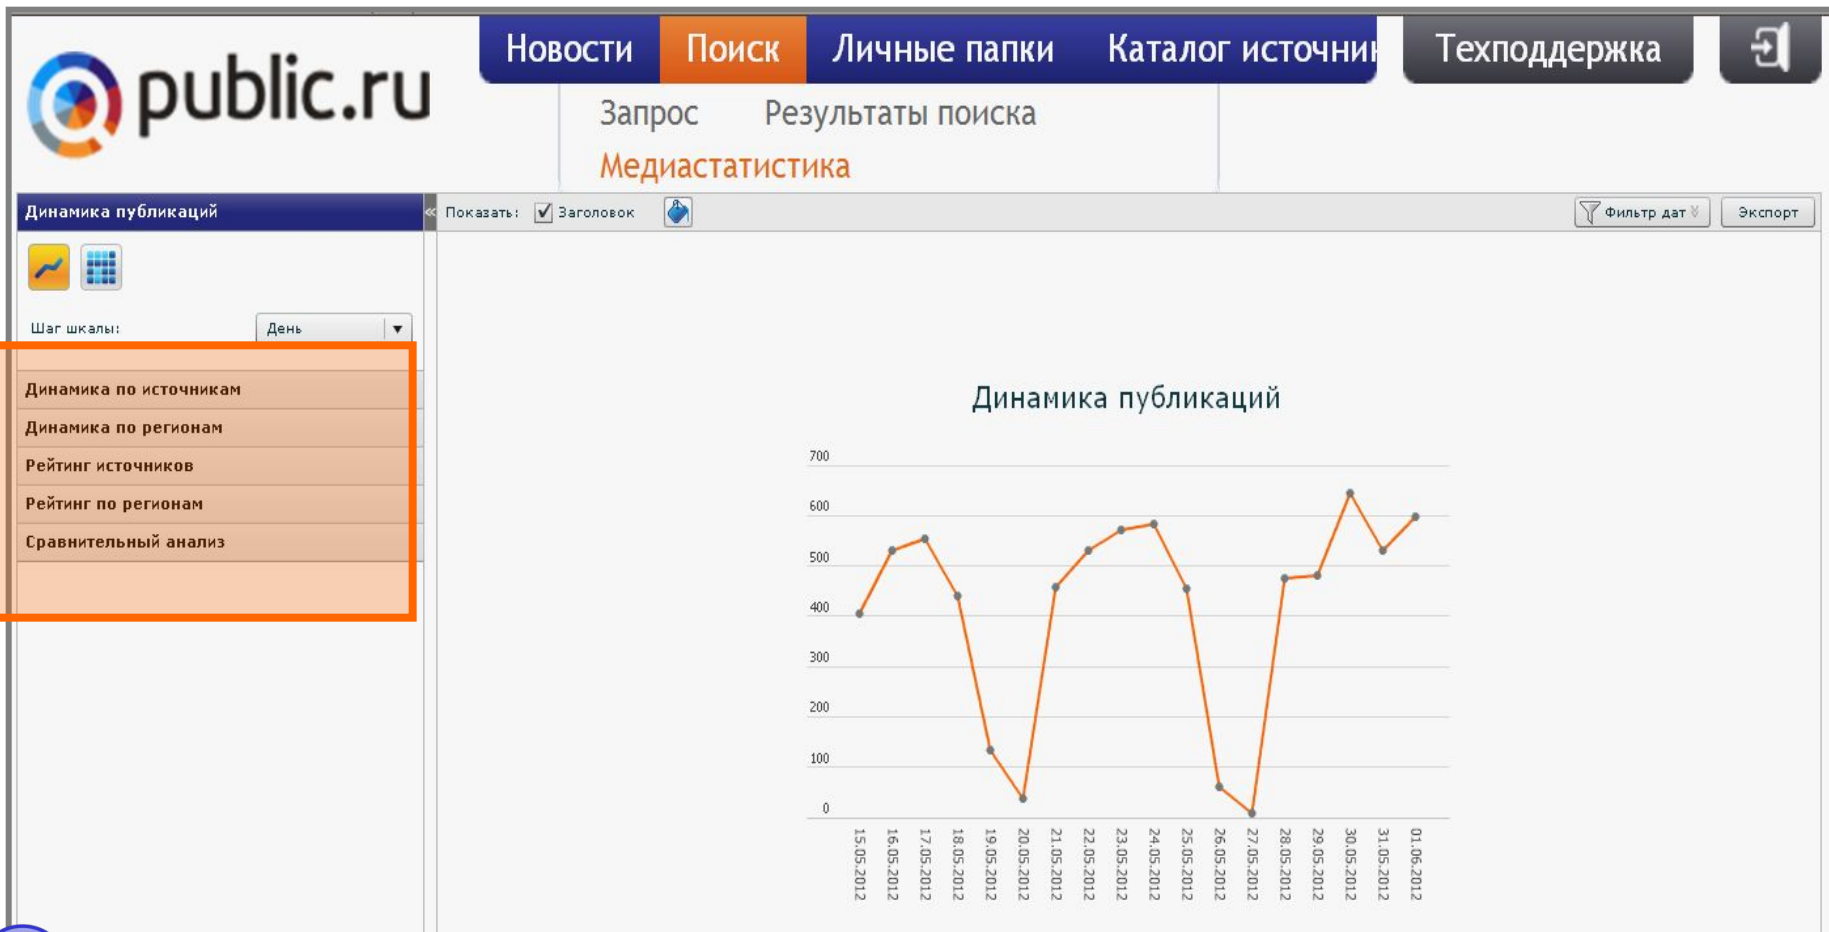

public.ru
медиапоиск и анализ

ПРОФЕССИОНАЛЬНЫЕ ВОЗМОЖНОСТИ

Медиастатистические отчеты по результатам поиска

Распределение документов выборки по дате публикации
Вид отчета – график

+7 (495) 980 06 86

letters@public.ru