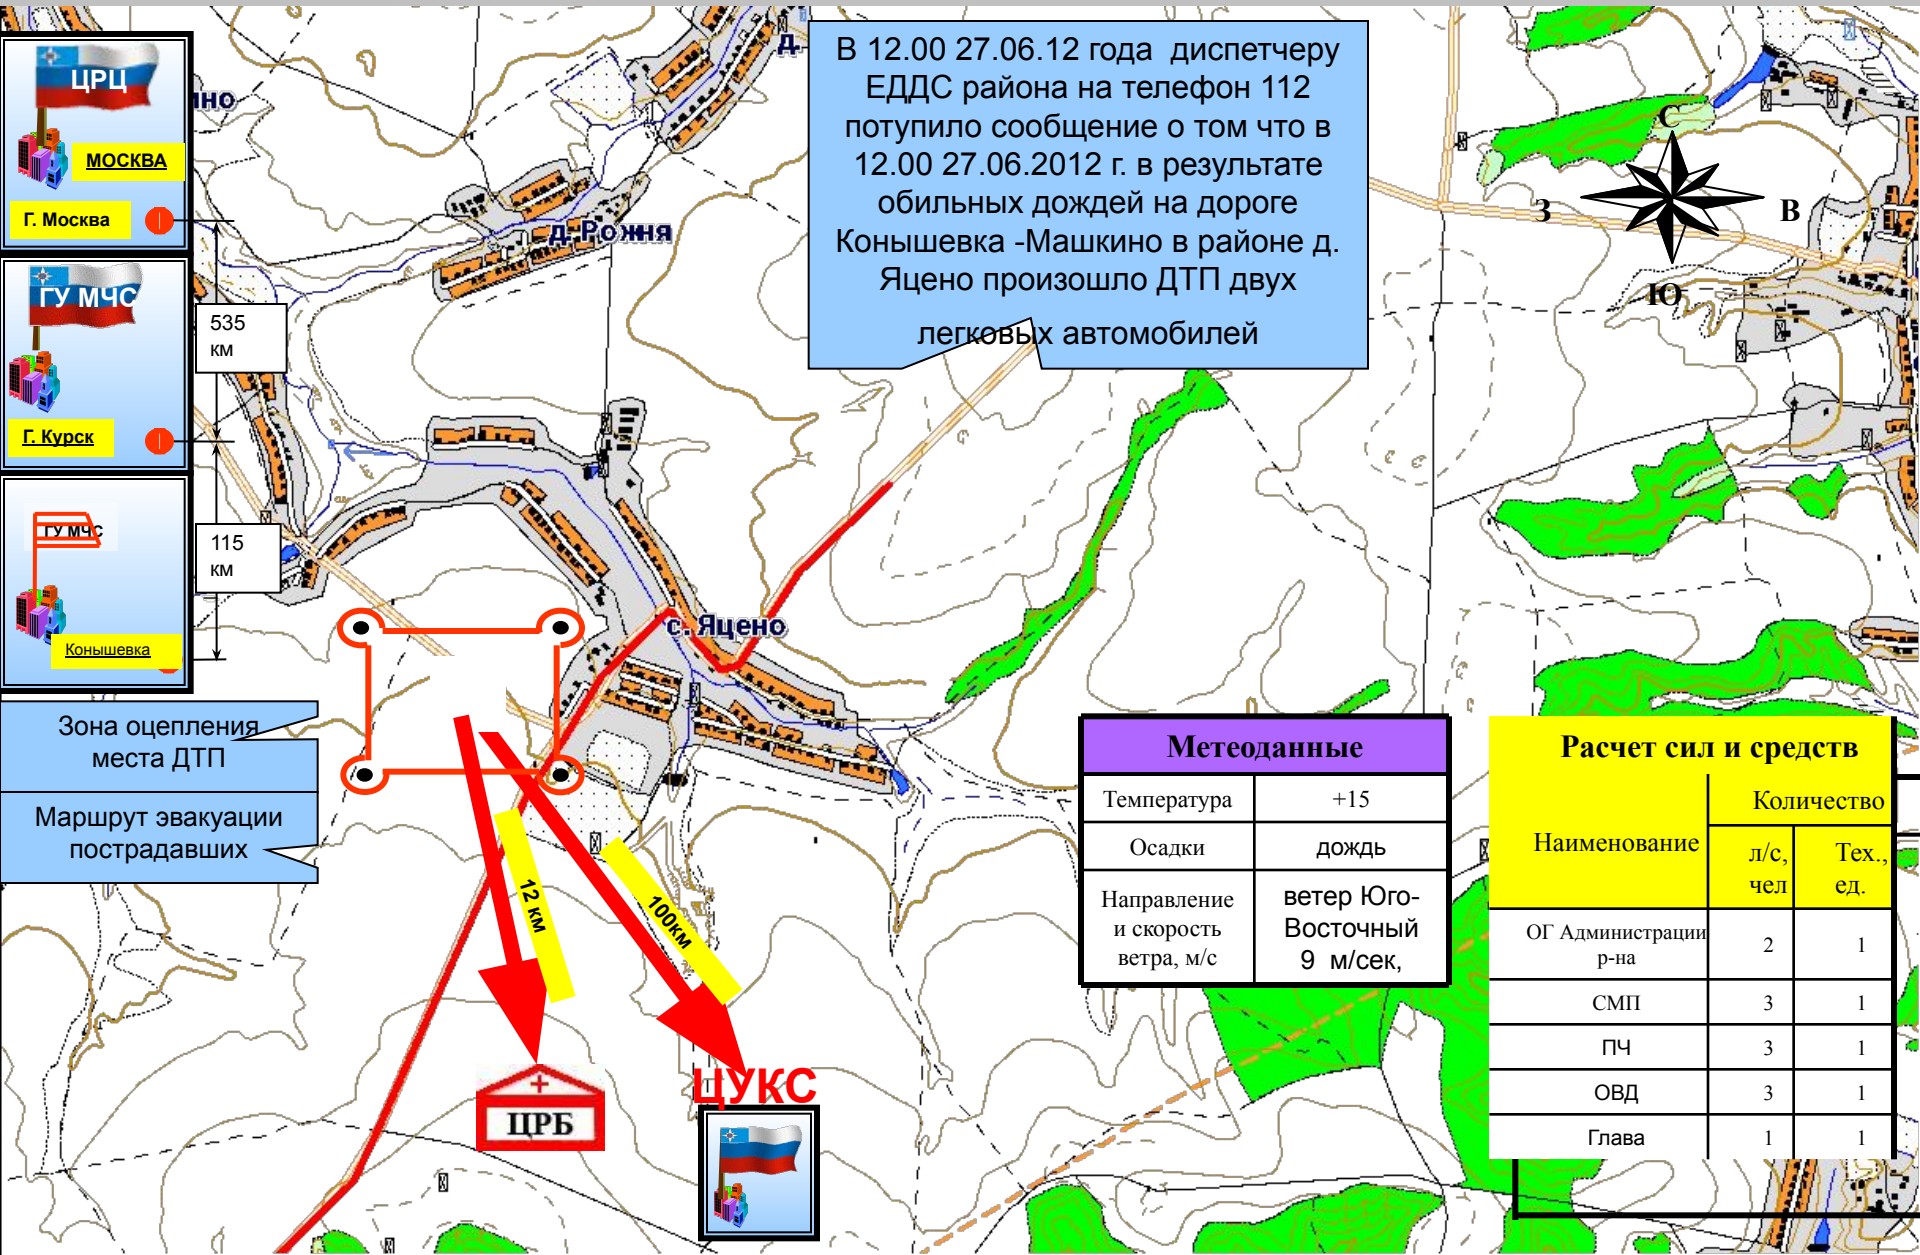

по реагированию на ЧС, ДТП на трассе Коньшевка-Машкино  
вблизи с.Яцено(по состоянию на 12-00 27.06.2012 г.)

В 12.00 27.06.12 года диспетчеру ЕДДС района на телефон 112 поступило сообщение о том что в 12.00 27.06.2012 г. в результате обильных дождей на дороге Коньшевка -Машкино в районе д. Яцено произошло ДТП двух легковых автомобилей

**ЦРЦ**  
МОСКВА  
Г. Москва

**ГУ МЧС**  
Г. Курск

**ГУ МЧС**  
Коньшевка

535  
КМ

115  
КМ

Зона оцепления места ДТП

Маршрут эвакуации пострадавших

Метеоданные	
Температура	+15
Осадки	дождь
Направление и скорость ветра, м/с	ветер Юго-Восточный 9 м/сек,