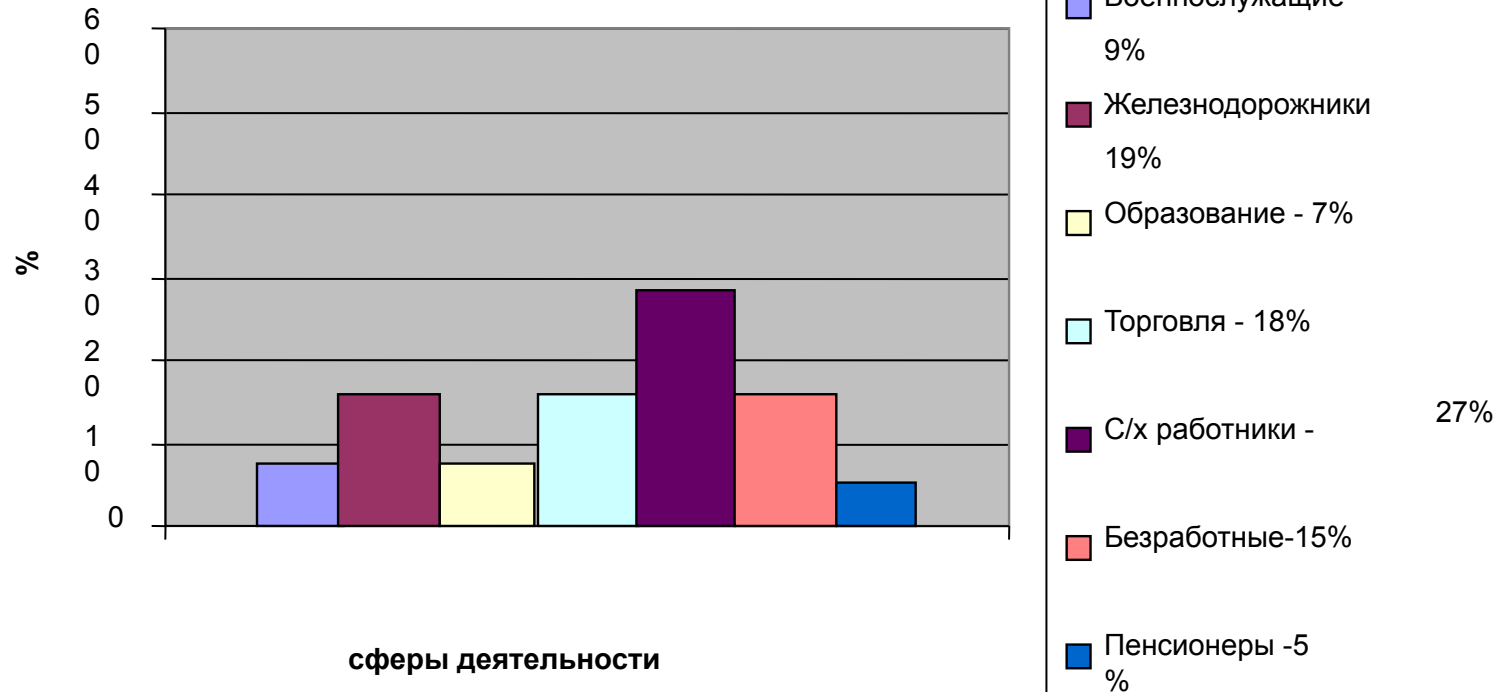

МОУ СОШ №52 ст.Карамыш

Красноармейского района Саратовской области

Управление образовательным учреждением

Качественный состав педагогических работников

Воспитательно-развивающее пространство

ВНЕШНИЕ СВЯЗИ

Социальный портрет родителей

СОЦИАЛЬНЫЙ ПОРТРЕТ РОДИТЕЛЕЙ

Образовательный портрет родителей

- Высшее образование
- Средне-специальное образование
- Среднее
- неполное среднее