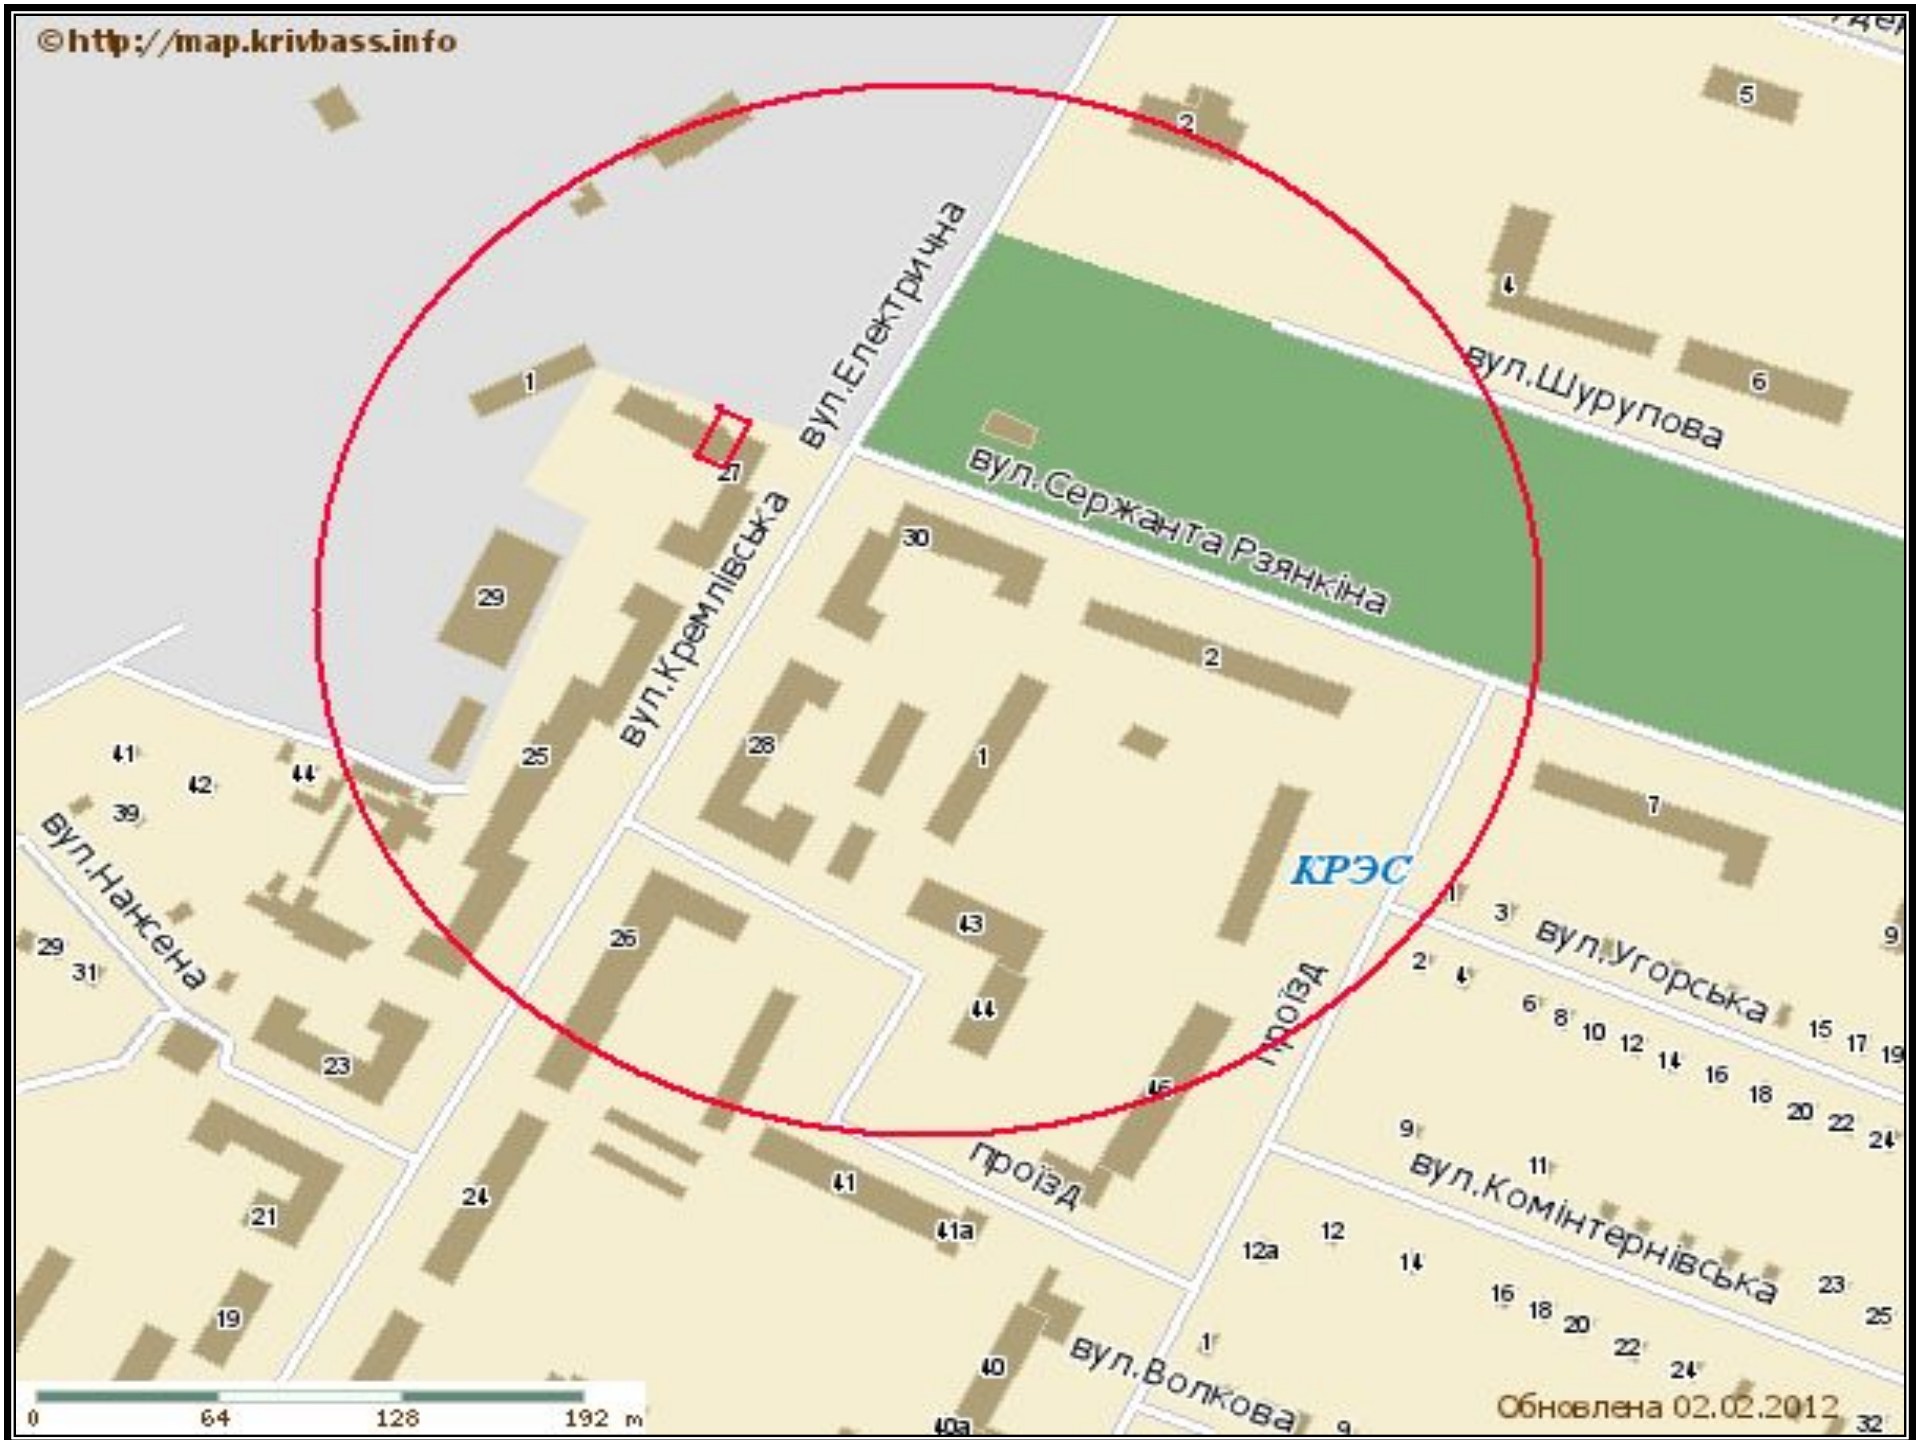

вул.Наїсена

вул.Кремлівська

вул.Електрична

вул.Шурупова

вул.Сержанта Рзянкіна

КРЭС

вул.Угорська

вул.Комінтернівська

вул.Волкова

0 64 128 192 м

Обновлена 02.02.2012