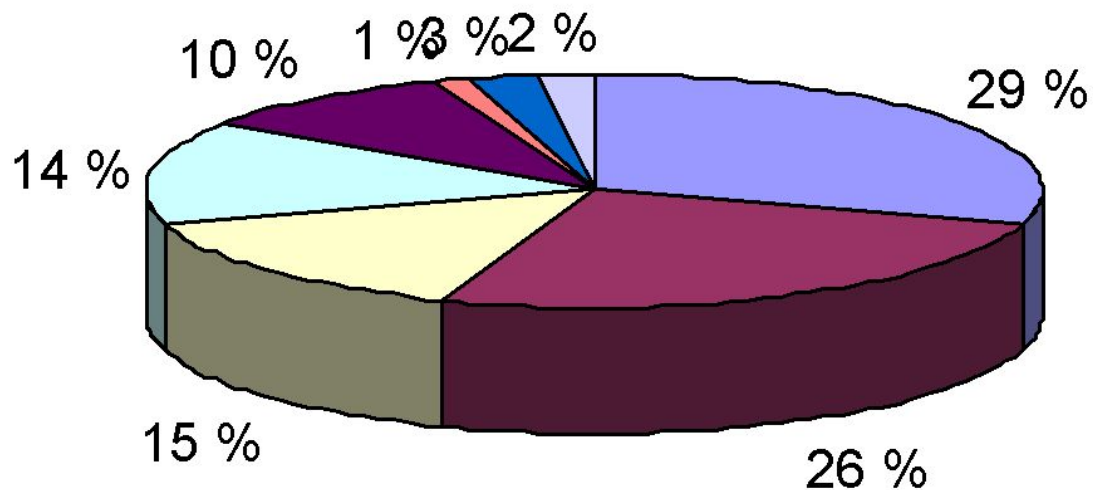

Строительство

SMC/BMC в Европе (2004)

Европейский рынок - 269 000 Tons

■ Transport ■ Electro ■ Construction ■ Others

Creatively connecting knowledge and application.

SMC/BMC рынок в Европе

SMC/BMC (2004)

Рынок Америки - 295 000Tons

■ Automotive ■ Truck ■ Electro ■ Construction ■ Others

SMC/BMC (2004)

Рынок Азии - 194 000Tons

Объемы SMC/BMC в Европе

SMC : 180 000 MT

BMC : 90 000 MT

Смолы: 60 000 MT

Добавки LP/LS: 25 000 MT