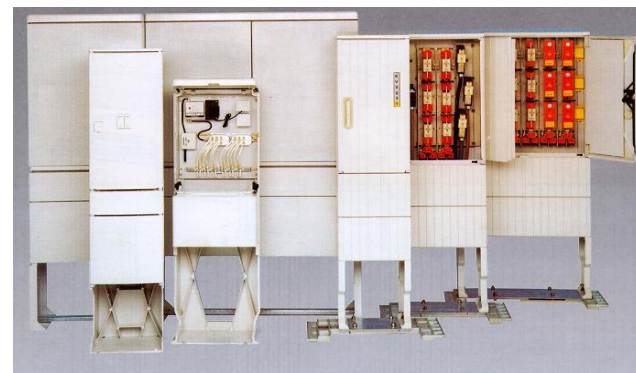

Creatively connecting knowledge and application.

REICHHOLD
A DIC GROUP COMPANY

SMC/BMC в электротехнике

Корпуса уличных фонарей
(влагостойкость)

Ящики (связь и электрические)

Спутниковые антенны

Изделия для работы в тяжелых
условиях