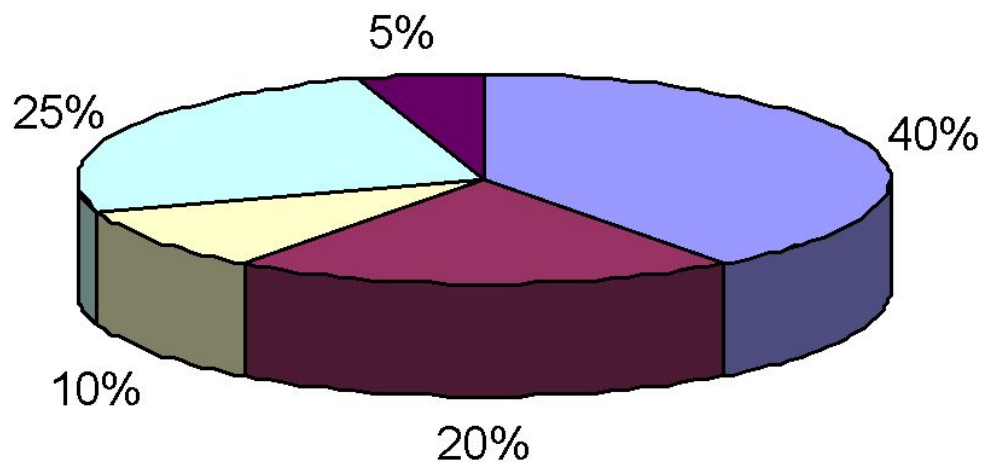

Строительство

SMC/BMC в Европе (2004)

Европейский рынок - 269 000 Tons

■ Transport ■ Electro ■ Construction ■ Others

Creatively connecting knowledge and application.

SMC/BMC рынок в Европе

SMC/BMC (2004)

Рынок Америки - 295 000Tons

■ Automotive ■ Truck ■ Electro ■ Construction ■ Others

SMC/BMC (2004)

Рынок Азии - 194 000Tons

Объемы SMC/BMC в Европе

SMC : 180 000 MT

BMC : 90 000 MT

Смолы: 60 000 MT

Добавки LP/LS: 25 000 MT