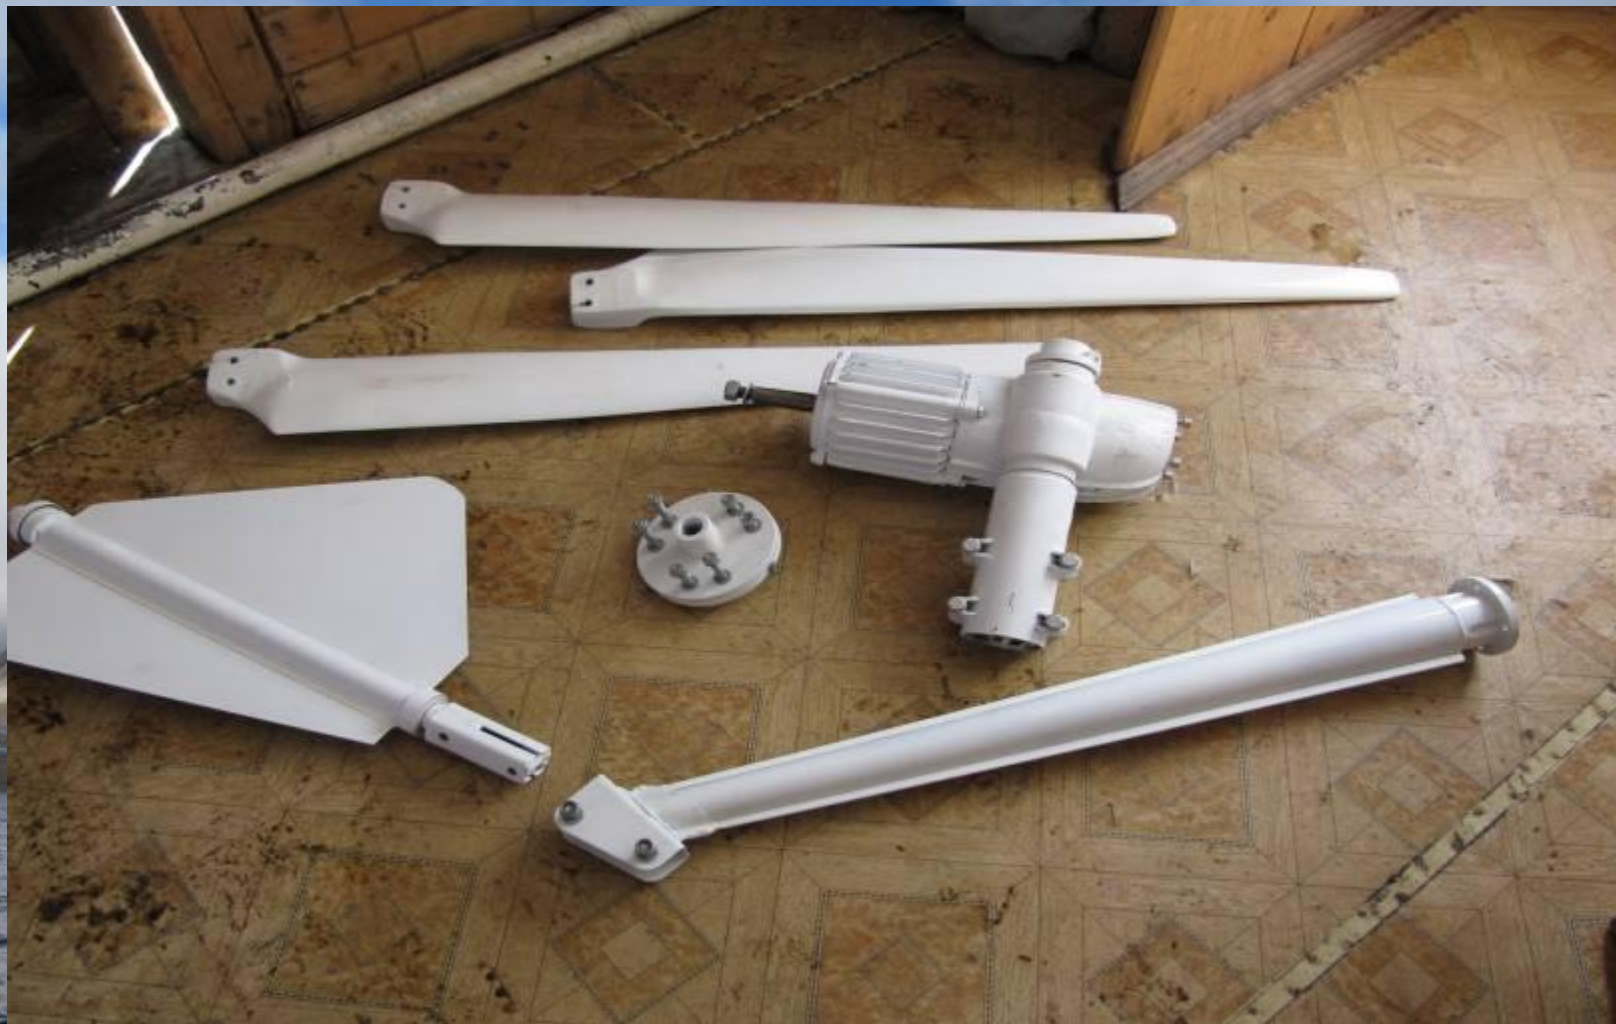

A wide-angle landscape photograph showing a dark, rippling lake in the foreground. The middle ground features a flat, open plain with patches of snow. In the background, a range of rugged mountains is partially covered in snow, with some peaks shrouded in mist or low clouds. The sky is filled with large, white, fluffy clouds, with patches of clear blue sky visible. The overall atmosphere is cold and serene.

Трактир у Учюра
озеро Тархатинское

Установка комплекта солнечной электростанции 1 кВт 2009 год

Установка ветроэлектростанции мощностью 500 Вт 2010 год

Работа по сборке
комплекта проводки

Работа по установке основания мачты
для ветрогенератора

Покраска мачты
высотой 6 м.

Ветрогенератор 500Вт
разобранном виде

Сборка ветрогенератора

Установка ветроагрегата
на мачту.

Подъем мачты.

Монтаж панели
приборов