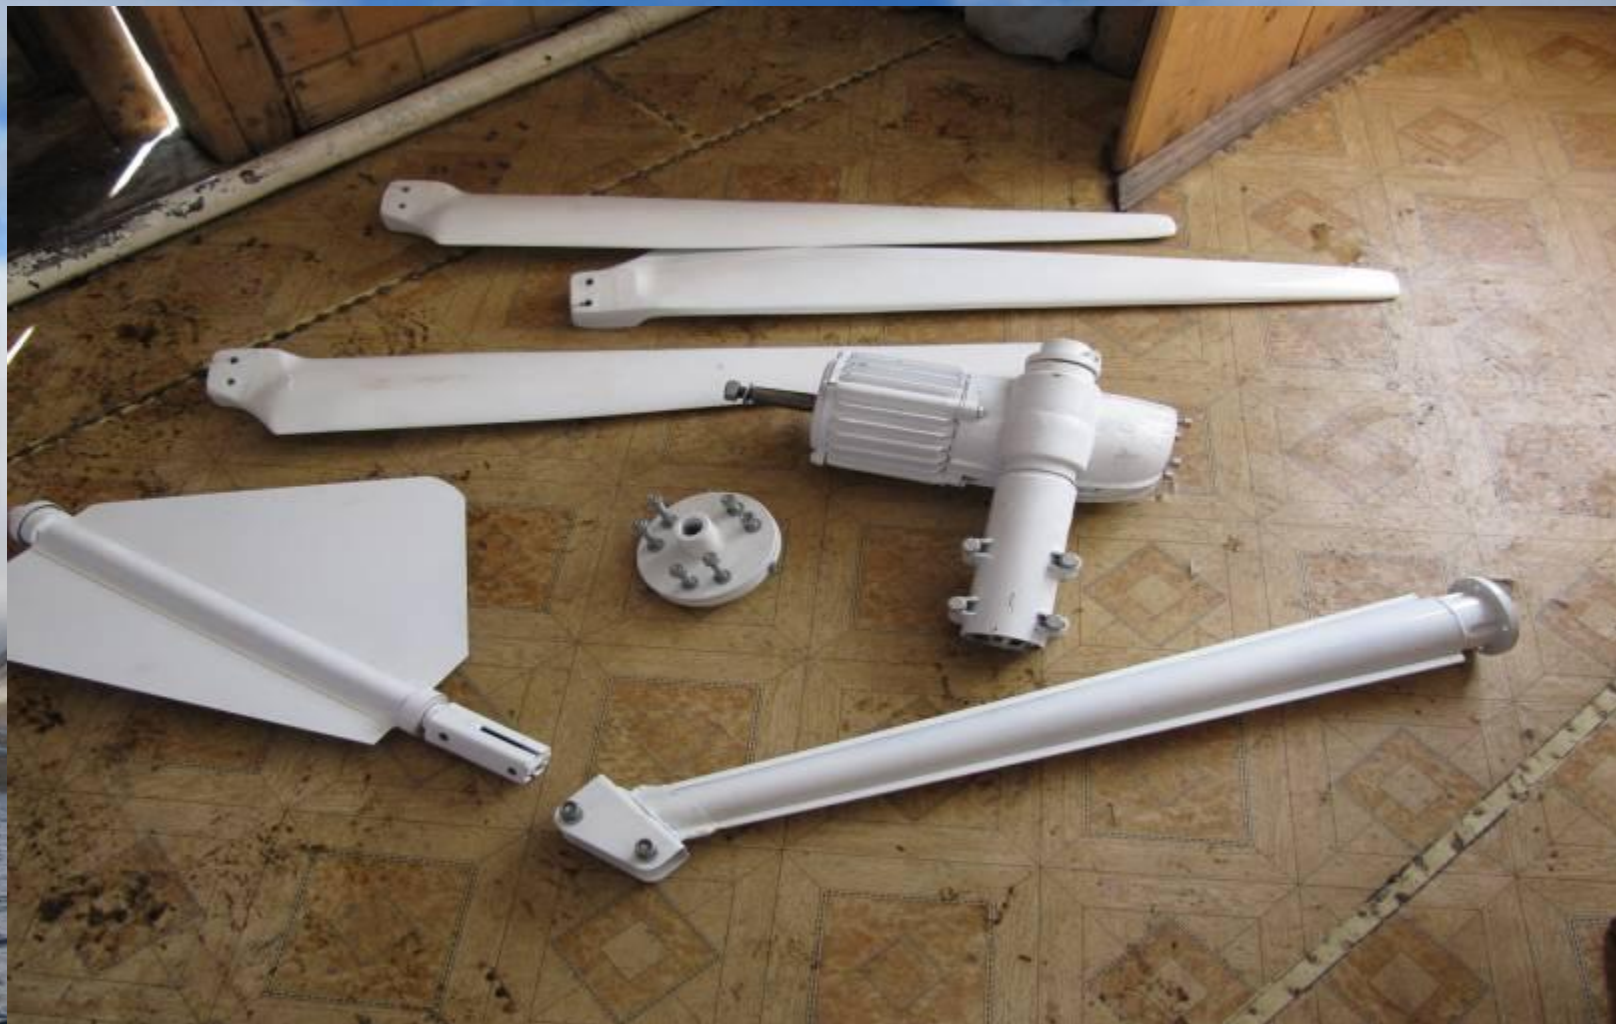

A landscape photograph showing a body of water in the foreground, likely a lake or reservoir. The water is dark and has some ripples. In the middle ground, there is a wide, flat area that appears to be a dry lake bed or a plain, with some snow patches. In the background, there are several large, rounded mountains or hills, their peaks and slopes covered in a layer of snow. The sky is filled with large, white, fluffy clouds, with some blue patches visible. The overall scene is a winter or late autumn landscape.

Трактир у Учюра озеро Тархатинское

Установка комплекта солнечной электростанции 1 кВт 2009 год

Установка ветроэлектростанции мощностью 500 Вт 2010 год

Работа по сборке
комплекта проводки

Работа по установке основания мачты
для ветрогенератора

Покраска мачты
высотой 6 м.

Ветрогенератор 500Вт
разобранном виде

Сборка ветрогенератора

Установка ветроагрегата
на мачту.

Подъем мачты.

Монтаж панели
приборов