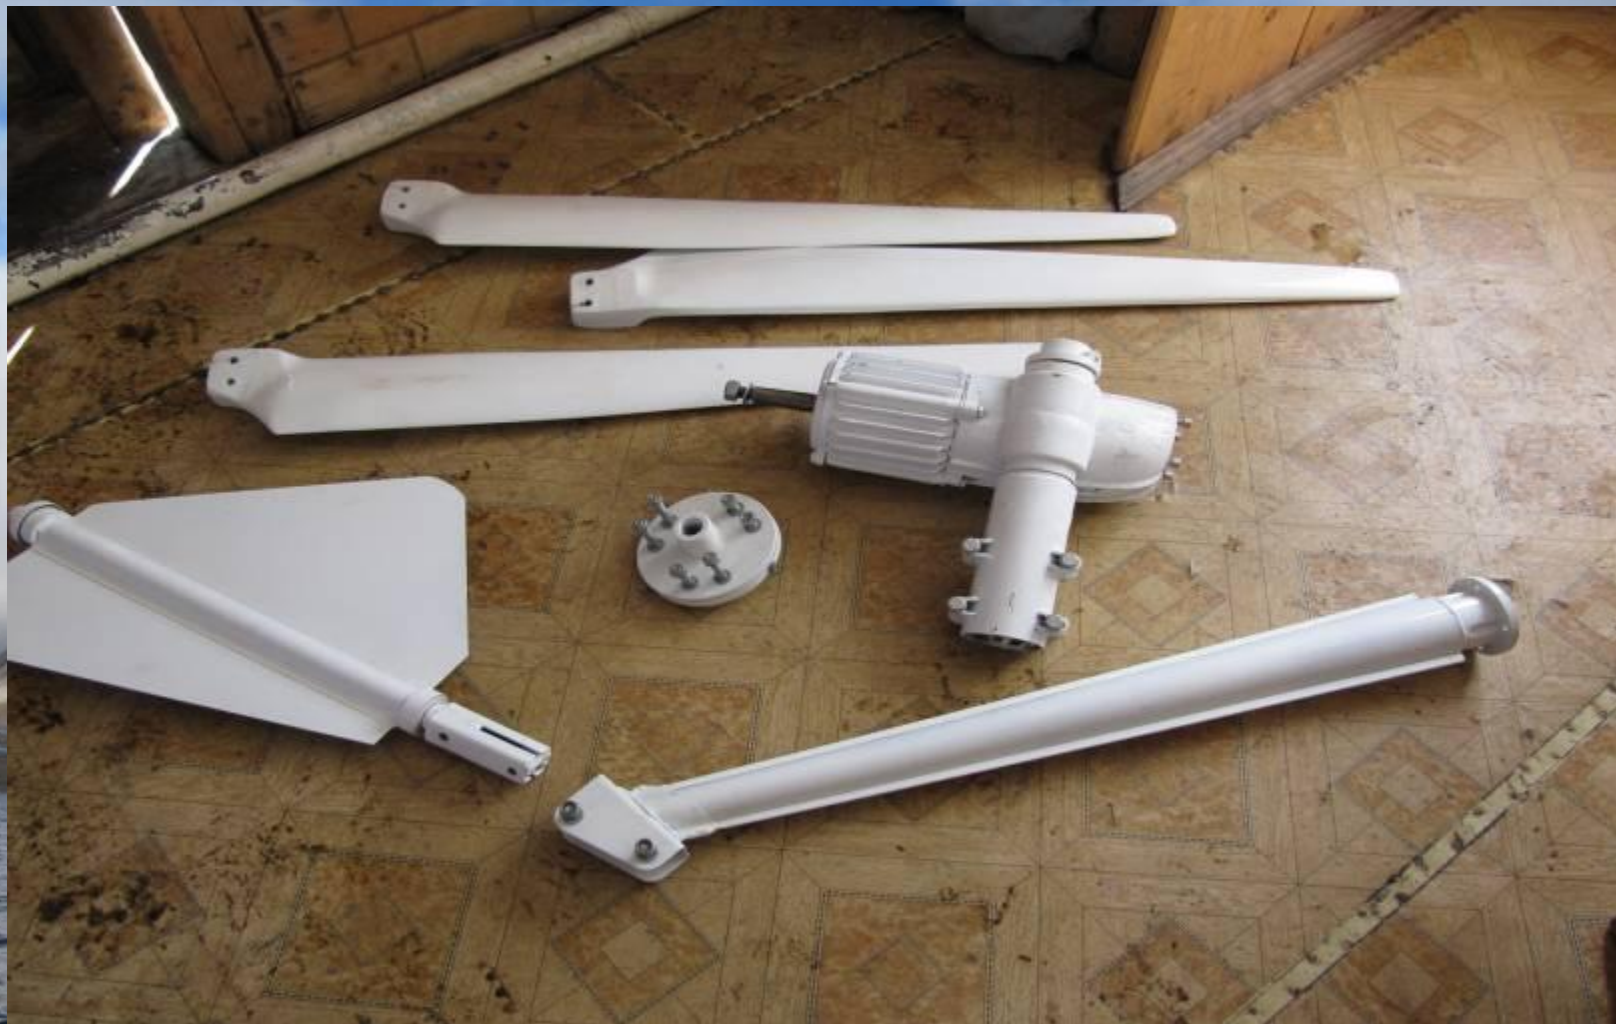

A landscape photograph showing a body of water in the foreground, likely a lake or reservoir. The water is dark and has some ripples. In the middle ground, there is a wide, flat expanse of land, possibly a tundra or plain, with some snow patches. In the background, there are several large, rounded mountains or hills, their peaks and upper slopes covered in snow. The sky is filled with large, white, fluffy clouds, with some blue patches visible. The overall scene is a winter or late autumn landscape.

Трактир у Учюра озеро Тархатинское

Установка комплекта солнечной электростанции 1 кВт 2009 год

Установка ветроэлектростанции мощностью 500 Вт 2010 год

Работа по сборке
комплекта проводки

Работа по установке основания мачты
для ветрогенератора

Покраска мачты
высотой 6 м.

Ветрогенератор 500Вт
разобранном виде

Сборка ветрогенератора

Установка ветроагрегата
на мачту.

Подъем мачты.

Монтаж панели
приборов