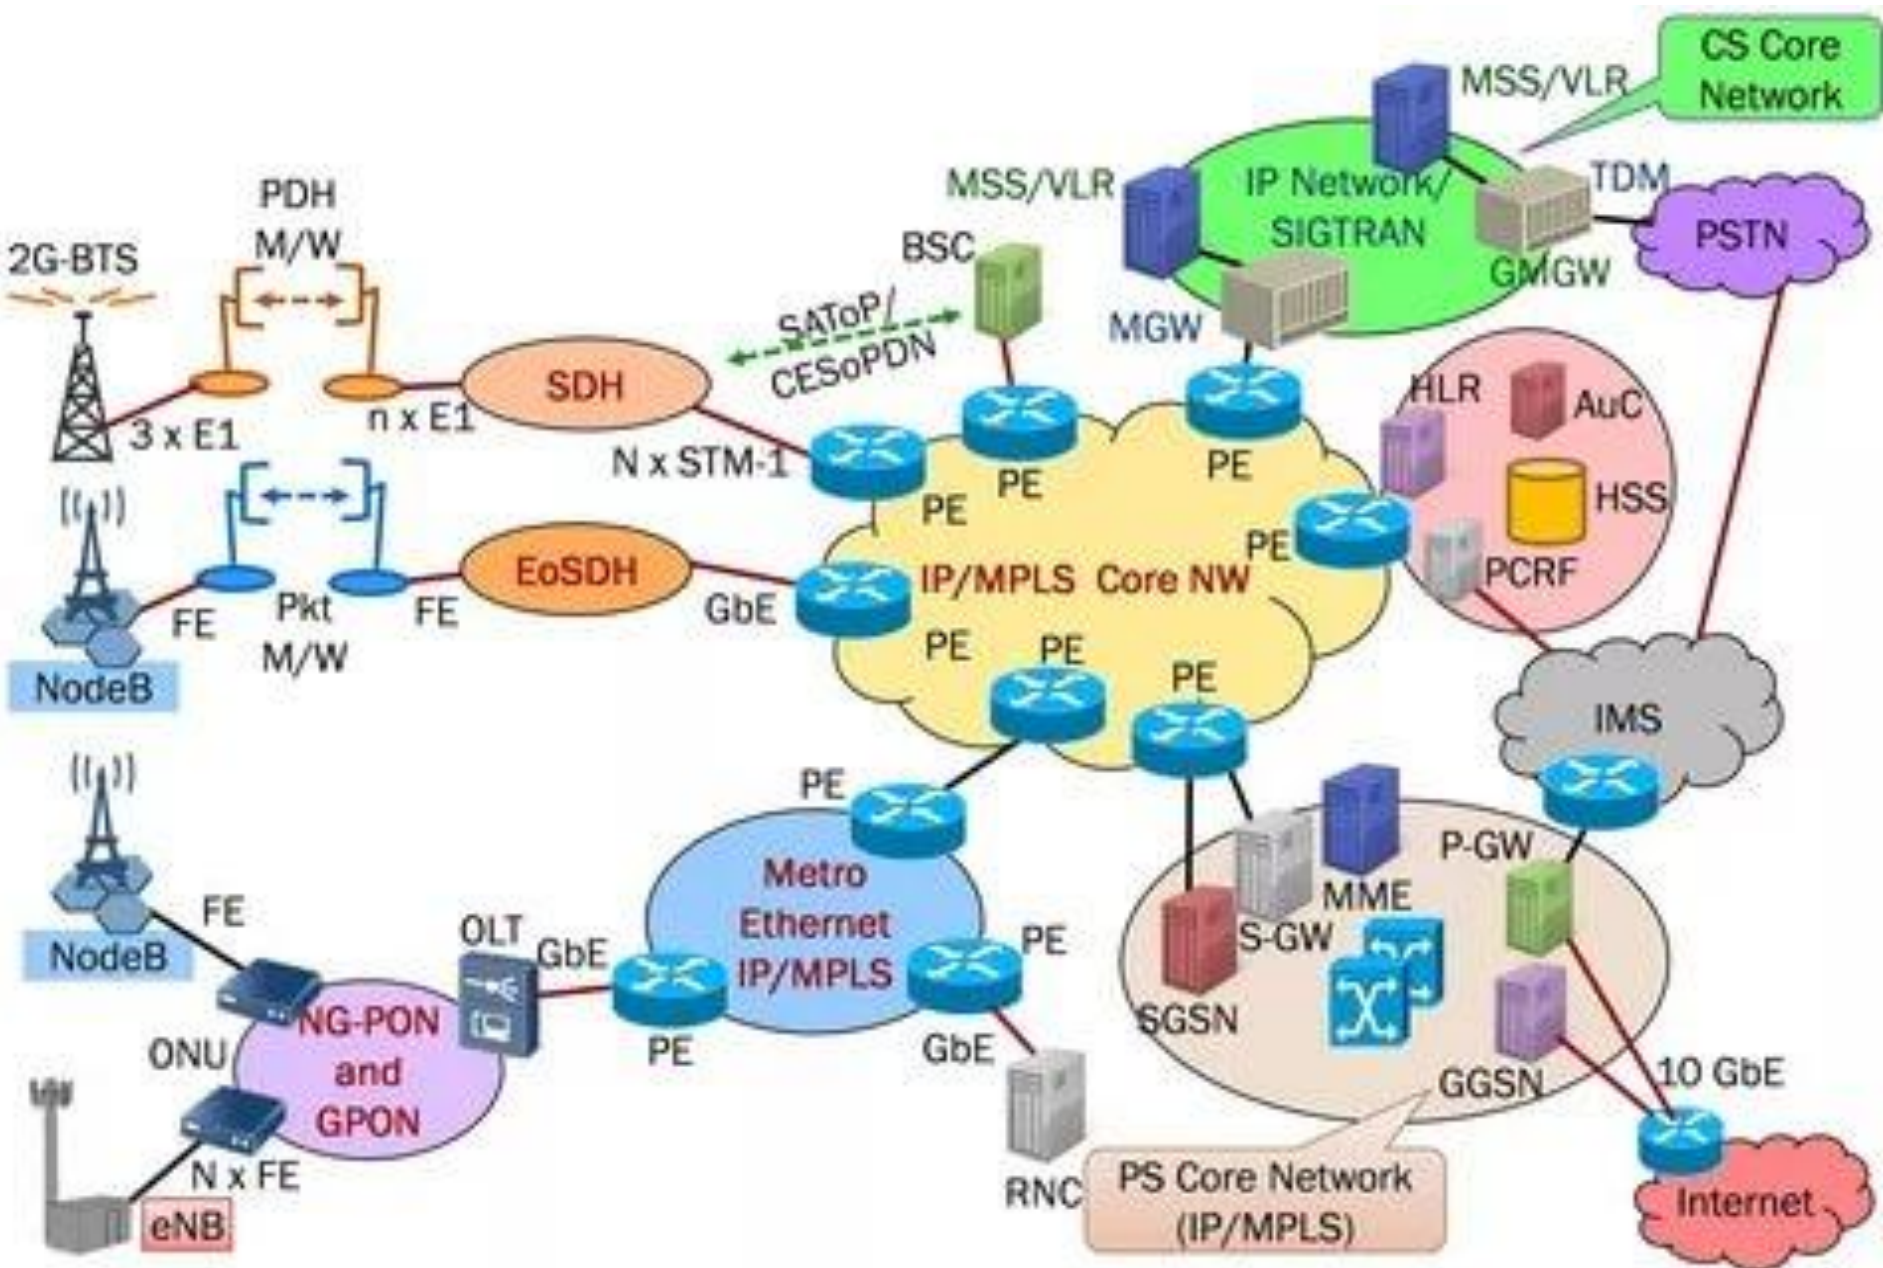

# Схема организации связи.

# Объединение двух офисов и удаленный доступ

Офис  
Локальная сеть 192.168.1.0/24

Головной офис  
Локальная сеть 192.168.0.0/24

Удаленные пользователи

# Вариант архитектуры сети

LAN

LAN

SONET/SDH

АТМ-коммутатор

АТМ-коммутатор