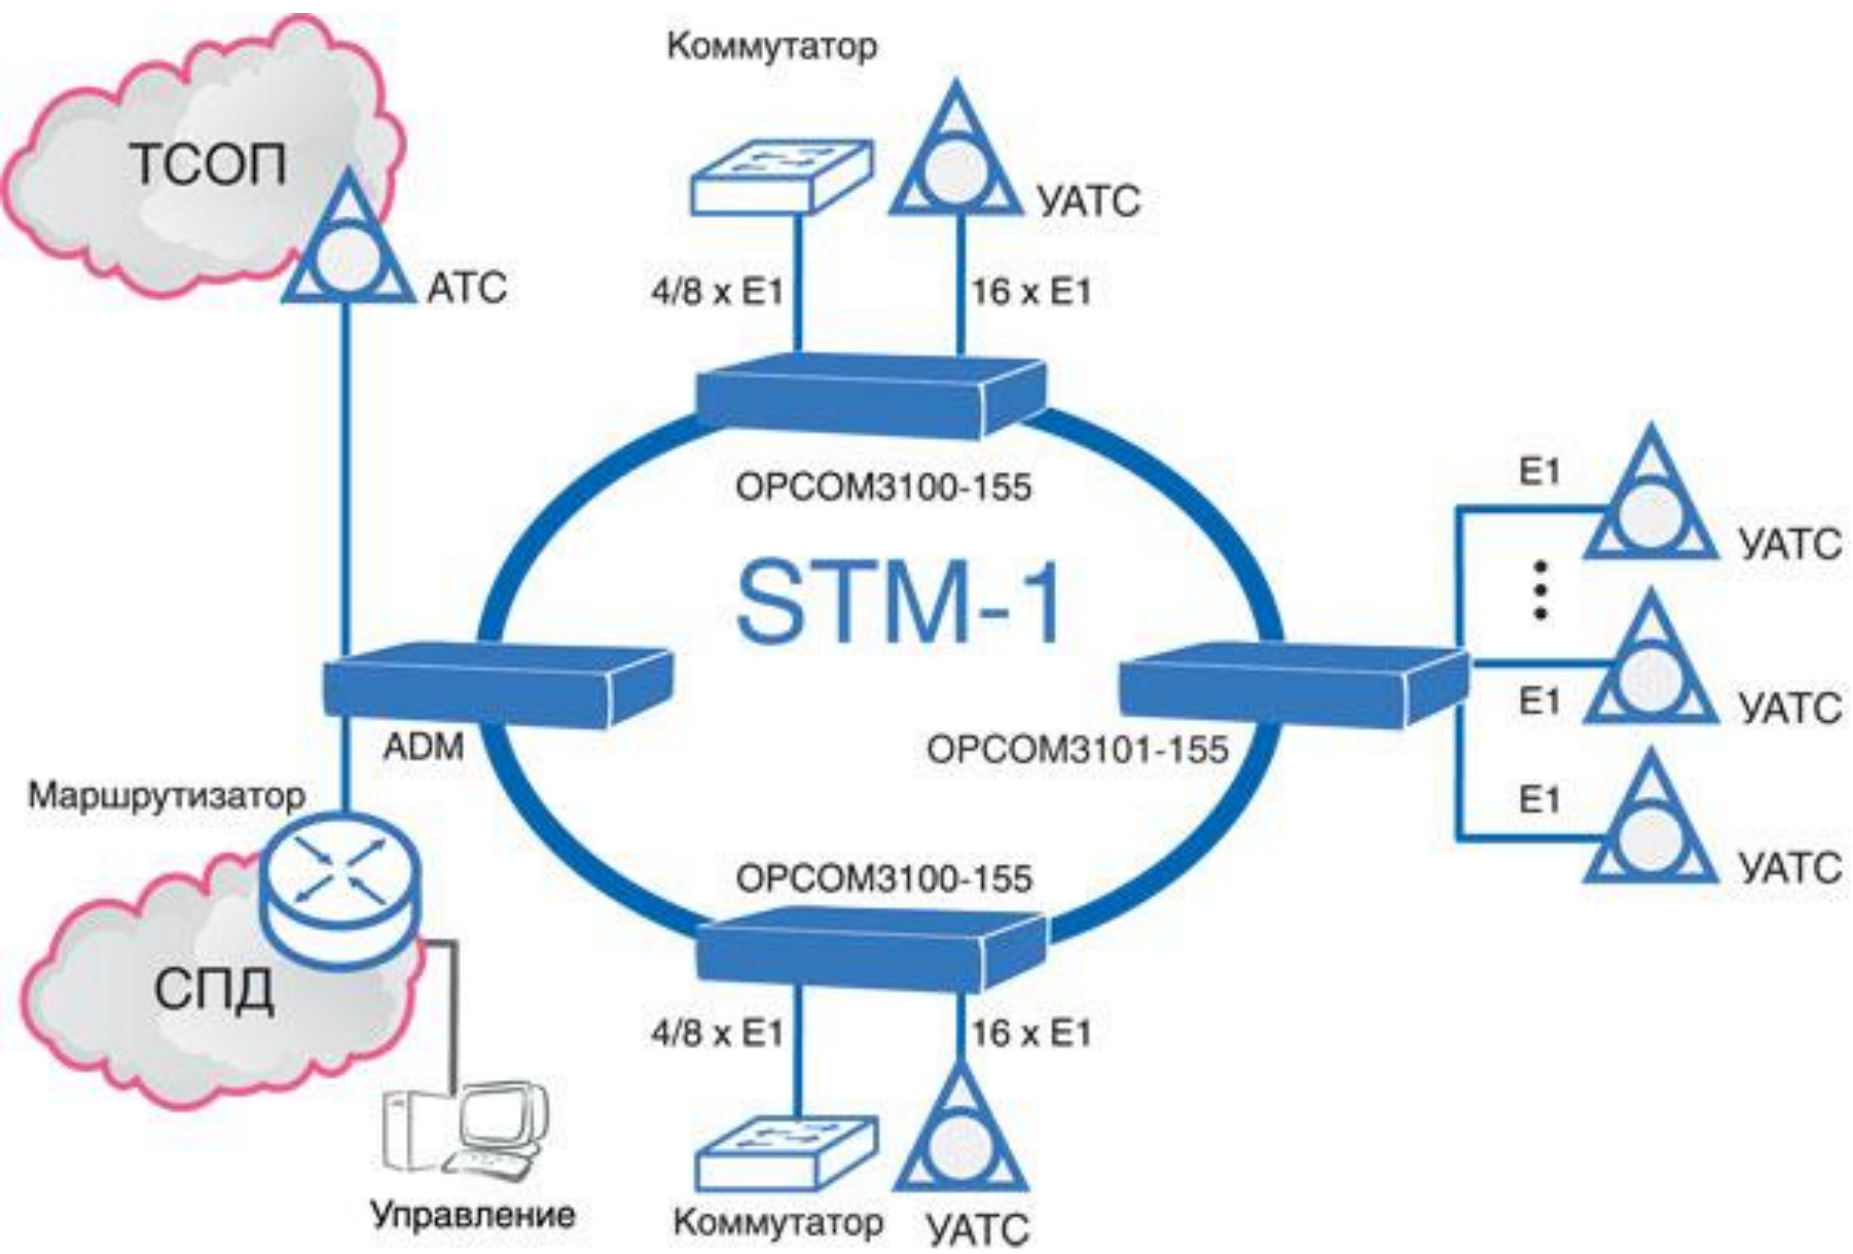

# Схема организации связи.

# Объединение двух офисов и удаленный доступ

Офис  
Локальная сеть 192.168.1.0/24

Головной офис  
Локальная сеть 192.168.0.0/24

Удаленные пользователи

# Вариант архитектуры сети

LAN

LAN

SONET/SDH

АТМ-коммутатор

АТМ-коммутатор