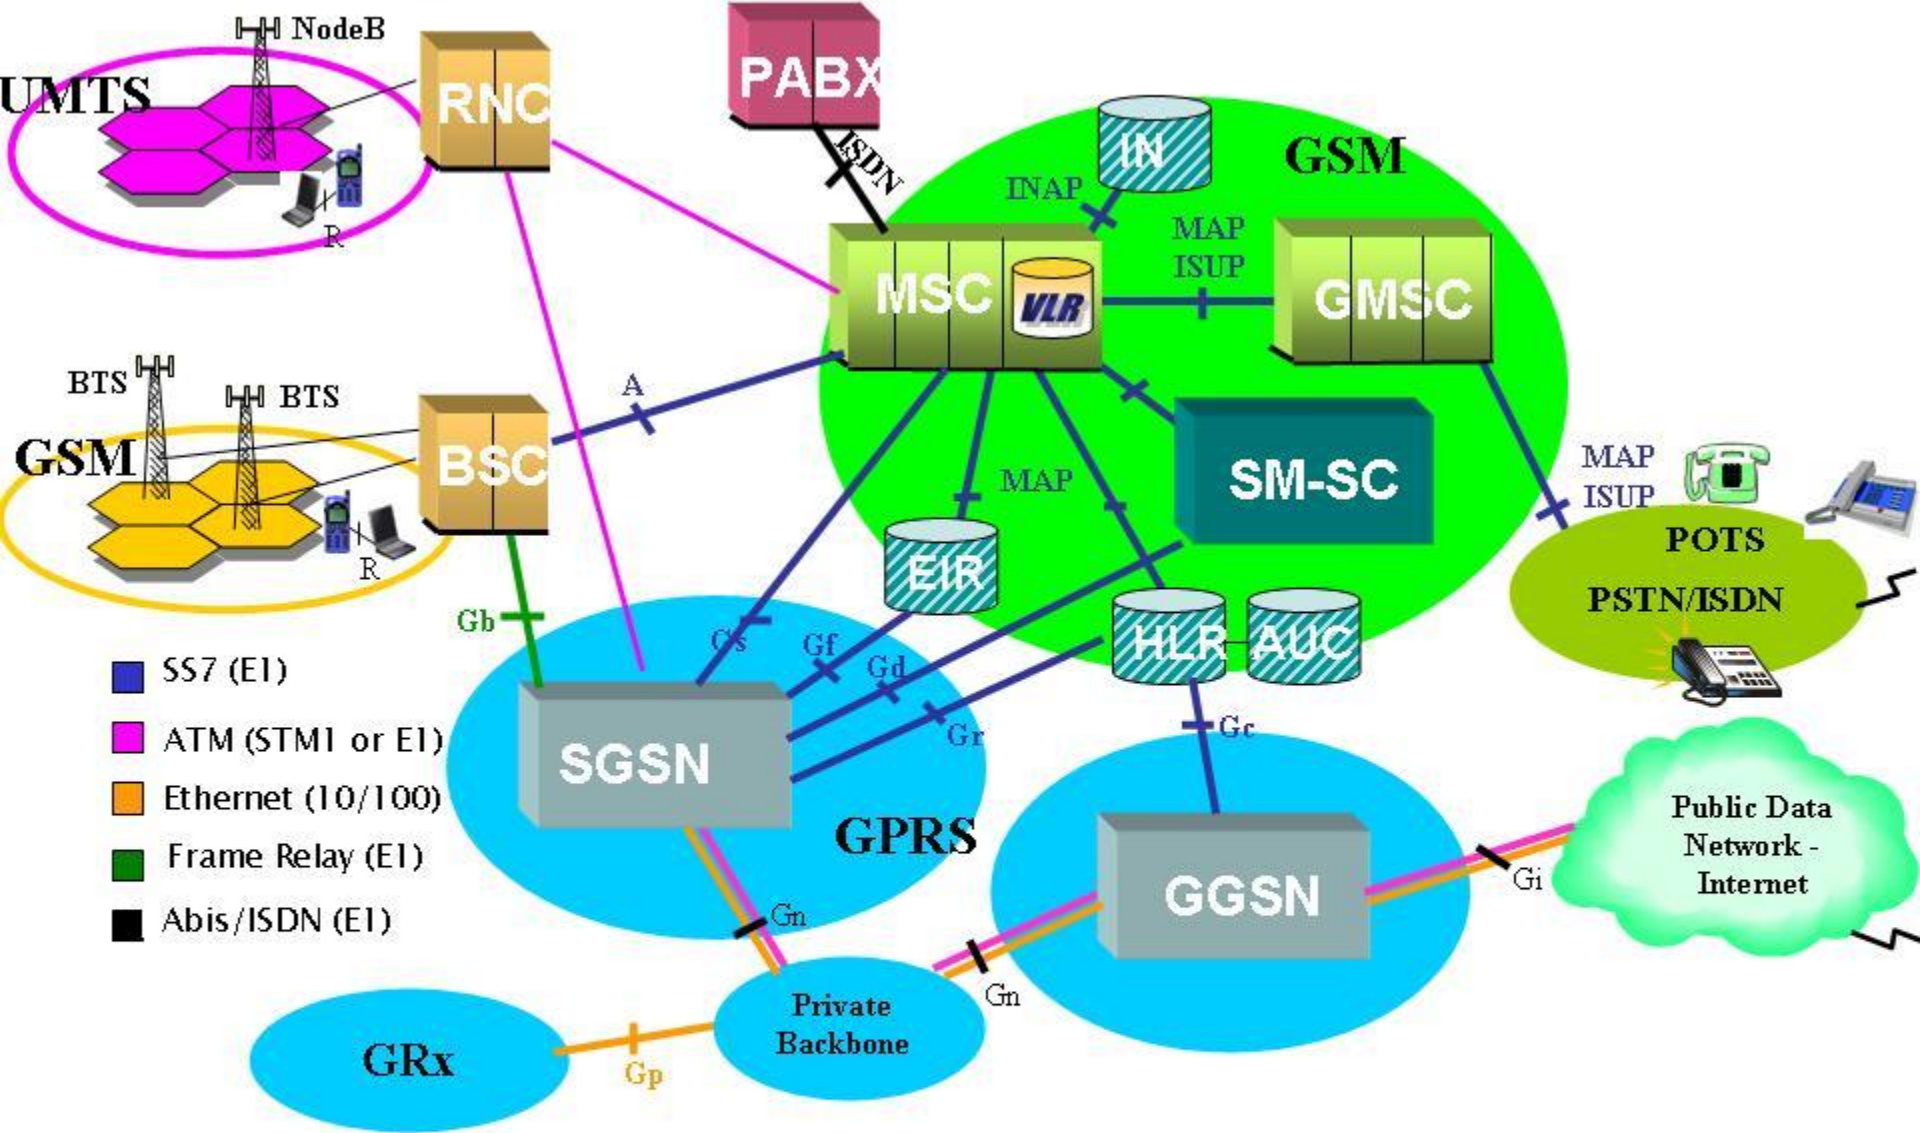

# Схема организации связи.

# Объединение двух офисов и удаленный доступ

Офис  
Локальная сеть 192.168.1.0/24

Головной офис  
Локальная сеть 192.168.0.0/24

Удаленные пользователи

# Вариант архитектуры сети

LAN

LAN

SONET/SDH

АТМ-коммутатор

АТМ-коммутатор