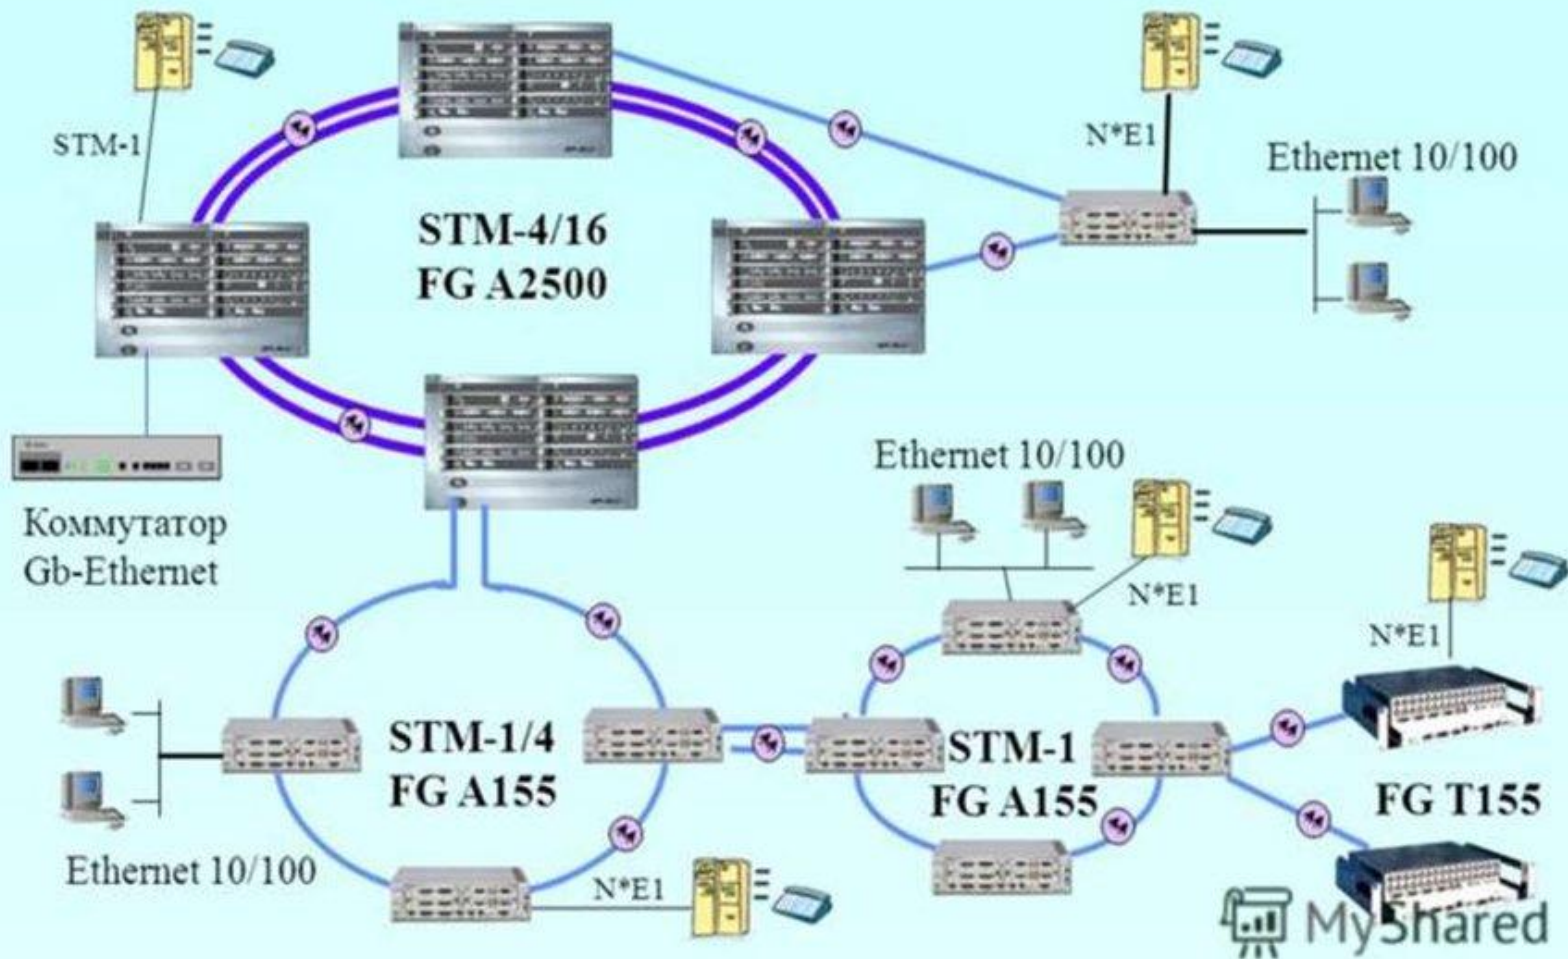

# Схема организации связи.

# Объединение двух офисов и удаленный доступ

Офис  
Локальная сеть 192.168.1.0/24

Головной офис  
Локальная сеть 192.168.0.0/24

Удаленные пользователи

# Вариант архитектуры сети

LAN

LAN

SONET/SDH

АТМ-коммутатор

АТМ-коммутатор