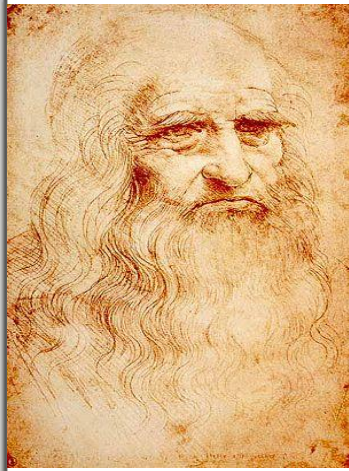

# Васил Захариев ( 1895 – 1971 )

- Български график и изкуствовед, считан за основоположник на българската графика.

Маринчо  
Бинбелов-  
Страшният ,  
Васил Захариев

Рилски овчари,  
автор: Васил  
Захариев

# Леонардо да Винчи (1452 – 1519)

- Италиански живописец, скулптор, архитект, инженер, учен.
- Представител на Флорентинската школа.
- Живописните му творби са изпълнени с изящно чувство за цвят, усет за духовно съвършенство.