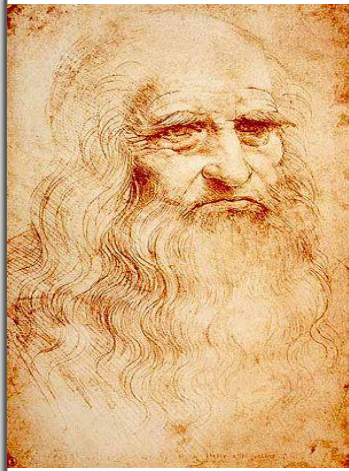

А. Дюрер.
Автопортрет. 1498.

Конник,
смърт и
дявол, 1513

Меланхолия I,
Гравюра (1514)

*Император
Максимилиан I. на
зелен фон, 1519*

Албрехт Дюрер

Езерце в гората

Васил Захариев (1895 – 1971)

- Български график и изкуствовед, считан за основоположник на българската графика.

Маринчо
Бинбелов-
Страшният ,
Васил Захариев

Рилски овчари,
автор: Васил
Захариев

Леонардо да Винчи (1452 – 1519)

- Италиански живописец, скулптор, архитект, инженер, учен.
- Представител на Флорентинската школа.
- Живописните му творби са изпълнени с изящно чувство за цвят, усет за духовно съвършенство.