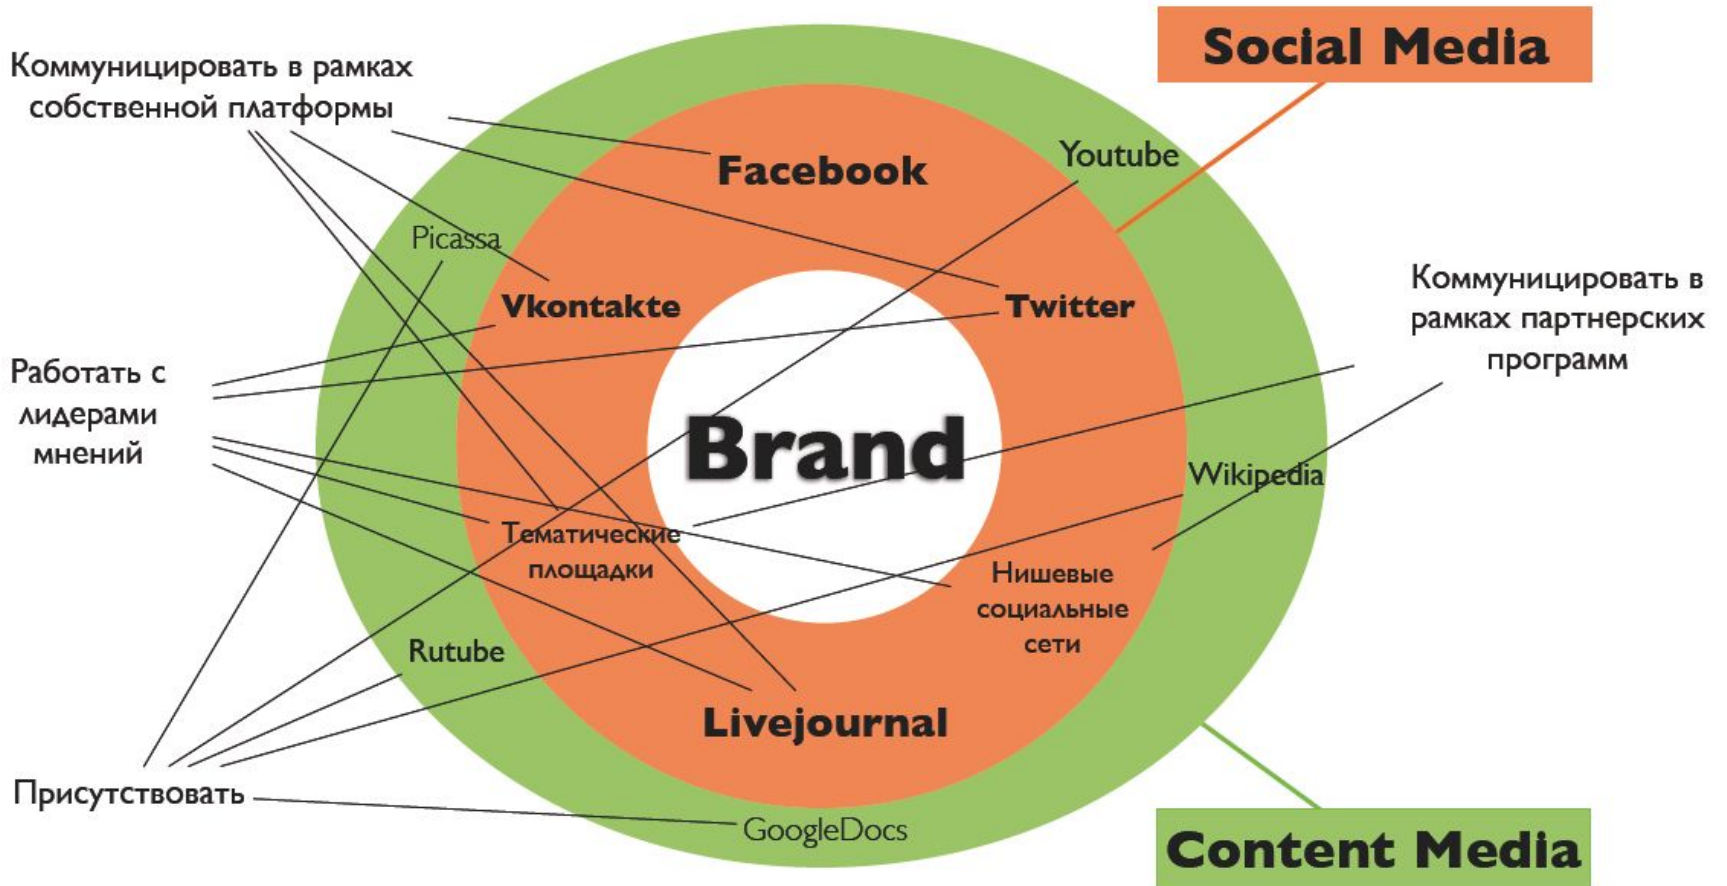

# 10 фотографий

Фотографии чекинов друзей (10)

10 фотографий 2 из 10

добавлено 21 часа(-ов) назад мной  
через foursquare for iPhone

Place

Институт...

Пожаловаться

**Институт математики и  
информатики (ИМИ МГПУ)**

# СПОСОБЫ ПРОДВИЖЕНИЯ

1. РАЗМЕЩЕНИЕ НА КАРТЕ МЕТКИ УЧРЕЖДЕНИЯ (ПОЛЬЗОВАТЕЛИ, КОТОРЫЕ НАХОДЯТСЯ РЯДОМ, ВИДЯТ ИНФОРМАЦИЮ ОБ УЧРЕЖДЕНИИ),
2. ОРГАНИЗАЦИЯ «СПЕЦ. ПРЕДЛОЖЕНИЙ».

**ИНСТРУМЕНТЫ**