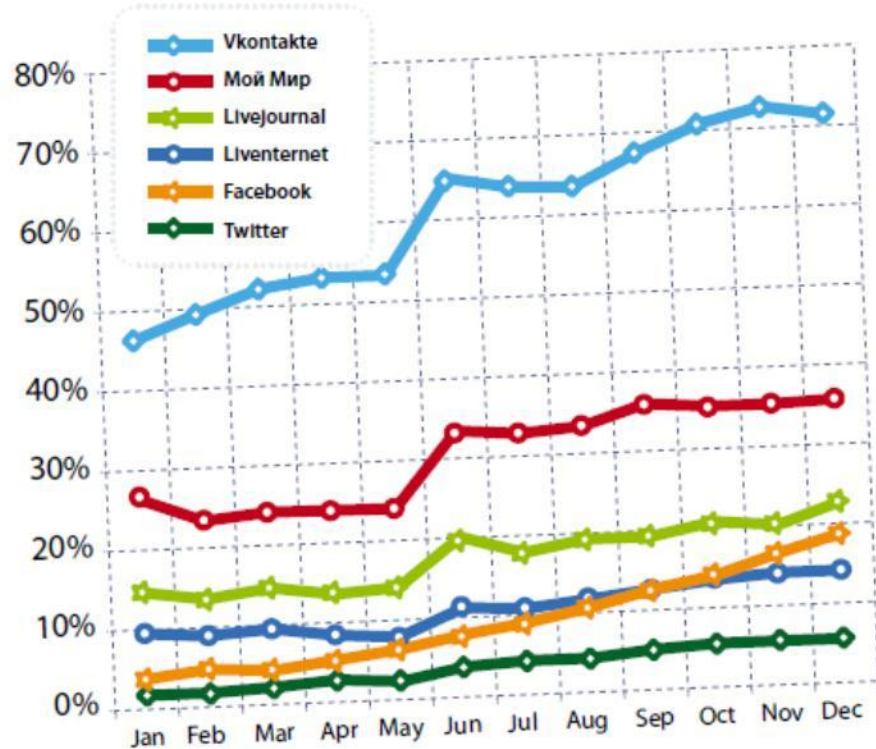

## ТЕМАТИЧЕСКИЕ

♦  
имеют каую-либо направленность общения: по интересам или профессиональную.

## ФОТО- И ВИДЕО-ХОСТИНГИ

♦  
подразумевают общение через комментирование фотографий и видеороликов.

## ОБЪЕМ РЫНКА СОЦИАЛЬНЫХ МЕДИА

Общая аудитория интернета в России – более 47 млн человек, и у 90% из них есть аккаунт хотя бы в одной социальной сети.

Доли самых популярных в России социальных сетей представлены на рисунке.

## ДИНАМИКА РОСТА СОЦИАЛЬНЫХ МЕДИА В РОССИИ В 2010 г.\*\*

Ежедневное число пользователей Vkontakte.ru постепенно сравнивается с ежедневной аудиторией Яндекса (13,2 млн чел. и 16,6 млн чел. соответственно). В это же время стремительно набирает обороты российский Facebook, о чем свидетельствует график.