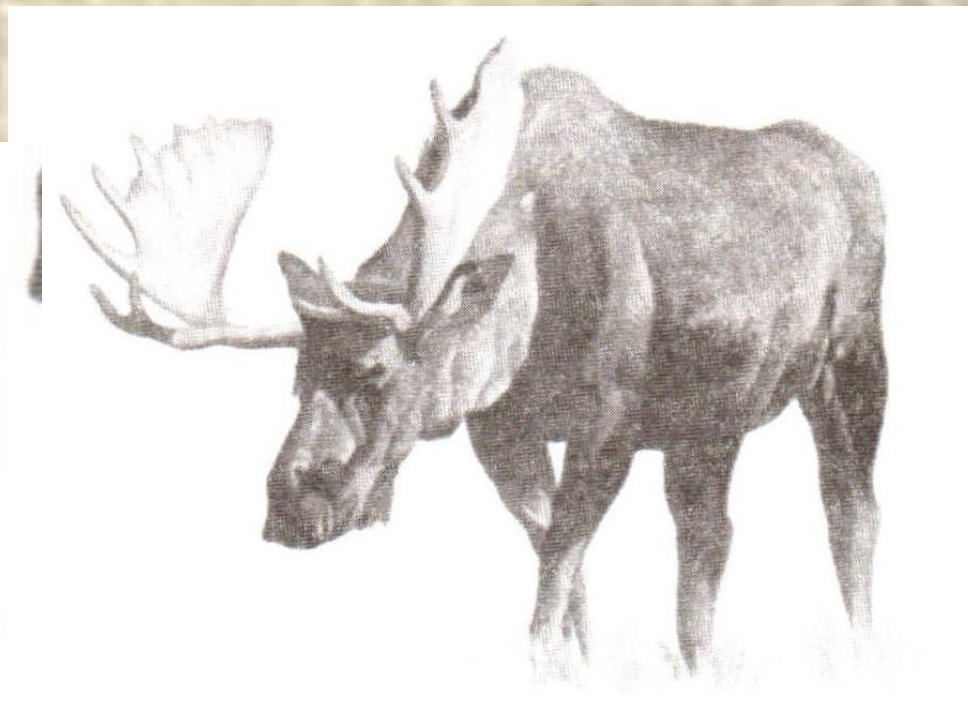

ХИЩНЫЕ МЛЕКОПИТАЮЩИЕ

Веселый тест

Когда на тропинку неожиданно вышел медведь, ученики 6-го «В» класса поступили так: Валера Воронин залез на дерево и замаскировался под лист, Юля Рыбникова нырнула в воду и забилась под корягу, Саша Доламповский упал, где стоял, прикрыл глаза и уши, заткнул рот и нос. Отважная Соня Шумахер достала из рюкзака половник и пыталась попасть им медведю между глаз. Иван Мозговой замер на месте, чтобы не пугать и не раздражать зверя.

Кто из ребят
поступил
правильно?

Домино «СЛЕДЫ»

Задание:

Совместите след и его хозяина

Домино «Следы»

Домино «Следы»

Домашнее задание:

1. П. № 5.2., УСТНО ОТВЕТИТЬ НА ВОПРОСЫ (СТР. 119.)