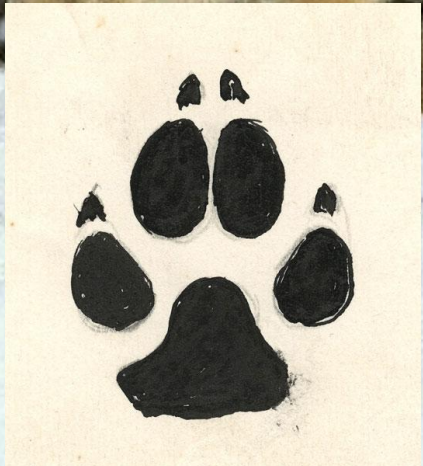

**Обеспечение безопасности
при встрече с дикими животными
в природных условиях.**

Серьезную опасность для человека может представлять животные:

В брачный период

Во время кормления

Когда зверь ранен

**Когда он находится с
детенышами**

Место лежки диких животных можно определить по следующим признакам:

1. следы

8.9

2. остатки пищи (кости, перья)

3. комки шерсти

4. помет

5. резкий запах зверя

Если вы находитесь на волчьей территории:

- Держаться кучно
- Лагерь разбить на открытом месте
- Заготовить дров больше, чем обычно
- Поддерживать большой костер всю ночь

При встрече с медведем - шатуном

Необходимо как
можно скорее
уйти с опасной
территории и
лучше вернуться
назад