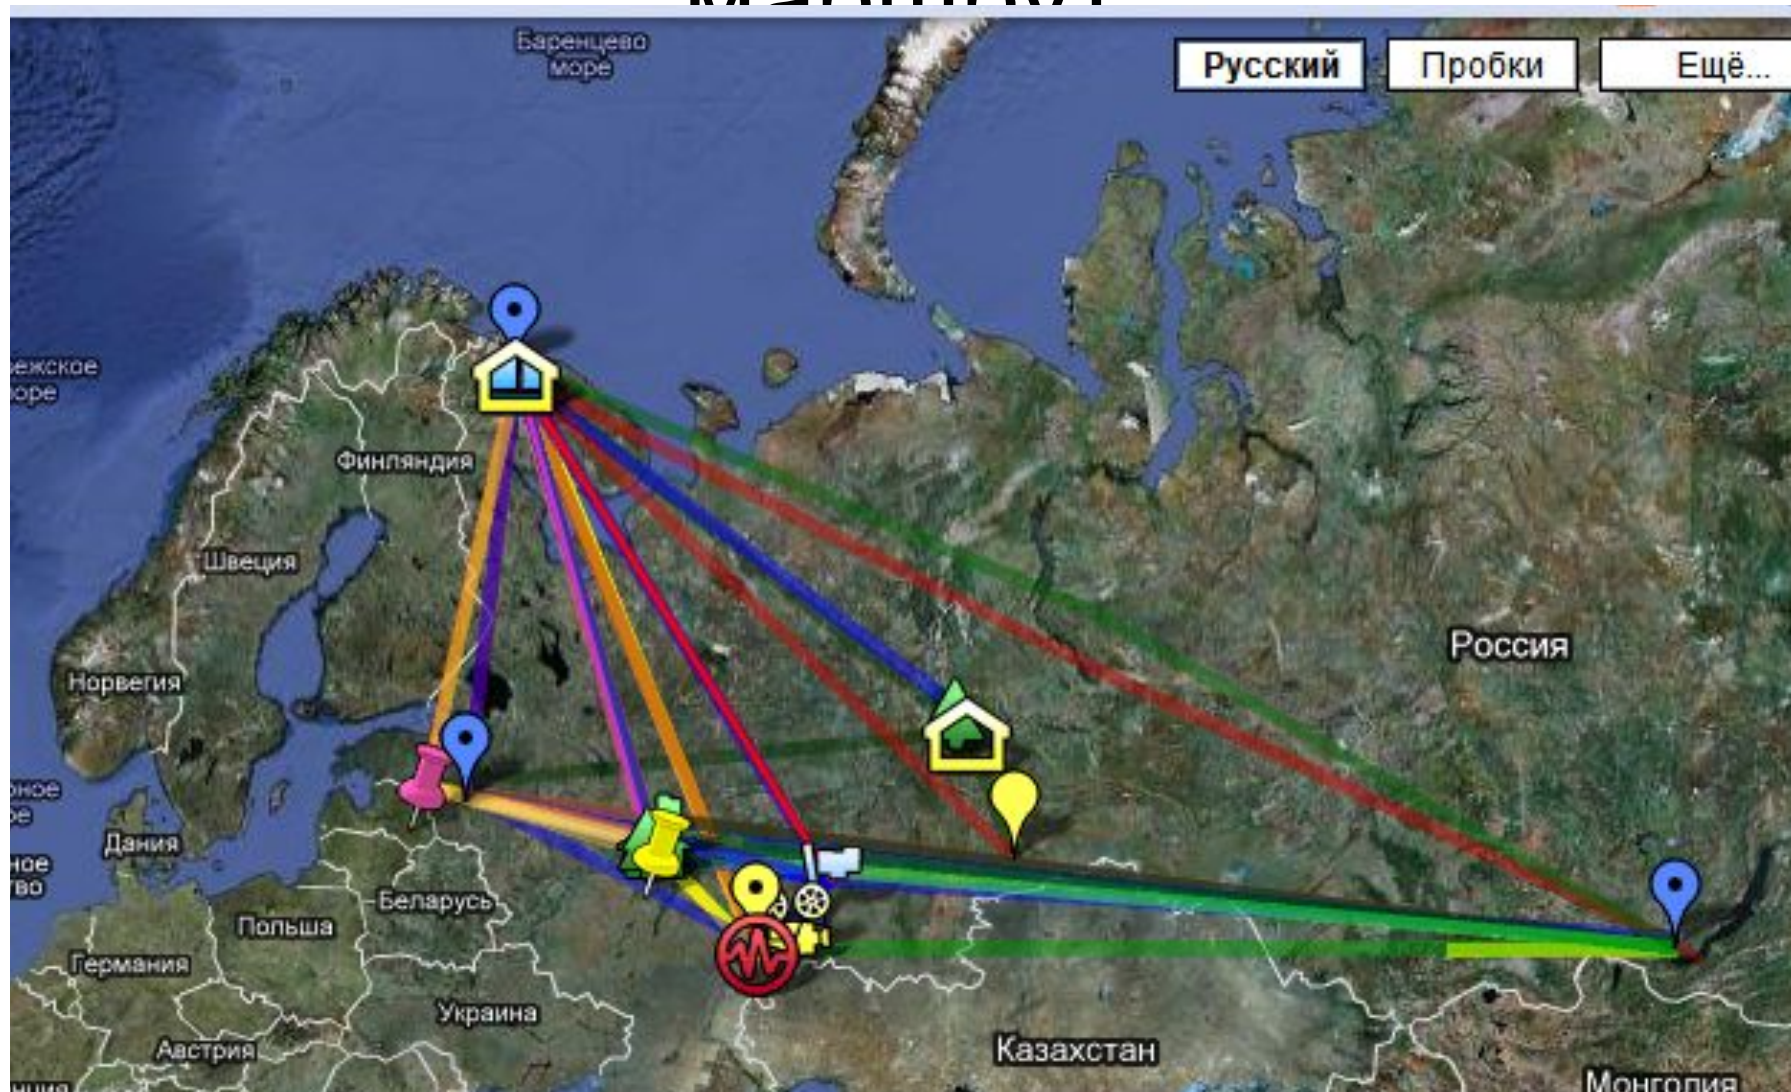

 [Мурманск](#)  
МОУ гимназия № 1. Полковникова Татьяна

С

Норвежское море

Баренц море

# Можно на карте проложить маршрут

маршрут

Для этого нужно нажать «Изменить», нажать на ломаную линию и перетащить ее к тому населенному пункту, например, к Мурманску, «Готово»

The image shows a screenshot of a map application interface. On the left, there is a panel for editing a route. At the top of this panel, there are links for "Проложить маршрут" and "Мои карты", and buttons for "Готово" and "Сохранено". The title of the route is "Приключения Елочки". Below the title is a description field containing text about how to edit the route. At the bottom of the panel, there are settings for "Настройки безопасности и обмена данными" and a link "Подробнее". A location pin for "Мурманск" is shown at the bottom of the panel.