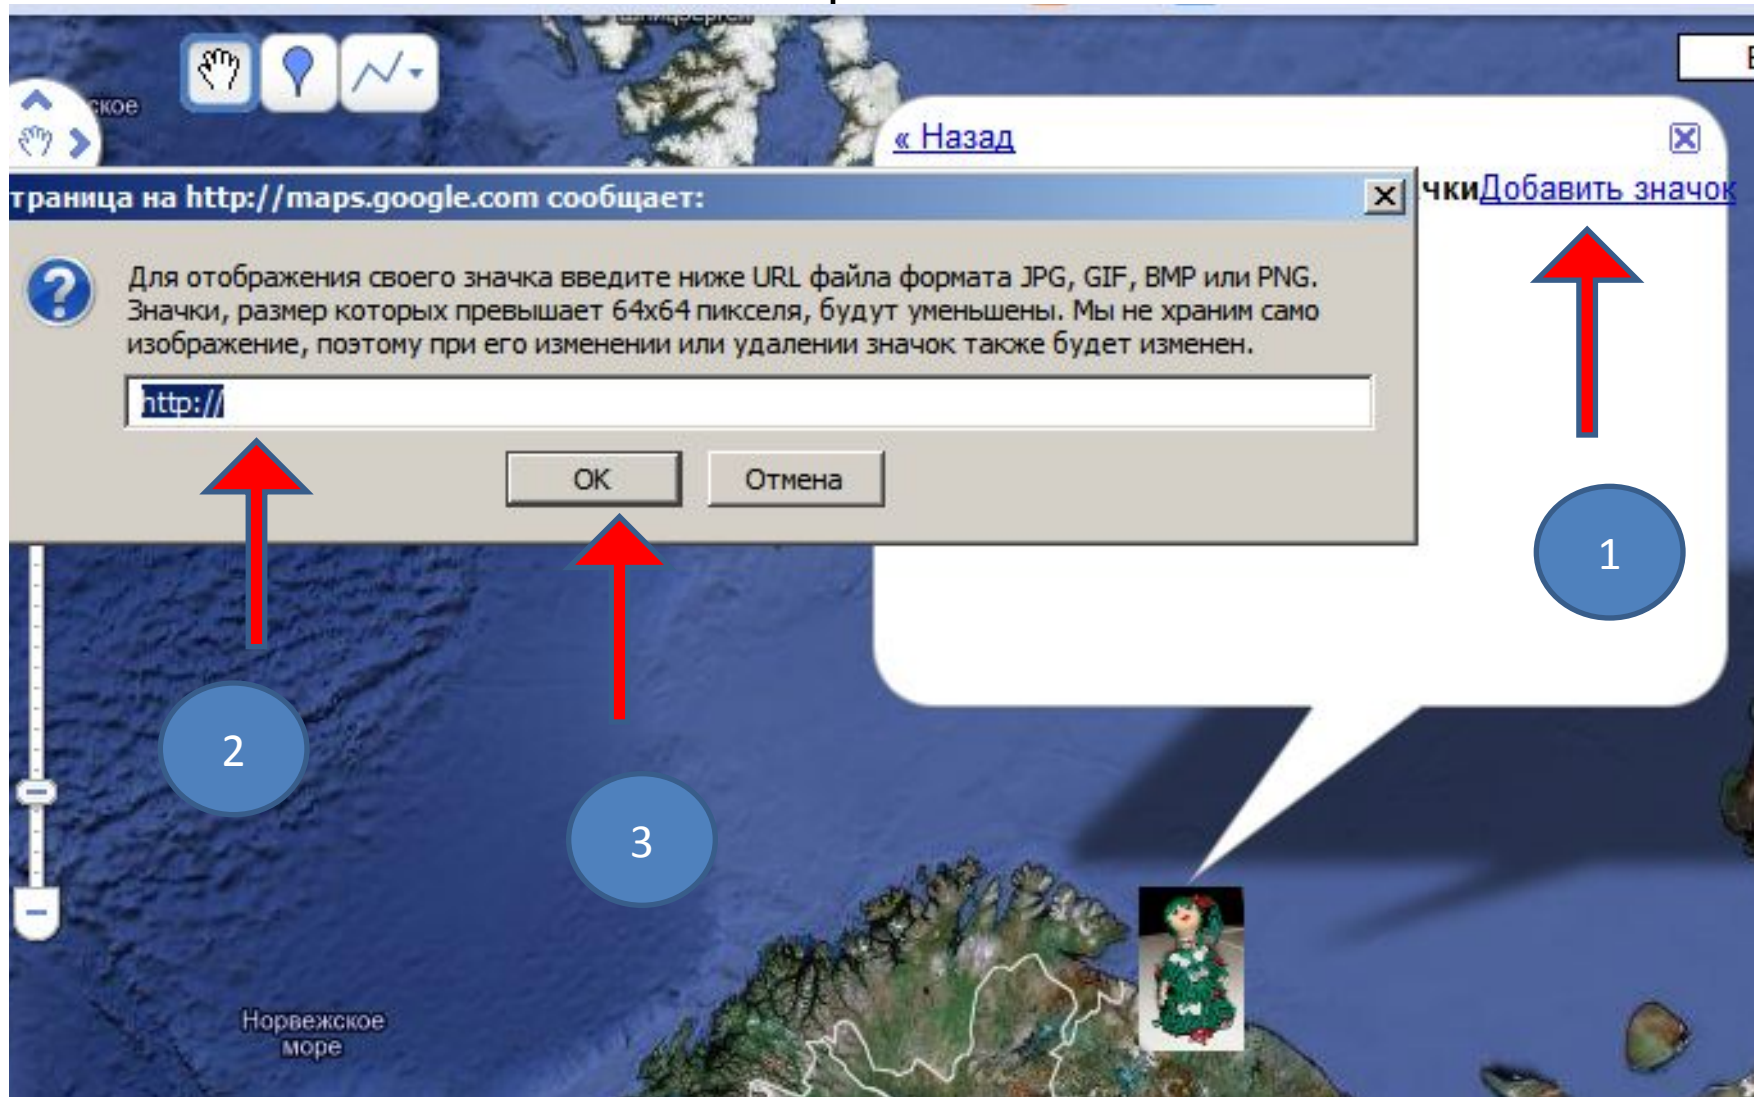

Для этого нужно нажать «Изменить», на метку, добавить значок, в окно вставляем ссылку загруженной фотографии. Она может быть загружена в портфель вашего кампуса. Далее нажимаем «ок», «сохранить»