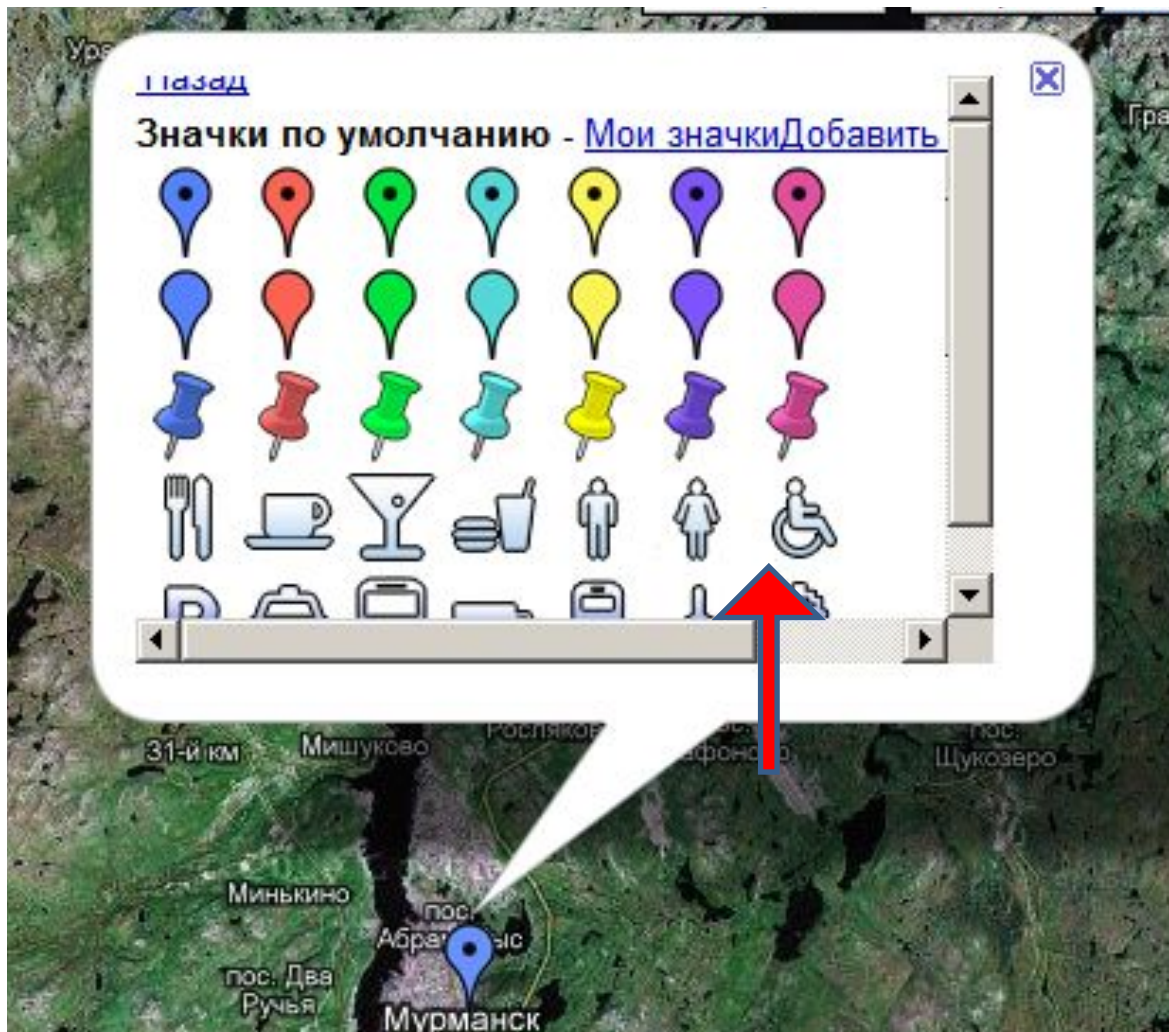

# Появляется окно

В самой метке пишем свои данные, нажимаем **ok**

Чтобы изменить метку. Нужно нажать «Изменить», далее- на свою метку, появятся новые маркеры, выберите понравившийся значок,

Вместо маркера можно вставить картинку города, фотографию.