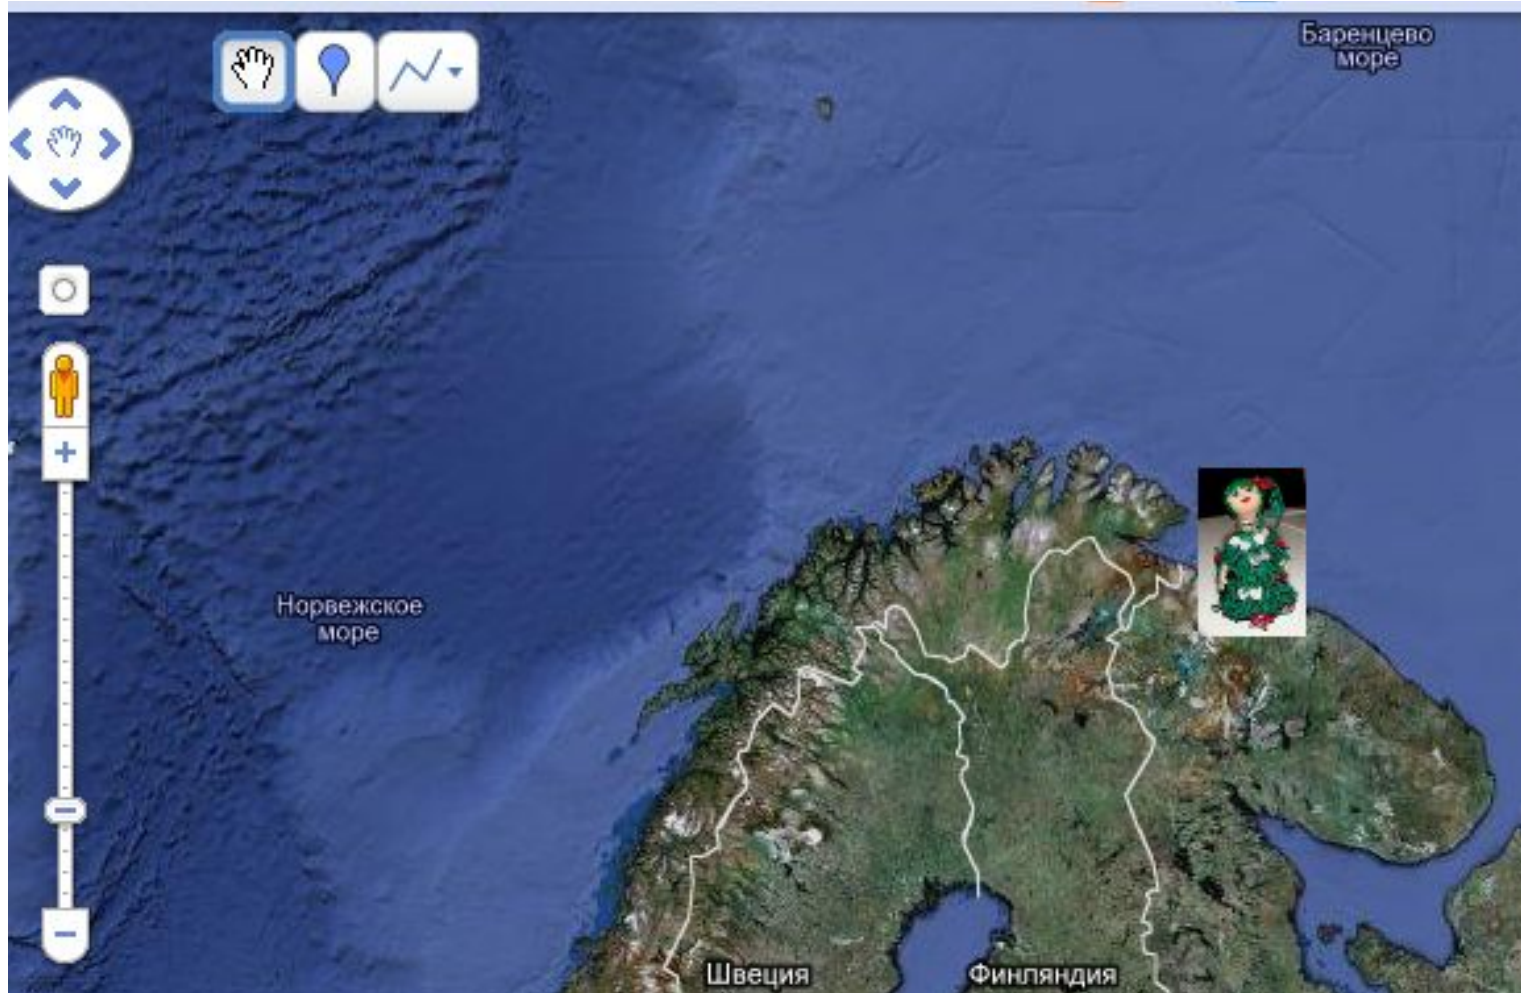

# Появляется окно

В самой метке пишем свои данные, нажимаем **ok**

Чтобы изменить метку. Нужно нажать «Изменить», далее- на свою метку, появятся новые маркеры, выберите понравившийся значок,

Вместо маркера можно вставить картинку города, фотографию.