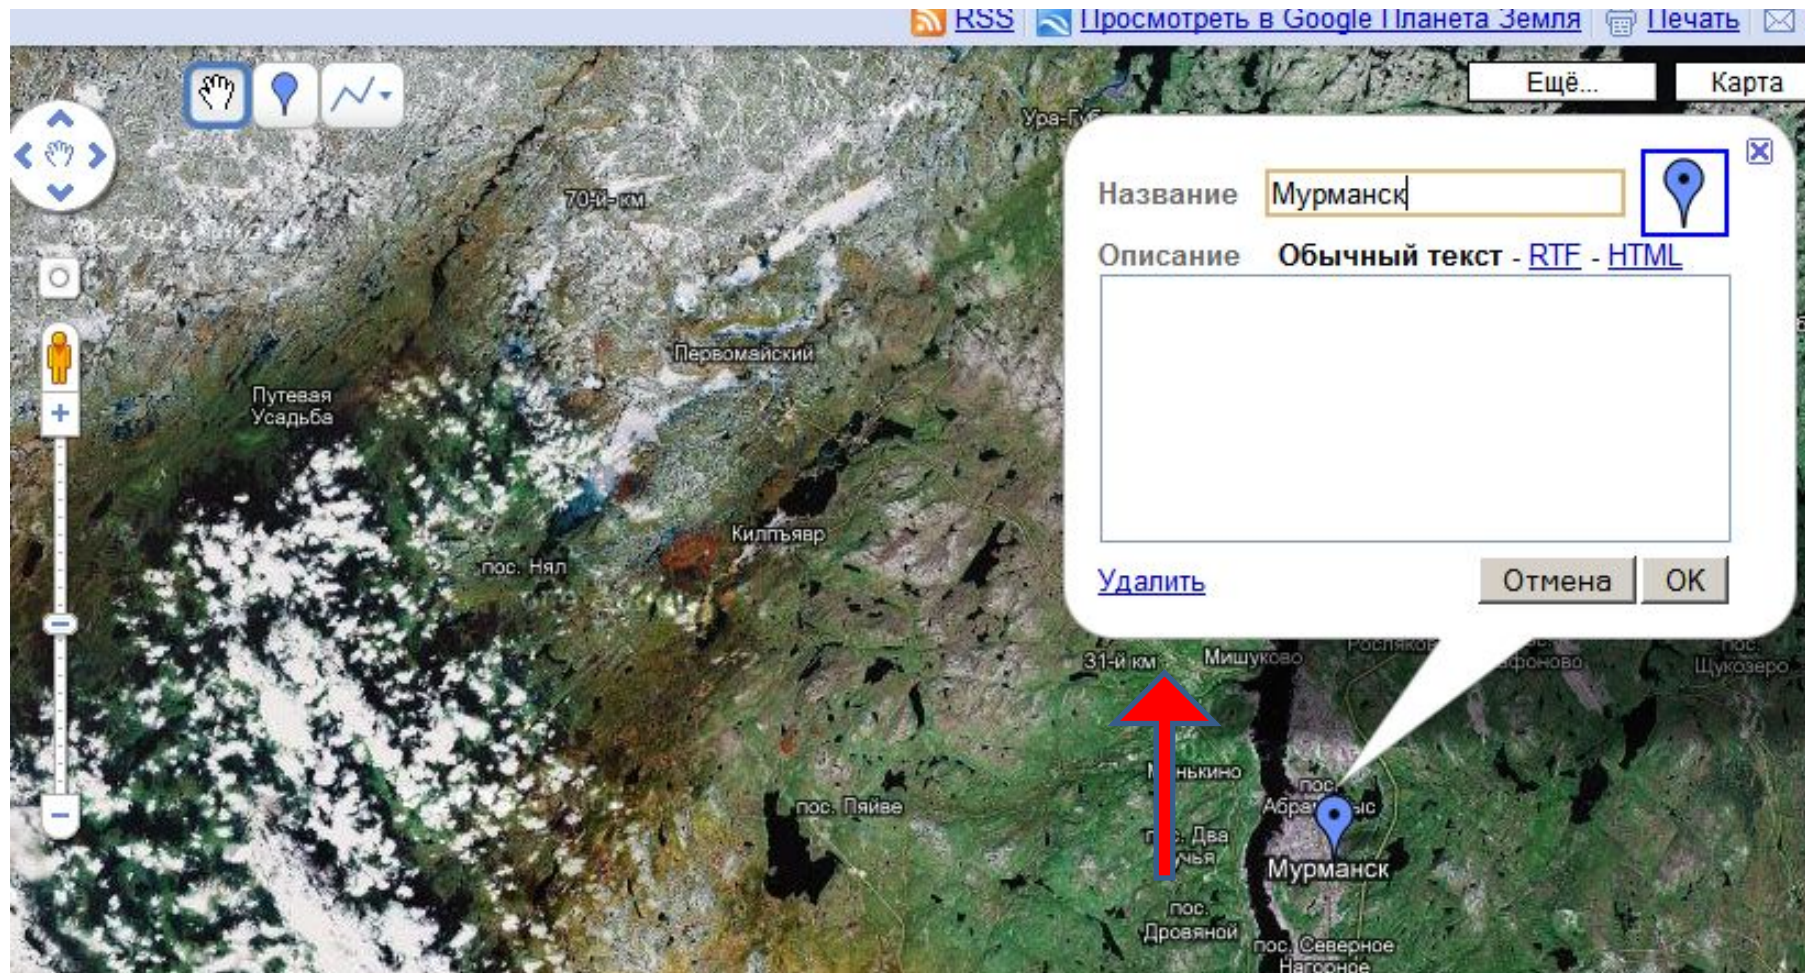

Появляется окно