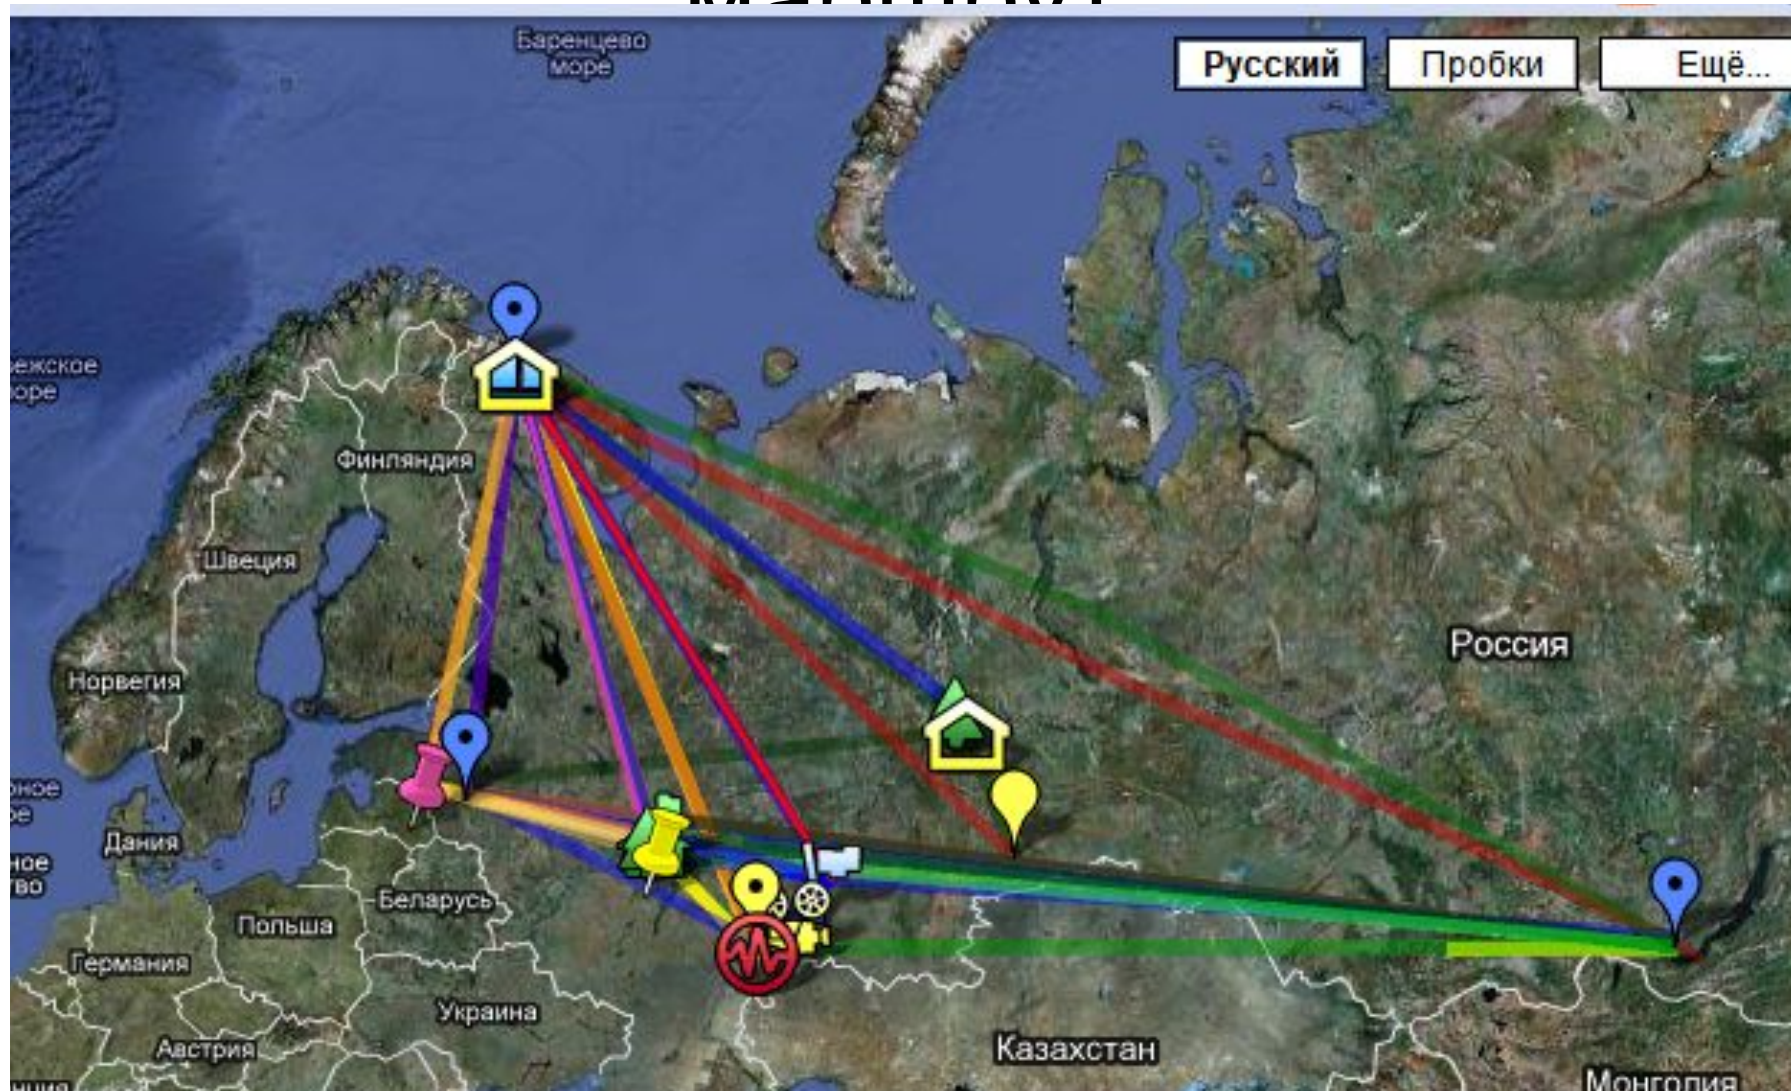

 [Мурманск](#)  
МОУ гимназия № 1. Полковникова Татьяна

С

Норвежское море

Баренц море

# Можно на карте проложить маршрут

маршрут

Для этого нужно нажать «Изменить», нажать на ломаную линию и перетащить ее к тому населенному пункту, например, к Мурманску, «Готово»

The image shows a screenshot of a map application interface. On the left, there is a sidebar with the following elements: