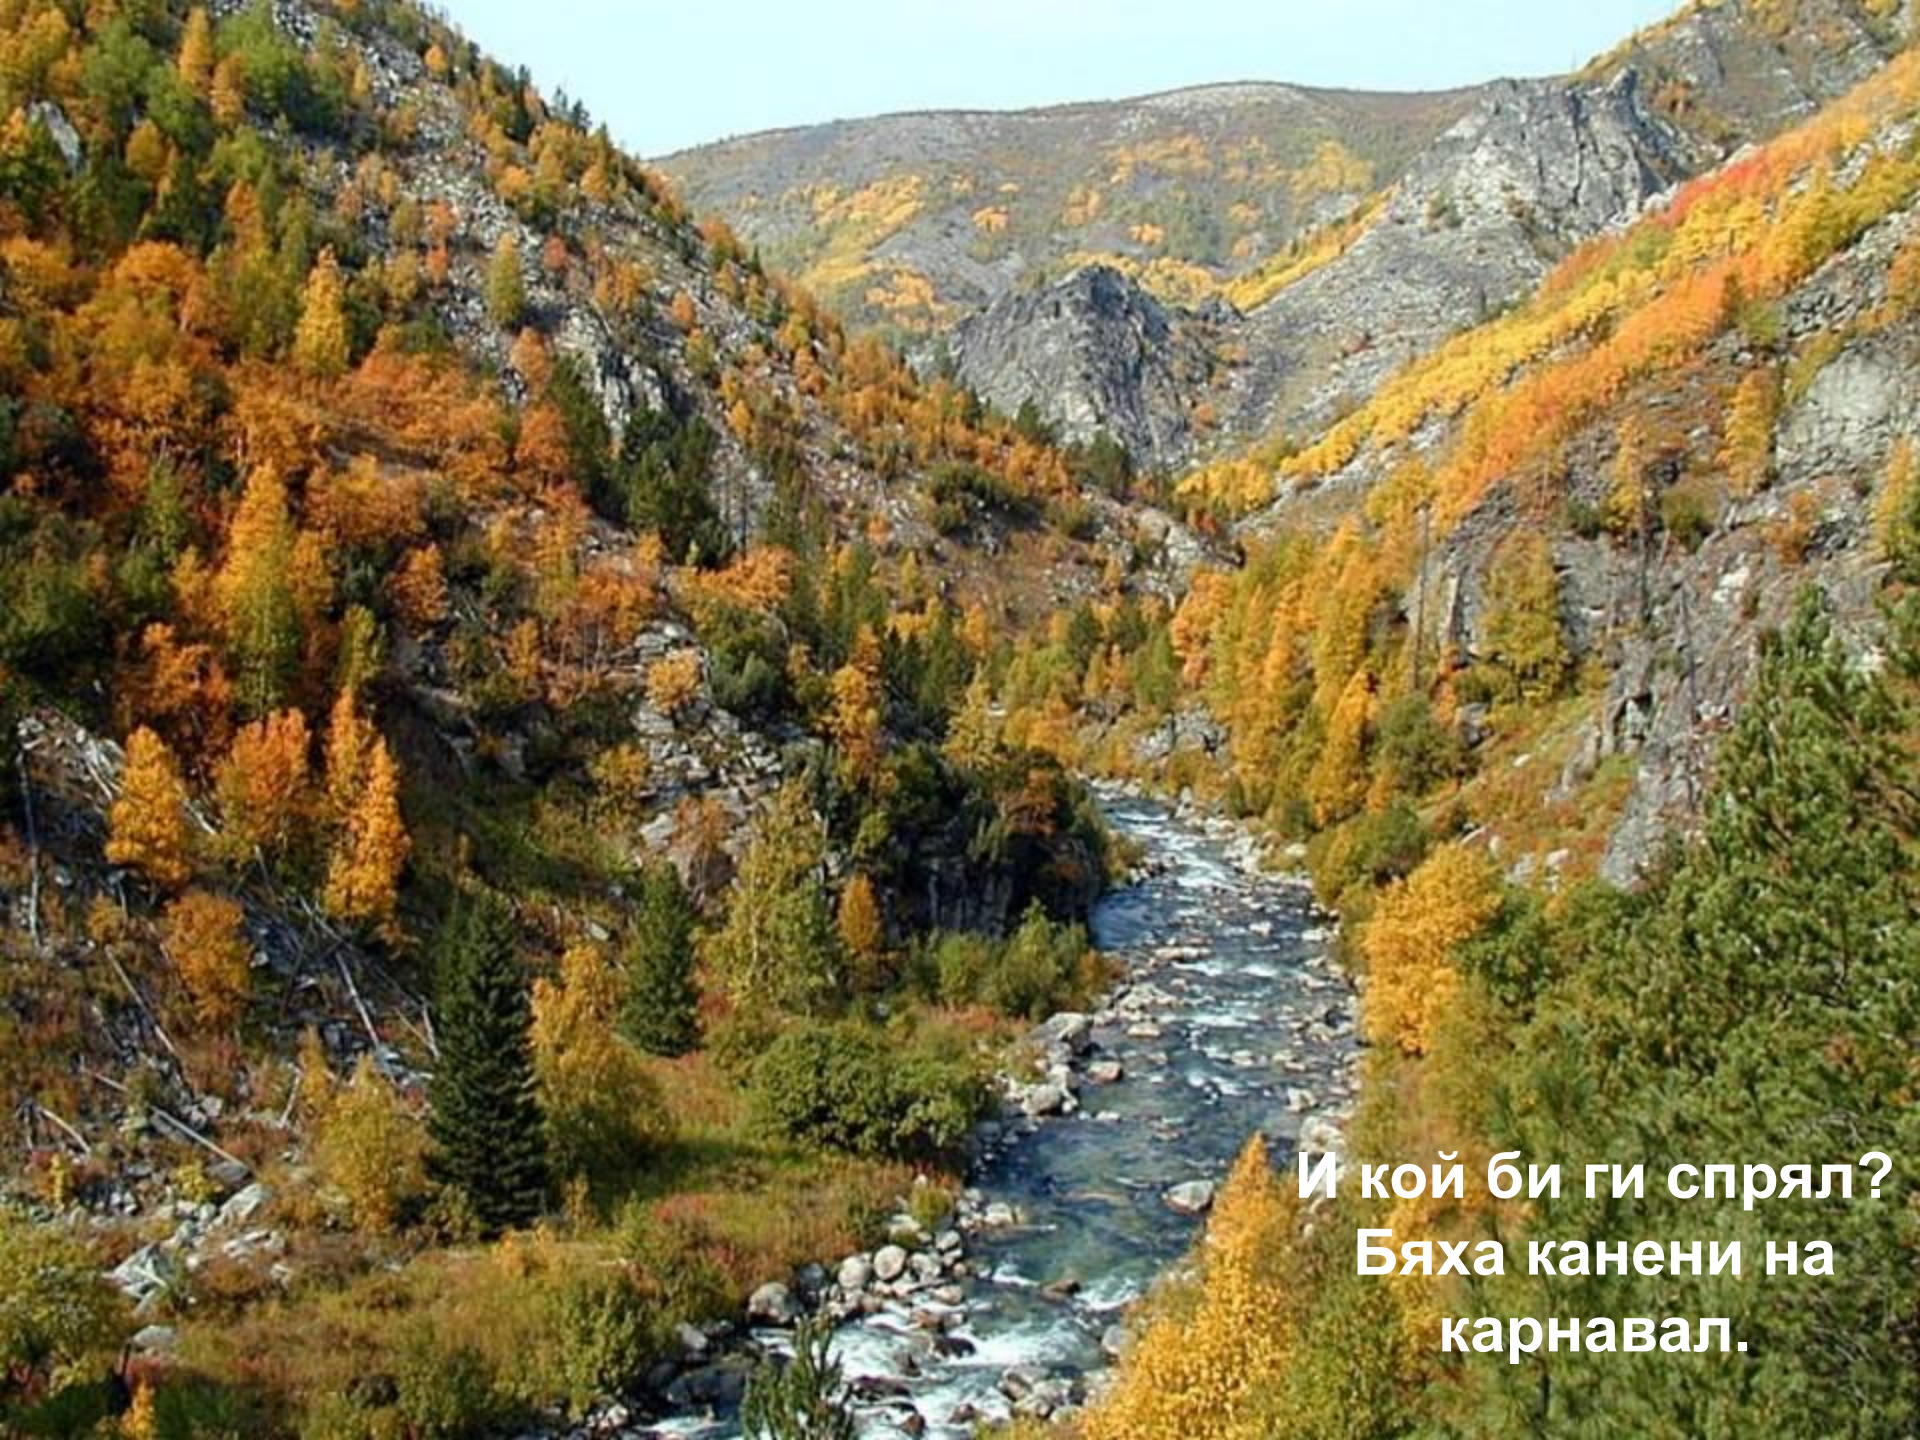

**И кой би ги спрял?
Бяха канени на
карнавал.**