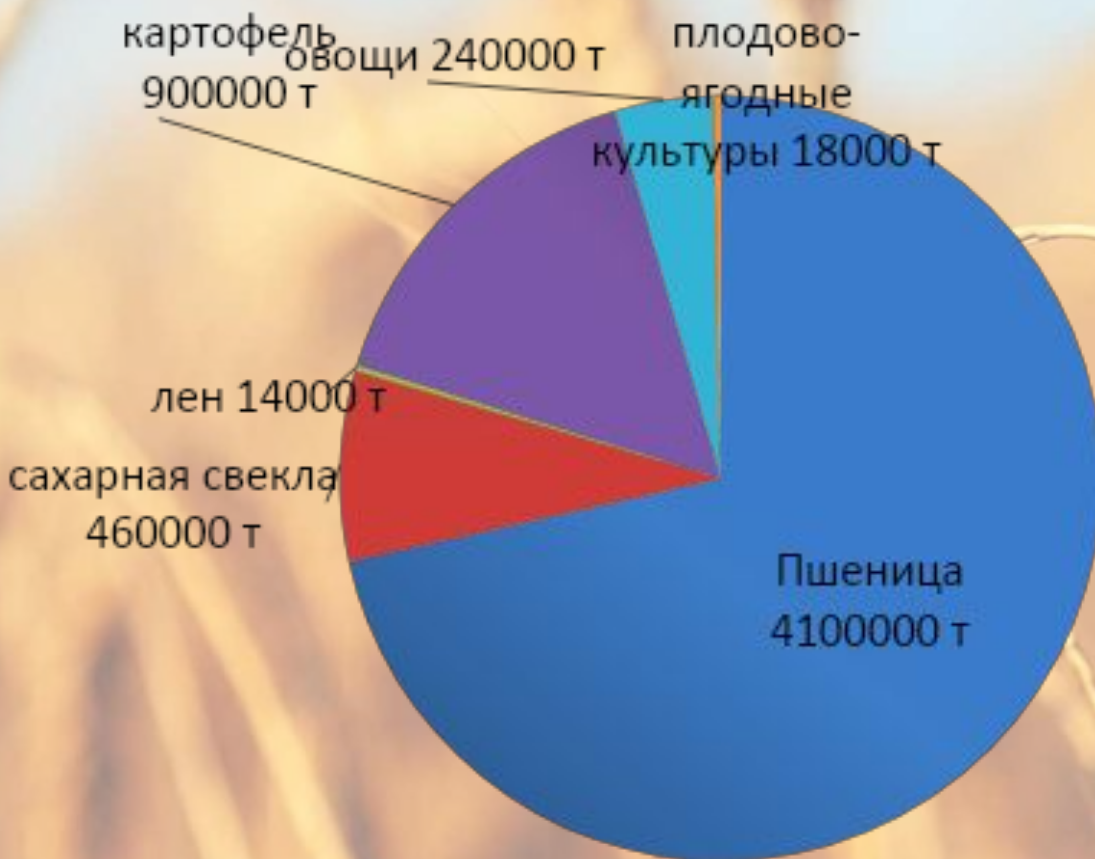

# Плодоводство

**Одна из самых распространенных ягодных культур – клубника. Её выращивают на полях и на приусадебных участках.**

# Цветоводство

**Цветоводство – это выращивание цветочных культур. Их выращивают для украшения парков, скверов, садов, различных помещений, для получения цветов на срезку. Одни цветы выращивают в открытом грунте, другие в теплицах и оранжереях. Почему?**

# Как развито растениеводство в Алтайском крае?