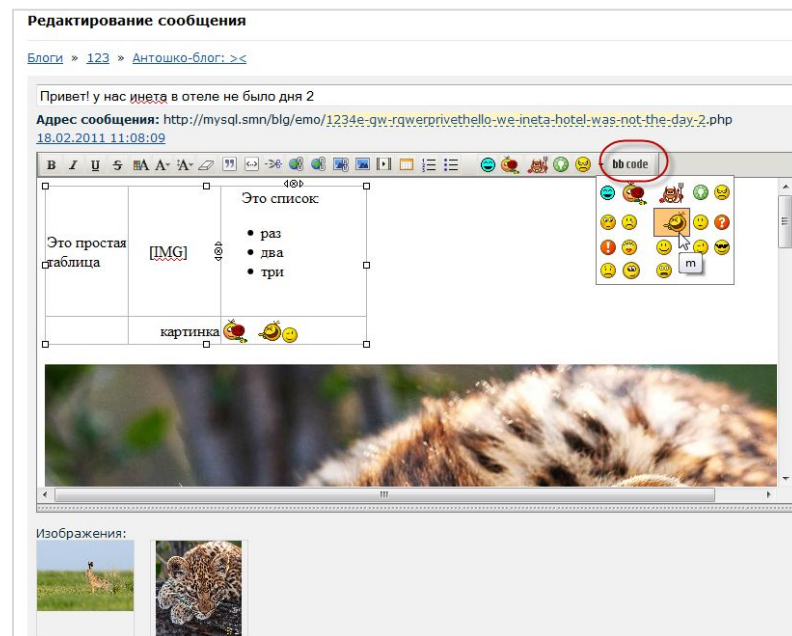

Также в 10.0:

- «Живая сессия» - автоматическое продление сессии при активности пользователя в браузере
- Существенно доработаны фотогалерея, блоги.
- В блогах появился визуальный редактор сообщений с поддержкой BBCode.