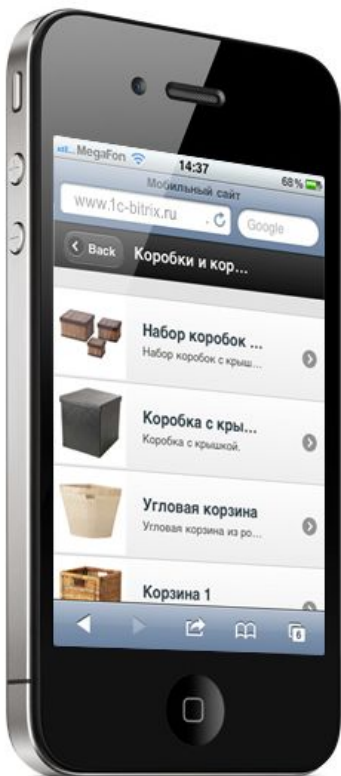

PhoneGap Supported Features

	IPHONE	ANDROID	BLACKBERRY	SYMBIAN	PALM
GEO LOCATION	✓	✓	✓	✓	✓
VIBRATION	✓	✓	✓	✓	✓
ACCELEROMETER	✓	✓	OS 4.7	✓	✓
SOUND	✓	✓	✓	✓	✓
CONTACT SUPPORT	✓	✓	✓	✓	N/A

To see a more complete list of supported features, please visit our Roadmap [Here](#)

www.phonegap.com

Веб-приложение для генерации одноразовых паролей (OTP)

Готовое мобильное веб-приложение BitrixOTP, которое включено в модуль «Проактивной защиты», может быть бесплатно загружено с сайта клиента.

BitrixOTP опубликовано в Apple App Store и Android Market (ожидает подтверждения).

The screenshot shows a mobile application interface for generating one-time passwords. At the top, it displays the carrier 'MTS RUS', the time '18:48', and the battery level '37%'. Below the status bar, there are navigation buttons for 'Сайты' (Sites), the URL 'www.1c-bitrix.ru', and 'Изменить' (Change). The main content area shows the text 'Ваш одноразовый пароль для сайта:' (Your one-time password for the site:) followed by the large number '687414'. A blue button labeled 'Получить другой пароль' (Get another password) is positioned below the number. Further down, there is explanatory text: 'Одноразовый пароль (см. 2 на рисунке) вводится в поле "Пароль" стандартной формы авторизации на сайте сразу после обычного пароля (см. 1 на рисунке) без пробелов:' (One-time password (see 2 in the picture) is entered in the "Password" field of the standard site authorization form immediately after the regular password (see 1 in the picture) without spaces:). At the bottom, a smaller screenshot of a login form is shown, with the 'Пароль:' field containing a series of dots, one of which is circled in red. A 'Заккрыть' (Close) button is visible in the top right of this smaller form.

Мобильный интернет-магазин

Готовый мобильный интернет-магазин, работает на iPhone, iPad, Android и BlackBerry.

Пользователи могут выбрать товары в каталоге и оформить заказ со своих мобильных устройств.