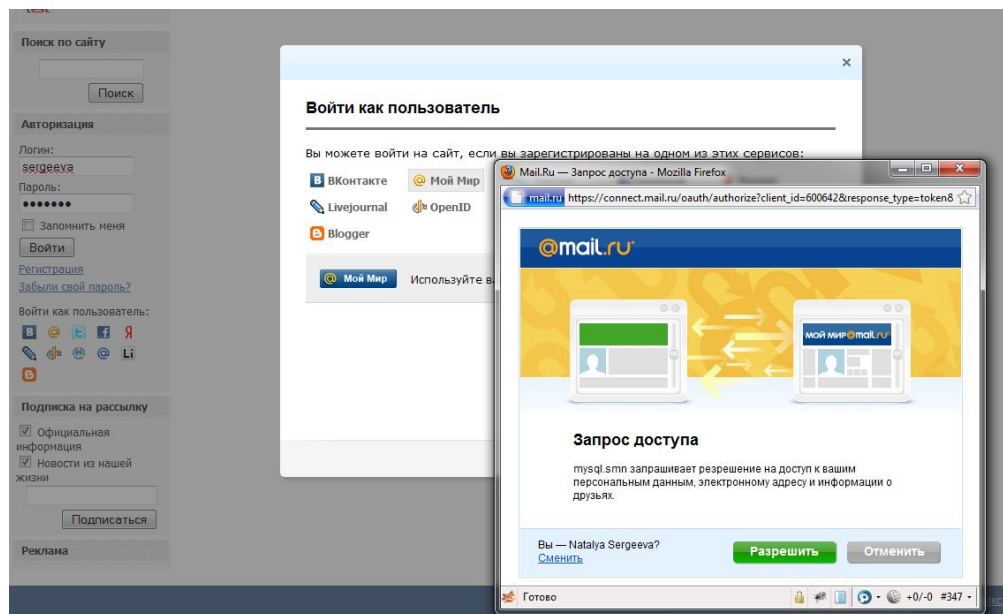

Обратное добавление узла веб-кластера пропорционально увеличивает производительность системы.

Интеграция с социальными сетями

Реализована поддержка социальных сетей:

- Facebook
- Вконтакте
- МойМир@Mail.Ru
- Twitter

и внешние сервисы авторизации:

- Яндекс
- Livejournal
- Mail.Ru
- Google
- Liveinternet
- Blogger
- Rambler

Владельцы сайтов могут предоставить своим пользователям возможность авторизоваться под уже существующим аккаунтом из социальной сети.