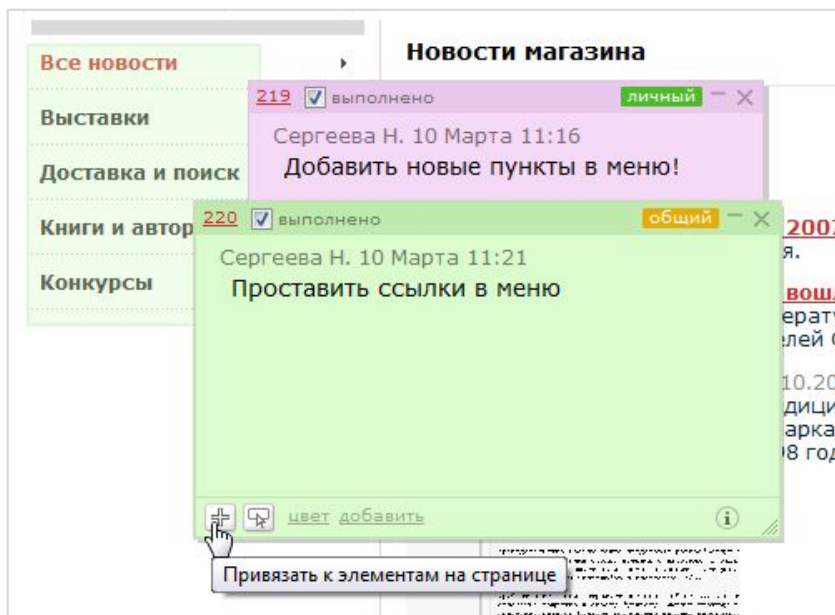

Веб-стикеры

«Веб-стикеры» - ежедневные инструменты для автоматизации совместной работы при разработке сайта, для согласования готового проекта с клиентом и для последующей работы с контентом.

Используйте «веб-стикеры» также, как привычные записки на бумаге - наклейте «стикер» прямо на сайт, укажите, что нужно изменить на этой странице и скоординируйте свою работу с коллегами.