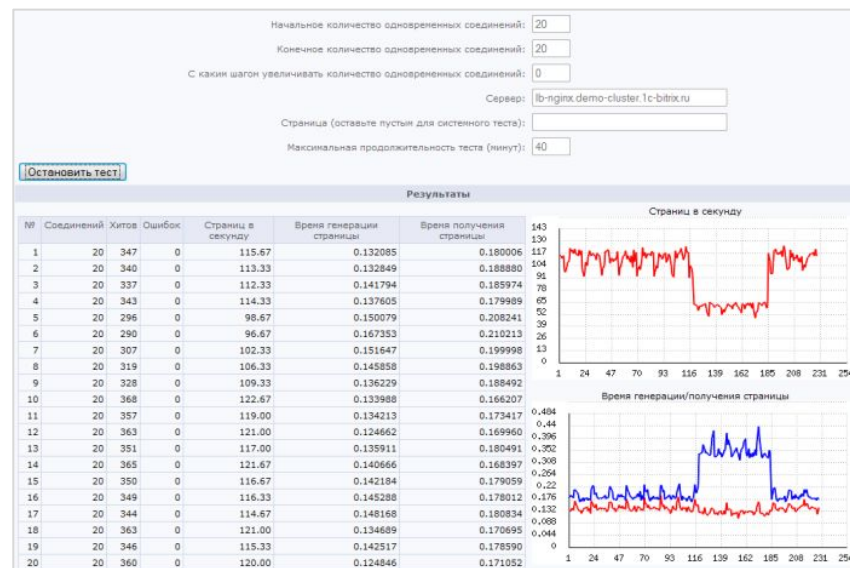

Устойчивость системы при выключении узлов веб-кластера

Нагрузочный тест – отключение одного из узлов кластера

При отключении узлов кластера система не прерывает обслуживание клиентов.

Увеличивается очередь (растет время отдачи страниц клиентам), однако в целом система сбалансирована по нагрузке.

Обратное добавление узла веб-кластера пропорционально увеличивает производительность системы.