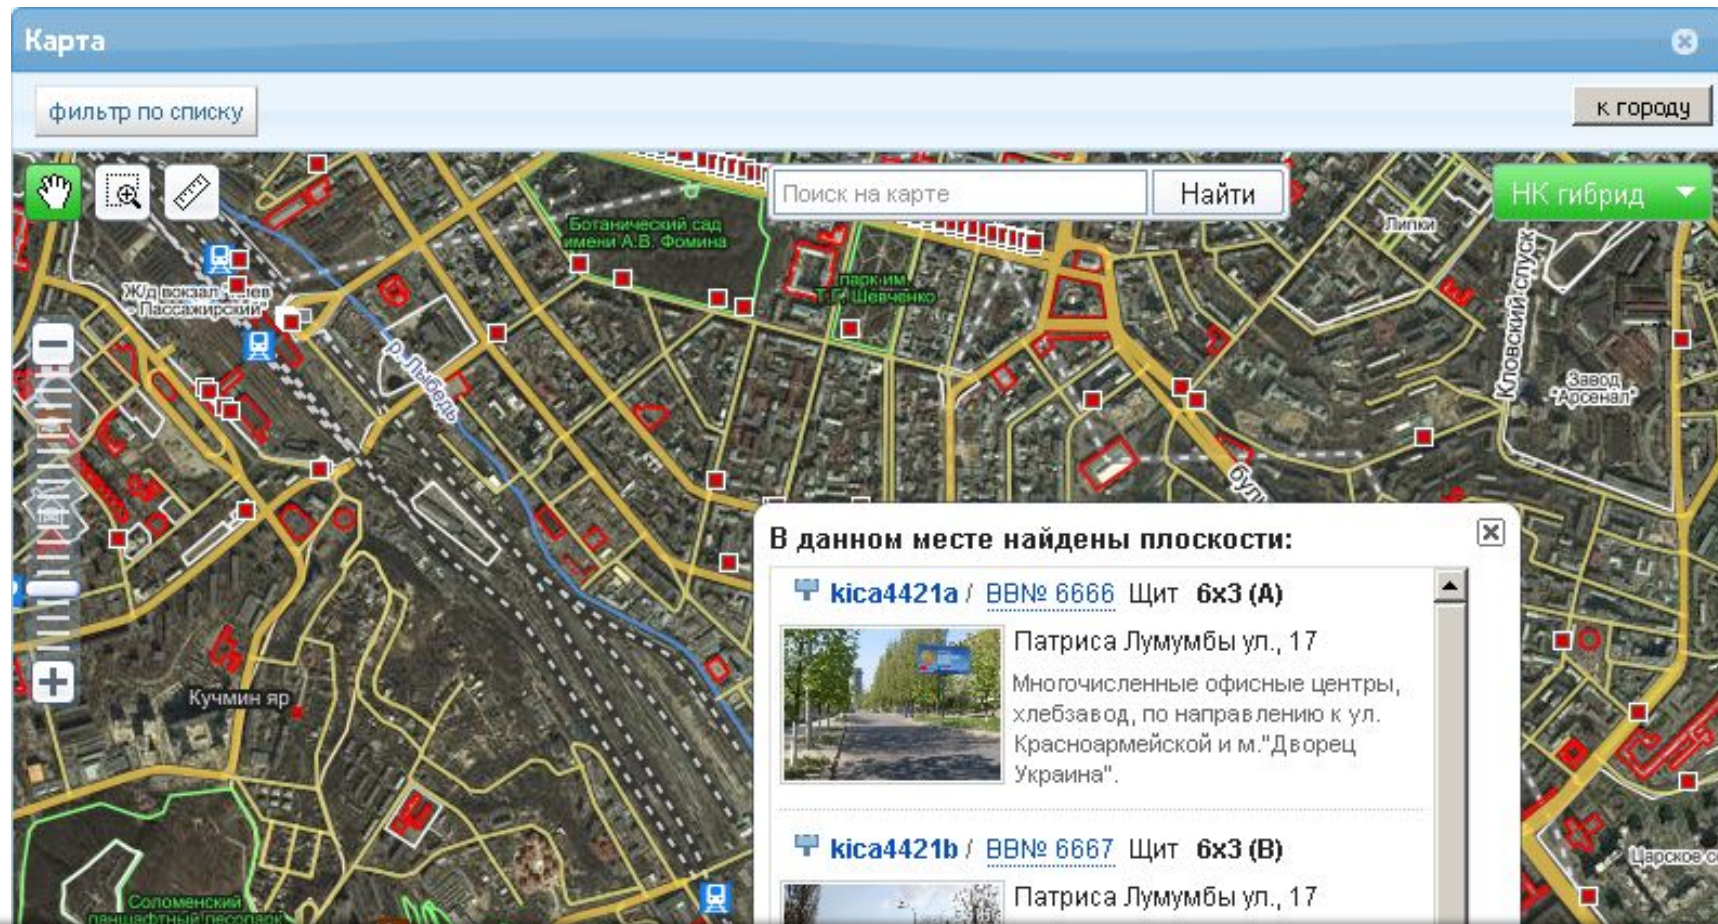

Карта

к городу

Поиск на карте Найти

Схема

В данном месте найдены плоскости:

- kica389a / ВВ№ 7954 Щит 6x3 (A)**
Пимоненко ул., 15 (напротив)
Сеть офисных бизнес-центров, стоматологическая клиника, элитный жилой комплекс "Покровский пасаd", выезд на ул. Глыбочицкую, к бизнес-центру "Миракс".
- kica389b / ВВ№ 7955 Щит 6x3 (B)**
Пимоненко ул., 15 (напротив)
Сеть офисных бизнес-центров,

Яндекс

Подбор плоскостей по интерактивным картам — что может быть удобнее?

Народные карты

Народные [Яндекс.Карты](#) позволяют видеть объекты рядом с интересующими

Подбор по картам

Свет
нет (438)
есть (425)