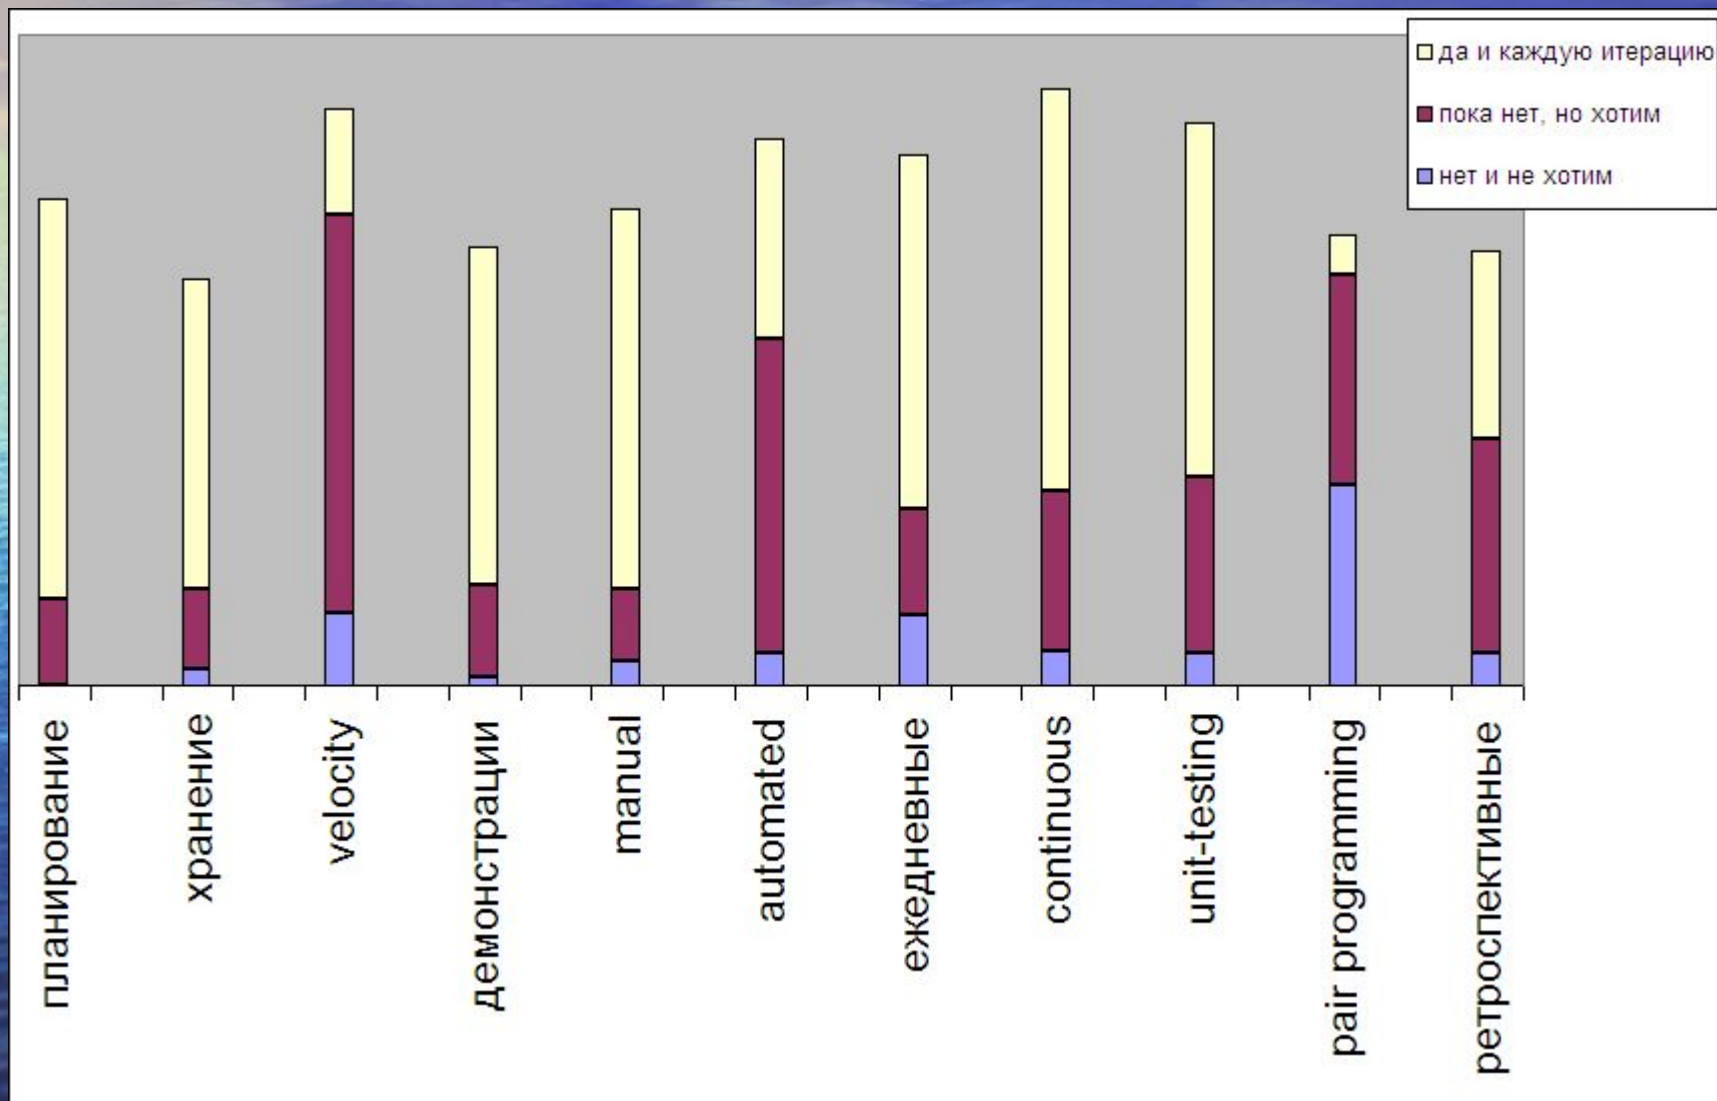

Используемые Agile-практики