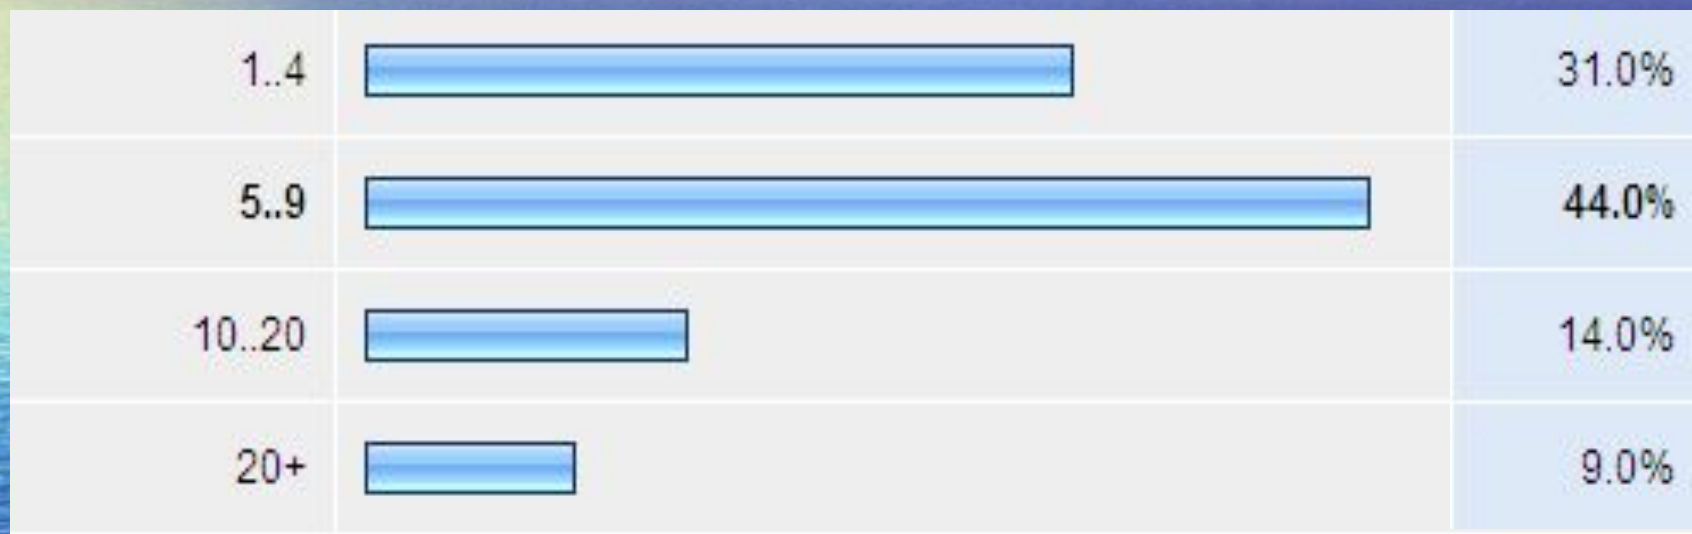

Размер команд