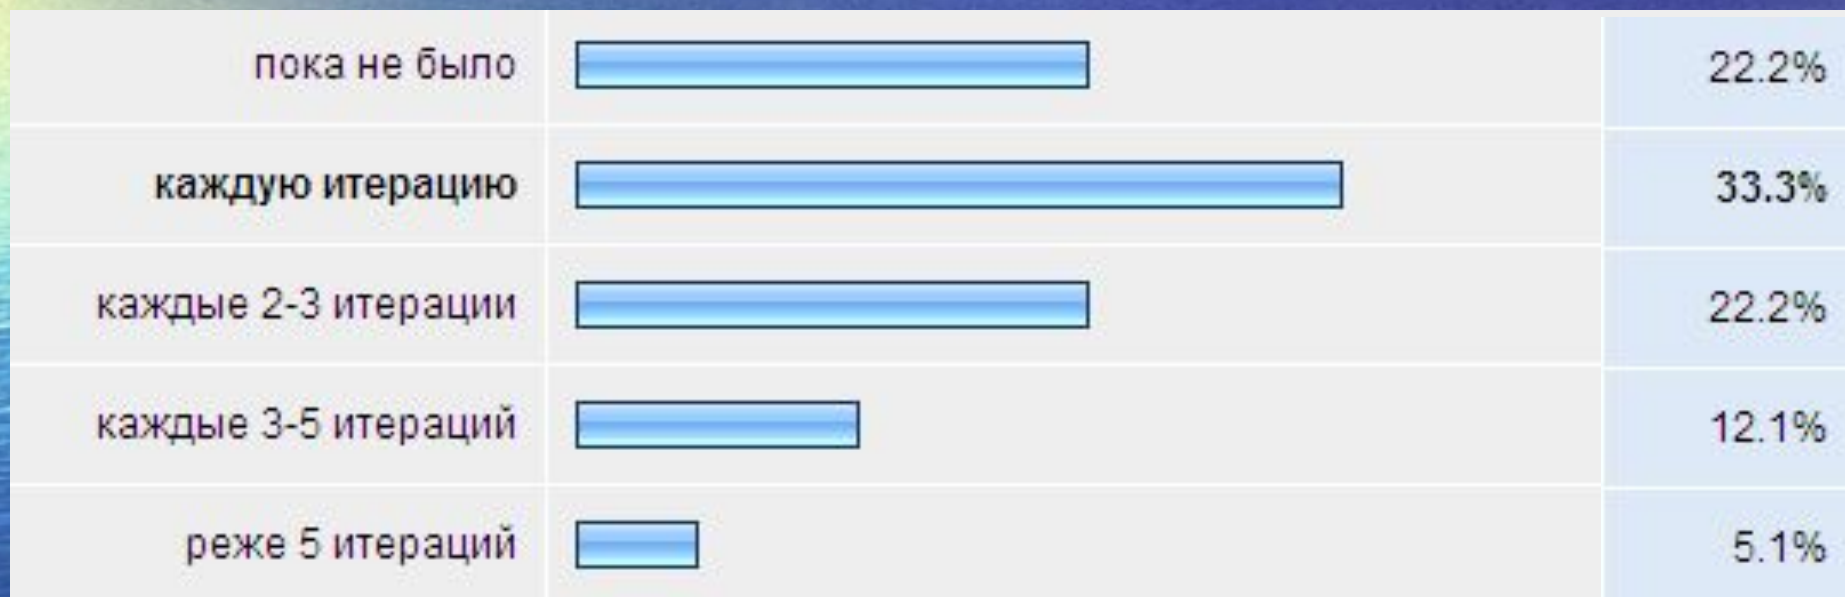

Частота релизов