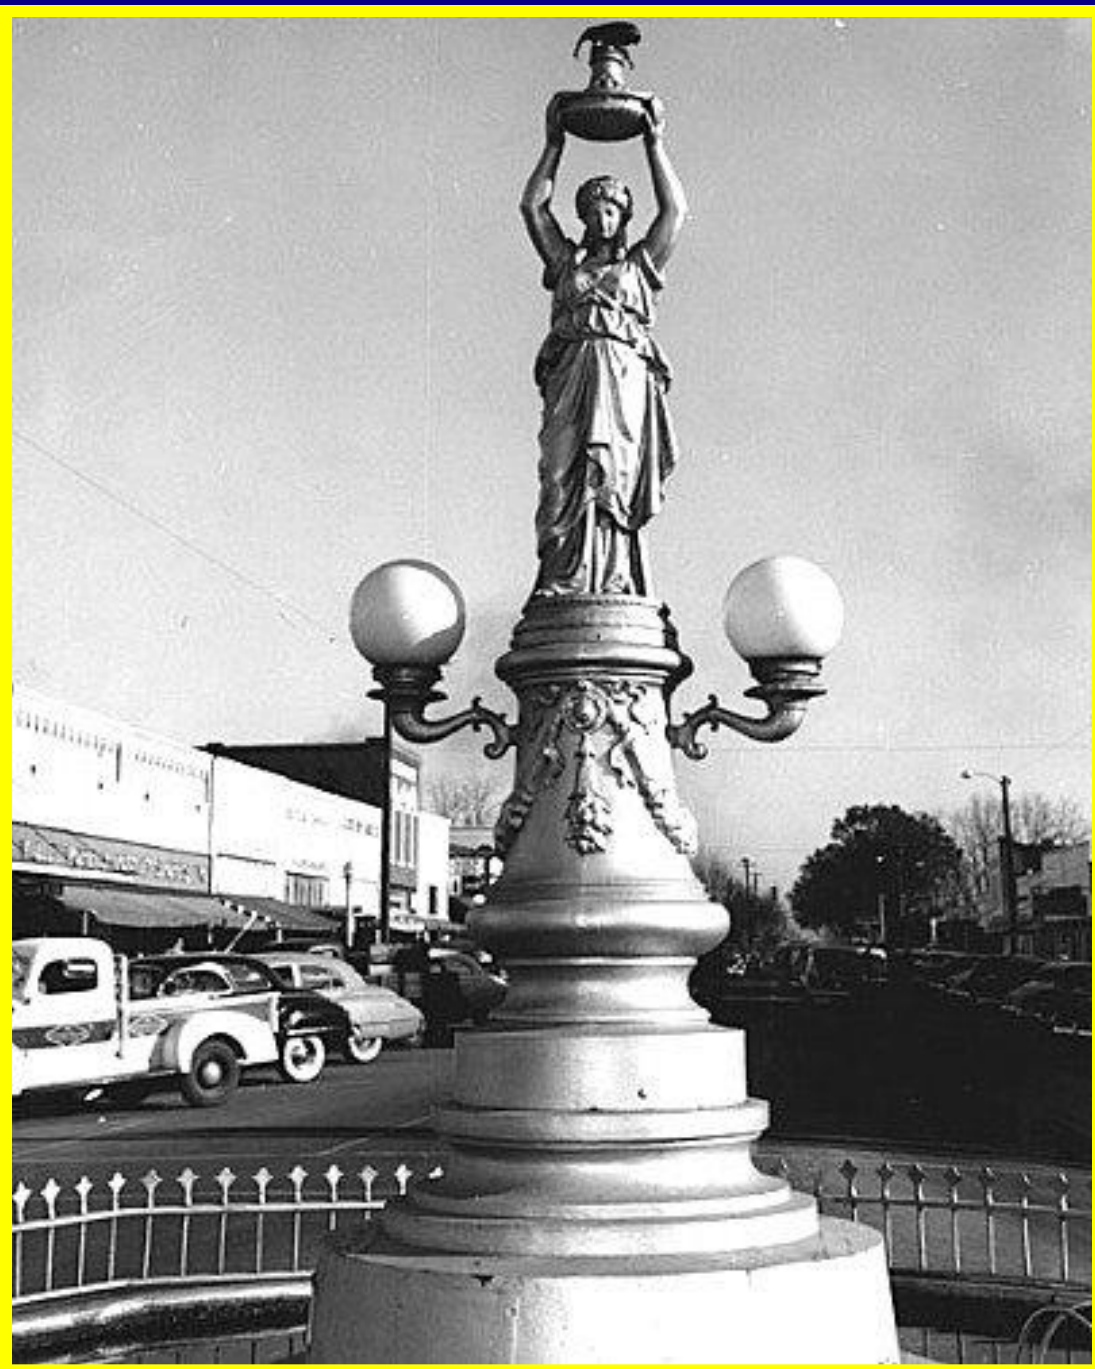

Место выставки – планета.

Работу выполнила:

ученица 7 класса Айдинян Шушан

МОУ Междуреченская СОШ

Сенбернар Барри спас 40 людей, и убит при спасении 41-го.

В Париже, на одном из островов Сены, находится кладбище собак и других домашних животных. При входе на кладбище посетителей встречает огромный памятник знаменитой собаке-сенбернару Барри. Барри с ребенком на спине изображен на фоне гор. Создал памятник скульптор Эделин.

BARRY

1895

M. J. ...

Где вымысел, а где правда судить вам.

*В Лондоне на
Хейгетском холме
поставлен
памятник коту.*

В Болгарии самый веселый и остроумный город планеты – Габров.

Жители решили поставить на высоком холме своего города памятник петуху. Каждый раз утром мамы поют своим детишкам песню: «Дети, в школу собирайтесь, петушок пропел давно...»

Люди создали памятник не только животным, но и насекомым.

И самый удивительный среди них – это памятник вредителю долгоносику. Жители поставили памятник с надписью: «В знак глубокой признательности долгоносику за указанный путь к благополучию»

Благородные жители установили памятник в честь чудесных помощниц.

В американском городе Солт-Лейк-Сити высится гранитная колонна, увенчанная большим шаром с двумя чайками на нем. В 1848 году тучи саранчи двинулись на хлебные посевы, угрожая уничтожить весь урожай. Население бросилось на борьбу с саранчой. И тут появились несметные стаи чаек. Они стали уничтожать саранчу. Когда саранча была уничтожена, птицы улетели.