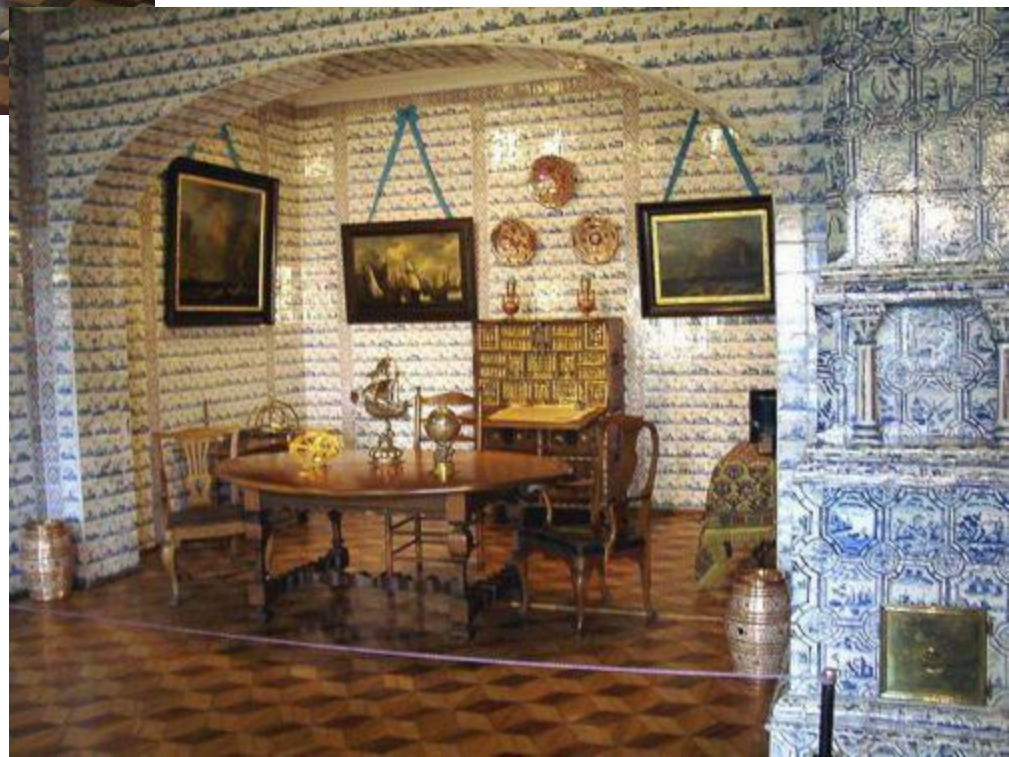

Внутреннее убранство  
Петропавловского собора

Собор Петра и Павла в Петропавловской крепости,

**Здание Двенадцати коллегий (ныне университет). Арх. Д. Трезини.**

В здании Двенадцати коллегий

Перед главным входом  
в здание Двенадцати коллегий

**Меншиковский дворец (Русский музей) Арх. К Росси.**

Меньшиковский дворец.

Кабинет А. Меншикова

Спальня княгини Варвары

Перила главной лестницы.

**Меньшикова башня в Москве. Арх. Зарудный**

Церковь архангела Гавриила (Меньшикова башня) в Москве