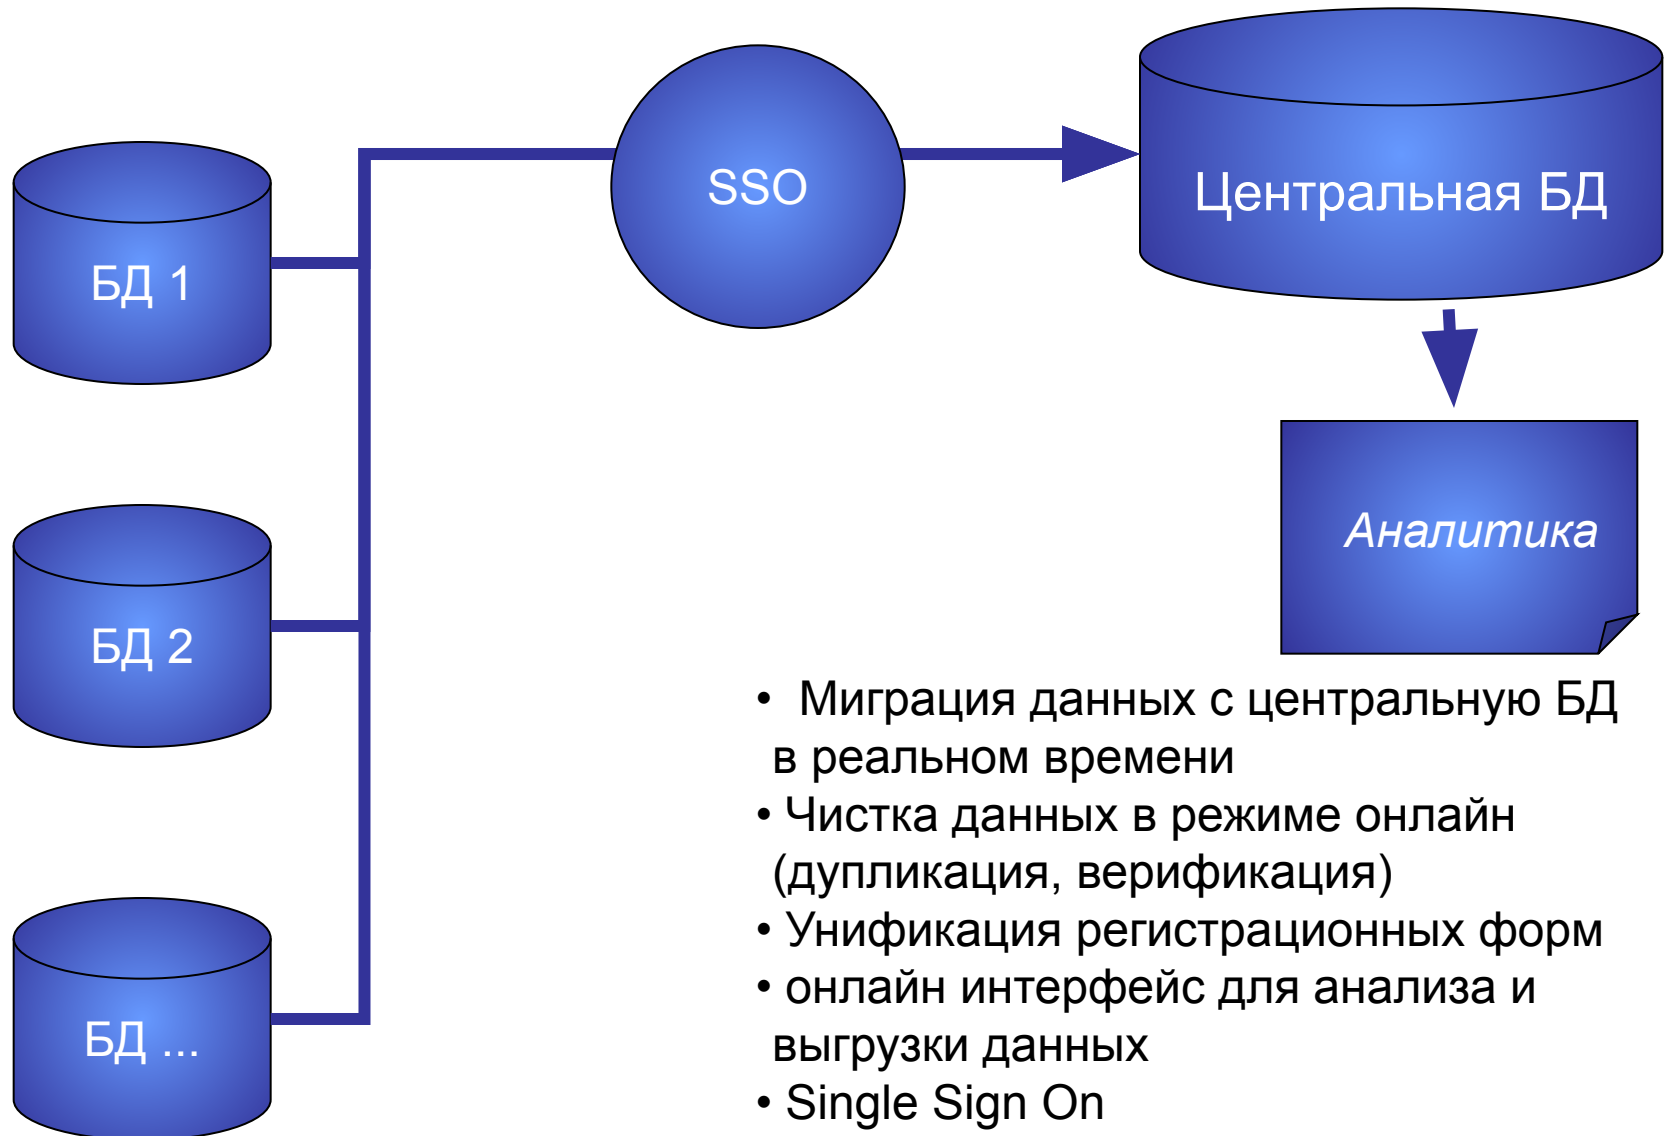

SAMSUNG

Samsung CRM активности

С чего все начиналось? (2005)

- Независимые базы данных с разной структурой
 - Низкое качество данных
 - Дубликация данных

Структура базы данных (2009 г)

- Миграция данных с центральную БД в реальном времени
- Чистка данных в режиме онлайн (дубликация, верификация)
- Унификация регистрационных форм
- онлайн интерфейс для анализа и выгрузки данных
- Single Sign On