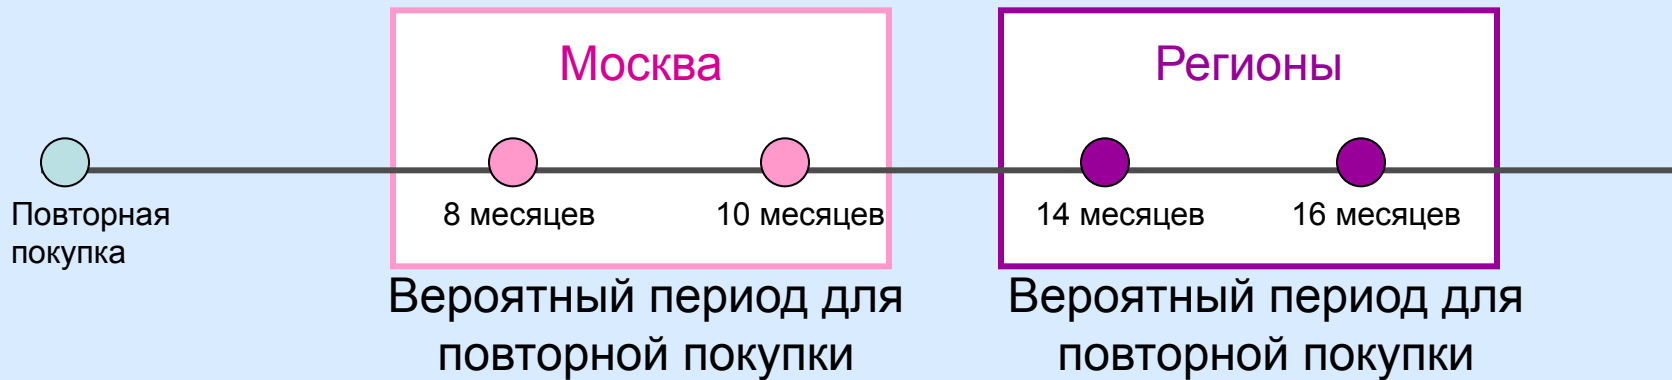

Начало мастер-класса в 19:00
Мастер-класс ведет специалист по веб-дизайну интернет-маркетинга и веб-дизайна центра NextStep.

06

Up-sell/ cross-sell

Repurchase

Подтолкнуть потребителя к повторной покупке Samsung путем целевой коммуникации во время наиболее вероятного периода для повторной покупки