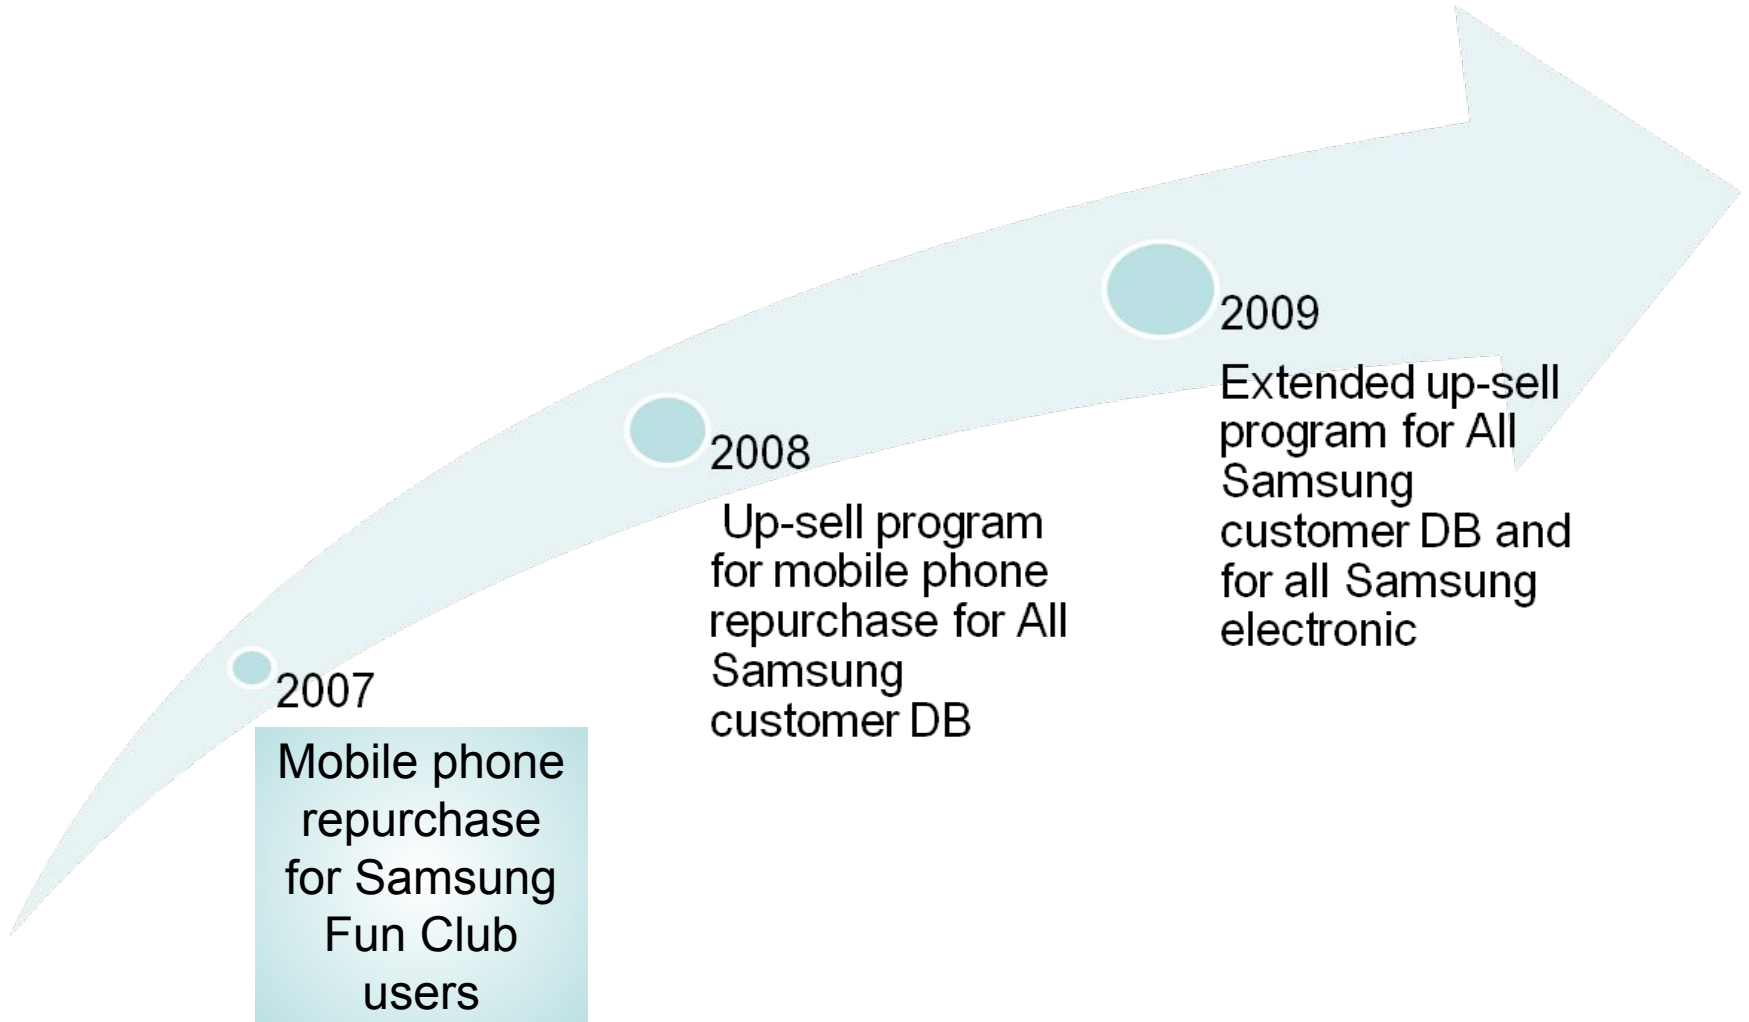

Начало мастер-класса в 19:00
Мастер-класс ведет специалист по веб-дизайну интернет-маркетинга и веб-дизайна центра NextStep.

06

Up-sell/ cross-sell

Repurchase

Подтолкнуть потребителя к повторной покупке Samsung путем целевой коммуникации во время наиболее вероятного периода для повторной покупки