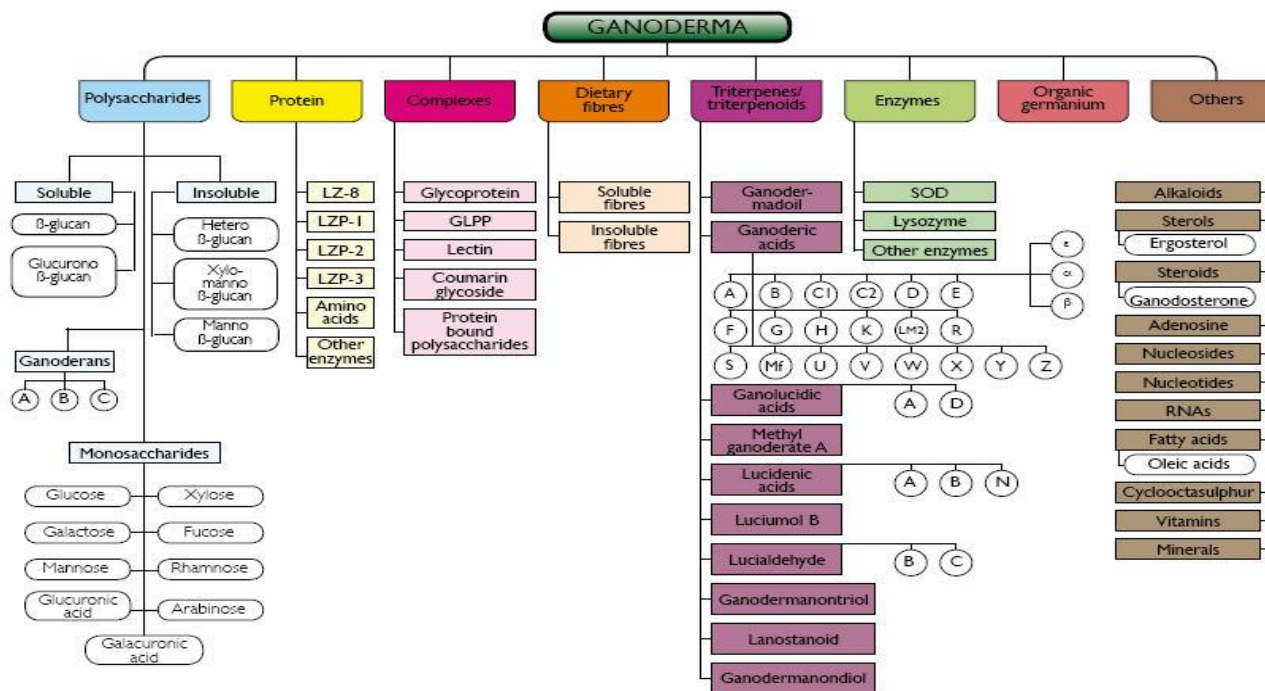

- Предприниматель с отличным предвидением;
- Миколог, начавший изучение различных видов грибов в 1983 г. и обнаруживший, что влажный климат Малайзии очень благоприятен для выращивания Ганодермы.

Ганодерма Лусидум – растение долголетия

- **Ганодерма** известная в Китае как Линчжи, является одним из видов семейства Красных Грибов.
- Гриб используется китайцами вот уже более 2000 лет. Его называют «Королем Трав»
- Ганодерма в природе встречается очень редко и в прошлом только богатые и влиятельные люди могли себе его позволить.
- Применяется в традиционной Китайской медицине для лечения свыше 100 видов заболеваний, а также для подливания жизни.

Удивительные компоненты Ганодермы!

В состав Ганодермы входит **более 200** видов активных элементов

Ганодерма – лучший способ поправить здоровье!

Польза для сердечно-сосудистой системы

- Понижает давление
- Укрепляет состояние сердца
- Препятствует образованию тромбов