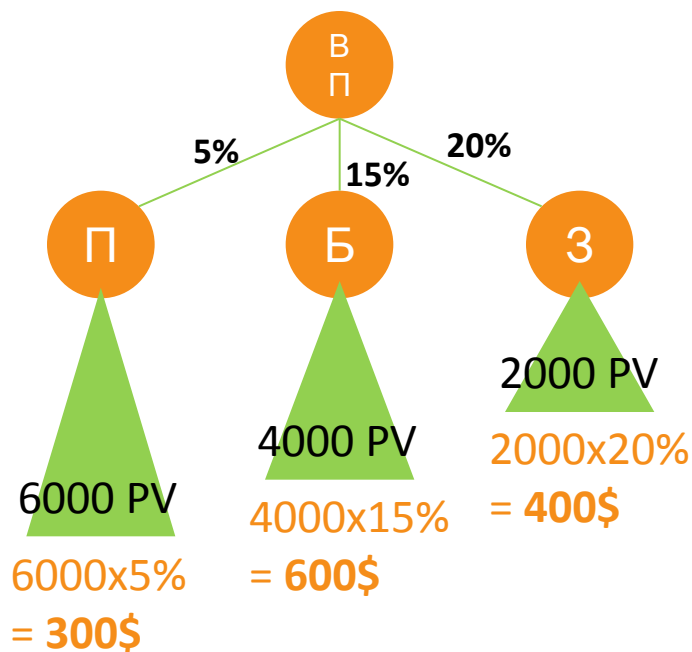

План В – Потребление и розничная продажа

3. Разделительный бонус группы

	Разделение
Золото	-
Бриллиант	5%
Предприниматель	10%-15%
Всемирный предприниматель	5%-20%

Квалификация бонуса = лично
40 PV

Итого разделительный бонус =
1300$