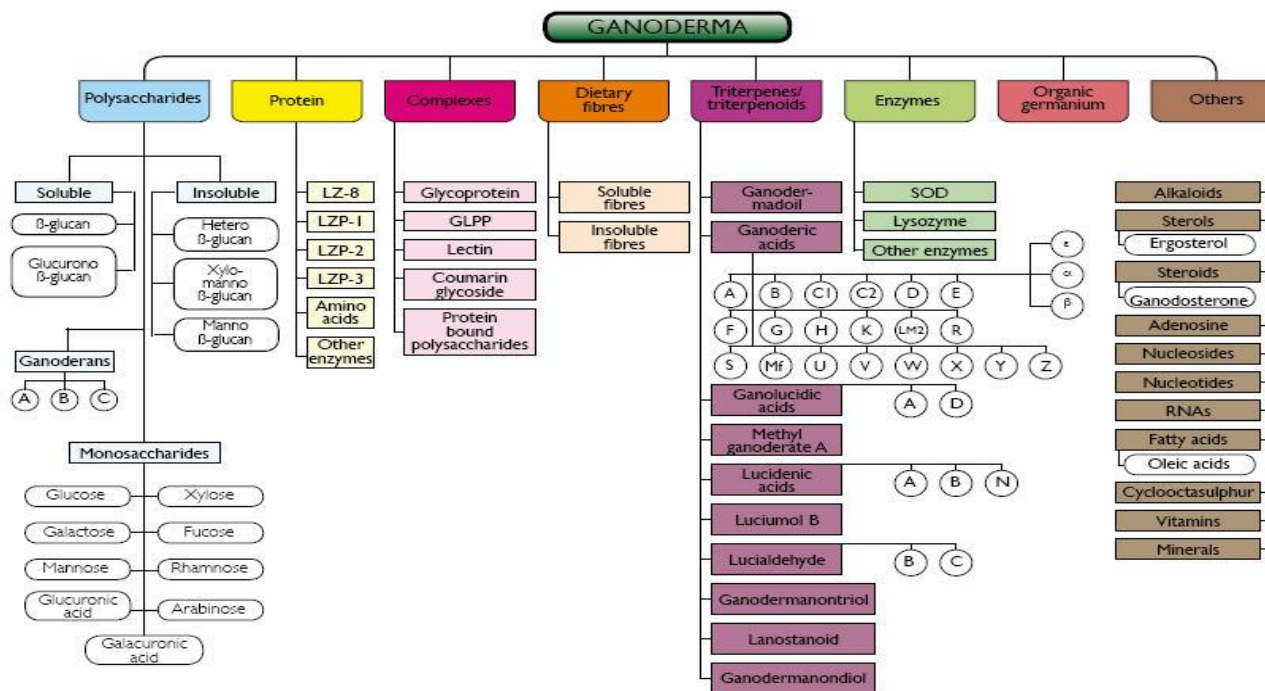

# Руководство компании

## Господин Леау Сун Сенг

- Предприниматель с отличным предвидением;
- Миколог, начавший изучение различных видов грибов в 1983 г. и обнаруживший, что влажный климат Малайзии очень благоприятен для выращивания Ганодермы.

# Ганодерма Лусидум – растение долголетия

- **Ганодерма** известная в Китае как Линчжи, является одним из видов семейства Красных Грибов.
- Гриб используется китайцами вот уже более 2000 лет. Его называют «Королем Трав»
- Ганодерма в природе встречается очень редко и в прошлом только богатые и влиятельные люди могли себе его позволить.
- Применяется в традиционной Китайской медицине для лечения свыше 100 видов заболеваний, а также для подливания жизни.

# Удивительные компоненты Ганодермы!

В состав Ганодермы входит **более 200** видов активных эле