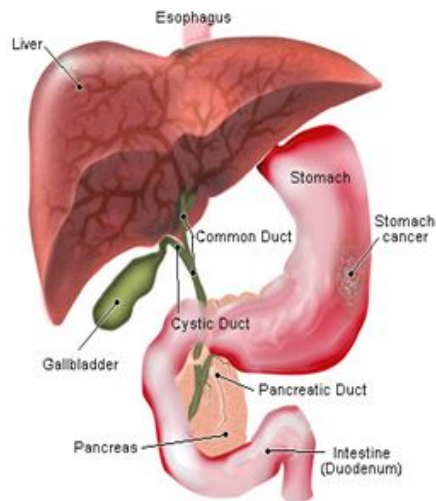

После

После применения: здоровая и активная девочка.

Результат 6 - Рак желудка

До

После

До применения: врачи предупредили, что даже после операции она проживет всего 3 месяца. Были страшные боли в желудке и не было аппетита. Муж отказался ухаживать за ней.