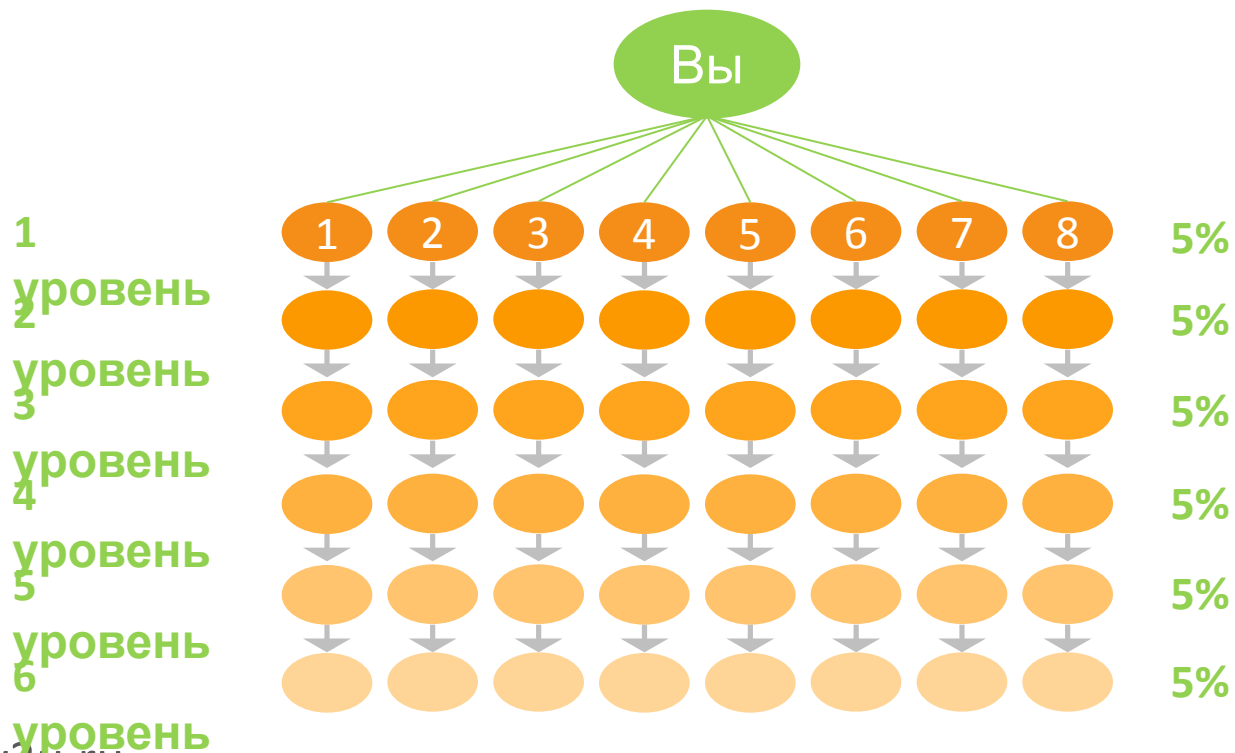

План А – Построение сети

4. Сравнительный бонус – разделение по GDB