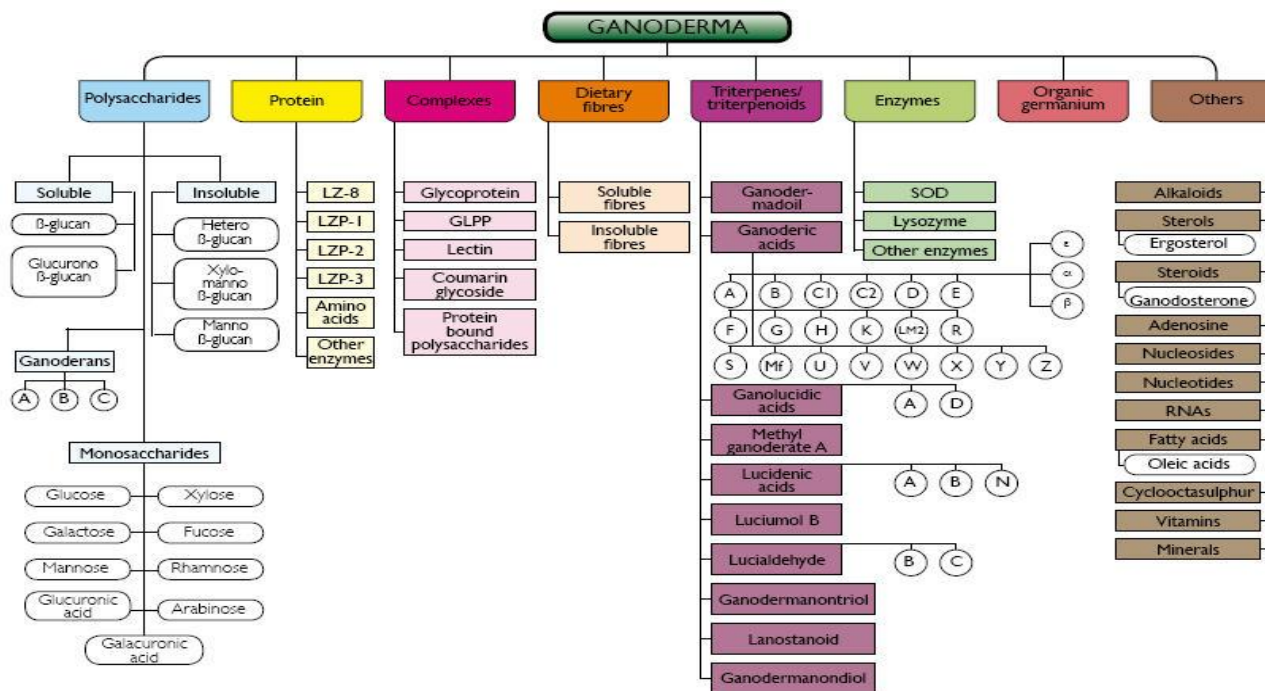

# Руководство компании

## Господин Леау Сун Сенг

- Предприниматель с отличным предвидением;
- Миколог, начавший изучение различных видов грибов в 1983 г. и обнаруживший, что влажный климат Малайзии очень благоприятен для выращивания Ганодермы.

# Ганодерма Лусидум – растение долголетия

- **Ганодерма** известная в Китае как Линчжи, является одним из видов семейства Красных Грибов.
- Гриб используется китайцами вот уже более 2000 лет. Его называют «Королем Трав»
- Ганодерма в природе встречается очень редко и в прошлом только богатые и влиятельные люди могли себе его позволить.
- Применяется в традиционной Китайской медицине для лечения свыше 100 видов заболеваний, а также для подливания жизни.

# Удивительные компоненты Ганодермы!

В состав Ганодермы входит **более 200** видов активных элементов