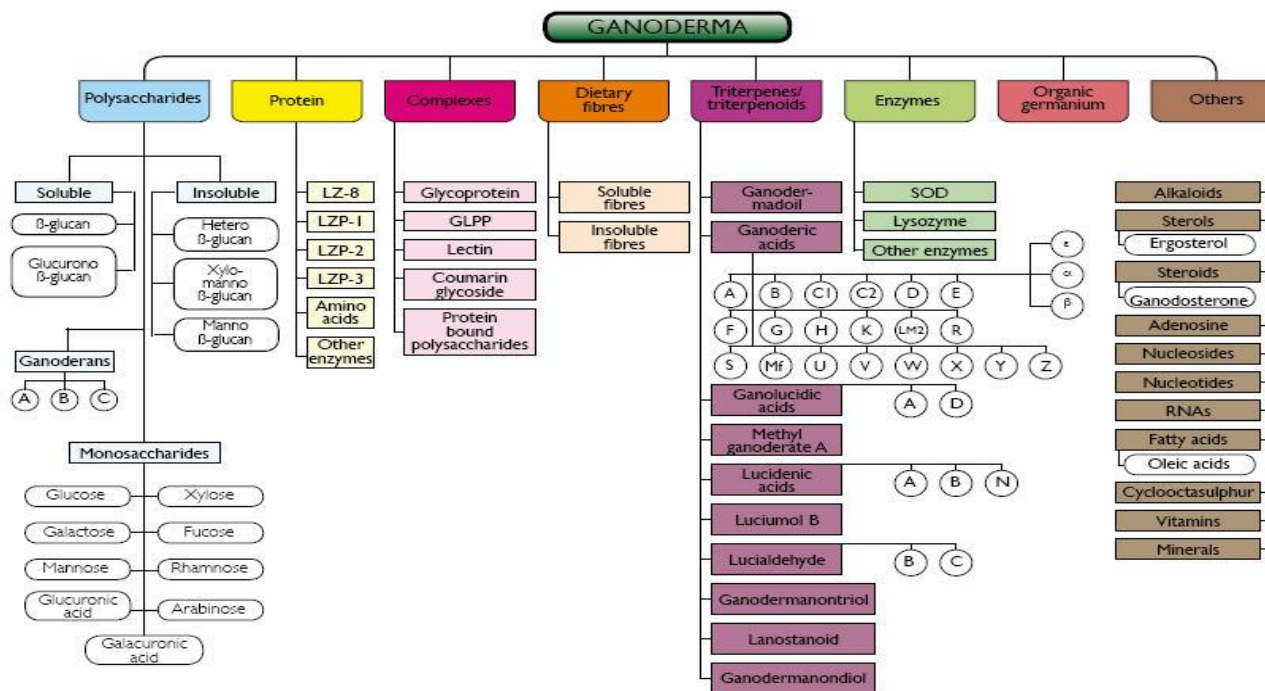

- Предприниматель с отличным предвидением;
- Миколог, начавший изучение различных видов грибов в 1983 г. и обнаруживший, что влажный климат Малайзии очень благоприятен для выращивания Ганодермы.

Ганодерма Лусидум – растение долголетия

- **Ганодерма** известная в Китае как Линчжи, является одним из видов семейства Красных Грибов.
- Гриб используется китайцами вот уже более 2000 лет. Его называют «Королем Трав»
- Ганодерма в природе встречается очень редко и в прошлом только богатые и влиятельные люди могли себе его позволить.
- Применяется в традиционной Китайской медицине для лечения свыше 100 видов заболеваний, а также для подливания жизни.

Удивительные компоненты Ганодермы!

В состав Ганодермы входит **более 200** видов активных эле

Ганодерма – лучший способ поправить здоровье!

Польза для сердечно-сосудистой системы

- Понижает давление
- Укрепляет состояние сердца
- Препятствует образованию тромбов