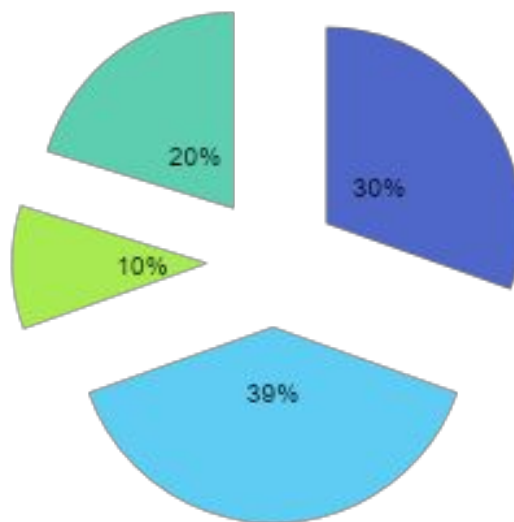

■ На рабочем месте   ■ В студии   ■ На мероприятии   ■ Дома, на улице