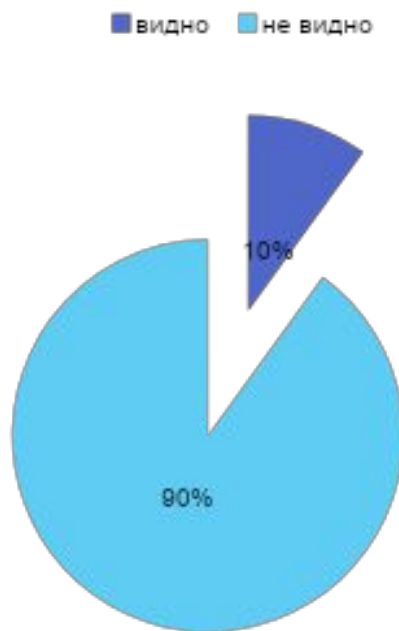

Анализ фотографий PR-специалистов из профессиональных журналов

Грязных Данила
Филатова Екатерина

Исходные данные

- * Журналы:
- * Сообщение – 4 номера
- * Советник – 4 номера

- * Общее количество фото для анализа - 69

■ Официальный ■ повседневный деловой ■ неофициальный

Очки

Длина волос у женщин

■ Короткие ■ Средние ■ Длинные

Украшения у женщин

■ есть ■ нет

Часы у мужчин

Спасибо за внимание!