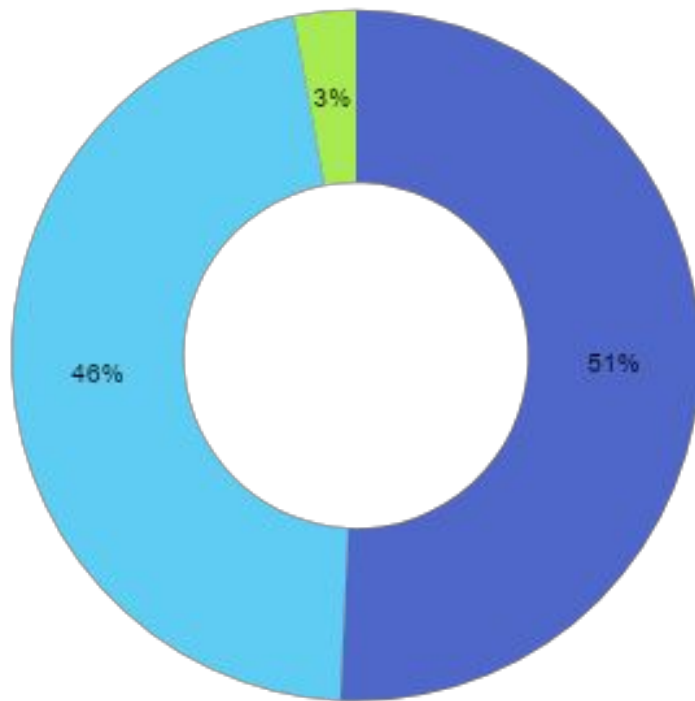

Размер фото

■ только лицо   ■ По пояс   ■ В полный рост