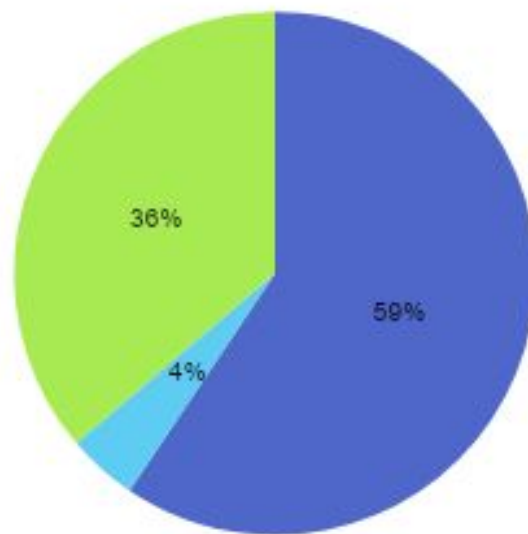

Анализ фотографий PR-специалистов из профессиональных журналов

Грязных Данила
Филатова Екатерина

Исходные данные

- * Журналы:
- * Сообщение – 4 номера
- * Советник – 4 номера

- * Общее количество фото для анализа - 69

Пол

■ женский ■ мужской

Размер фото

■ только лицо ■ По пояс ■ В полный рост

Эксперты и участники Премии "Белое крыло - 2008"

Ракурс

■ Анфас ■ профиль ■ полупрофиль

Вид фотографии