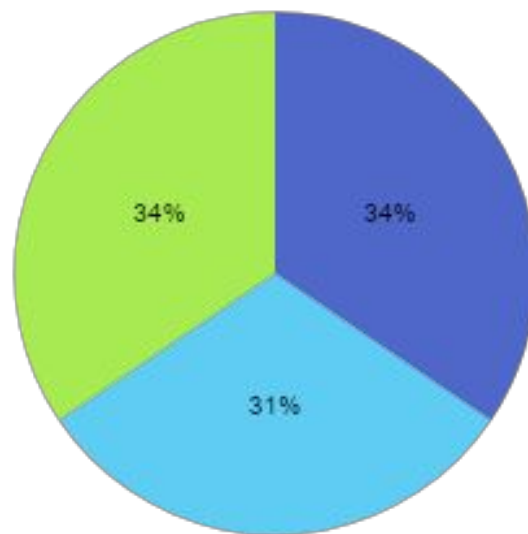

■ Короткие ■ Средние ■ Длинные