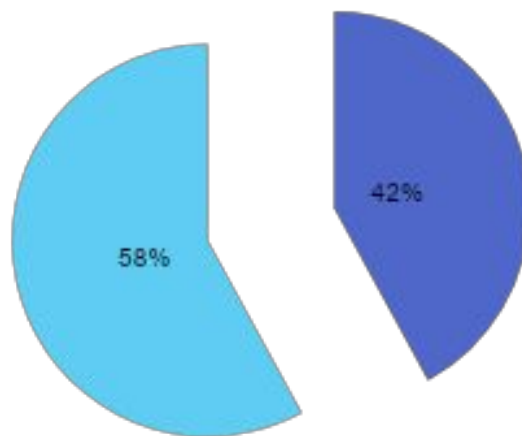

Анализ фотографий PR-специалистов из профессиональных журналов

Грязных Данила
Филатова Екатерина

Исходные данные

- * Журналы:
- * Сообщение – 4 номера
- * Советник – 4 номера

- * Общее количество фото для анализа - 69

Пол

■ женский ■ мужской

Размер фото

■ только лицо ■ По пояс ■ В полный рост

Эксперты и участники Премии "Белое крыло - 2008"

Ракурс

■ Анфас ■ профиль ■ полупрофиль

Вид фотографии