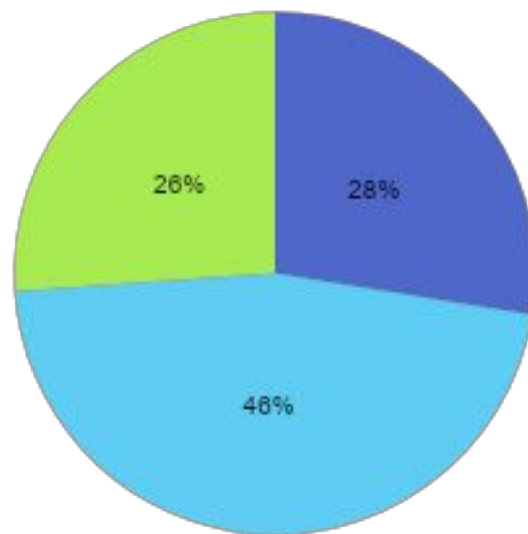

Стиль одежды

■ Официальный ■ повседневный деловой ■ неофициальный