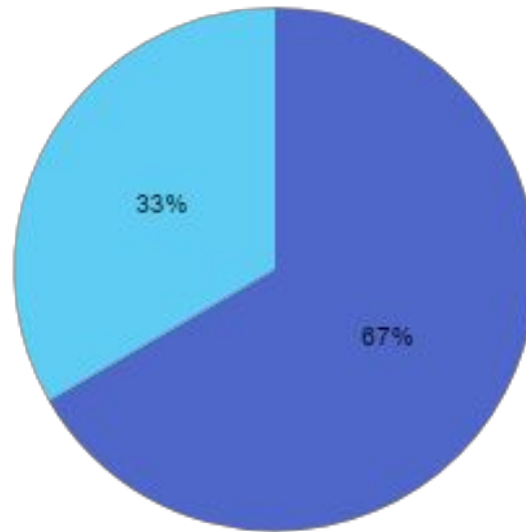

■ постановочная ■ из жизни