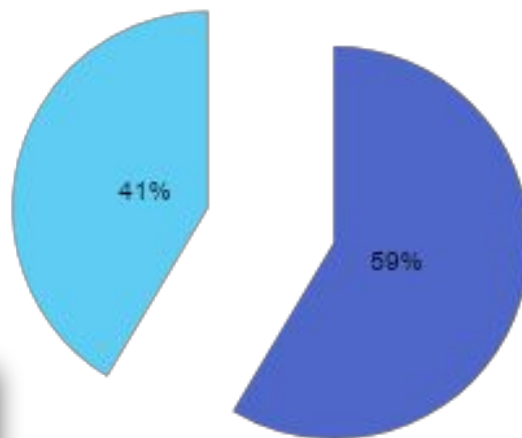

Украшения у женщин

■ есть ■ нет