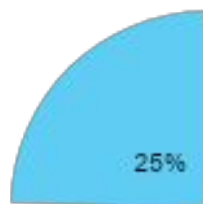

Пол

■ женский ■ мужской

Размер фото

■ только лицо ■ По пояс ■ В полный рост

Эксперты и участники Премии "Белое крыло - 2008"

Ракурс

■ Анфас ■ профиль ■ полупрофиль

Вид фотографии

■ постановочная ■ из жизни

Место съемки

■ На рабочем месте ■ В студии ■ На мероприятии ■ Дома, на улице

Улыбка

■ Есть ■ Нет

Направление взгляда

■ в камеру ■ не в камеру

Стиль одежды